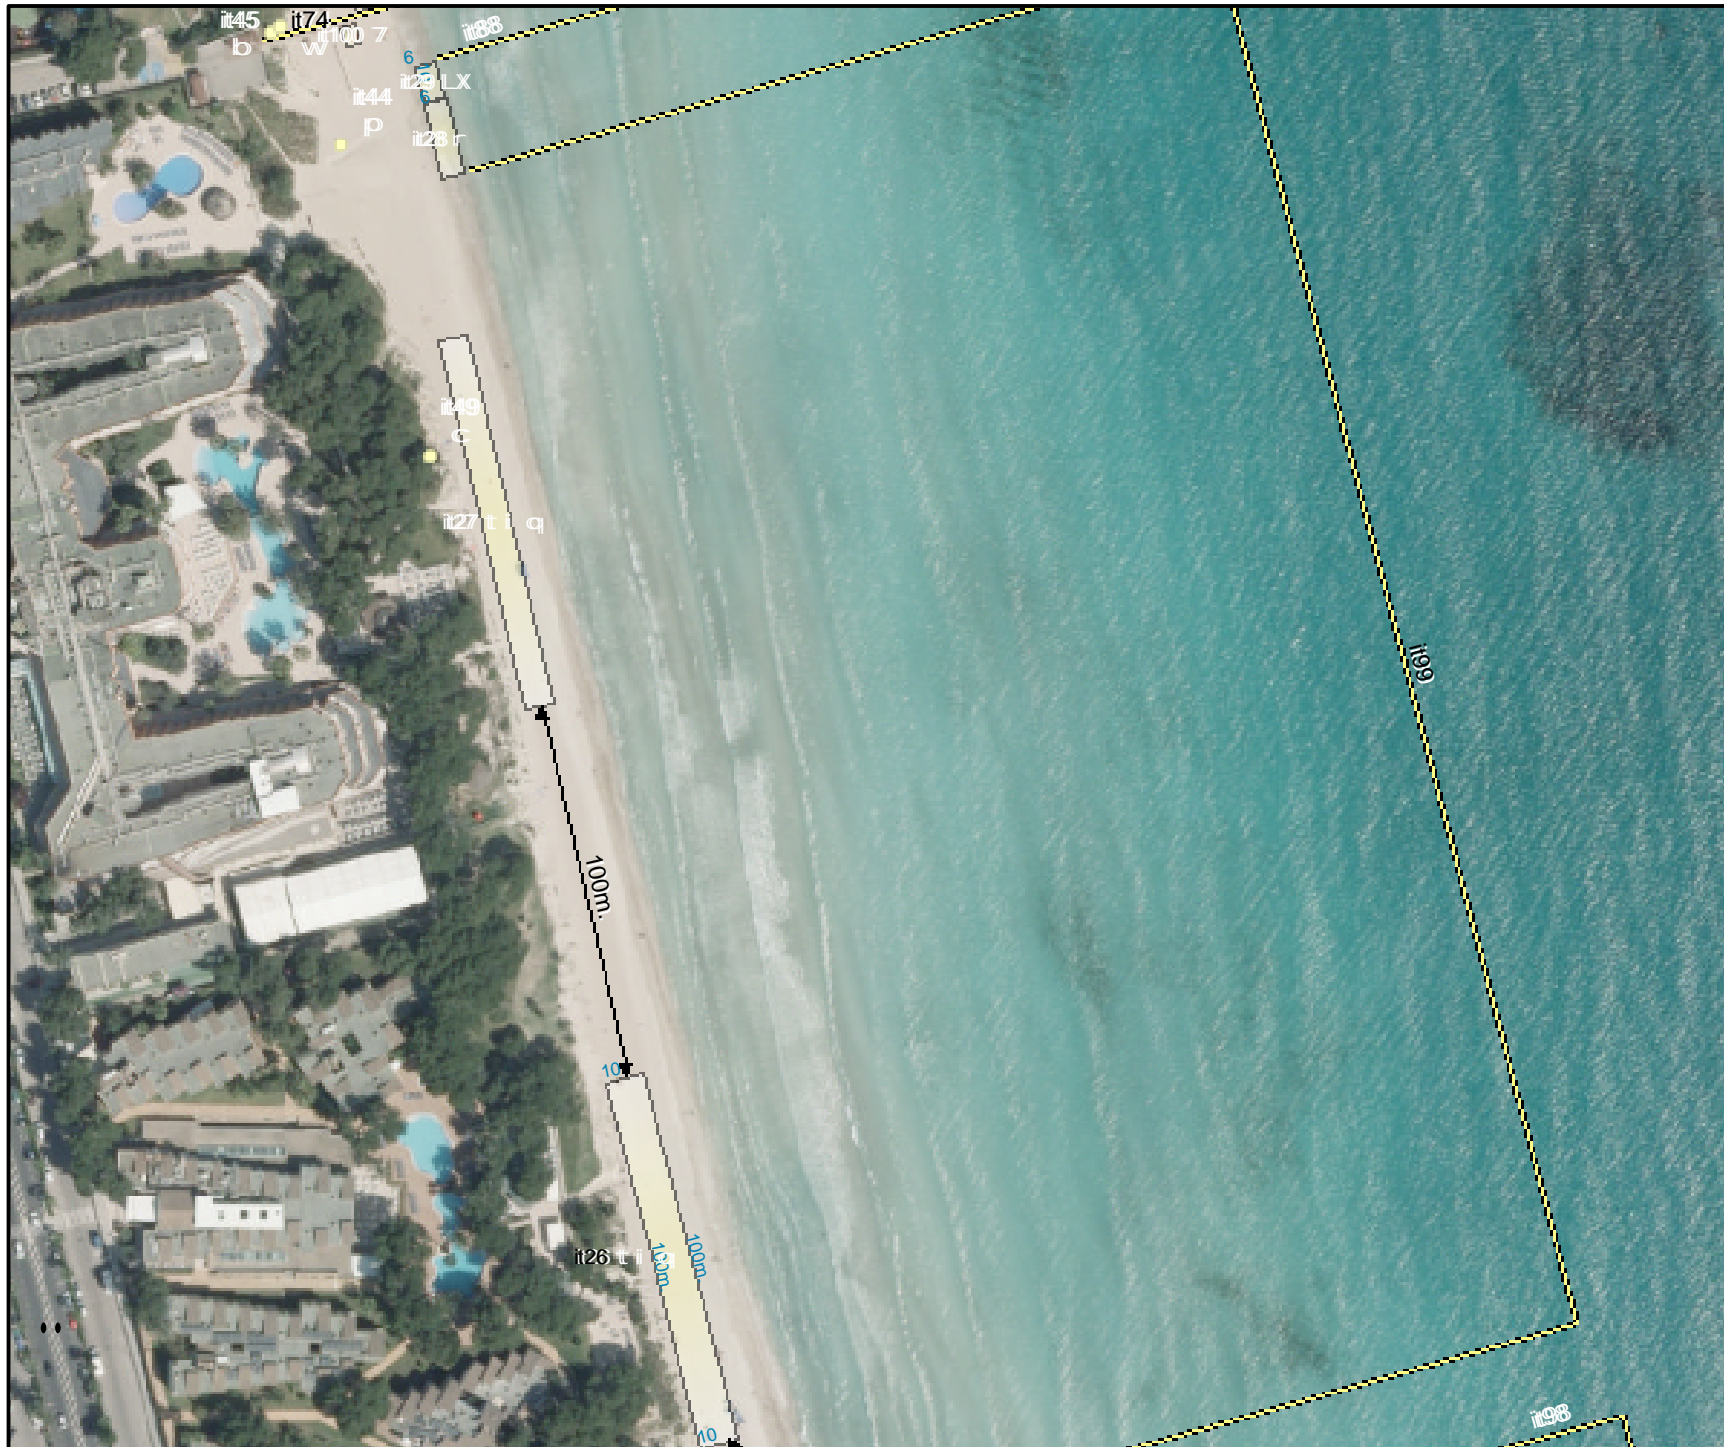

ESCALA: 1:2.000

Ortofotografia any 2012

**Govern de les Illes Balears**  
 Conselleria d'Agricultura, Medi Ambient i Territori  
 Direcció General d'Ordenació del Territori

**DISTRIBUCIÓ D'INSTAL·LACIONS  
DE TEMPORADA**  
Temporada 2015  
18/5/2015