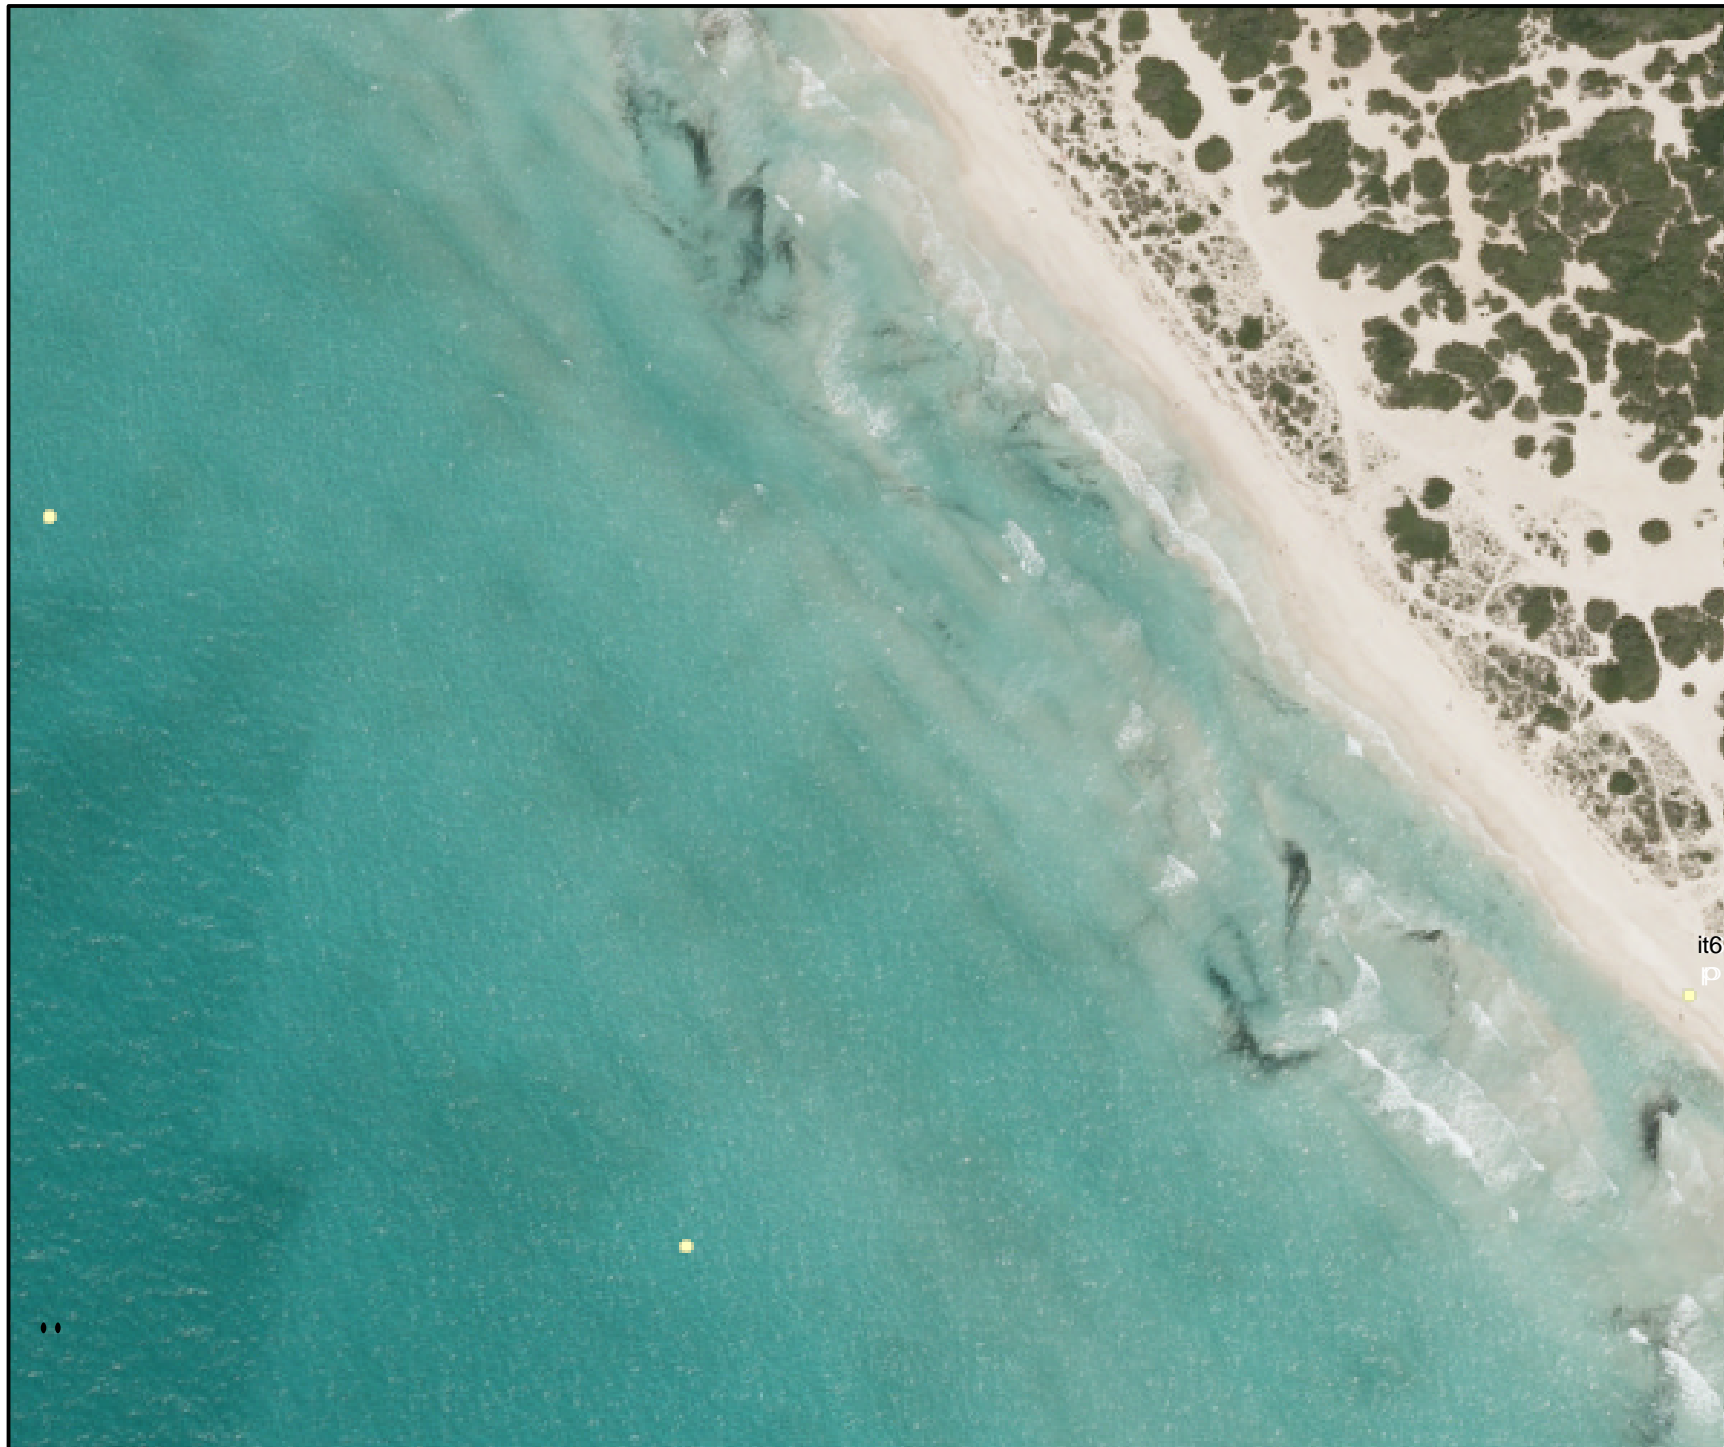

**DISTRIBUCIÓ D'INSTAL·LACIONS
DE TEMPORADA**
Temporada 2015
18/5/2015

013-Campos
Es Trenc

ELEMENTS PERMESOS:

- Instal·lació IT n°1:
i 246 Hamaques t 123 Para-sols
q 61 Caixa de seguretat
- Instal·lació IT n°2:
n 1 Quioscs
- Instal·lació IT n°3:
t 60 Para-sols i 120 Hamaques
q 30 Caixa de seguretat
- Instal·lació IT n°5:
p 1 Torre de vigilància
- Instal·lació IT n°12:
m 1 Passarel·la

ESCALA: 1:2.000

Ortofotografia any 2012

Govern de les Illes Balears
Conselleria d'Agricultura, Medi Ambient i Territori
Direcció General d'Ordenació del Territori

DISTRIBUCIÓ D'INSTAL·LACIONS
DE TEMPORADA
Temporada 2015
18/5/2015

ESCALA: 1:2.000

Ortofotografia any 2012

2 de 4

**DISTRIBUCIÓ D'INSTAL·LACIONS
DE TEMPORADA**
Temporada 2015
18/5/2015

013-Campos
Es Trenc

ELEMENTS PERMESOS:

Instal·lació IT nº4:

□ 1 Quioscs