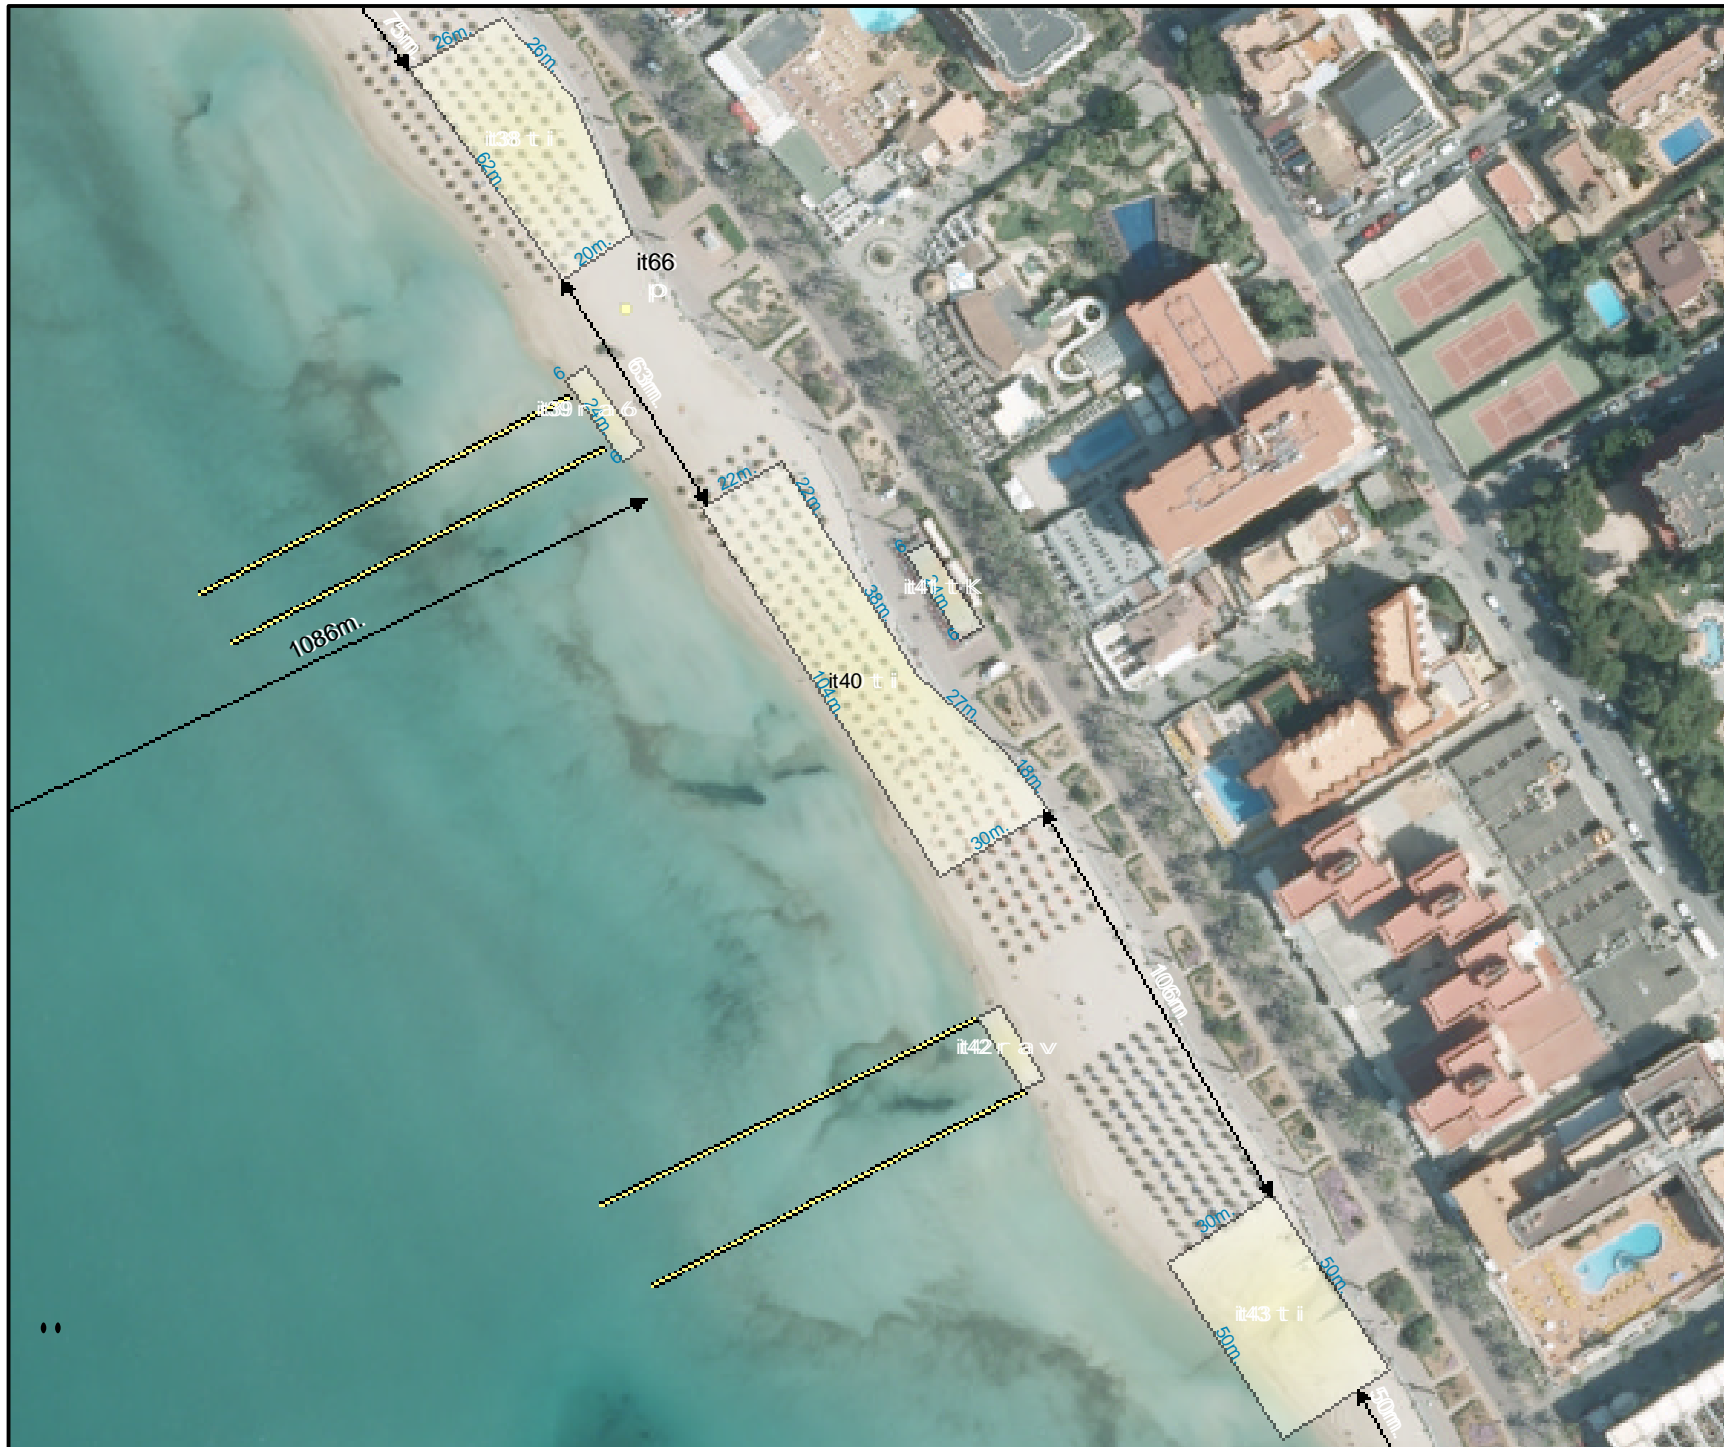

Govern de les Illes Balears
Conselleria d'Agricultura, Medi Ambient i Territori
Direcció General d'Ordenació del Territori

DISTRIBUCIÓ D'INSTAL·LACIONS DE TEMPORADA
Temporada 2015
7/5/2015

040-Palma
 Platja de Palma