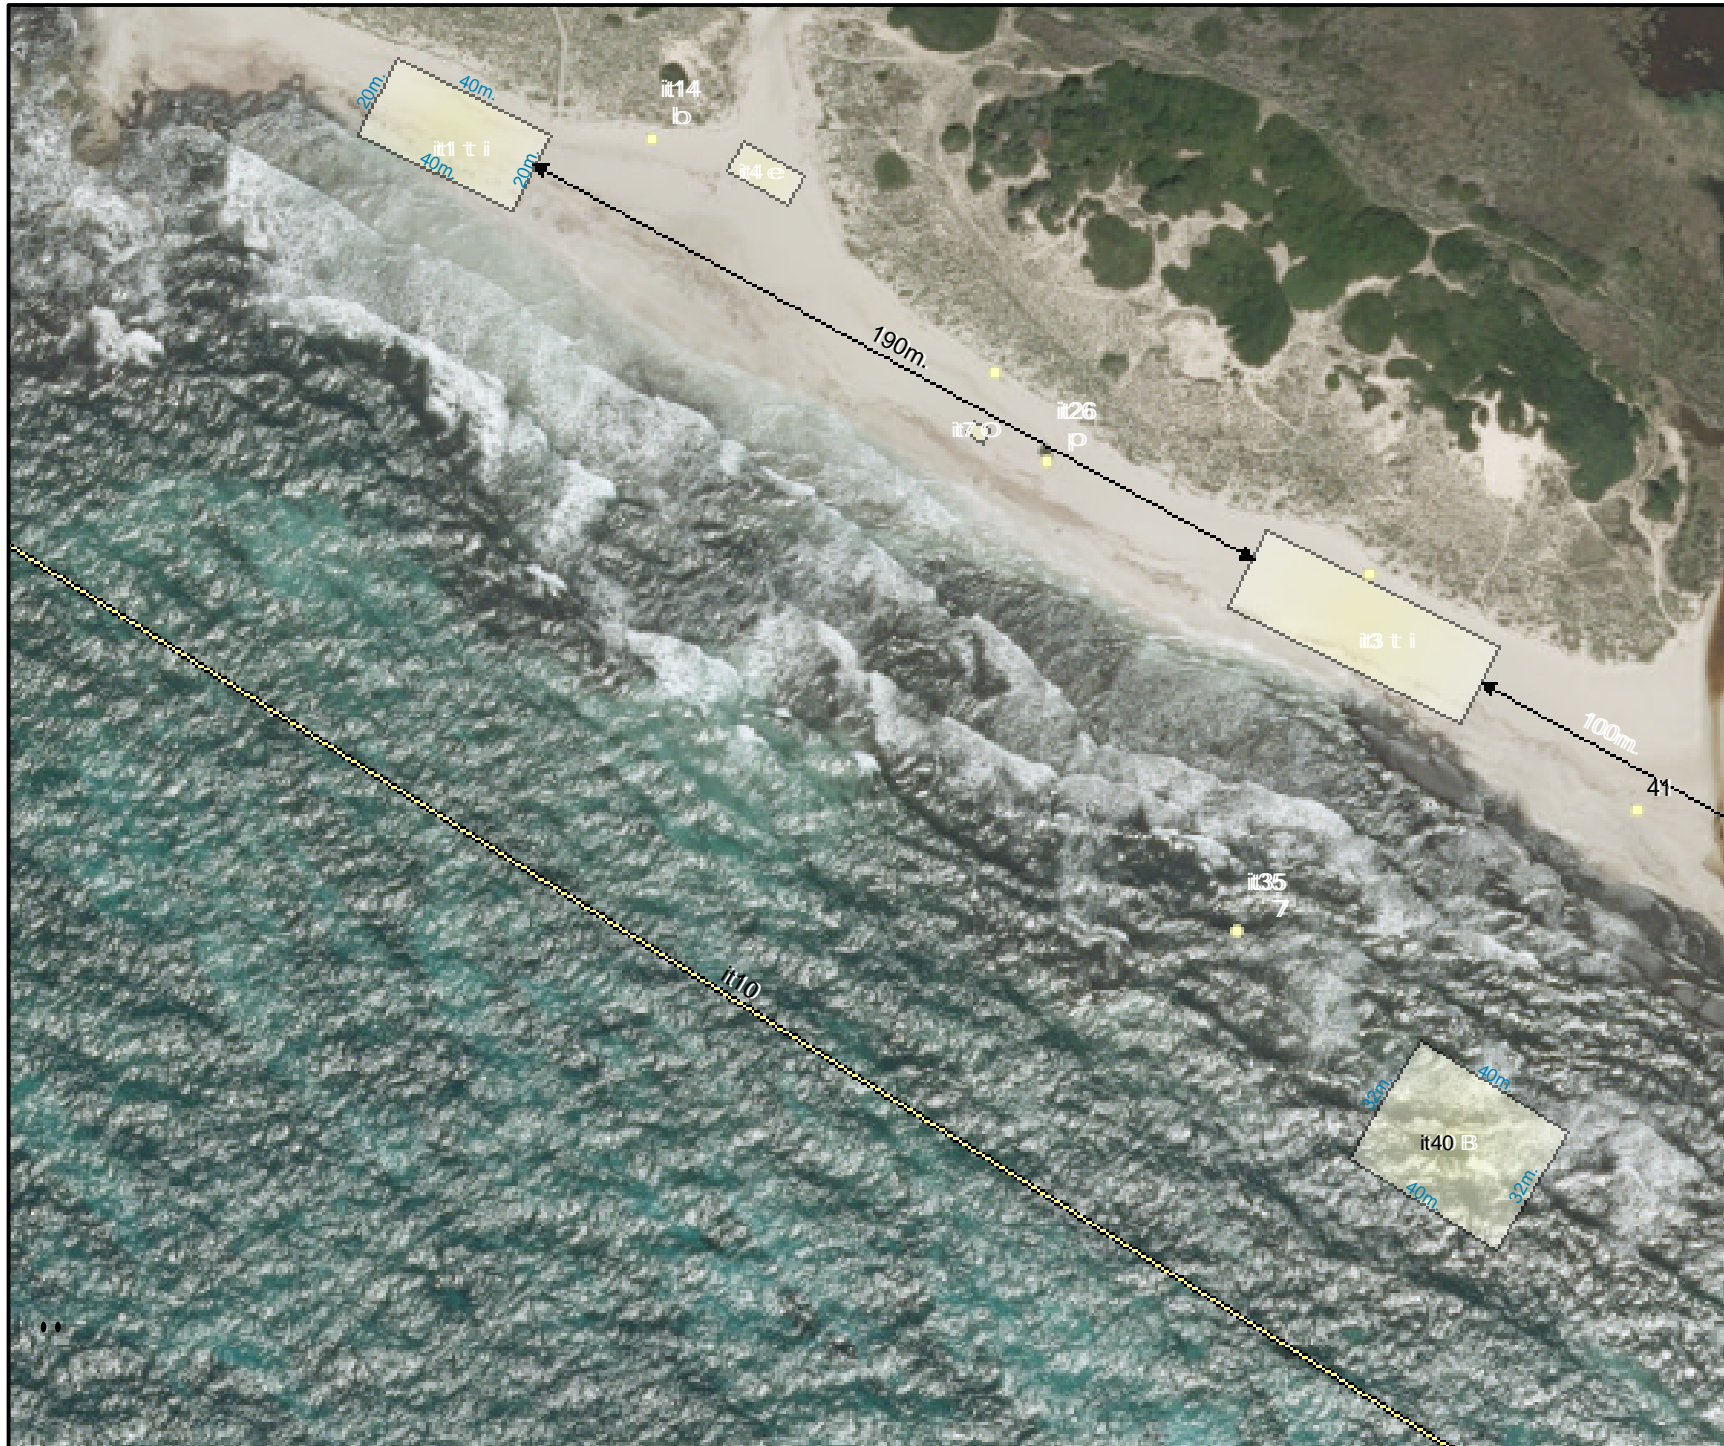

DISTRIBUCIÓ D'INSTAL·LACIONS DE TEMPORADA
Temporada 2014
8/8/2014

002-Alaior
Platja de Son Bou

1. **ELEMENTS PERMESOS:**
2. Instal·lació IT n°1:
     i 20 Hamaques t 10 Para-sols
   - Instal·lació IT n°3:
     i 68 Hamaques t 34 Para-sols
   - Instal·lació IT n°4:
     e 1 Volei-platja
   - Instal·lació IT n°7:
     O 1 Zona de massatges
   - Instal·lació IT n°10:
     G 1 Abalisament per a zona de bany
   - Instal·lació IT n°14:
     b 4 Salvavides (cada 100m.)
   - Instal·lació IT n°26:
     p 1 Torre de vigilància
   - Instal·lació IT n°35:
     Boia salvament
   - Instal·lació IT n°40:
     B 1 Parc aquàtic flotant
   - Instal·lació IT n°41:
     1 Venda tiquets