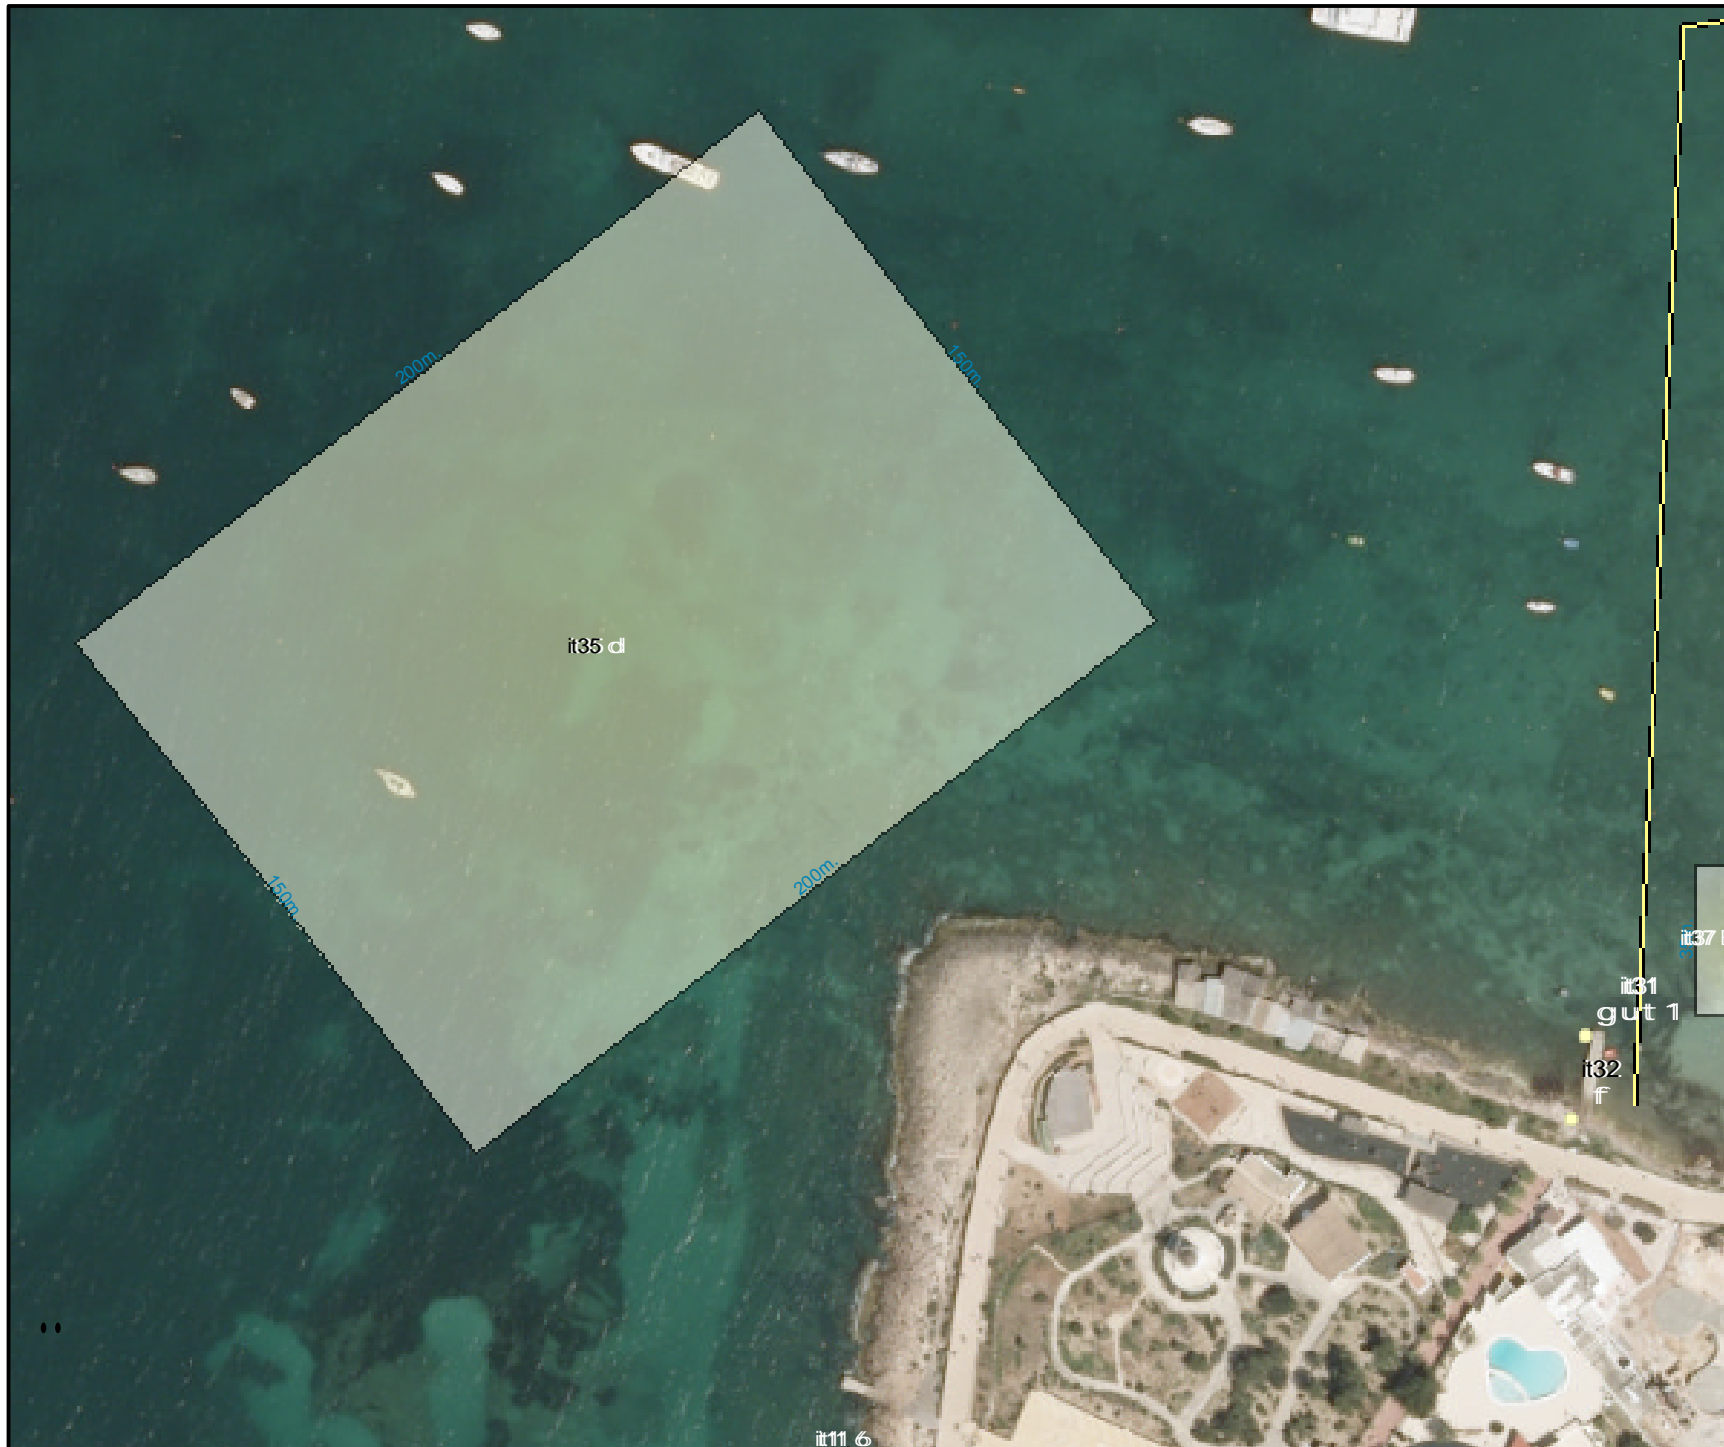

**DISTRIBUCIÓ D'INSTAL·LACIONS
DE TEMPORADA**
Temporada 2014
7/8/2014

046-Sant Antoni de Portmany
Platja de s'Arenal

ELEMENTS PERMESOS:

Instal·lació IT n°31:

t 1 Para-sols

u 1 Taules

1 1 Rètols

g 1 Atracador

Instal·lació IT n°32:

f 1 Caseta venda tiquets

Instal·lació IT n°35:

d 10 Ancoratges