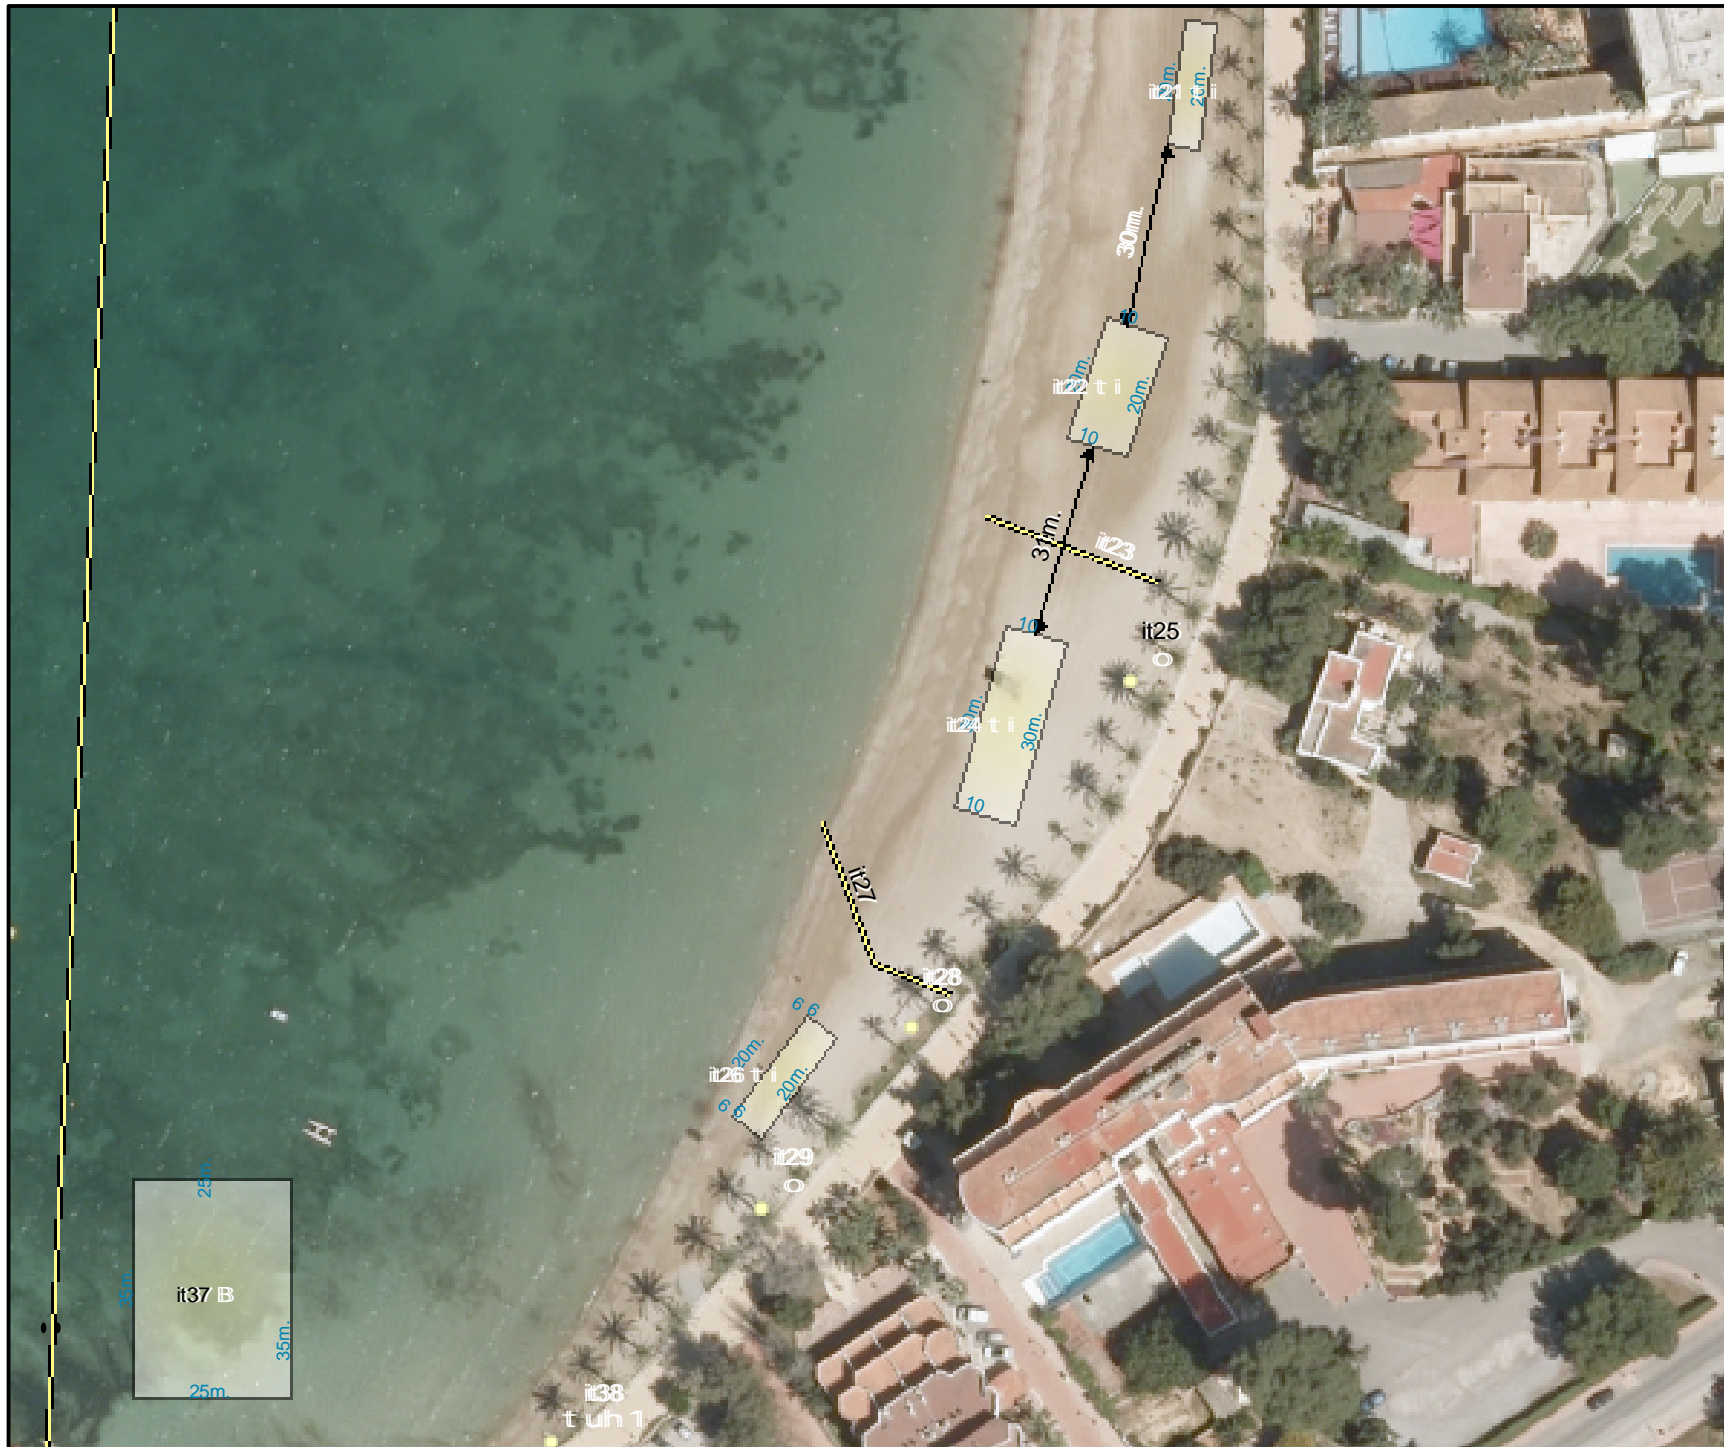

**DISTRIBUCIÓ D'INSTAL·LACIONS
DE TEMPORADA**
Temporada 2014
7/8/2014

046-Sant Antoni de Portmany
Platja de s'Arenal

ELEMENTS PERMESOS:

1. Instal·lació IT nº21:
   i 20 Hamaques t 10 Para-sols
2. Instal·lació IT nº22:
   i 40 Hamaques t 20 Para-sols
3. Instal·lació IT nº23:
   m 1 Passarel·la
4. Instal·lació IT nº24:
   i 56 Hamaques t 28 Para-sols
5. Instal·lació IT nº25:
   o 1 Dutxes
6. Instal·lació IT nº26:
   i 24 Hamaques t 12 Para-sols
7. Instal·lació IT nº27:
   m 1 Passarel·la
8. Instal·lació IT nº28:
   o 1 Dutxes
9. Instal·lació IT nº29:
   o 1 Dutxes
10. Instal·lació IT nº37:
    B 1 Parc aquàtic flotant
11. Instal·lació IT nº38:
    t 1 Para-sols
    u 1 Taules h 1 Cadires
    1 1 Rètols