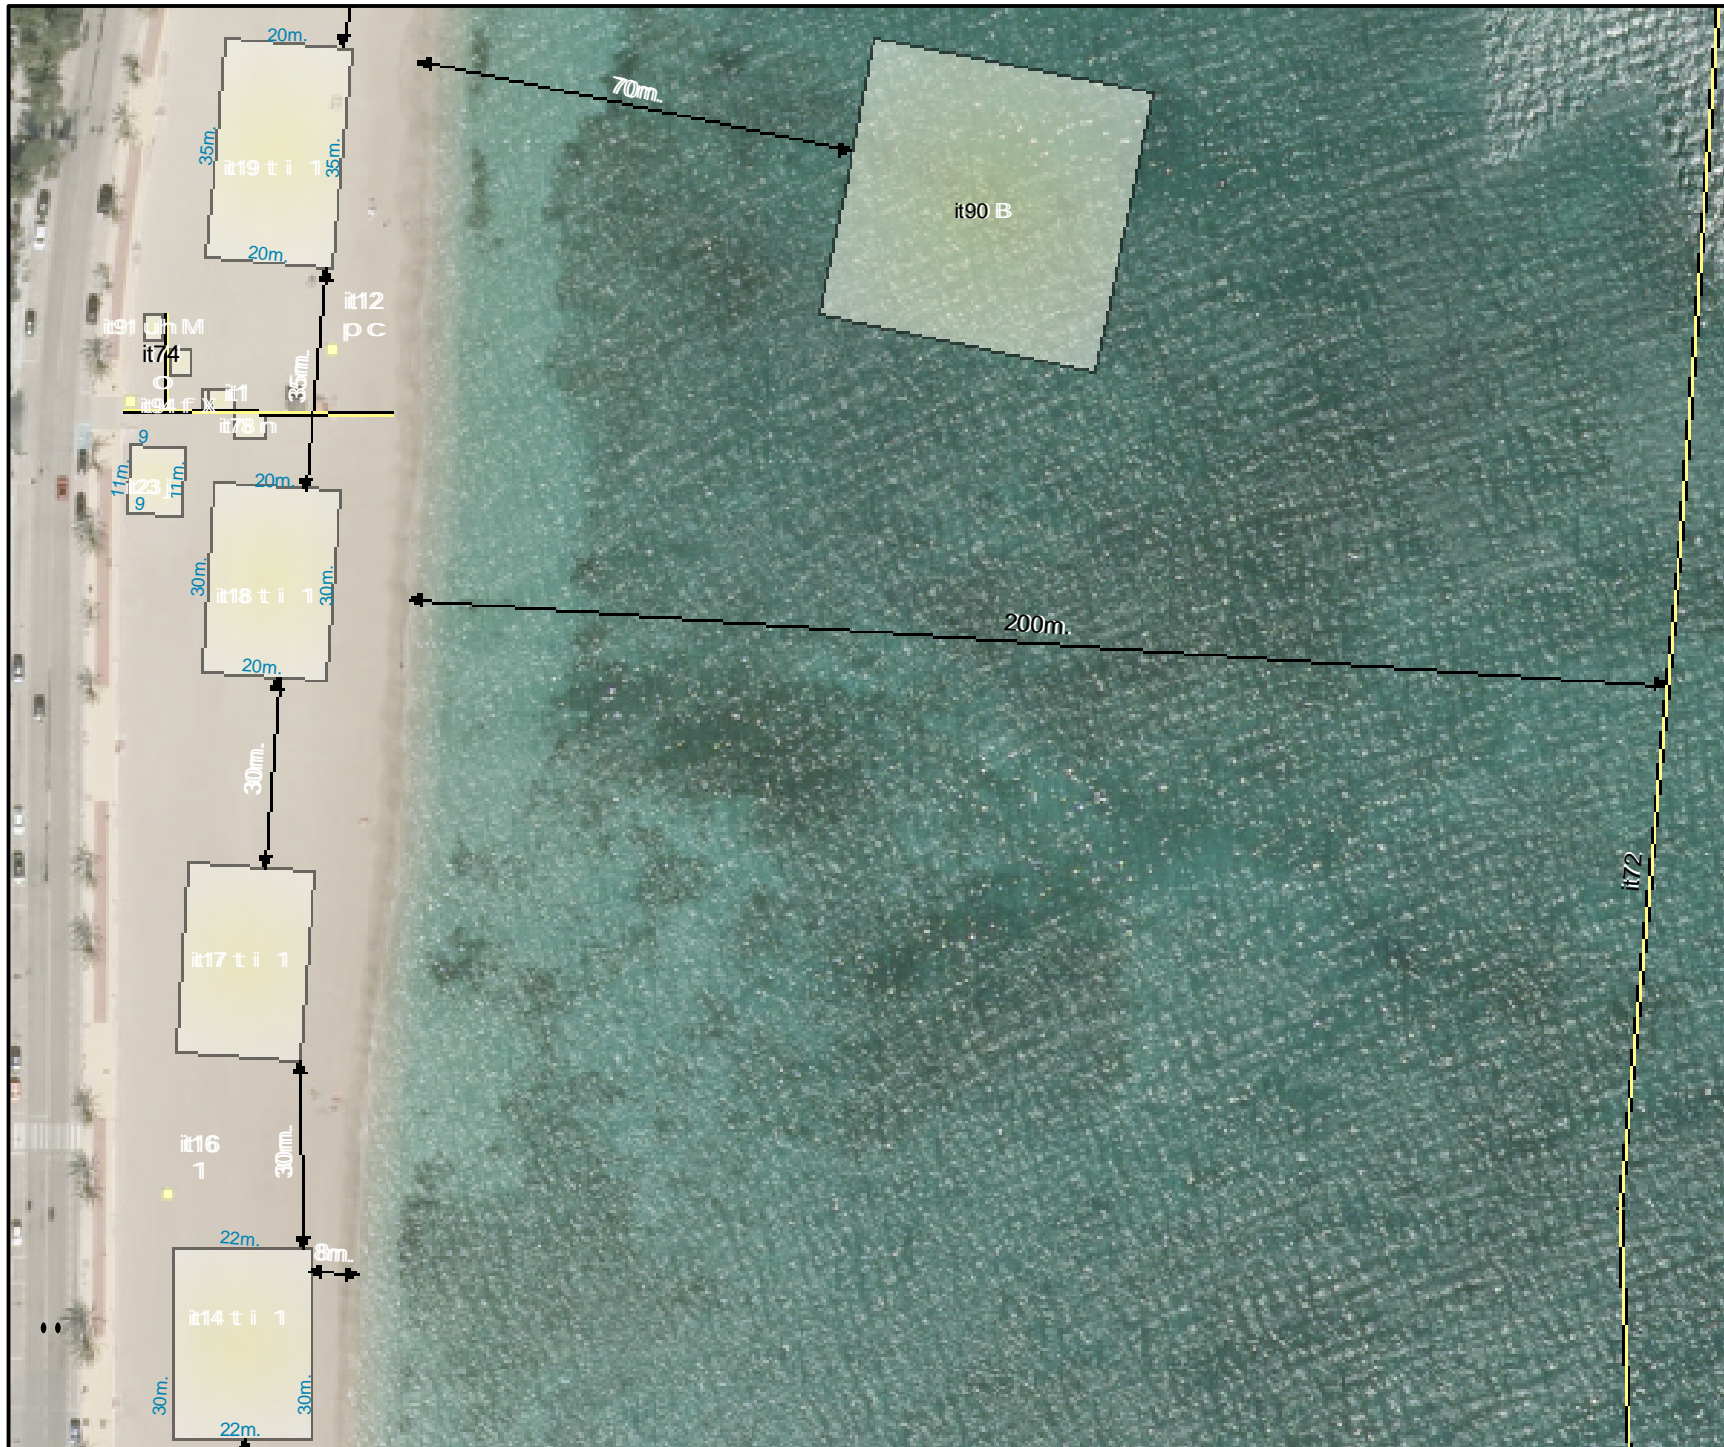

**DISTRIBUCIÓ D'INSTAL·LACIONS
DE TEMPORADA**
Temporada 2014
5/8/2014

042-Pollença
Platja de Pollença

ELEMENTS PERMESOS:

1. Instal·lació IT n°1:
   m 1 Passarel·la
2. Instal·lació IT n°12:
   c 1 Bandera
3. p 1 Torre de vigilància
4. Instal·lació IT n°14:
   i 85 Hamaques t 36 Para-sols
   1 1 Rètols
5. Instal·lació IT n°16:
   1 1 Rètols
6. Instal·lació IT n°17:
   i 85 Hamaques t 36 Para-sols
   1 1 Rètols
7. Instal·lació IT n°18:
   i 85 Hamaques t 43 Para-sols
   5 Hamaques dobles
   1 1 Rètols
8. Instal·lació IT n°19:
   i 80 Hamaques t 40 Para-sols
   5 Hamaques dobles
   1 1 Rètols
9. Instal·lació IT n°23:
   j 1 Jocs per a nins
10. Instal·lació IT n°72:
    c 1 Abalisament
11. Instal·lació IT n°74:
    o 1 Dutxes
12. Instal·lació IT n°78:
    n 1 Quioscs
13. Instal·lació IT n°90:
    B 1 Parc aquàtic flotant
14. Instal·lació IT n°91:
    u 1 Taules h 1 Cadires
    1 Venda tiquets
    M 1 Umbracle
15. Instal·lació IT n°93:
    o 1 Zona de massatges
16. Instal·lació IT n°94:
    f 1 Mòdul serveis
    X 2 Expenedor refrescs
17. Instal·lació IT n°95:
    F 1 Centre reciclatge

Govern de les Illes Balears
Conselleria d'Agricultura, Medi Ambient i Territori
Direcció General d'Ordenació del Territori