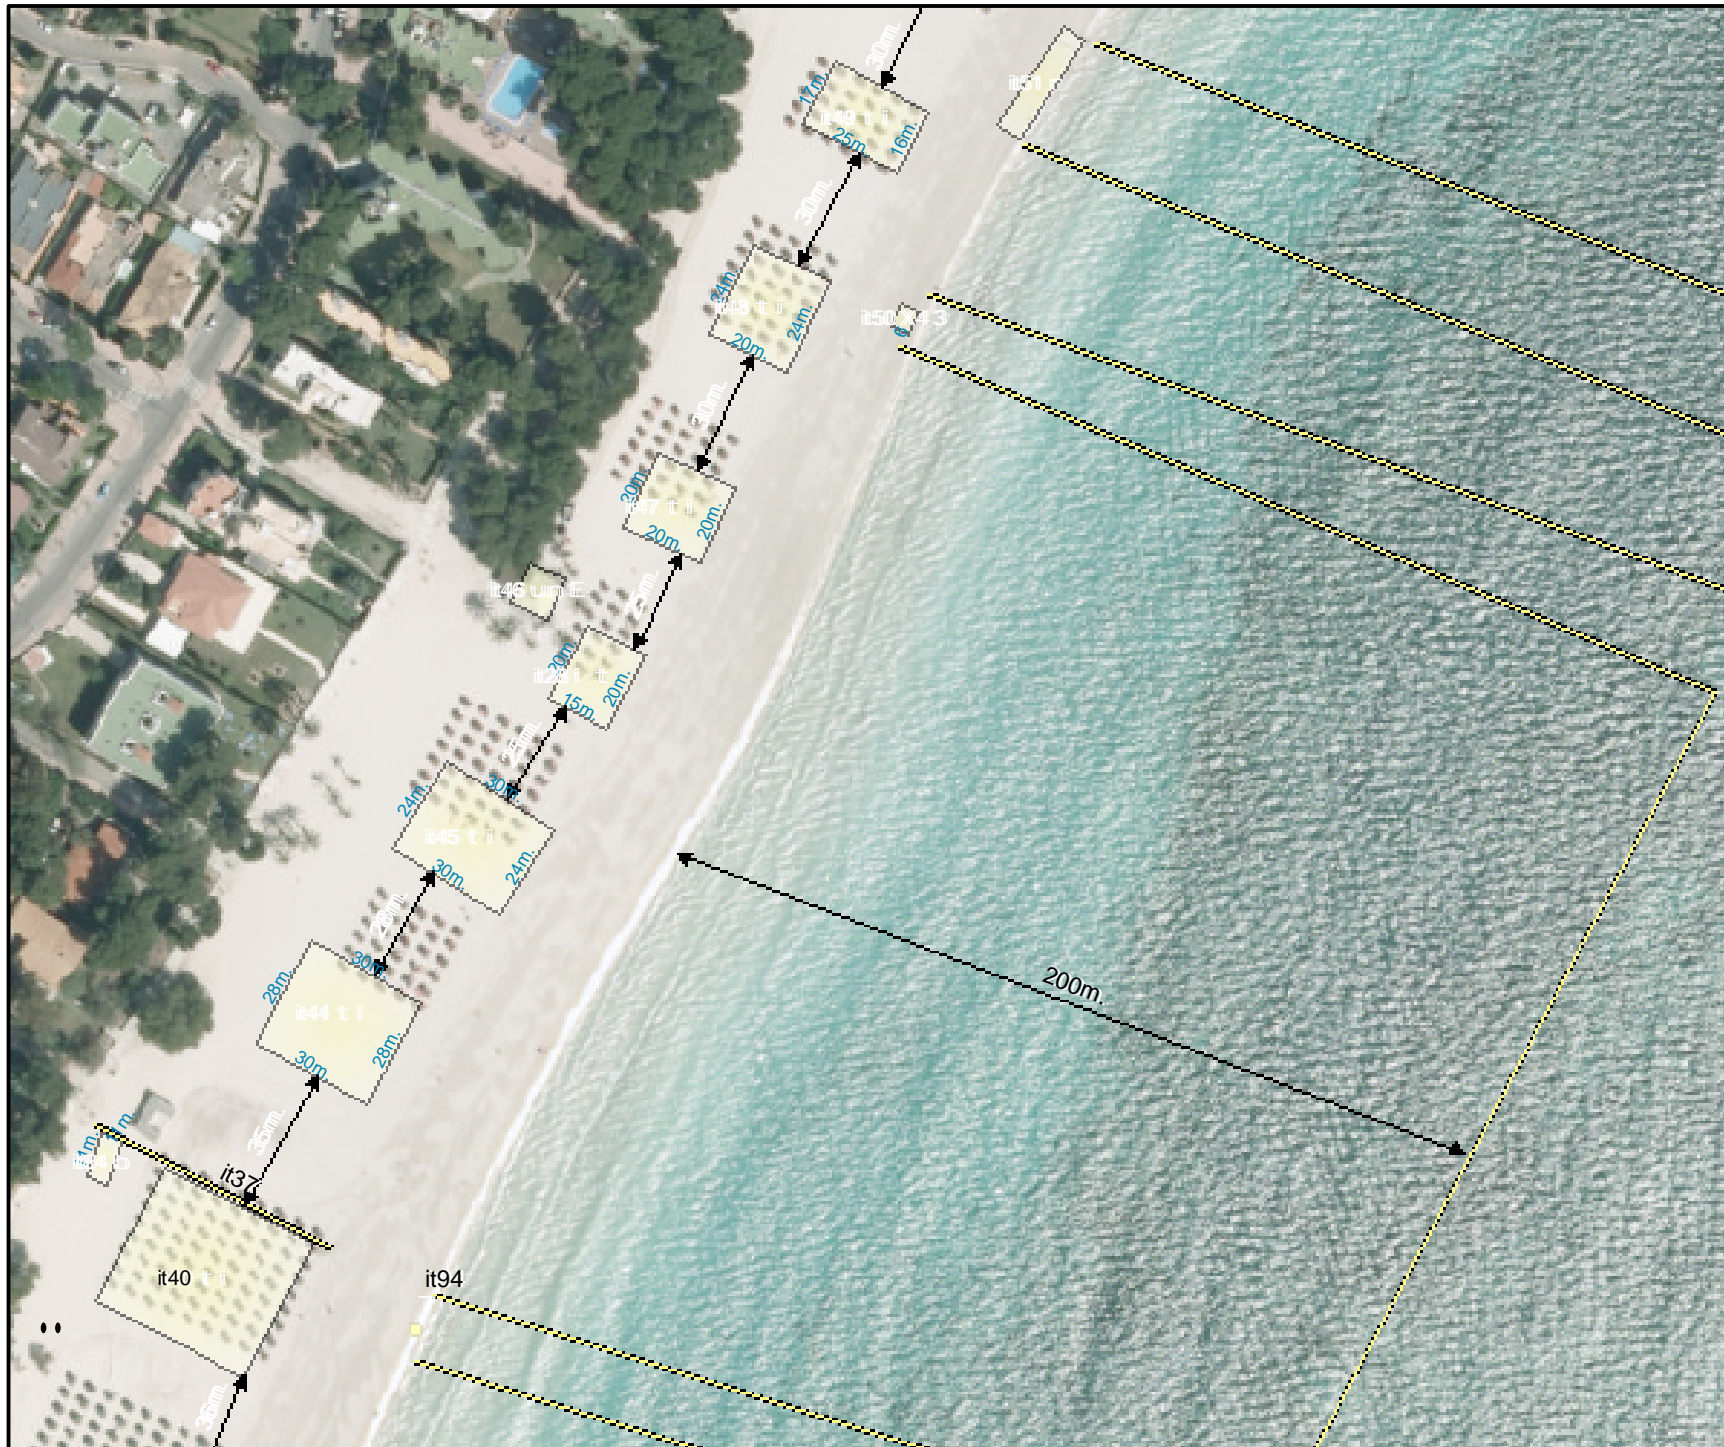

DISTRIBUCIÓ D'INSTAL·LACIONS DE TEMPORADA
Temporada 2014
23/7/2014

003-Alcúdia
 Platja d'Alcúdia

ELEMENTS PERMESOS:

- Instal·lació IT nº27 N:
 M 1 Umbracle
 m 1 Passarel·la
- Instal·lació IT nº32:
 i 180 Hamaques t 80 Para-sols
- Instal·lació IT nº33:
 i 180 Hamaques t 80 Para-sols
- Instal·lació IT nº34:
 i 160 Hamaques t 72 Para-sols
- Instal·lació IT nº35:
 i 150 Hamaques t 72 Para-sols
- Instal·lació IT nº36:
 e 1 Àrea esportiva
- Instal·lació IT nº38 (Dins concessió):
 U 8 Taules
 E 16 Bancs
 n 1 Quioscs
- Instal·lació IT nº39:
 i 180 Hamaques t 81 Para-sols
- Instal·lació IT nº41:
 3 1 Esquí-nàutic
 4 1 Esquí-bus
 X 1 Esquí-paracaigudes
- Instal·lació IT nº42:
 r 14 Patins amb pedals
- Instal·lació IT nº56:
 i 100 Hamaques t 45 Para-sols
- Instal·lació IT nº59:
 g 1 Atracador
- Instal·lació IT nº85:
 p 1 Torre de vigilància
- Instal·lació IT nº99:
 B 1 Parc aquàtic flotant
- Instal·lació IT nº100:
 O 1 Tendals