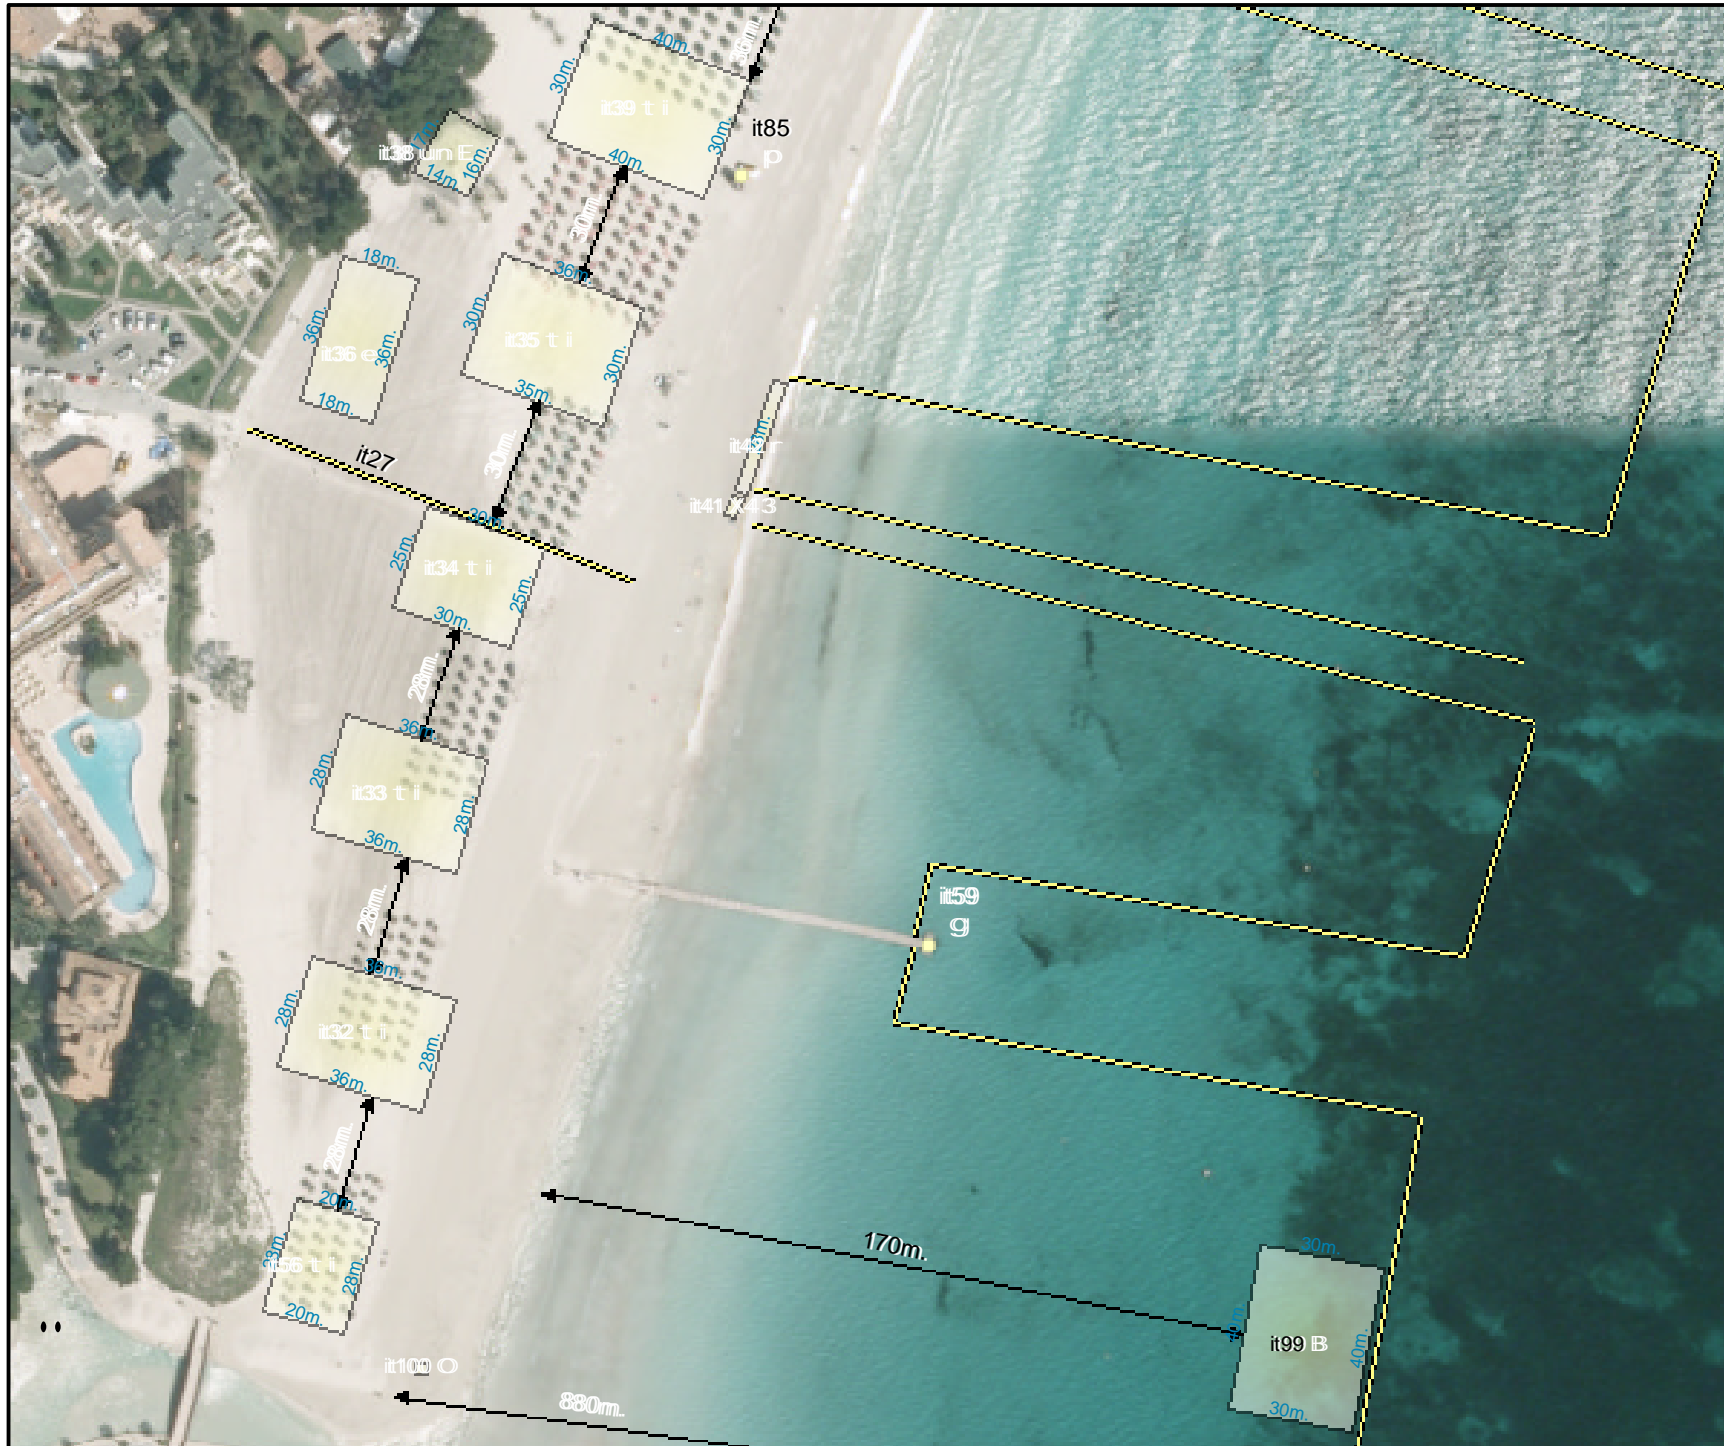

DISTRIBUCIÓ D'INSTAL·LACIONS DE TEMPORADA
Temporada 2014
23/7/2014

003-Alcúdia
Platja d'Alcúdia

ELEMENTS PERMESOS:

- Instal·lació IT nº27 N:
  M 1 Umbracle
  m 1 Passarel·la
- Instal·lació IT nº32:
  i 180 Hamaques t 80 Para-sols
- Instal·lació IT nº33:
  i 180 Hamaques t 80 Para-sols
- Instal·lació IT nº34:
  i 160 Hamaques t 72 Para-sols
- Instal·lació IT nº35:
  i 150 Hamaques t 72 Para-sols
- Instal·lació IT nº36:
  e 1 Àrea esportiva
- Instal·lació IT nº38 (Dins concessió):
  U 8 Taules
  E 16 Bancs
  n 1 Quioscs
- Instal·lació IT nº39:
  i 180 Hamaques t 81 Para-sols
- Instal·lació IT nº41:
  3 1 Esquí-nàutic
  4 1 Esquí-bus
  X 1 Esquí-paracaigudes
- Instal·lació IT nº42:
  r 14 Patins amb pedals
- Instal·lació IT nº56:
  i 100 Hamaques t 45 Para-sols
- Instal·lació IT nº59:
  g 1 Atracador
- Instal·lació IT nº85:
  p 1 Torre de vigilància
- Instal·lació IT nº99:
  B 1 Parc aquàtic flotant
- Instal·lació IT nº100:
  O 1 Tendals