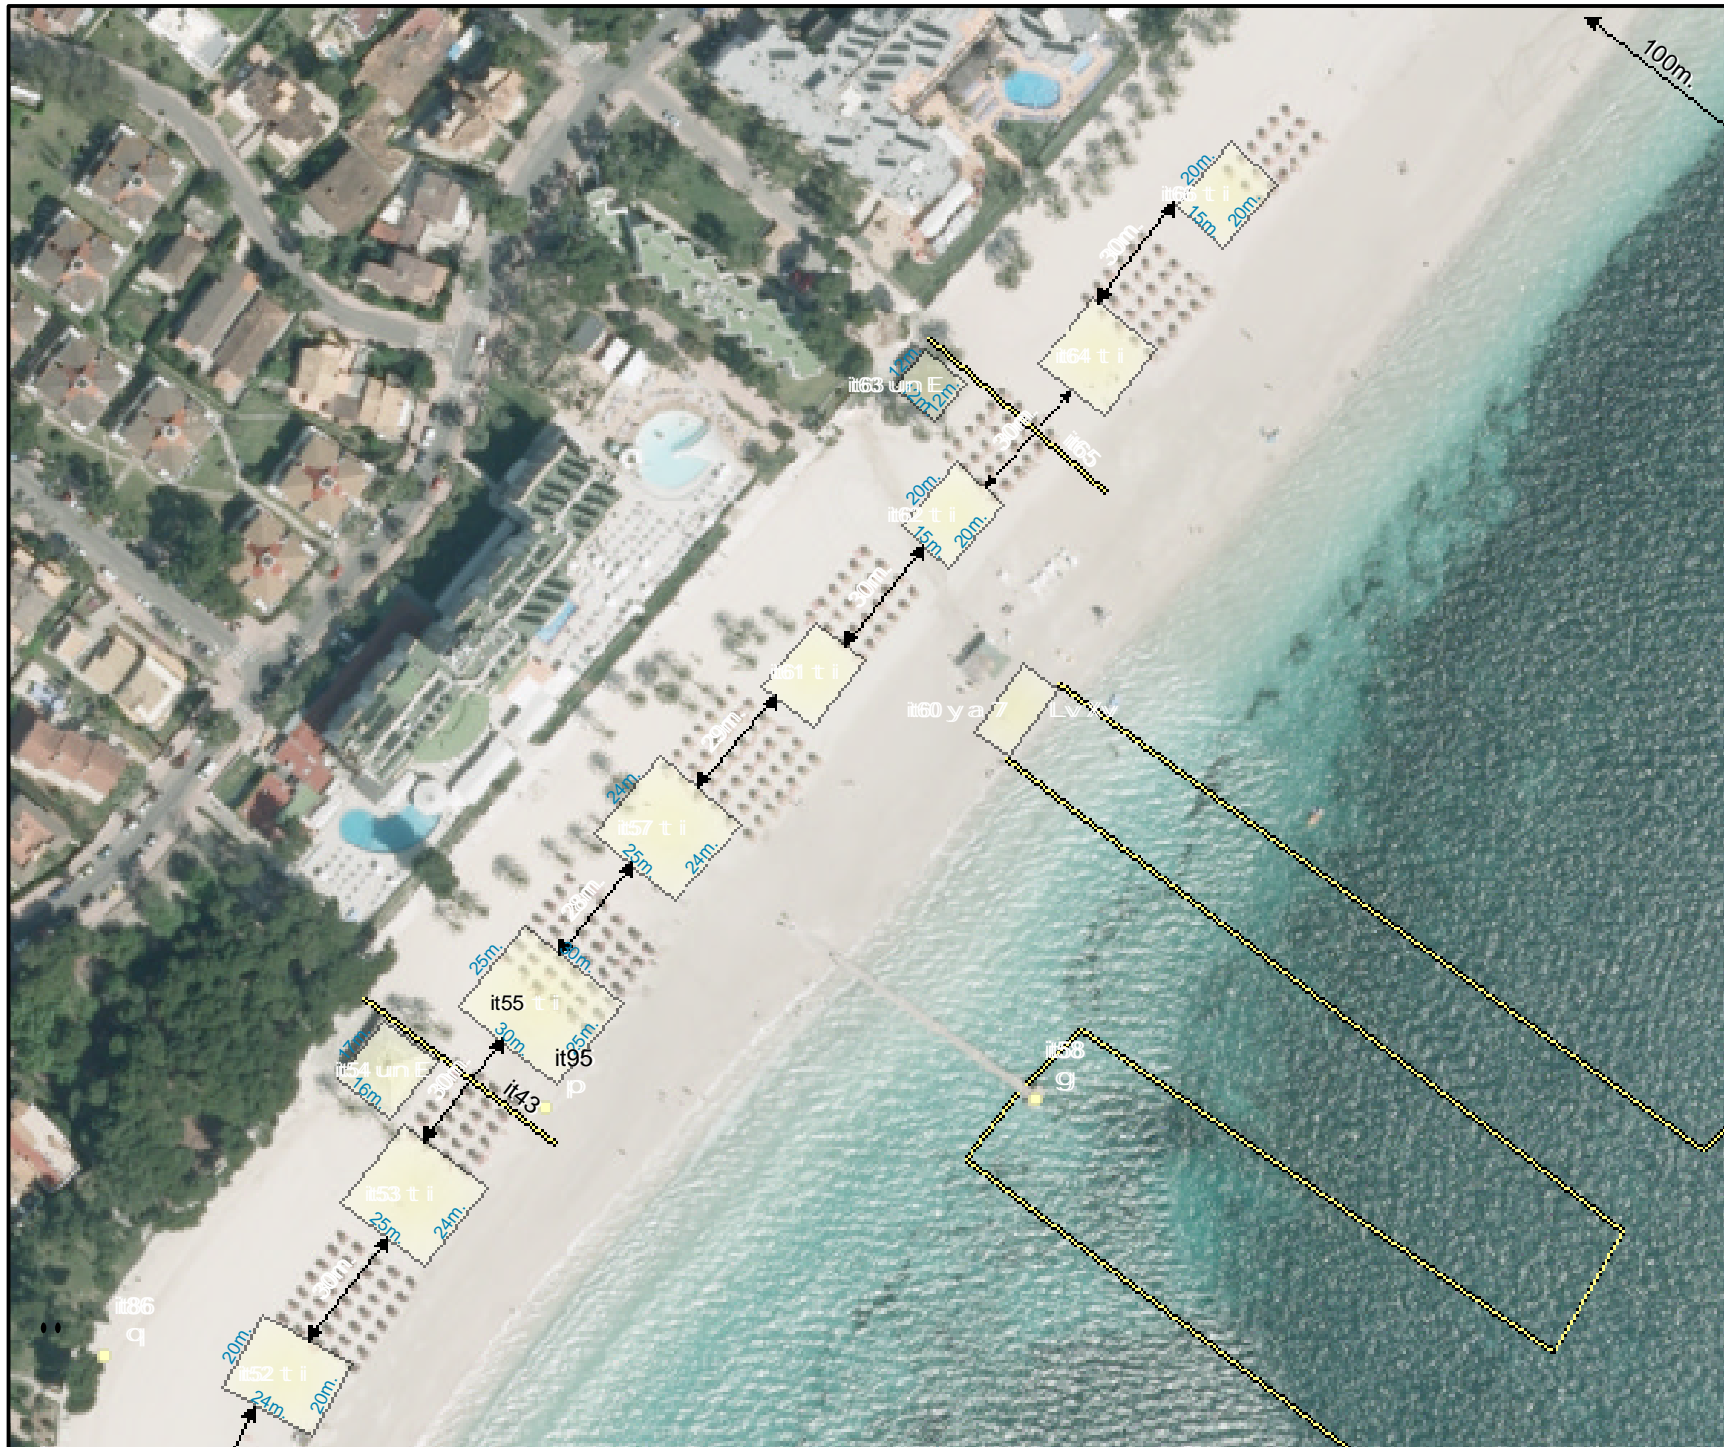

DISTRIBUCIÓ D'INSTAL·LACIONS DE TEMPORADA
Temporada 2014
23/7/2014

003-Alcúdia
Platja d'Alcúdia

ELEMENTS PERMESOS:

- Instal·lació IT n°43 N:
  M 1 Umbracle
  m 1 Passarel·la
- Instal·lació IT n°52:
  i 76 Hamaques t 35 Para-sols
- Instal·lació IT n°53:
  i 90 Hamaques t 42 Para-sols
- Instal·lació IT n°54 (Dins concessió):
  u 8 Taules
  E 16 Bancs
  n 1 Quioscs
- Instal·lació IT n°55:
  i 110 Hamaques t 49 Para-sols
- Instal·lació IT n°57:
  i 90 Hamaques t 42 Para-sols
- Instal·lació IT n°58:
  g 1 Atracador
- Instal·lació IT n°60:
  a 1 Elements nàutics amb motor
  7 1 Embarcació salvament
  L 10 TDV
  y 15 Elements nàutics sense motor
  v 2 Piragües
  X 1 Estant
  v 5 SUP
- Instal·lació IT n°61:
  i 50 Hamaques t 24 Para-sols
- Instal·lació IT n°62:
  i 60 Hamaques t 24 Para-sols
- Instal·lació IT n°63 (Dins concessió):
  u 5 Taules
  E 10 Bancs
  n 1 Quioscs
- Instal·lació IT n°64:
  i 70 Hamaques t 30 Para-sols
- Instal·lació IT n°65 N:
  M 1 Umbracle
  m 1 Passarel·la
- Instal·lació IT n°66:
  i 54 Hamaques t 24 Para-sols
- Instal·lació IT n°86:
  q 1 Bagul
- Instal·lació IT n°95:
  p 1 Torre de vigilància

ESCALA: 1:1.800

Ortofotografia any 2012

Govern de les Illes Balears
Conselleria d'Agricultura, Medi Ambient i Territori
Direcció General d'Ordenació del Territori