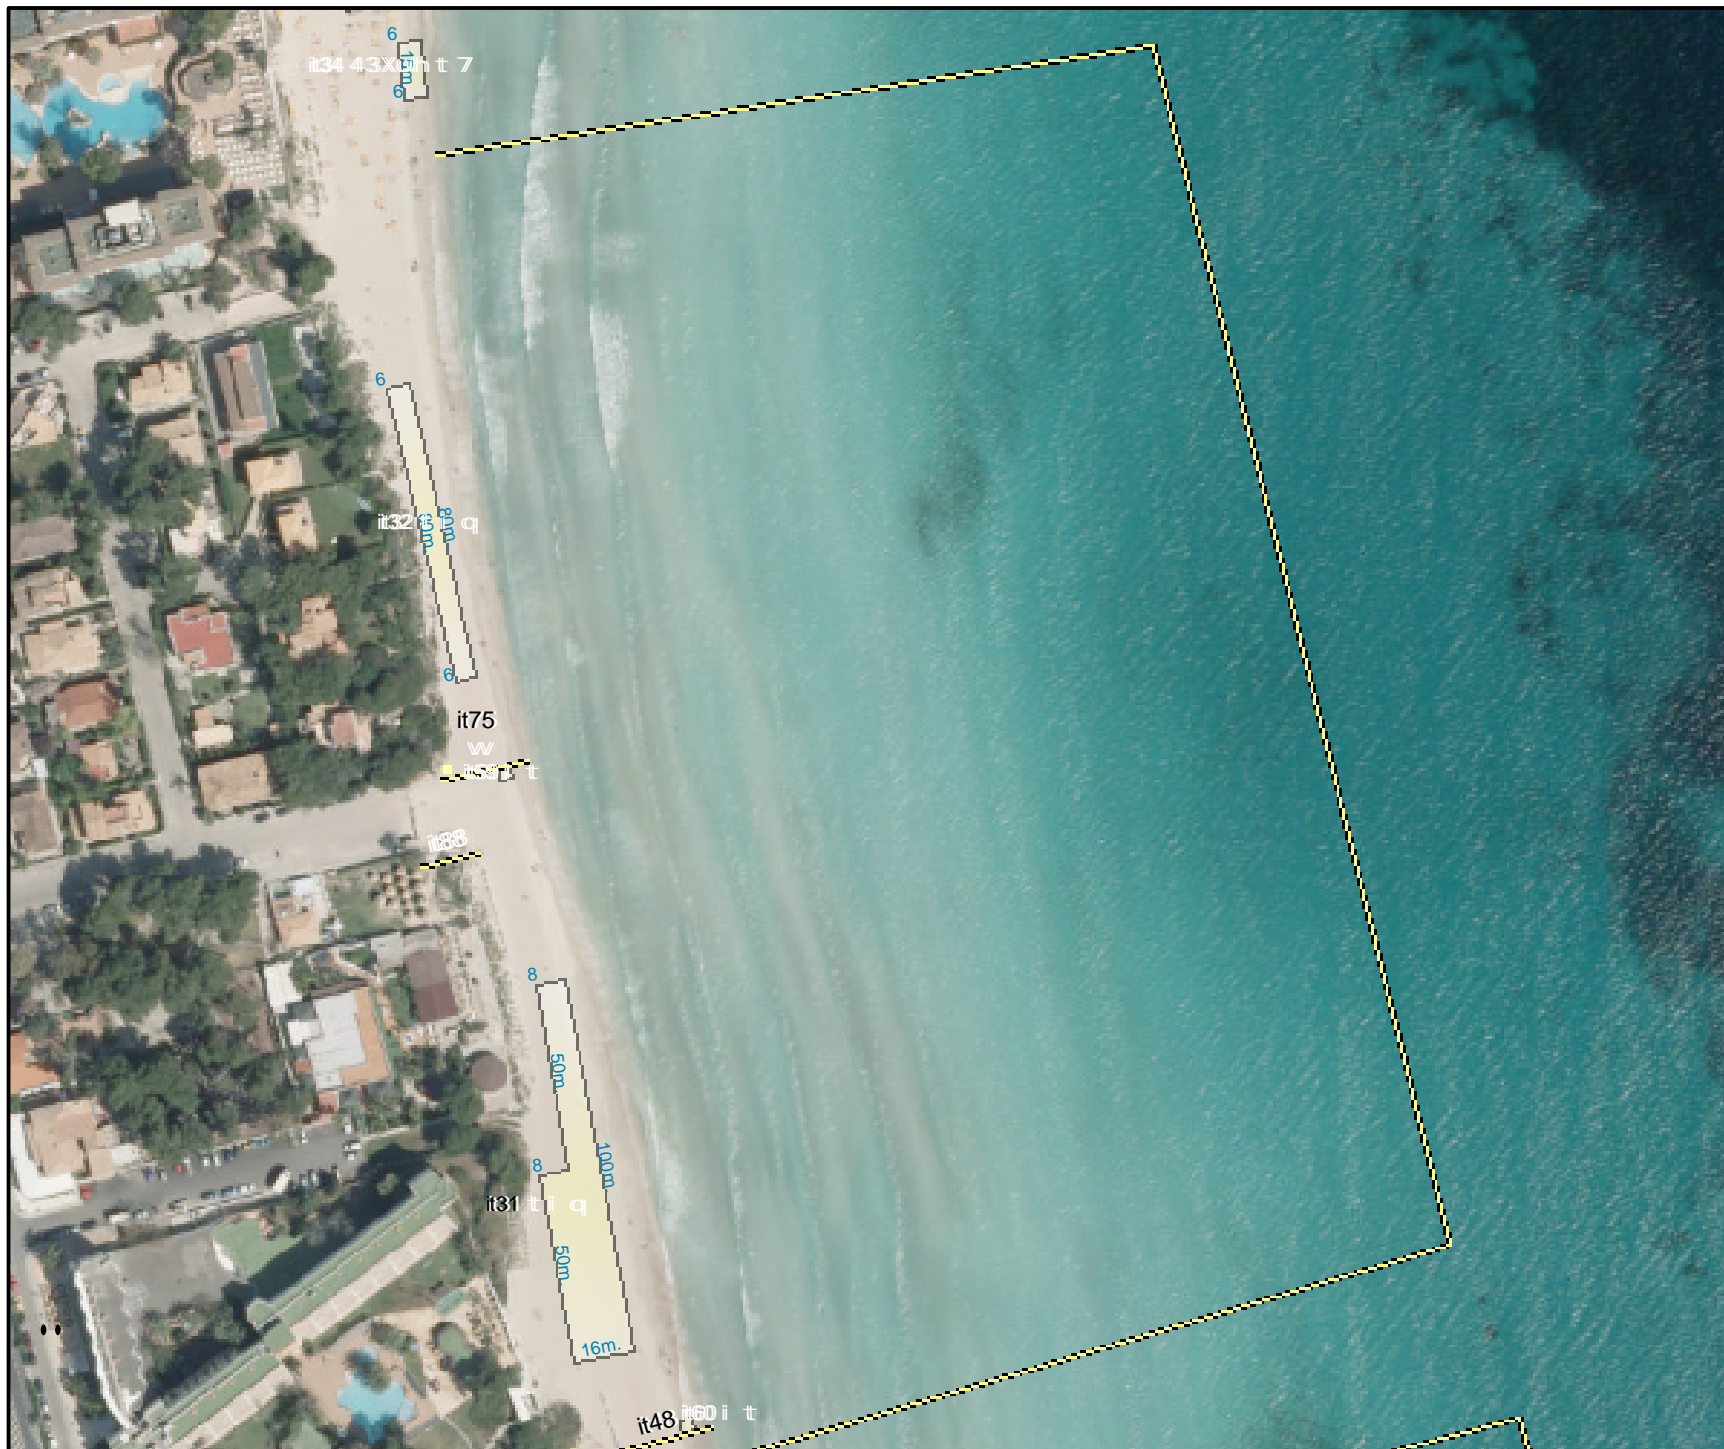

**DISTRIBUCIÓ D'INSTAL·LACIONS
DE TEMPORADA**

Temporada 2014

27/6/2014

039-Muro

Platja de Muro

ELEMENTS PERMESOS:

Instal·lació IT n°31:

i 240 Hamaques t 120 Para-sols
q 120 Caixa de seguretat

Instal·lació IT n°32:

i 96 Hamaques t 48 Para-sols
q 48 Caixa de seguretat

Instal·lació IT n°34:

t 1 Para-sols
u 1 Taules h 1 Cadires
7 1 Embarcació salvament

1 Venda tiquets

4 1 Esquí-bus

3 1 Esquí-nàutic

X 1 Esquí-paracaigudes

Instal·lació IT n°41:

m 1 Passarel·la

Instal·lació IT n°48:

m 1 Passarel·la

Instal·lació IT n°59 N:

i 2 Hamaques t 1 Para-sols

Instal·lació IT n°60 N:

i 2 Hamaques t 1 Para-sols

Instal·lació IT n°75:

w 1 Caseta bany

Instal·lació IT n°88:

m 1 Passarel·la

Govern de les Illes Balears

Conselleria d'Agricultura, Medi Ambient i Territori

Direcció General d'Ordenació del Territori