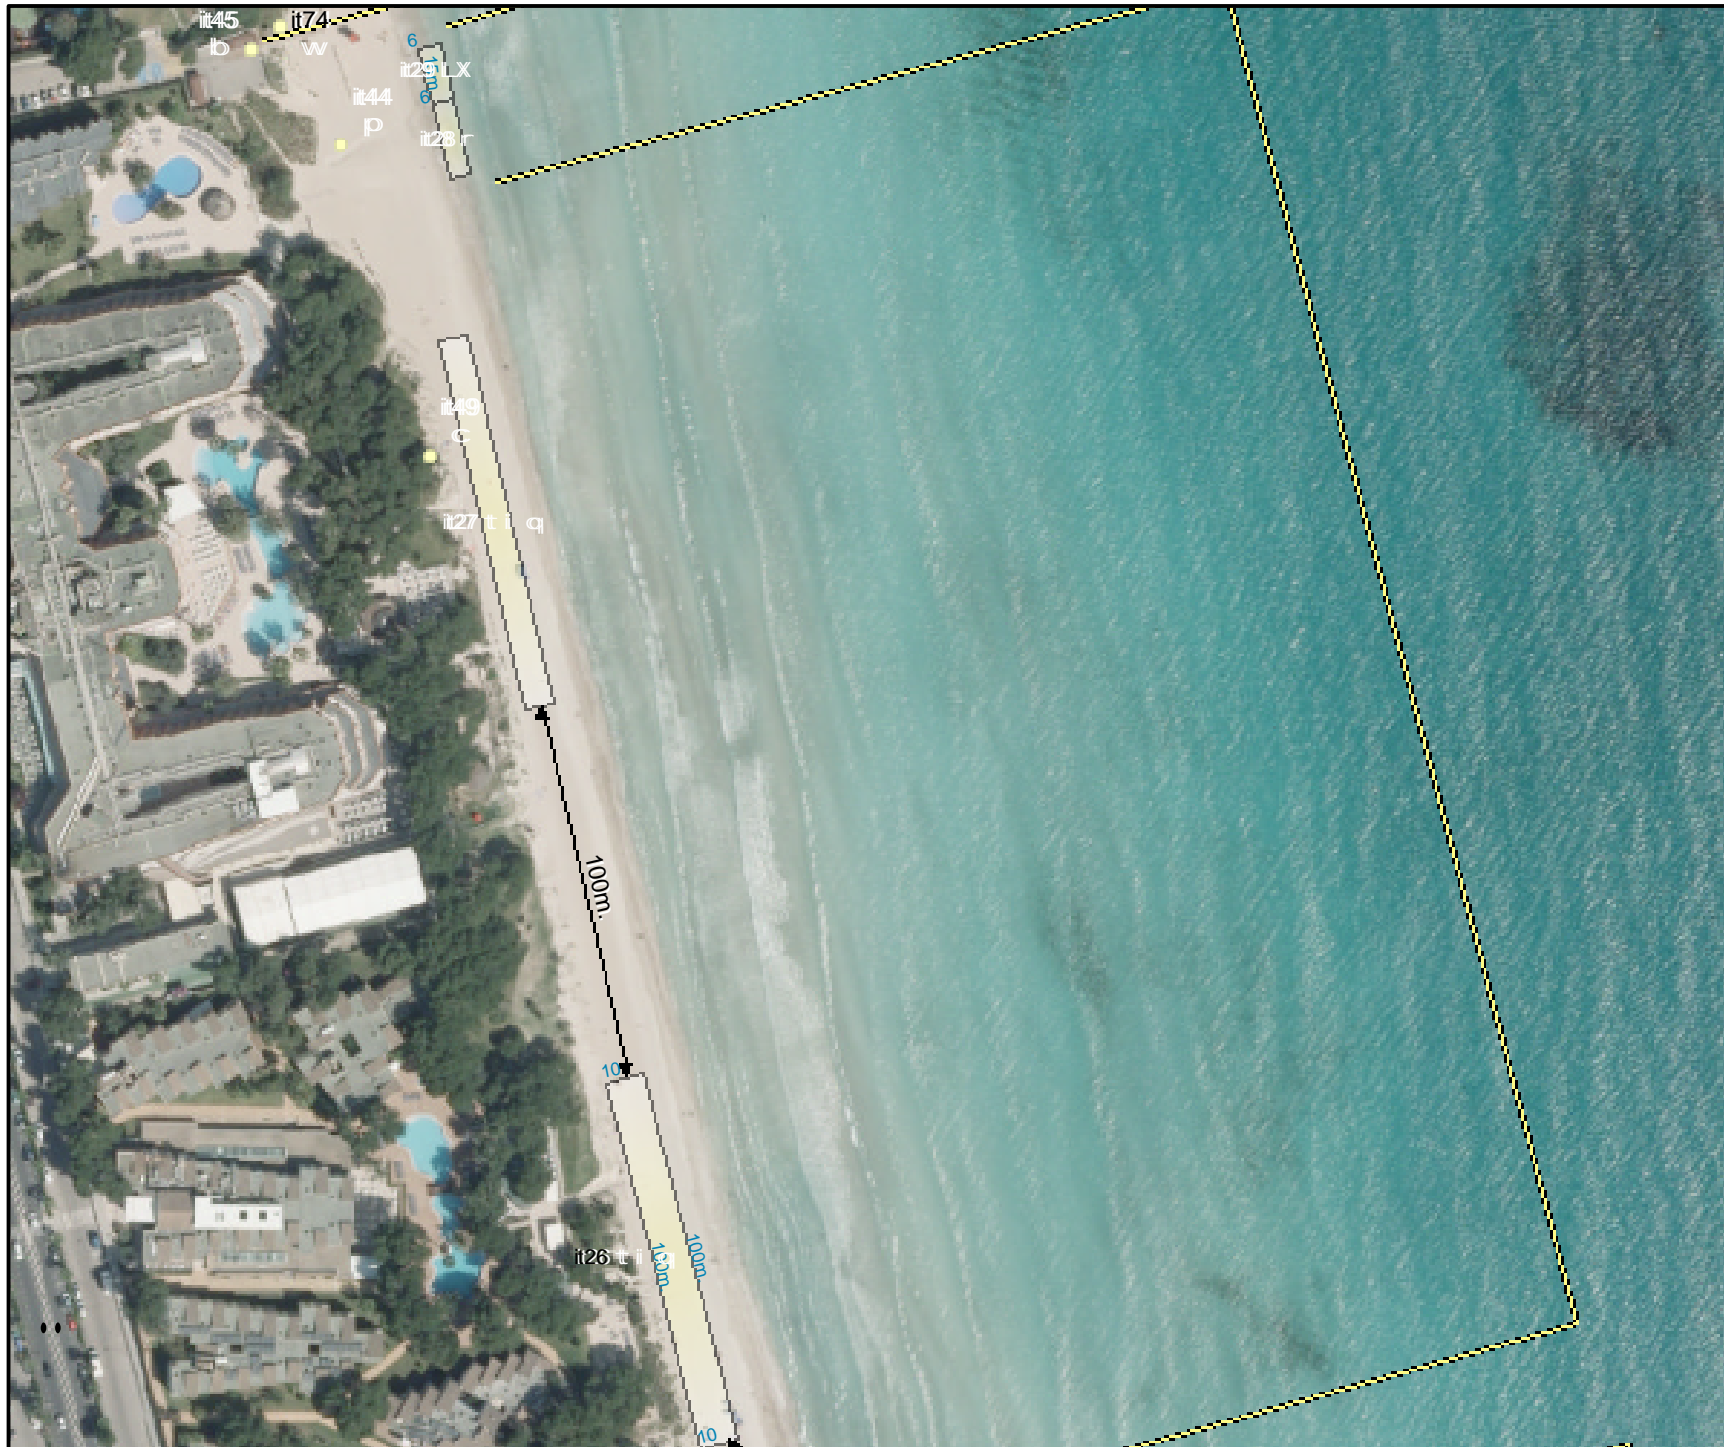

**DISTRIBUCIÓ D'INSTAL·LACIONS
DE TEMPORADA**
Temporada 2014
27/6/2014

039-Muro
Platja de Muro

ELEMENTS PERMESOS:

1. Instal·lació IT nº26:
   i 200 Hamaques t 100 Para-sols
   q 100 Caixa de seguretat
2. Instal·lació IT nº27:
   i 160 Hamaques t 80 Para-sols
   q 80 Caixa de seguretat
3. Instal·lació IT nº28:
   r 10 Patins amb pedals
4. Instal·lació IT nº29:
   L 10 TDV
   X 1 Estant
5. Instal·lació IT nº44:
   p 1 Torre de vigilància
6. Instal·lació IT nº45:
   b 1 Mòdul primers auxilis
7. Instal·lació IT nº48:
   m 1 Passarel·la
8. Instal·lació IT nº49:
   c 1 Bandera
9. Instal·lació IT nº74:
   w 1 Caseta bany