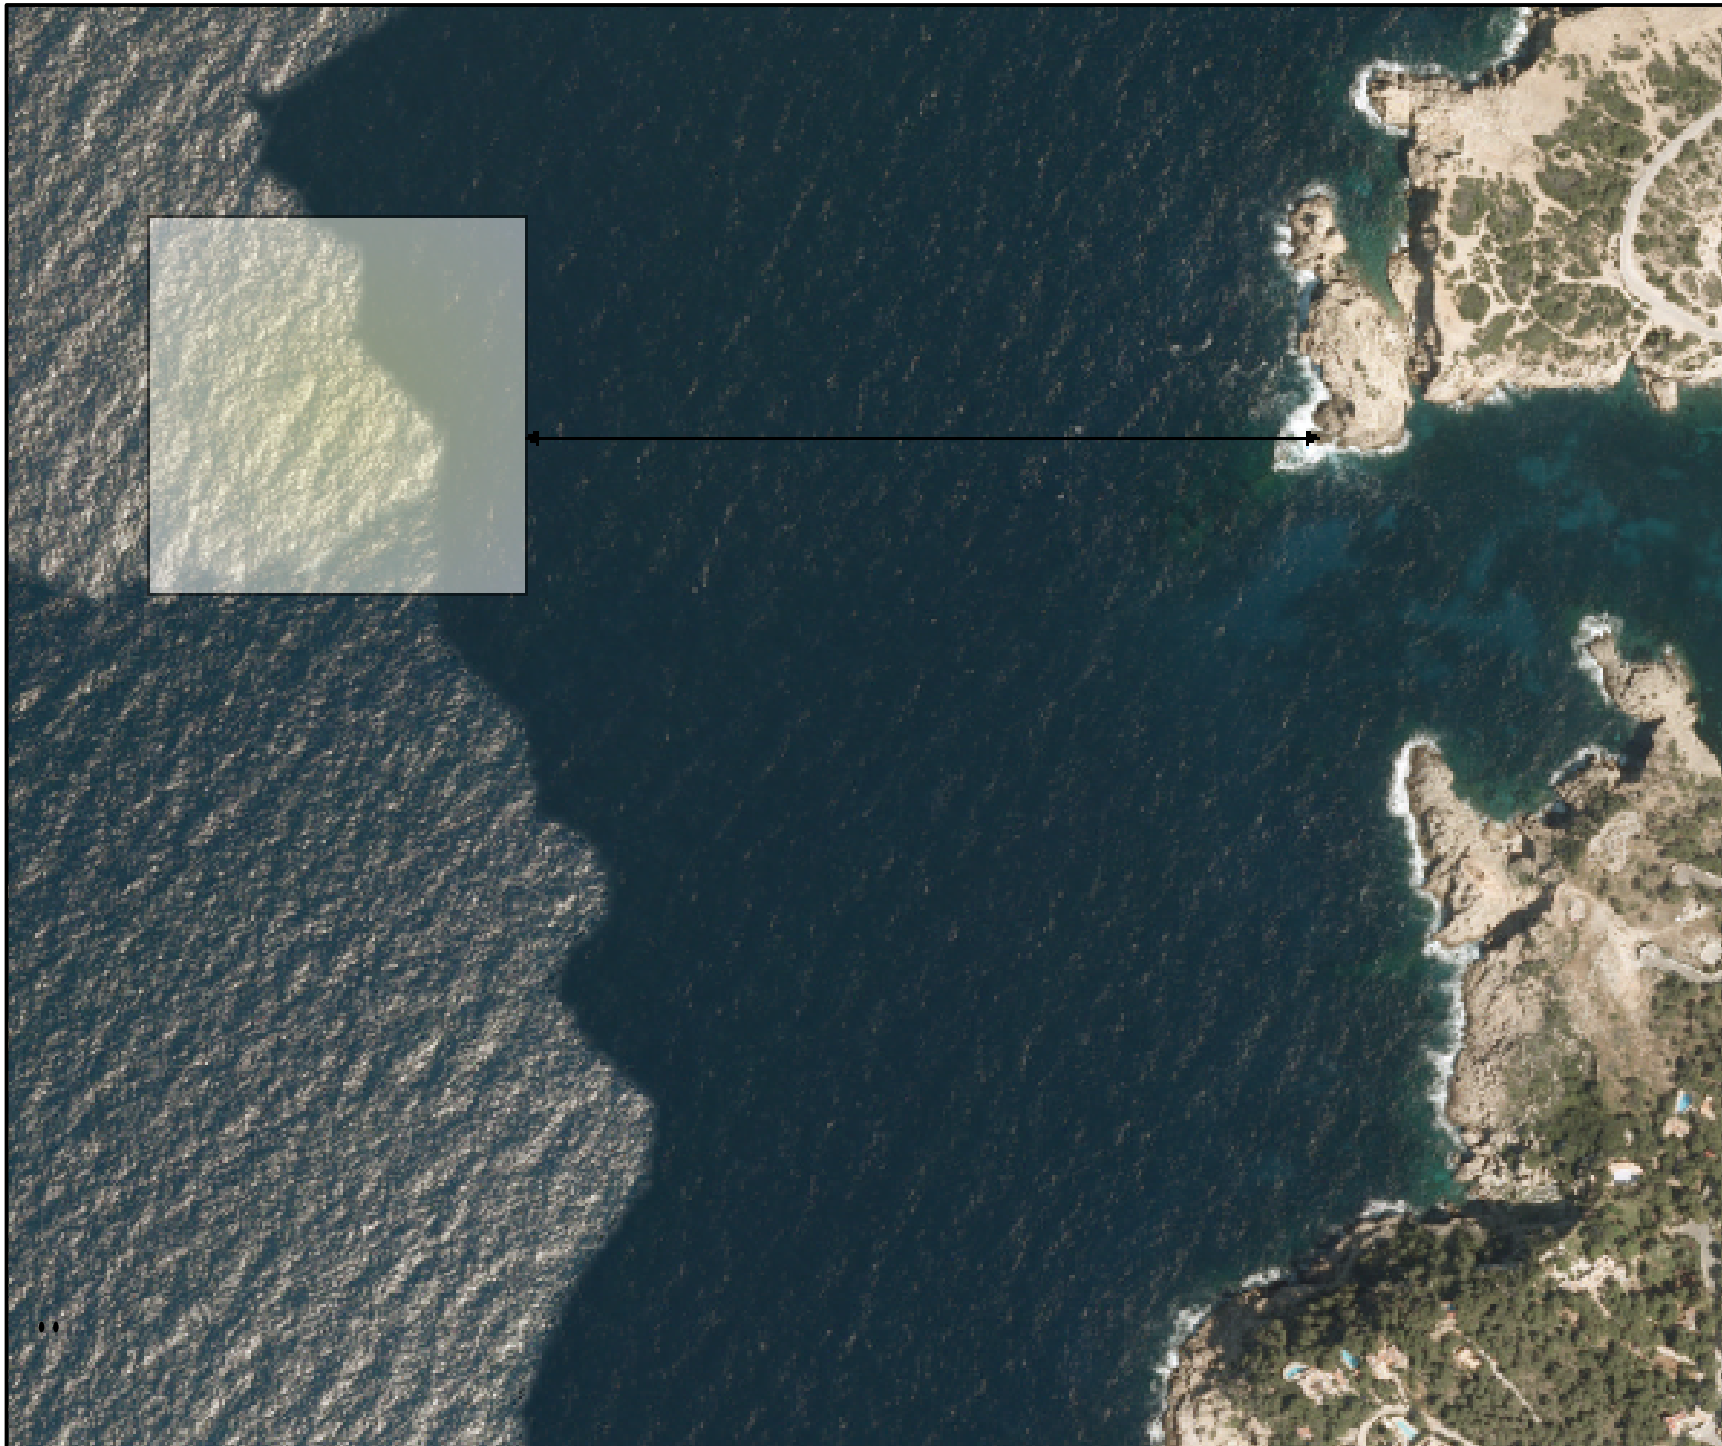

DISTRIBUCIÓ D'INSTAL·LACIONS DE TEMPORADA
Temporada 2014
27/5/2014

048-Sant Josep de sa Talaia
 Cala Vedella

ELEMENTS PERMESOS:

- Instal·lació IT n°1:
 i 40 Hamaques t 20 Para-sols
- Instal·lació IT n°2:
 i 40 Hamaques t 20 Para-sols
- Instal·lació IT n°3:
 i 40 Hamaques t 20 Para-sols
- Instal·lació IT n°4:
 i 40 Hamaques t 20 Para-sols
- Instal·lació IT n°5:
 i 30 Hamaques t 15 Para-sols
- Instal·lació IT n°6:
 i 90 Hamaques t 45 Para-sols
- Instal·lació IT n°7:
 b 1 Mòdul primers auxiliis
- Instal·lació IT n°8:
 g 1 Atracador
- Instal·lació IT n°9:
 r 6 Patins amb pedals
- Instal·lació IT n°10:
 m 1 Passarel·la
- Instal·lació IT n°11:
 m 1 Passarel·la
- Instal·lació IT n°12:
 p 1 Torre de vigilància
- Instal·lació IT n°13:
 v 6 Piragües
- Instal·lació IT n°14:
 F 5 Papereres
- Instal·lació IT n°15 N:
 C 1 Tarima
- Instal·lació IT n°16:
 w 1 Caseta bany
- Instal·lació IT n°17:
 F 1 Centre reciclatge
- Instal·lació IT n°18:
 1 1 Cartells informatius
- Instal·lació IT n°19:
 F 1 Centre reciclatge

**DISTRIBUCIÓ D'INSTAL·LACIONS
DE TEMPORADA**
Temporada 2014
27/5/2014

048-Sant Josep de sa Talaia
Cala Vedella

ELEMENTS PERMESOS:

Instal·lació IT nº20:
6 1 Circuit motos nàutiques

Govern de les Illes Balears
Conselleria d'Agricultura, Medi Ambient i Territori
Direcció General d'Ordenació del Territori

ESCALA: 1:5.000

Ortofotografia any 2012