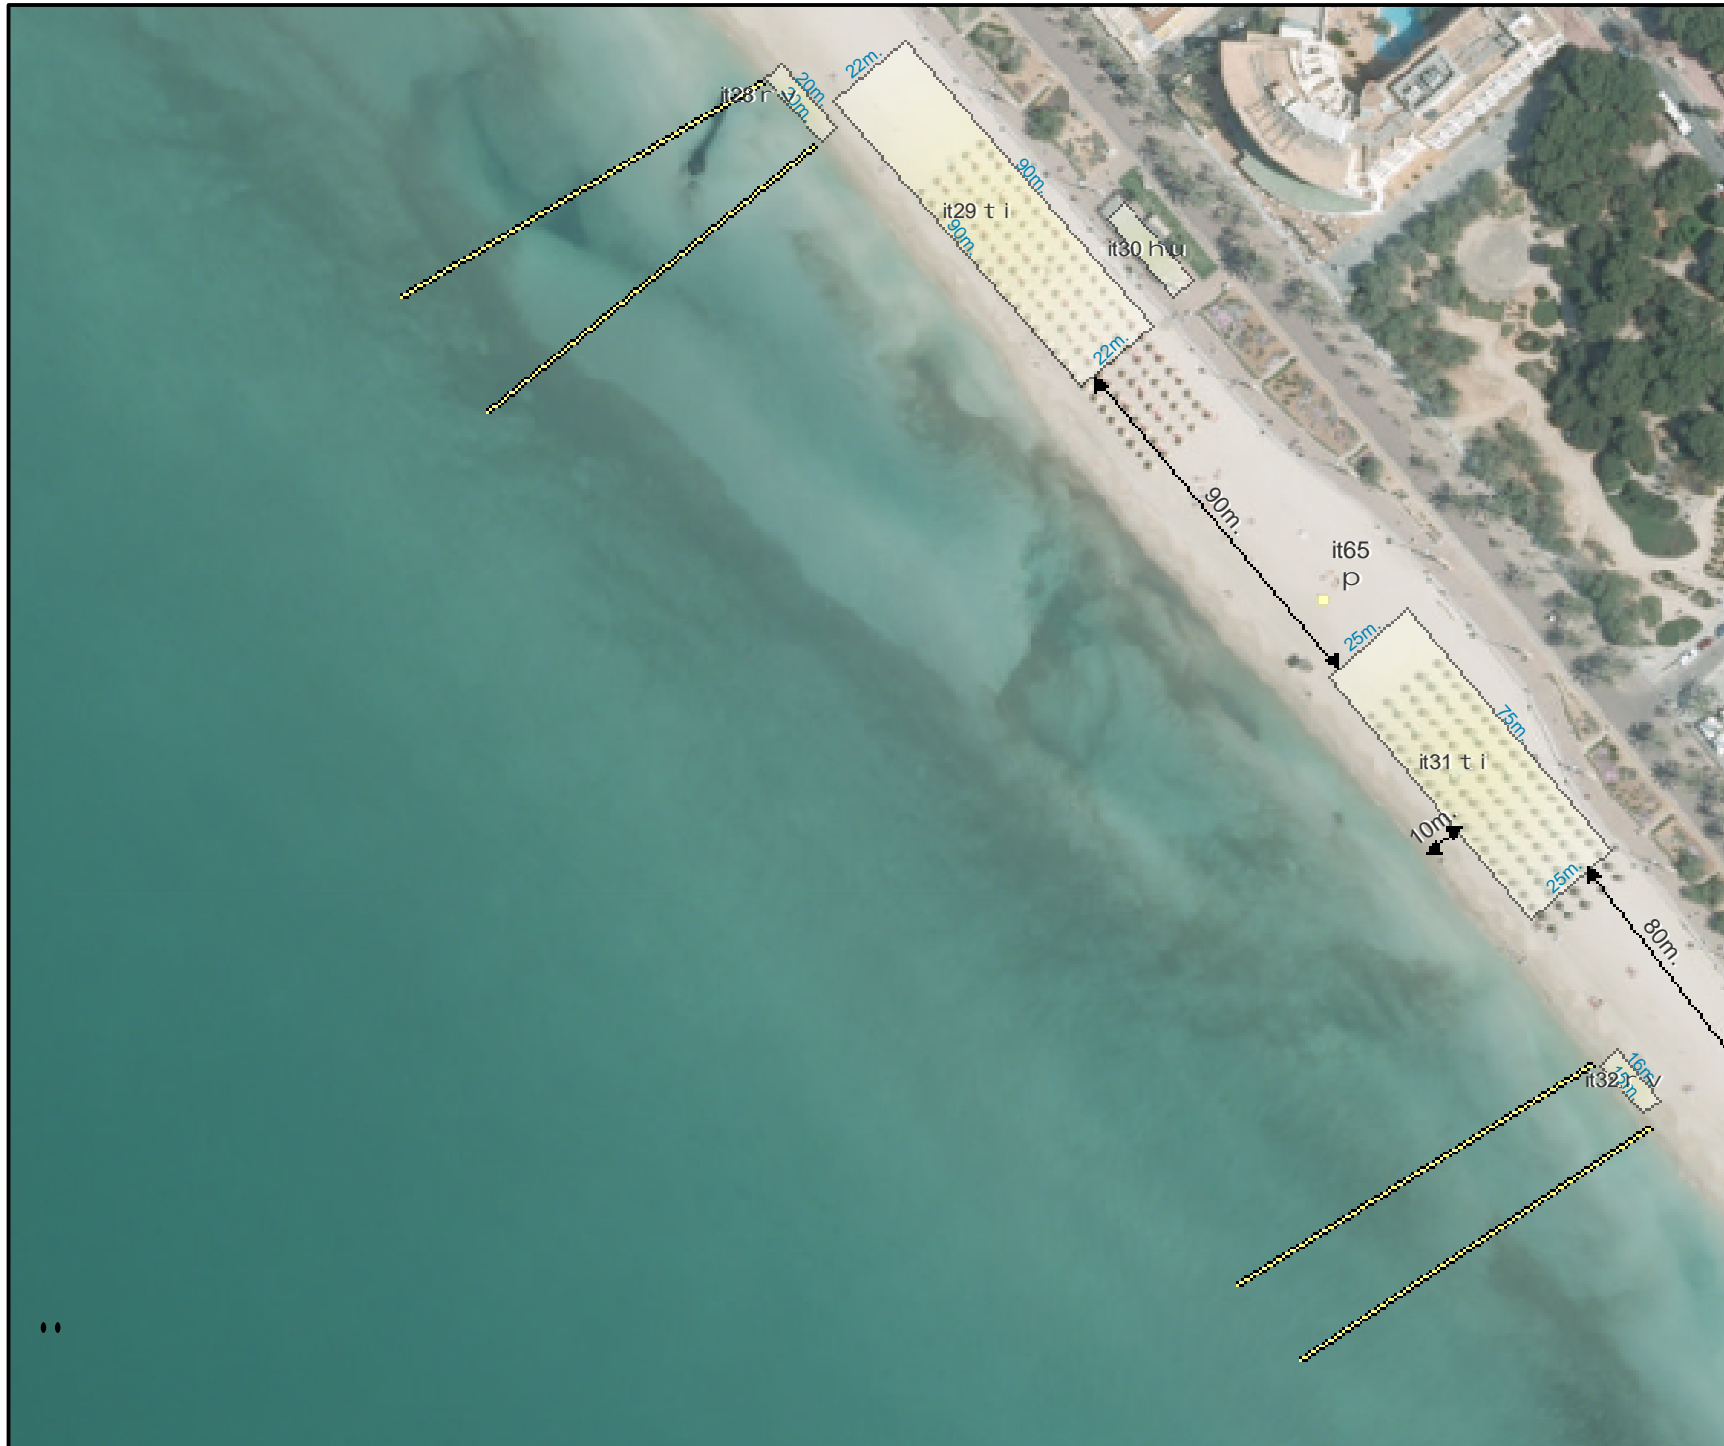

**DISTRIBUCIÓ D'INSTAL·LACIONS
DE TEMPORADA**
Temporada 2014
4/11/2013

040-Palma
Platja de Palma

ELEMENTS PERMESOS:

1. Instal·lació IT nº28:
   r 6 Patins amb pedals
   v 4 Piragües
2. Instal·lació IT nº29:
   i 350 Hamaques t 125 Para-sols
3. Instal·lació IT nº30:
   u 6 Taules h 24 Cadires
4. Instal·lació IT nº31:
   i 325 Hamaques t 100 Para-sols
5. Instal·lació IT nº32:
   r 5 Patins amb pedals
   v 5 SUP
6. Instal·lació IT nº65:
   p 1 Torre de vigilància