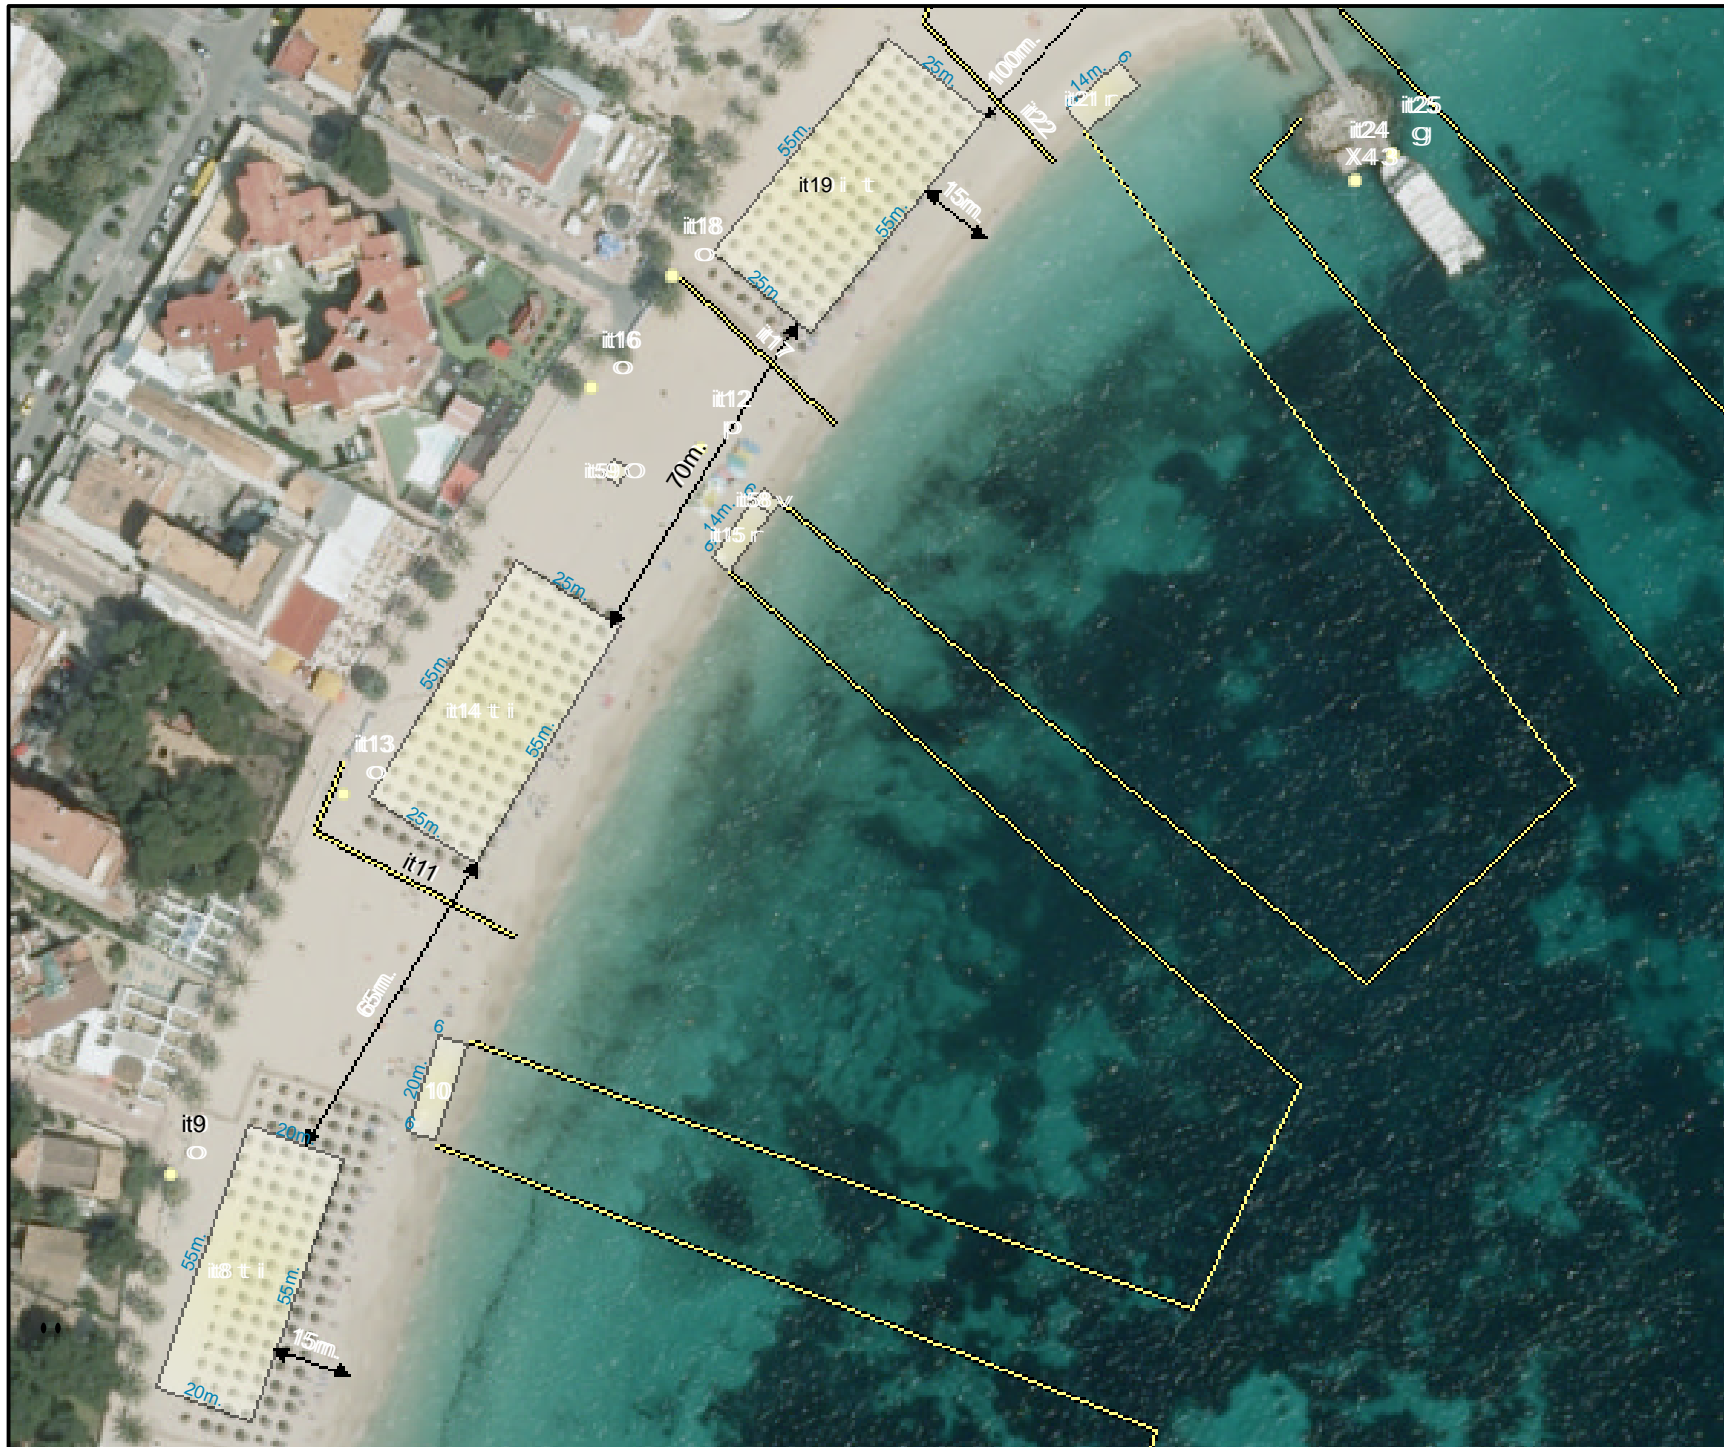

**DISTRIBUCIÓ D'INSTAL·LACIONS
DE TEMPORADA**
Temporada 2014
7/5/2014

011-Calvià
Platja de Magaluf

ELEMENTS PERMESOS:

- Instal·lació IT n°1 (Dins concessió):
 i 56 Hamaques t 23 Para-sols
 h 40 Cadires u 10 Taules
 n 1 Quioscs
 o 2 Dutexs
 w 2 Caseta bany
- Instal·lació IT n°2:
 B 1 Pantalà flotant
- Instal·lació IT n°3 (Dins concessió):
 i 60 Hamaques t 30 Para-sols
 u 20 Tauletes
- Instal·lació IT n°4 (Dins concessió):
 C 6 Bandera
- Instal·lació IT n°5 (Dins concessió):
 i 74 Hamaques t 37 Para-sols
 S 1 Escala metàl·lica
 o 1 Dutexs
- Instal·lació IT n°6 (Dins concessió):
 i 126 Hamaques t 63 Para-sols
 M 1 Umbracle
 C 6 Bandera
 o 1 Dutexs
- Instal·lació IT n°7:
 4 1 Esquí-bus
- Instal·lació IT n°30:
 B 1 Parc aquàtic flotant
- Instal·lació IT n°57:
 X 1 Estant

ESCALA: 1:1.500

Ortofotografia any 2012

**DISTRIBUCIÓ D'INSTAL·LACIONS
DE TEMPORADA**
Temporada 2014
7/5/2014

011-Calvià

Platja de Magaluf

ELEMENTS PERMESOS:

- Instal·lació IT n°8:
i 189 Hamaques t 90 Para-sols
- Instal·lació IT n°9:
o 1 Dutxes
- Instal·lació IT n°10:
r 10 Patins amb pedals
- Instal·lació IT n°11:
m 1 Passarel·la
- Instal·lació IT n°12:
p 1 Torre de vigilància
- Instal·lació IT n°13:
o 1 Dutxes
- Instal·lació IT n°14:
i 234 Hamaques t 113 Para-sols
- Instal·lació IT n°15:
r 9 Patins amb pedals
- Instal·lació IT n°16:
o 1 Dutxes
- Instal·lació IT n°17:
m 1 Passarel·la
- Instal·lació IT n°18:
o 1 Dutxes
- Instal·lació IT n°19:
i 225 Hamaques t 108 Para-sols
- Instal·lació IT n°21:
r 0 Patins amb pedals
- Instal·lació IT n°22:
m 1 Passarel·la
- Instal·lació IT n°24:
X 1 Esquí-paracaigudes
4 1 Esquí-bus
3 1 Esquí-nàutic
- Instal·lació IT n°25:
g 1 Atracador
- Instal·lació IT n°58:
v 3 SUP
- Instal·lació IT n°59:
o 1 Zona de massatges