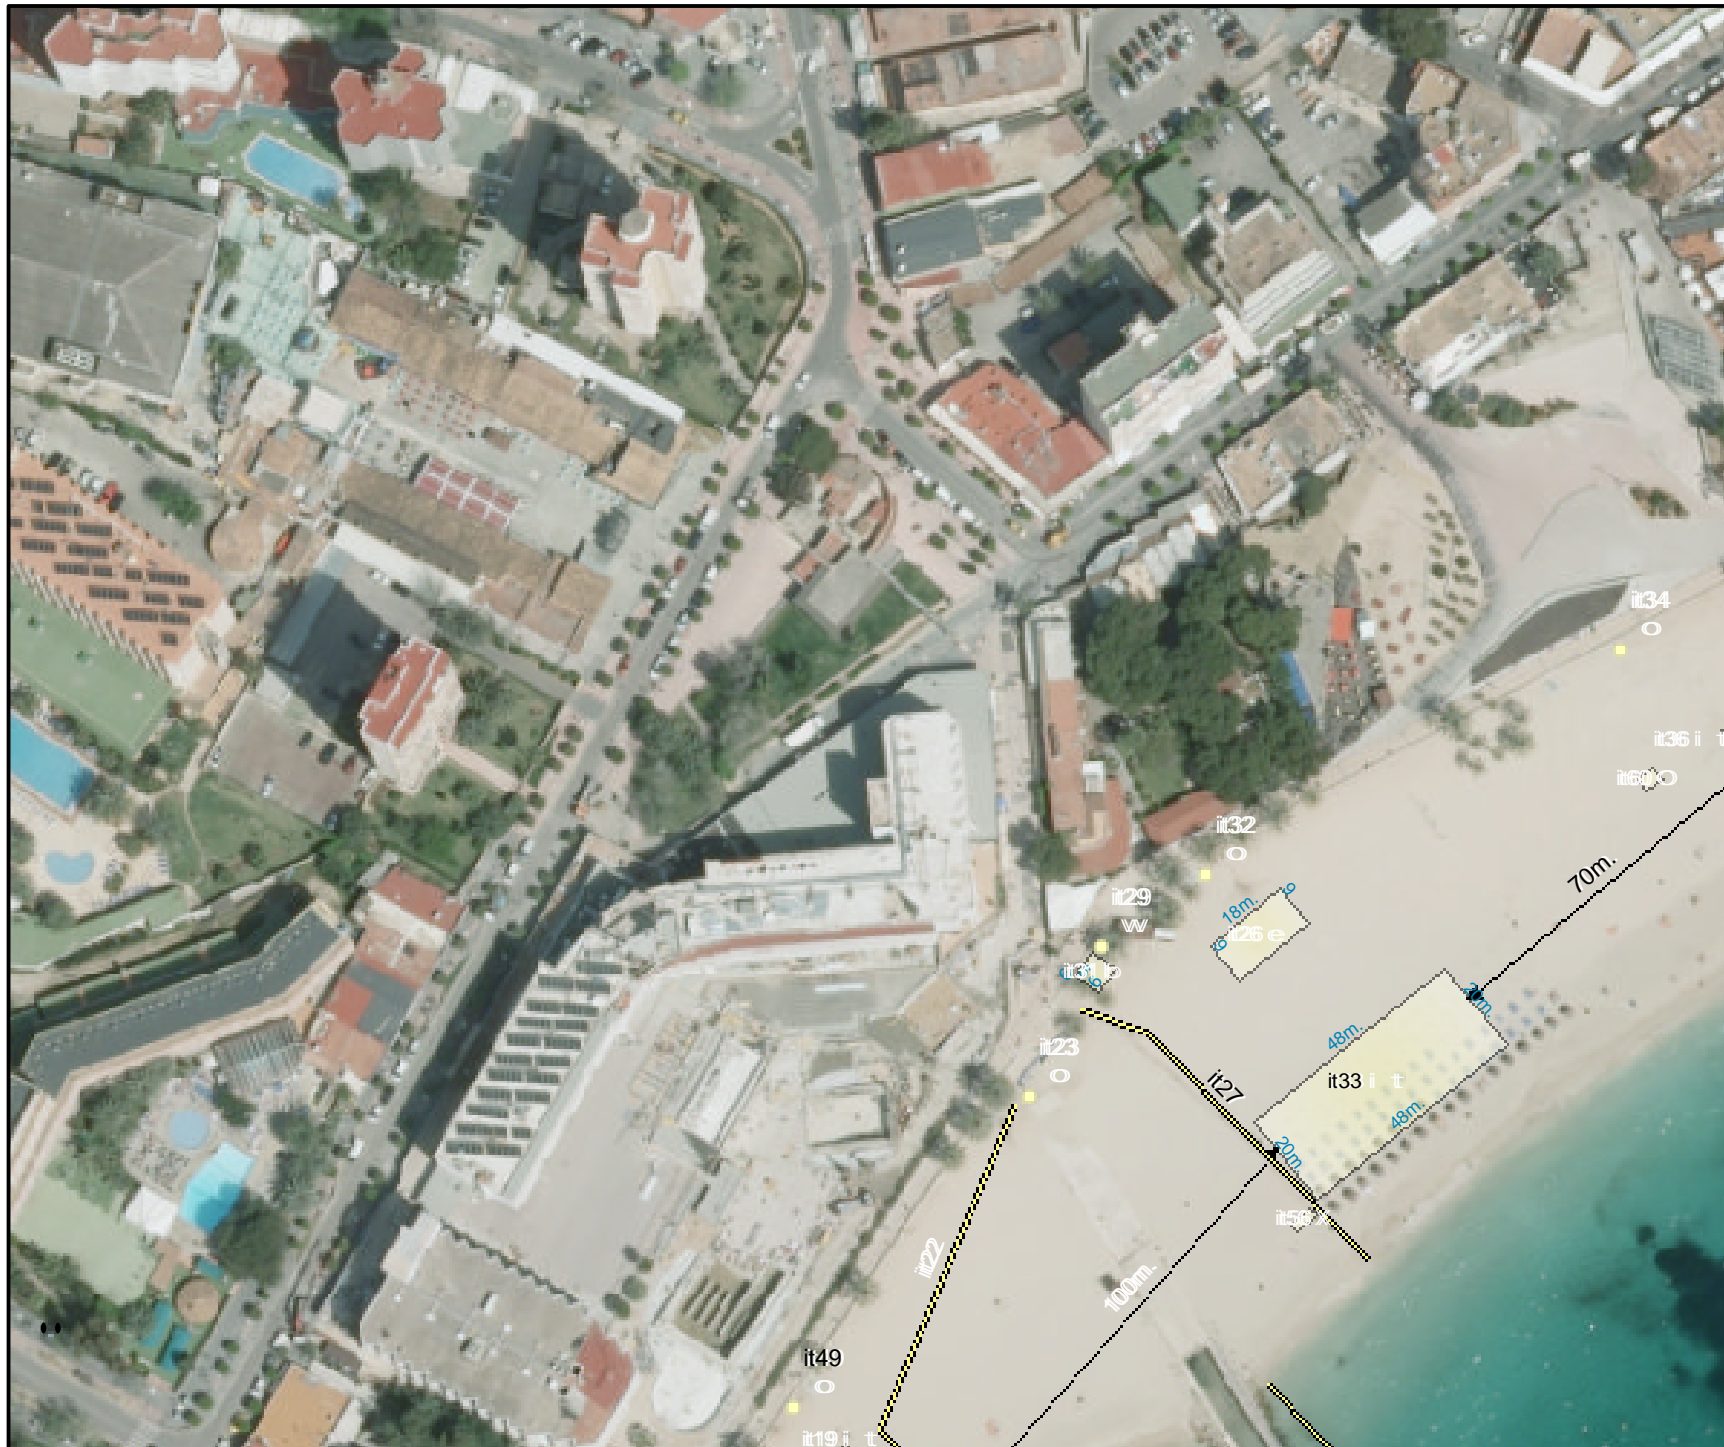

DISTRIBUCIÓ D'INSTAL·LACIONS DE TEMPORADA
Temporada 2014
7/5/2014

011-Calvià
Platja de Magaluf

ELEMENTS PERMESOS:

- Instal·lació IT n°22:
  m 1 Passarel·la
- Instal·lació IT n°23:
  o 1 Dutxes
- Instal·lació IT n°26:
  e 1 Volei-platja
- Instal·lació IT n°27:
  m 1 Passarel·la
- Instal·lació IT n°29:
  w 1 Caseta bany
- Instal·lació IT n°31:
  b 1 Creu Roja
- Instal·lació IT n°32:
  o 1 Dutxes
- Instal·lació IT n°33:
  j 156 Hamaques t 74 Para-sols
- Instal·lació IT n°34:
  o 1 Dutxes
- Instal·lació IT n°49:
  o 1 Dutxes
- Instal·lació IT n°56:
  X 1 Estant
- Instal·lació IT n°60:
  o 1 Zona de massatges

ESCALA: 1:1.500

Ortofotografia any 2012

Govern de les Illes Balears
Conselleria d'Agricultura, Medi Ambient i Territori
Direcció General d'Ordenació del Territori