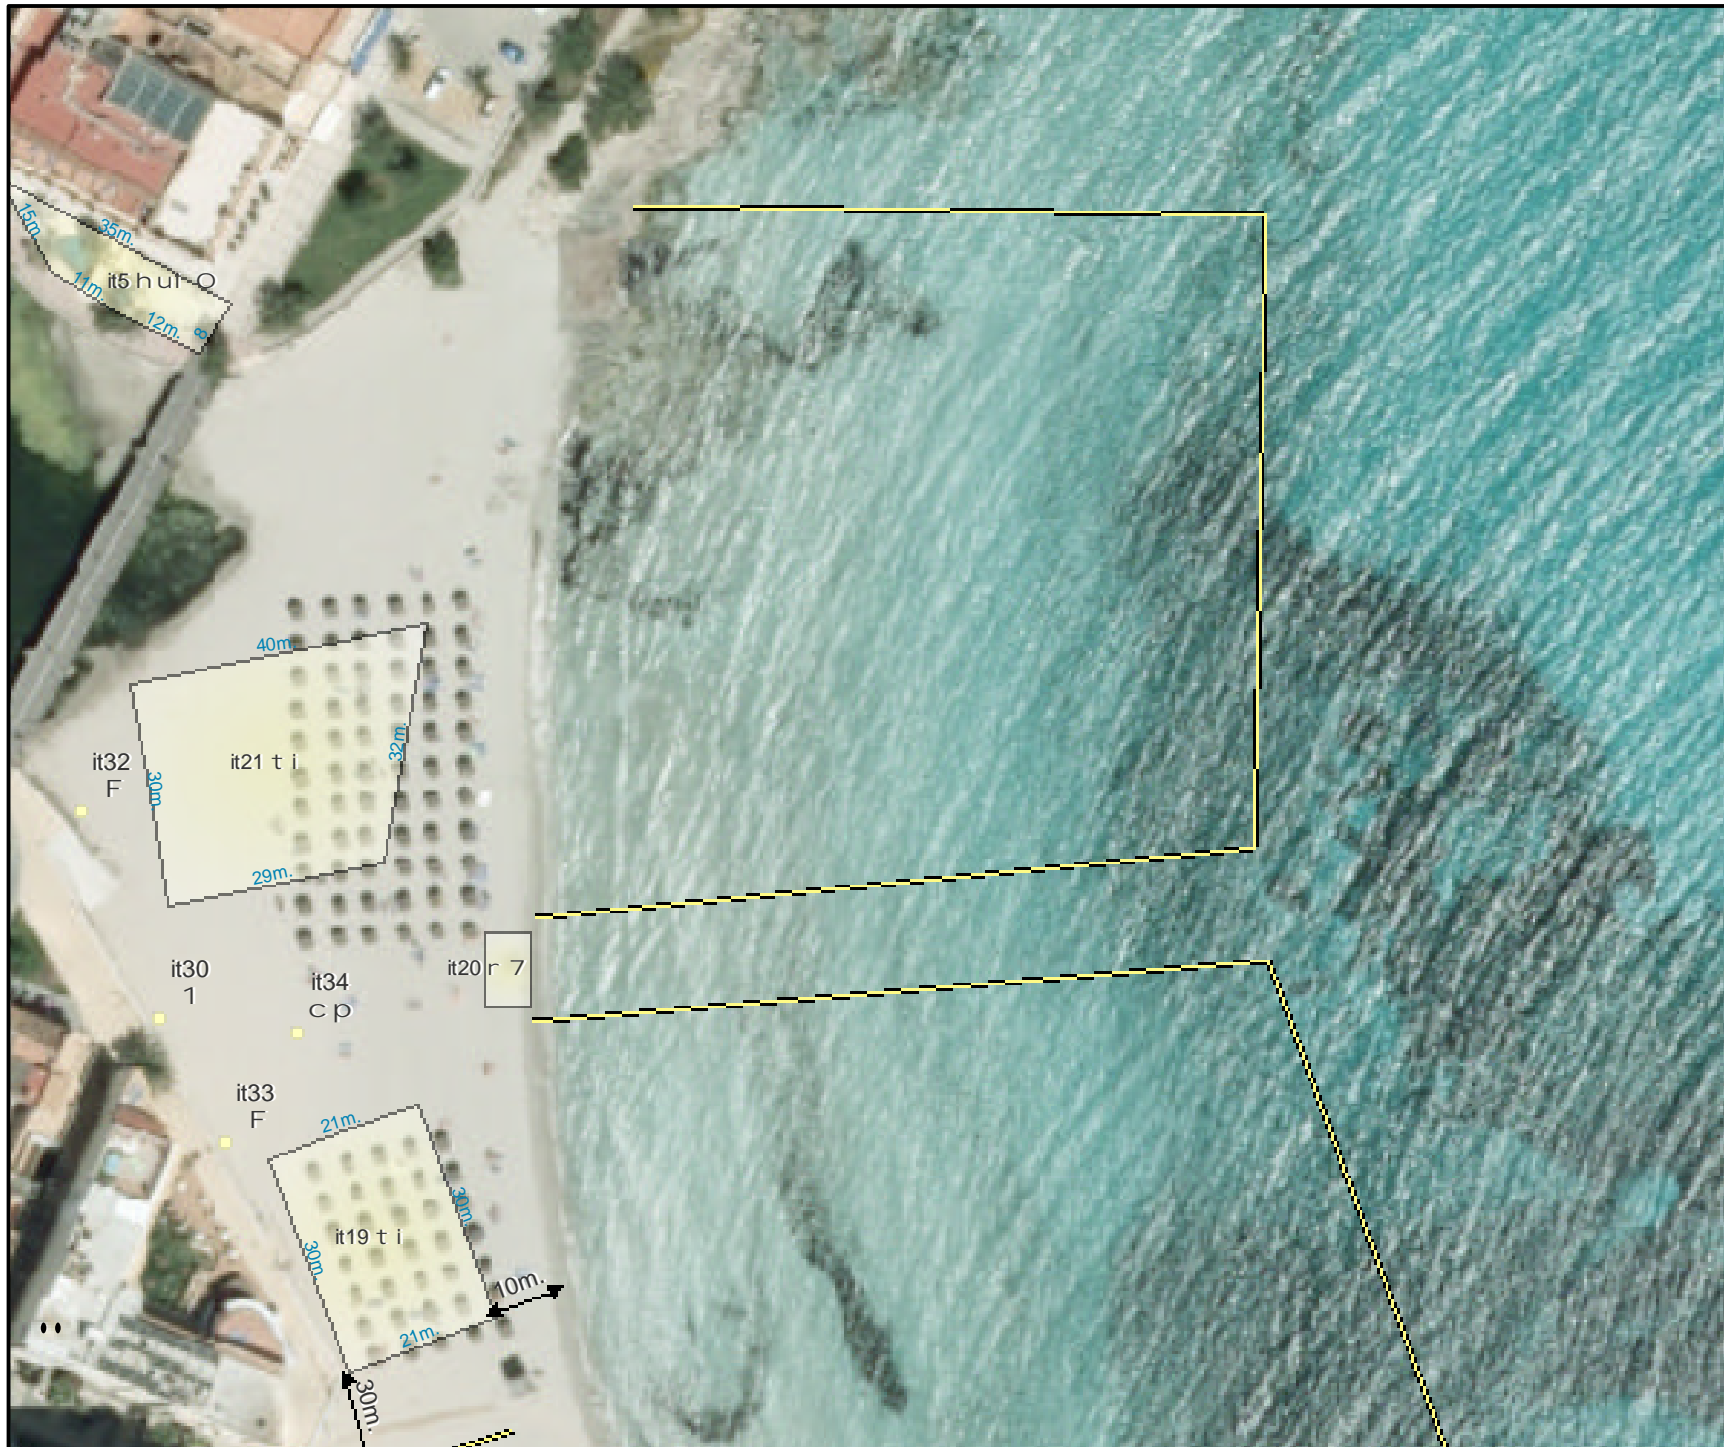

ESCALA: 1:1.000

Ortofotografia any 2012

**DISTRIBUCIÓ D'INSTAL·LACIONS
DE TEMPORADA**
Temporada 2014
4/11/2013

033-Manacor
S'Illot

ELEMENTS PERMESOS:

1. Instal·lació IT nº5 (Dins concessió):
   i 14 Hamaques
   u 9 Taules h 36 Cadires
   o 1 Tendals
2. Instal·lació IT nº19:
   i 90 Hamaques t 45 Para-sols
3. Instal·lació IT nº20:
   r 4 Patins amb pedals
   7 1 Embarcació salvament
4. Instal·lació IT nº21:
   i 146 Hamaques t 73 Para-sols
5. Instal·lació IT nº30:
   1 1 Rètols
6. Instal·lació IT nº32:
   F 1 Centre reciclatge
7. Instal·lació IT nº33:
   F 1 Centre reciclatge
8. Instal·lació IT nº34:
   p 1 Torre de vigilància
   c 1 Bandera