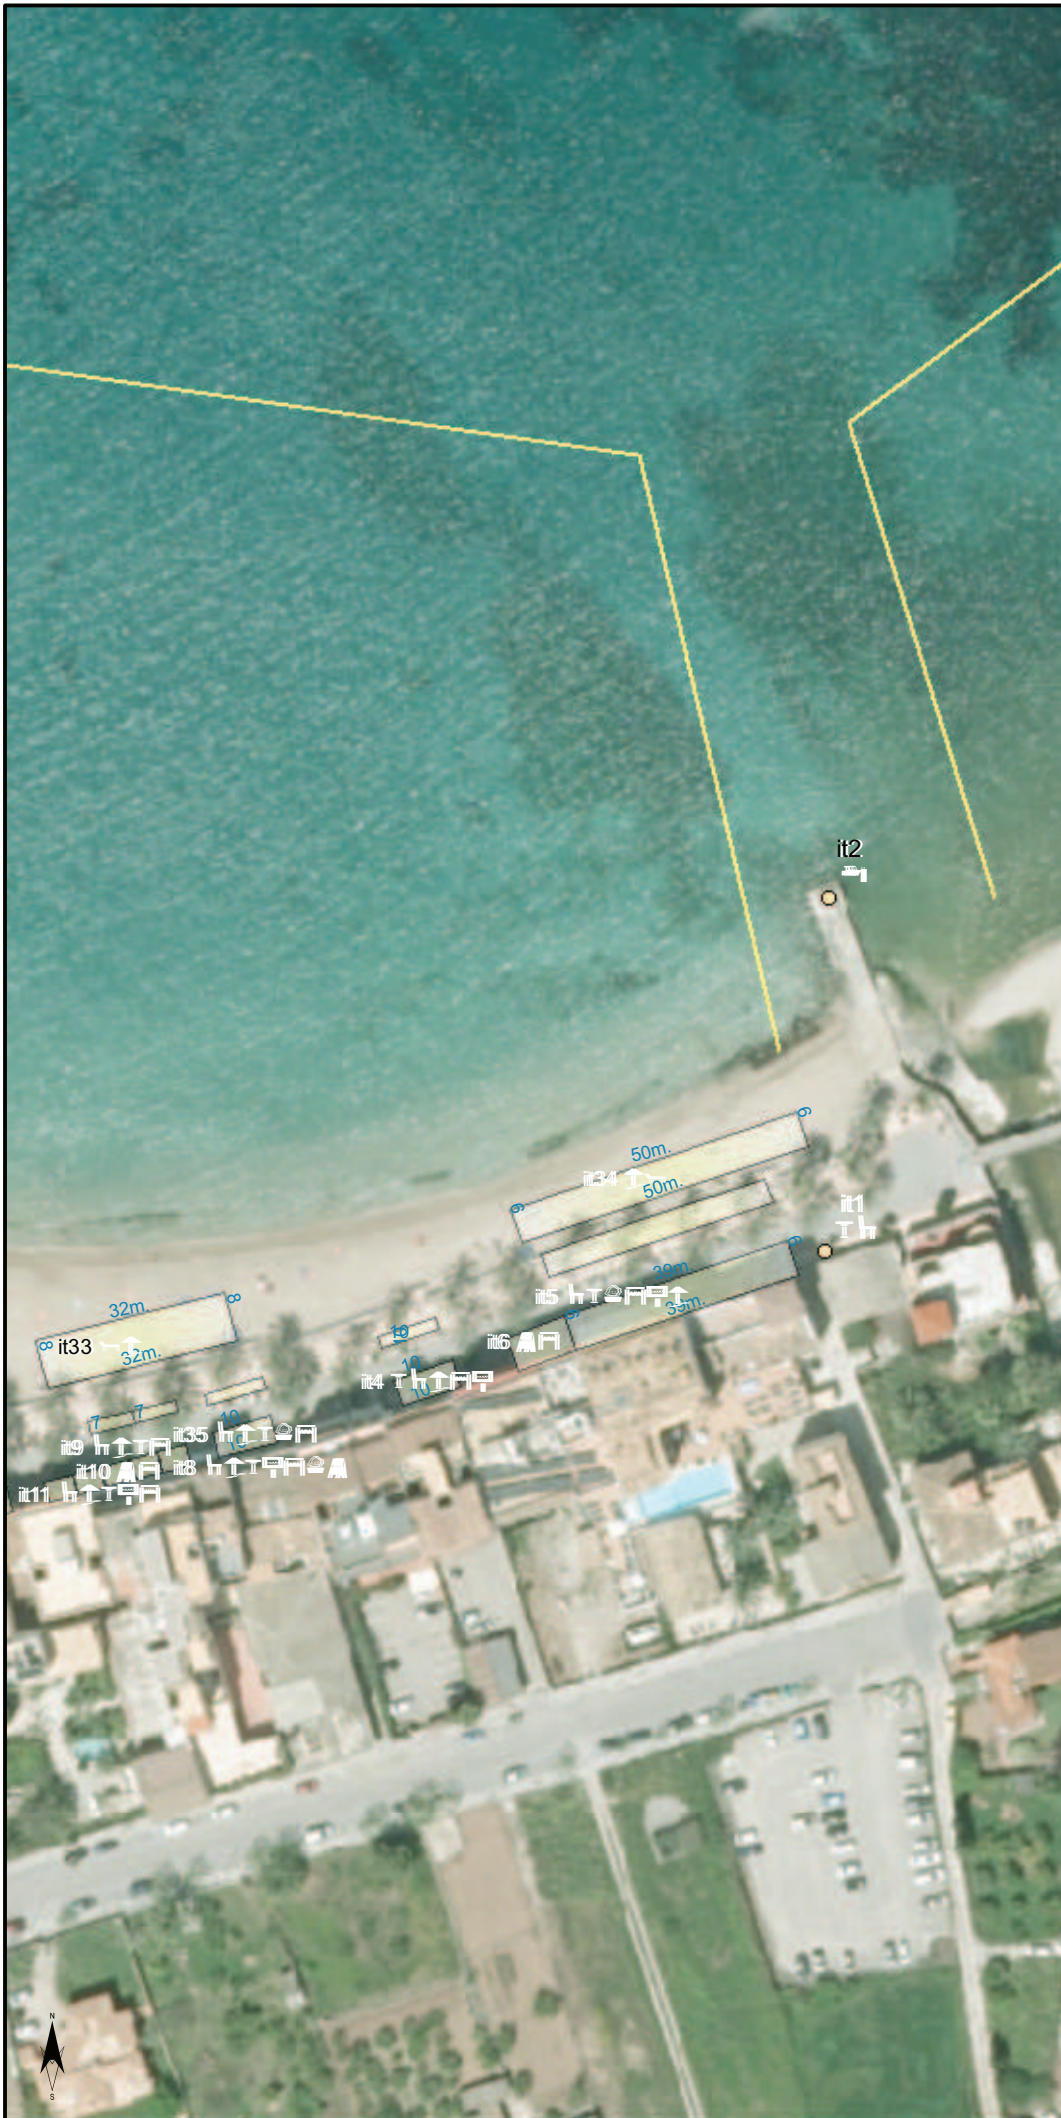

**DISTRIBUCIÓ D'INSTAL·LACIONS
DE TEMPORADA**
Temporada 2013
26/6/2013

061-Sóller
Platja d'en Repic

ELEMENTS PERMESOS:

- Instal·lació IT n°1:
 T 1 Taules h 3 Cadires
 1 Venda tiquets
- Instal·lació IT n°2:
 A 1 Atracador
- Instal·lació IT n°4:
 ↑ 3 Para-sols
 T 9 Taules h 36 Cadires
 R 2 Rètols
 T 1 Tendals
- Instal·lació IT n°5:
 ↑ 9 Para-sols
 T 48 Taules h 192 Cadires
 T 6 Tendals
 J 35 Jardineres
 R 2 Rètols
 8 Estufes
- Instal·lació IT n°6:
 T 2 Tendals
 A 14 Expositors
- Instal·lació IT n°8:
 ↑ 6 Para-sols
 T 16 Taules h 58 Cadires
 A 1 Expositors
 R 2 Rètols
 T 1 Tendals
 J 1 Jardineres
- Instal·lació IT n°9:
 ↑ 6 Para-sols
 T 11 Taules h 46 Cadires
 T 1 Tendals
- Instal·lació IT n°10:
 A 8 Expositors
 T 1 Tendals
- Instal·lació IT n°11:
 ↑ 2 Para-sols
 T 7 Taules h 30 Cadires
 R 1 Rètols
 T 1 Tendals
- Instal·lació IT n°12:
 ↑ 3 Para-sols
 T 8 Taules h 32 Cadires
 A 1 Expositors
 T 1 Tendals
 R 1 Rètols
 J 1 Jardineres
- Instal·lació IT n°33:
 H 50 Hamaques ↑ 25 Para-sols
- Instal·lació IT n°34:
 H 60 Hamaques ↑ 30 Para-sols
- Instal·lació IT n°35:
 ↑ 6 Para-sols
 T 19 Taules h 76 Cadires
 J 1 Jardineres
 T 2 Tendals

ESCALA: 1:1.250

0 5 10 20
m.

Ortofotografia any 2012

Govern de les Illes Balears

Conselleria d'Agricultura, Medi Ambient i Territor
 Direcció General d'Ordenació del Territori

061-Sóller

Platja d'en Repic

ELEMENTS PERMESOS: