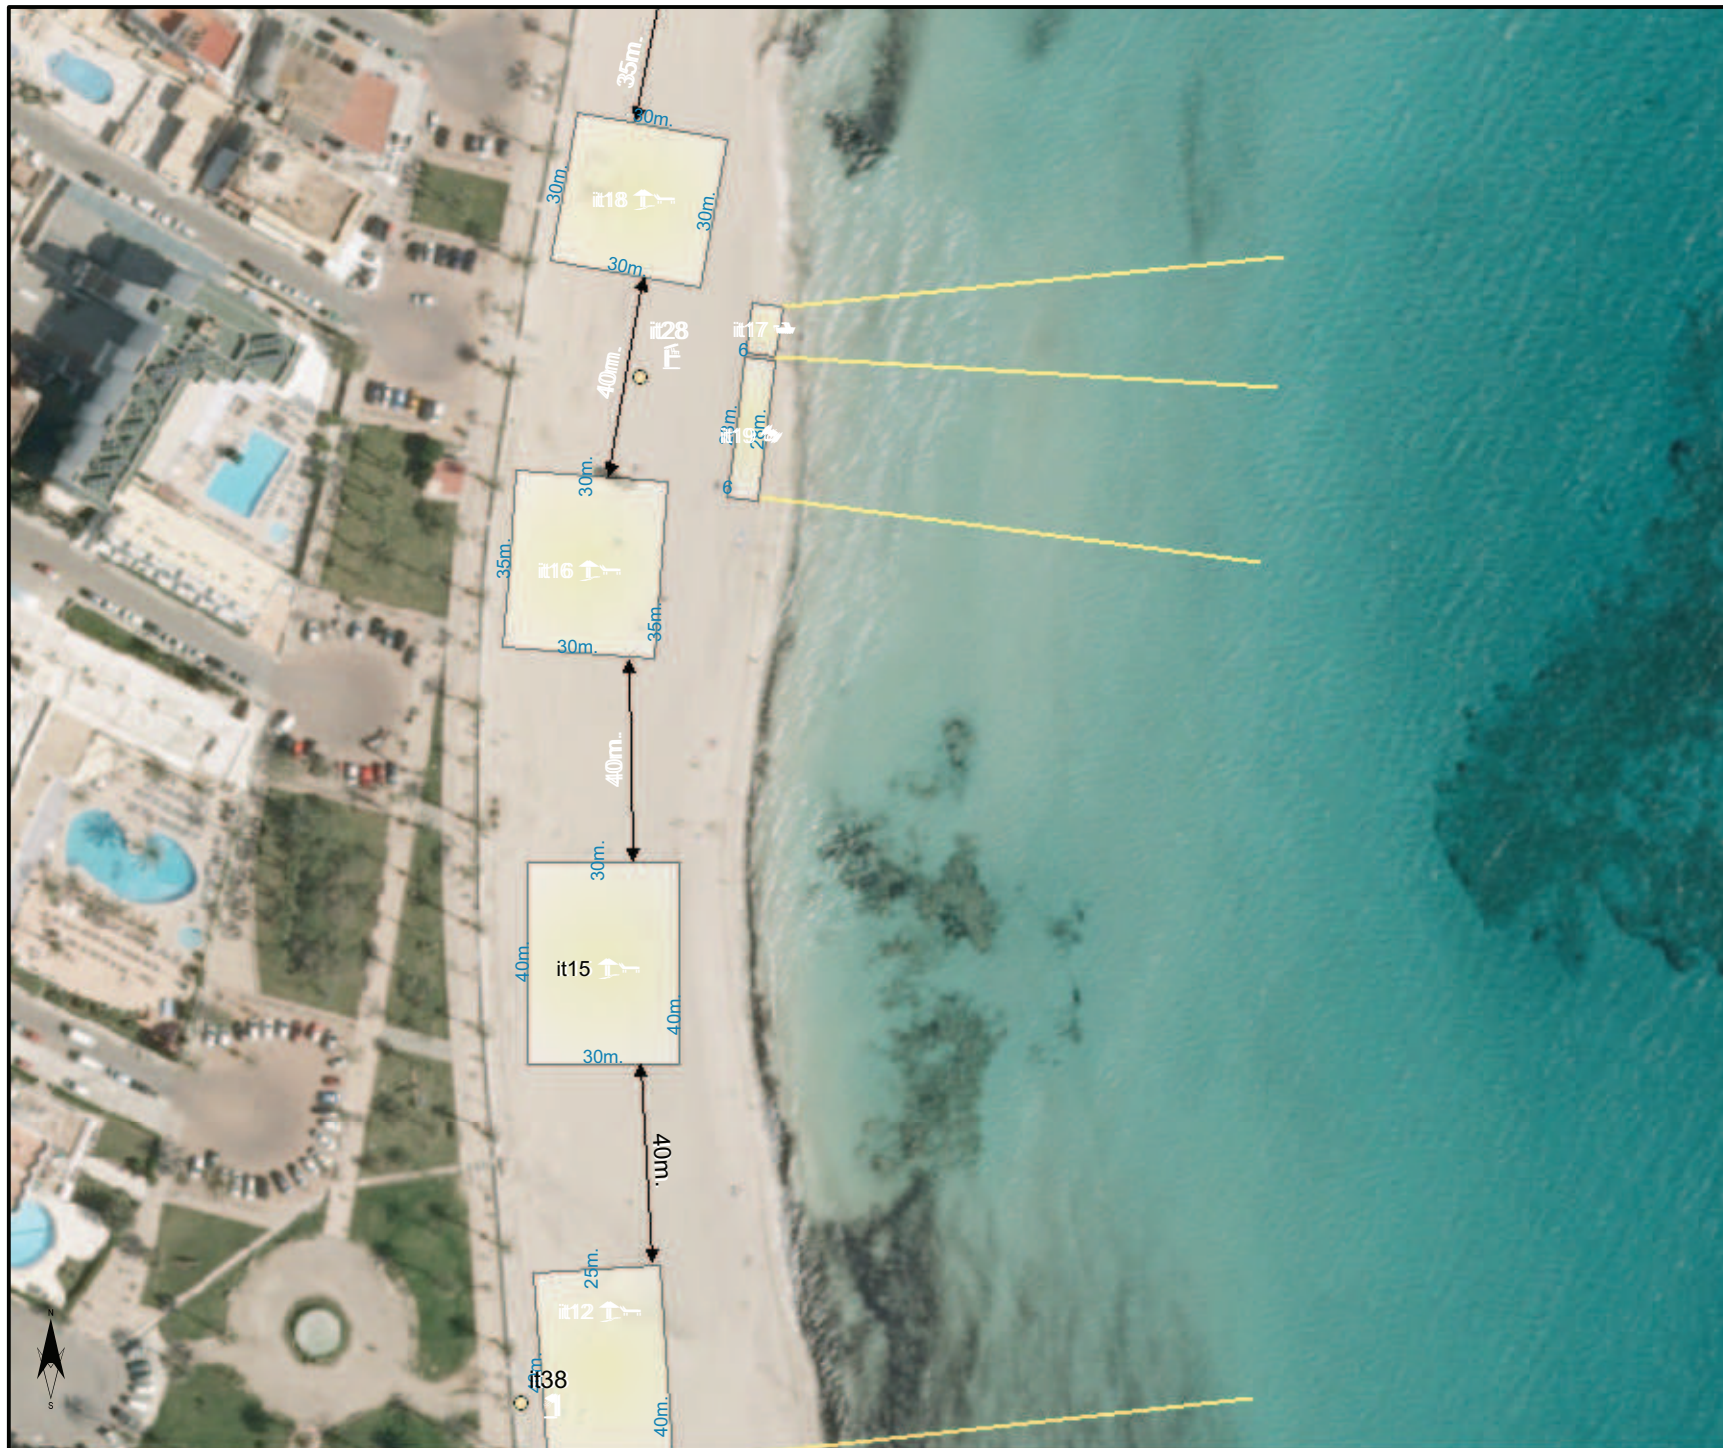

ESCALA: 1:1.500

Ortofotografia any 2012

DISTRIBUCIÓ D'INSTAL·LACIONS DE TEMPORADA

Temporada 2013
25/6/2013

051-Sant Llorenç des Cardassar
Cala Millor

ELEMENTS PERMESOS:

- Instal·lació IT n°12:
  180 Hamaques 90 Para-sols
- Instal·lació IT n°15:
  200 Hamaques 100 Para-sols
- Instal·lació IT n°16:
  200 Hamaques 100 Para-sols
- Instal·lació IT n°17:
  5 Elements nàutics amb motor
- Instal·lació IT n°18:
  150 Hamaques 75 Para-sols
- Instal·lació IT n°19:
  14 Patins amb pedals
- Instal·lació IT n°28:
  1 Torre de vigilància
- Instal·lació IT n°38:
  1 Dutes

Govern de les Illes Balears

Conselleria d'Agricultura, Medi Ambient i Territori
Direcció General d'Ordenació del Territori