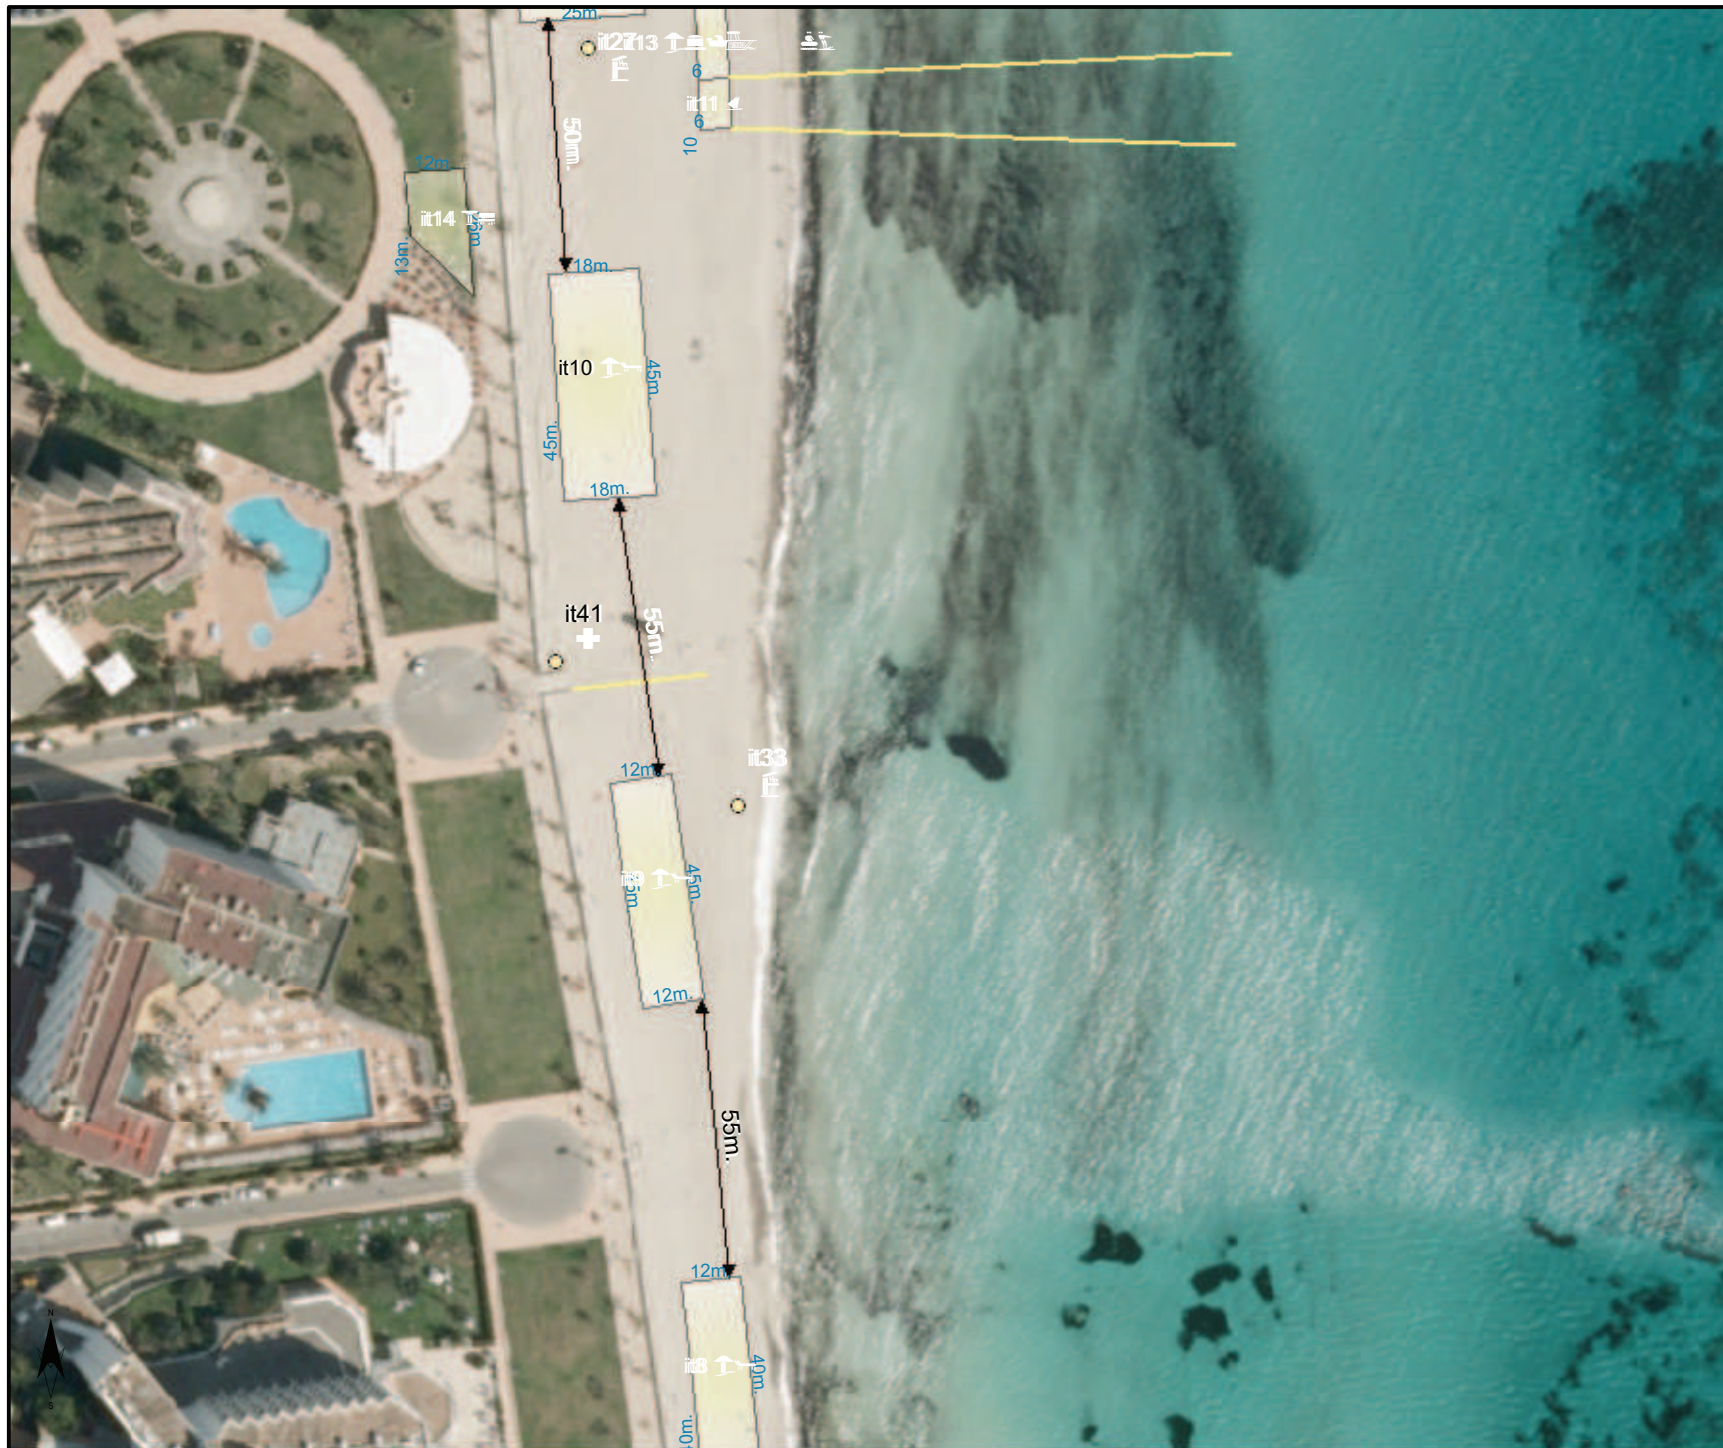

ESCALA: 1:1.500

Ortofotografia any 2012

DISTRIBUCIÓ D'INSTAL·LACIONS DE TEMPORADA

Temporada 2013
25/6/2013

051-Sant Llorenç des Cardassar
Cala Millor

ELEMENTS PERMESOS:

- Instal·lació IT n°8:
  ↘ 80 Hamaques   ↑ 40 Para-sols
- Instal·lació IT n°9:
  ↘ 90 Hamaques   ↑ 45 Para-sols
- Instal·lació IT n°10:
  ↘ 120 Hamaques   ↑ 60 Para-sols
- Instal·lació IT n°11:
  ⚡ 10 TDV
- Instal·lació IT n°12:
  ↘ 180 Hamaques   ↑ 90 Para-sols
- Instal·lació IT n°13:
  ↑ 1 Para-sols
  ⚡ 1 Esquí-bus
  ⚡ 5 Elements nàutics amb motor
  🚤 1 Embarcació salvament
  🚤 1 Esquí-nàutic
  🎒 1 Bagul
  🪂 1 Esquí-paracaigudes
- Instal·lació IT n°14:
  ⌂ 9 Taules
  🛋️ 27 Sofà
- Instal·lació IT n°27:
  🗼 1 Torre de vigilància
- Instal·lació IT n°33:
  🗼 1 Torre de vigilància
- Instal·lació IT n°41:
  ⚡ 1 Creu Roja

Govern de les Illes Balears

Conselleria d'Agricultura, Medi Ambient i Territori
Direcció General d'Ordenació del Territori