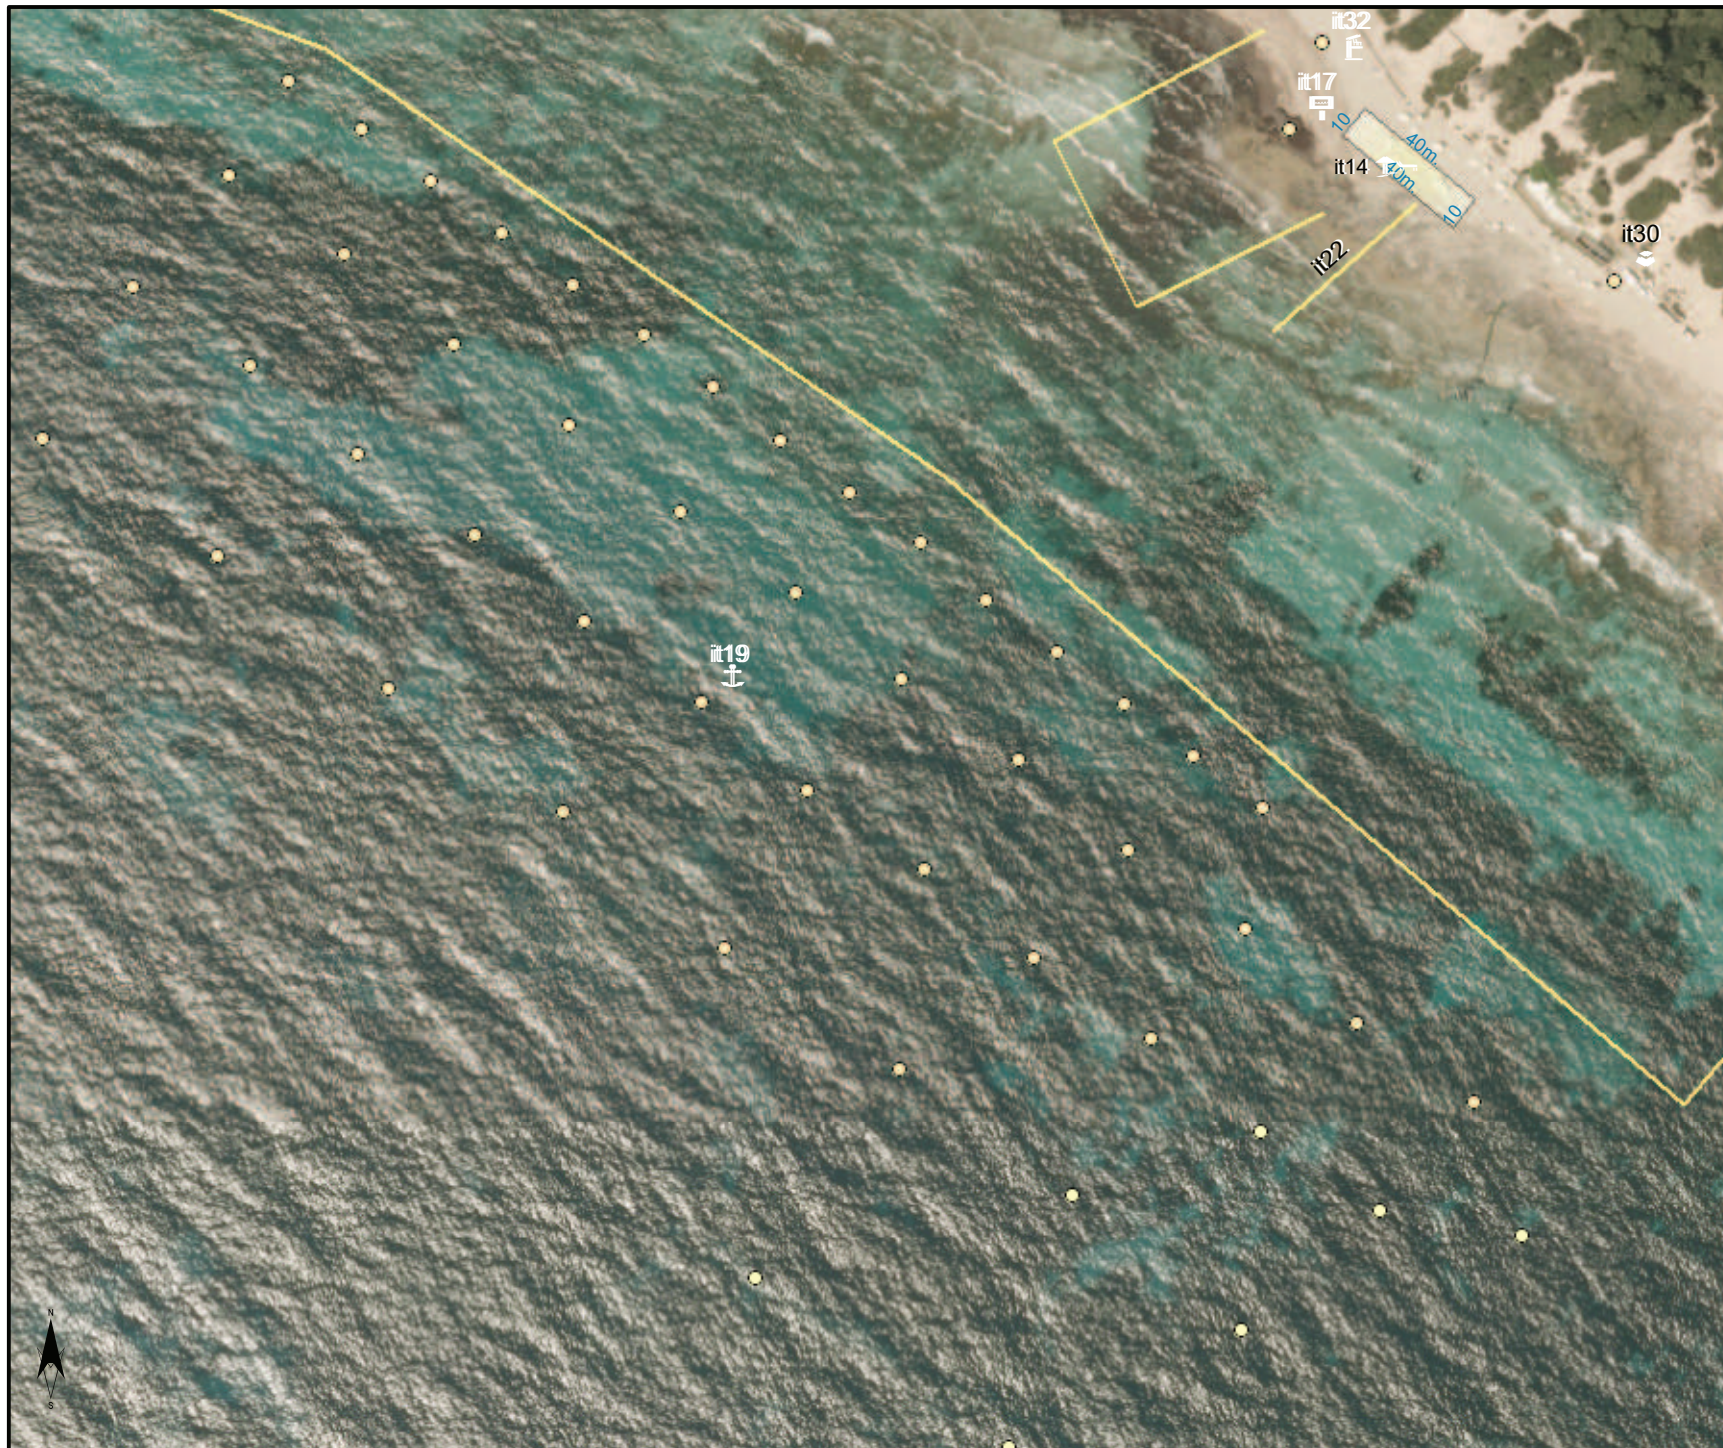

DISTRIBUCIÓ D'INSTAL·LACIONS DE TEMPORADA

Temporada 2013
9/7/2013

048-Sant Josep de sa Talaia
Ses Salines (Migjorn)

ELEMENTS PERMESOS:

- Instal·lació IT n°14:
  56 Hamaques 30 Para-sols
  2 Hamaques dobles
- Instal·lació IT n°17:
  1 Rètols
- Instal·lació IT n°19 (Dins concessió):
  50 Ancoratges
- Instal·lació IT n°22:
  1 Passarel·la
- Instal·lació IT n°30:
  2 Papereres
- Instal·lació IT n°32:
  1 Torre de vigilància