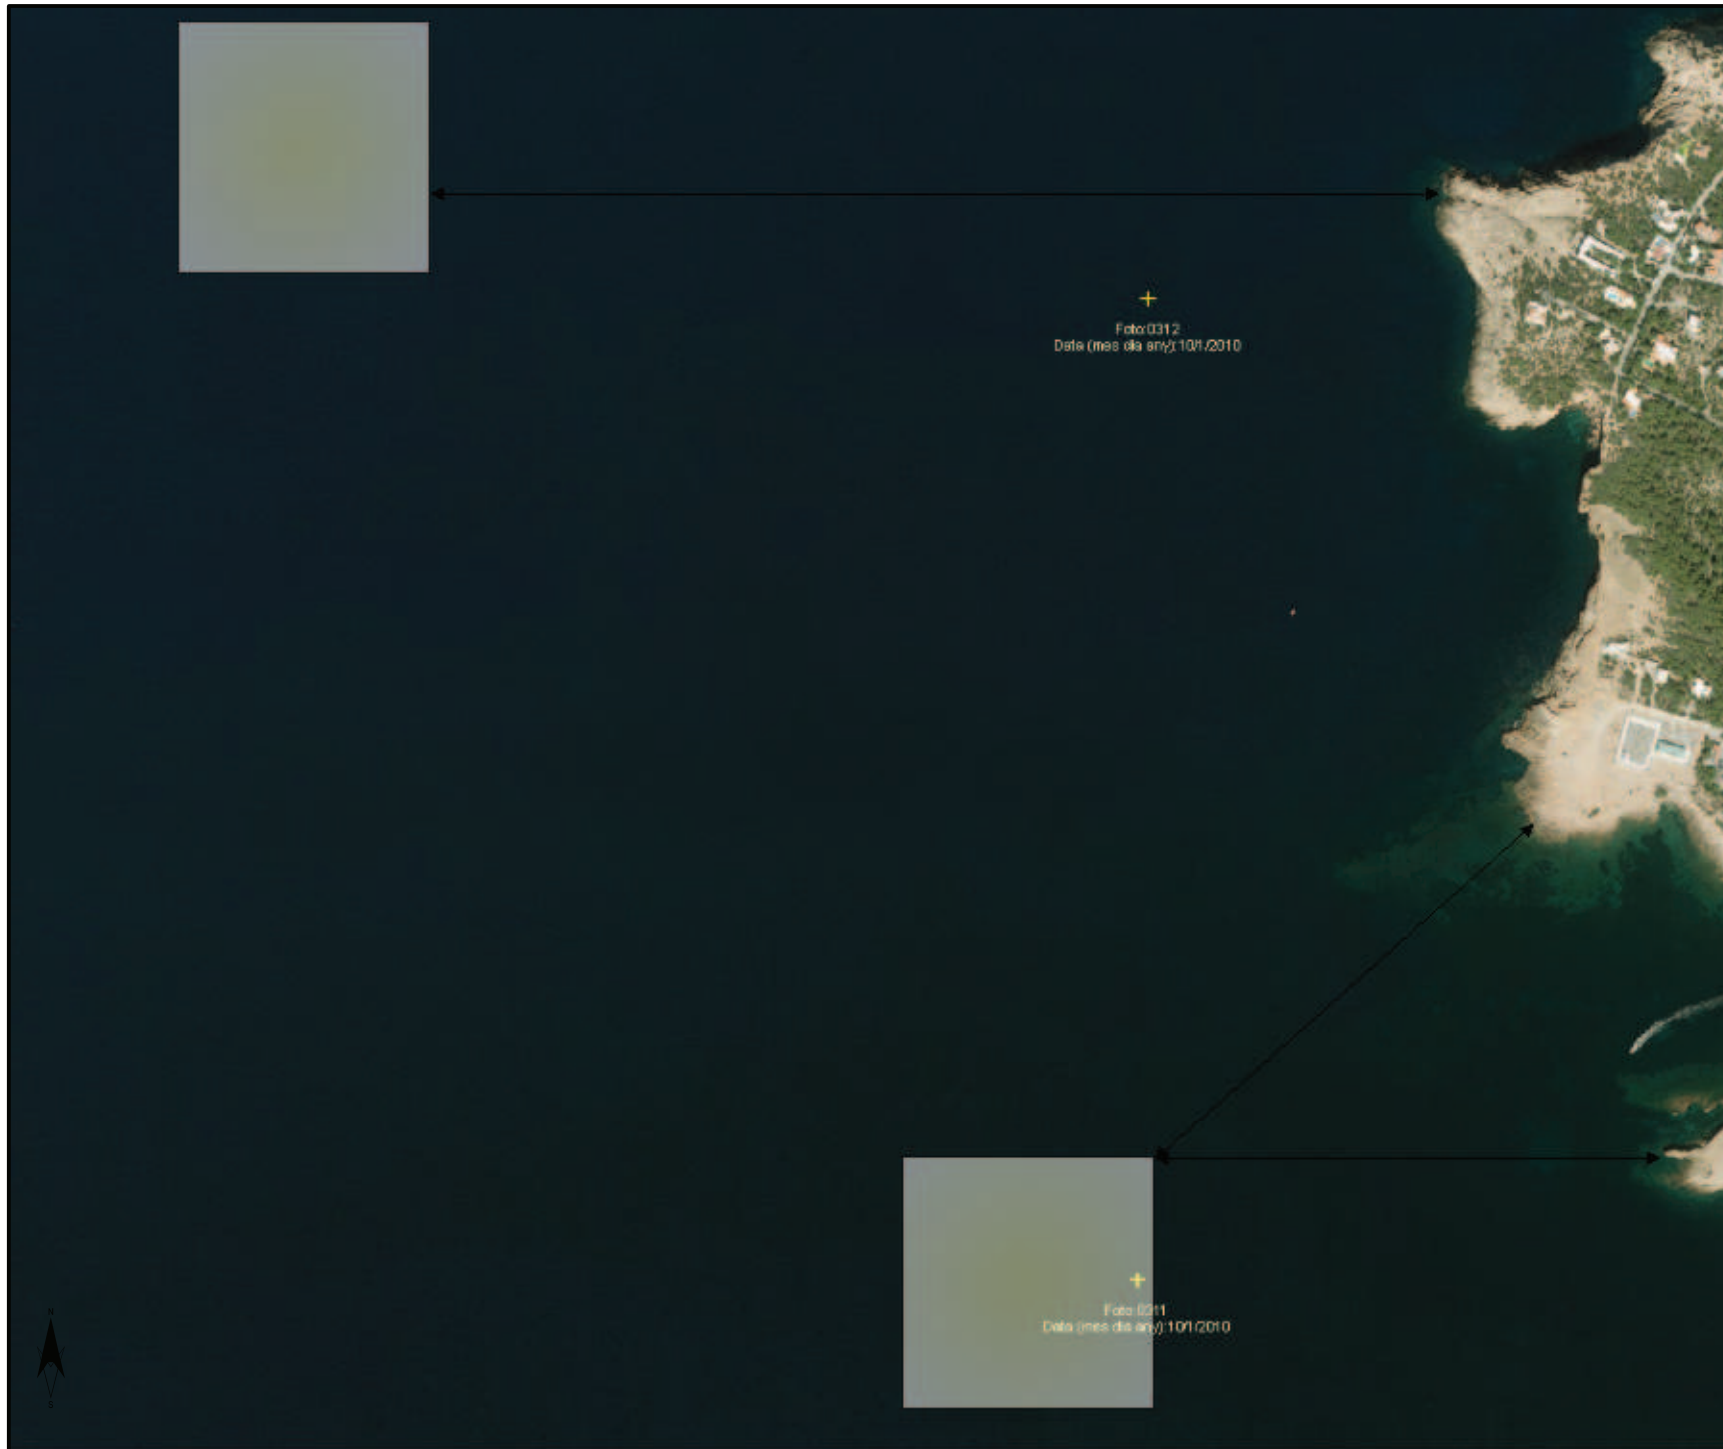

DISTRIBUCIÓ D'INSTAL·LACIONS DE TEMPORADA
Temporada 2013
23/7/2013

046-Sant Antoni de Portmany
Cala Gració

ELEMENTS PERMESOS:

- Instal·lació IT n°1:
 100 Hamaques  50 Para-sols
- Instal·lació IT n°2:
 3 Patins amb pedals
- Instal·lació IT n°3:
 1 Dutes
- Instal·lació IT n°4:
 1 Dutes
- Instal·lació IT n°5:
 1 Àrea esportiva
- Instal·lació IT n°6:
 1 Passarel·la
- Instal·lació IT n°7:
 1 Mòdul serveis
 1 Caseta bany
- Instal·lació IT n°8:
 1 Torre de vigilància
- Instal·lació IT n°9:
 1 Passarel·la

ESCALA: 1:1.000

Ortofotografia any 2012

Govern de les Illes Balears
 Conselleria d'Agricultura, Medi Ambient i Territori
 Direcció General d'Ordenació del Territori

**DISTRIBUCIÓ D'INSTAL·LACIONS
DE TEMPORADA**
Temporada 2013
23/7/2013

046-Sant Antoni de Portmany
Cala Gració

ELEMENTS PERMESOS:

- Instal·lació IT n°10:
♣ 1 Circuit motos nàutiques
- Instal·lació IT n°12:
♣ 1 Circuit motos nàutiques

ESCALA: 1:7.500

Ortofotografia any 2012