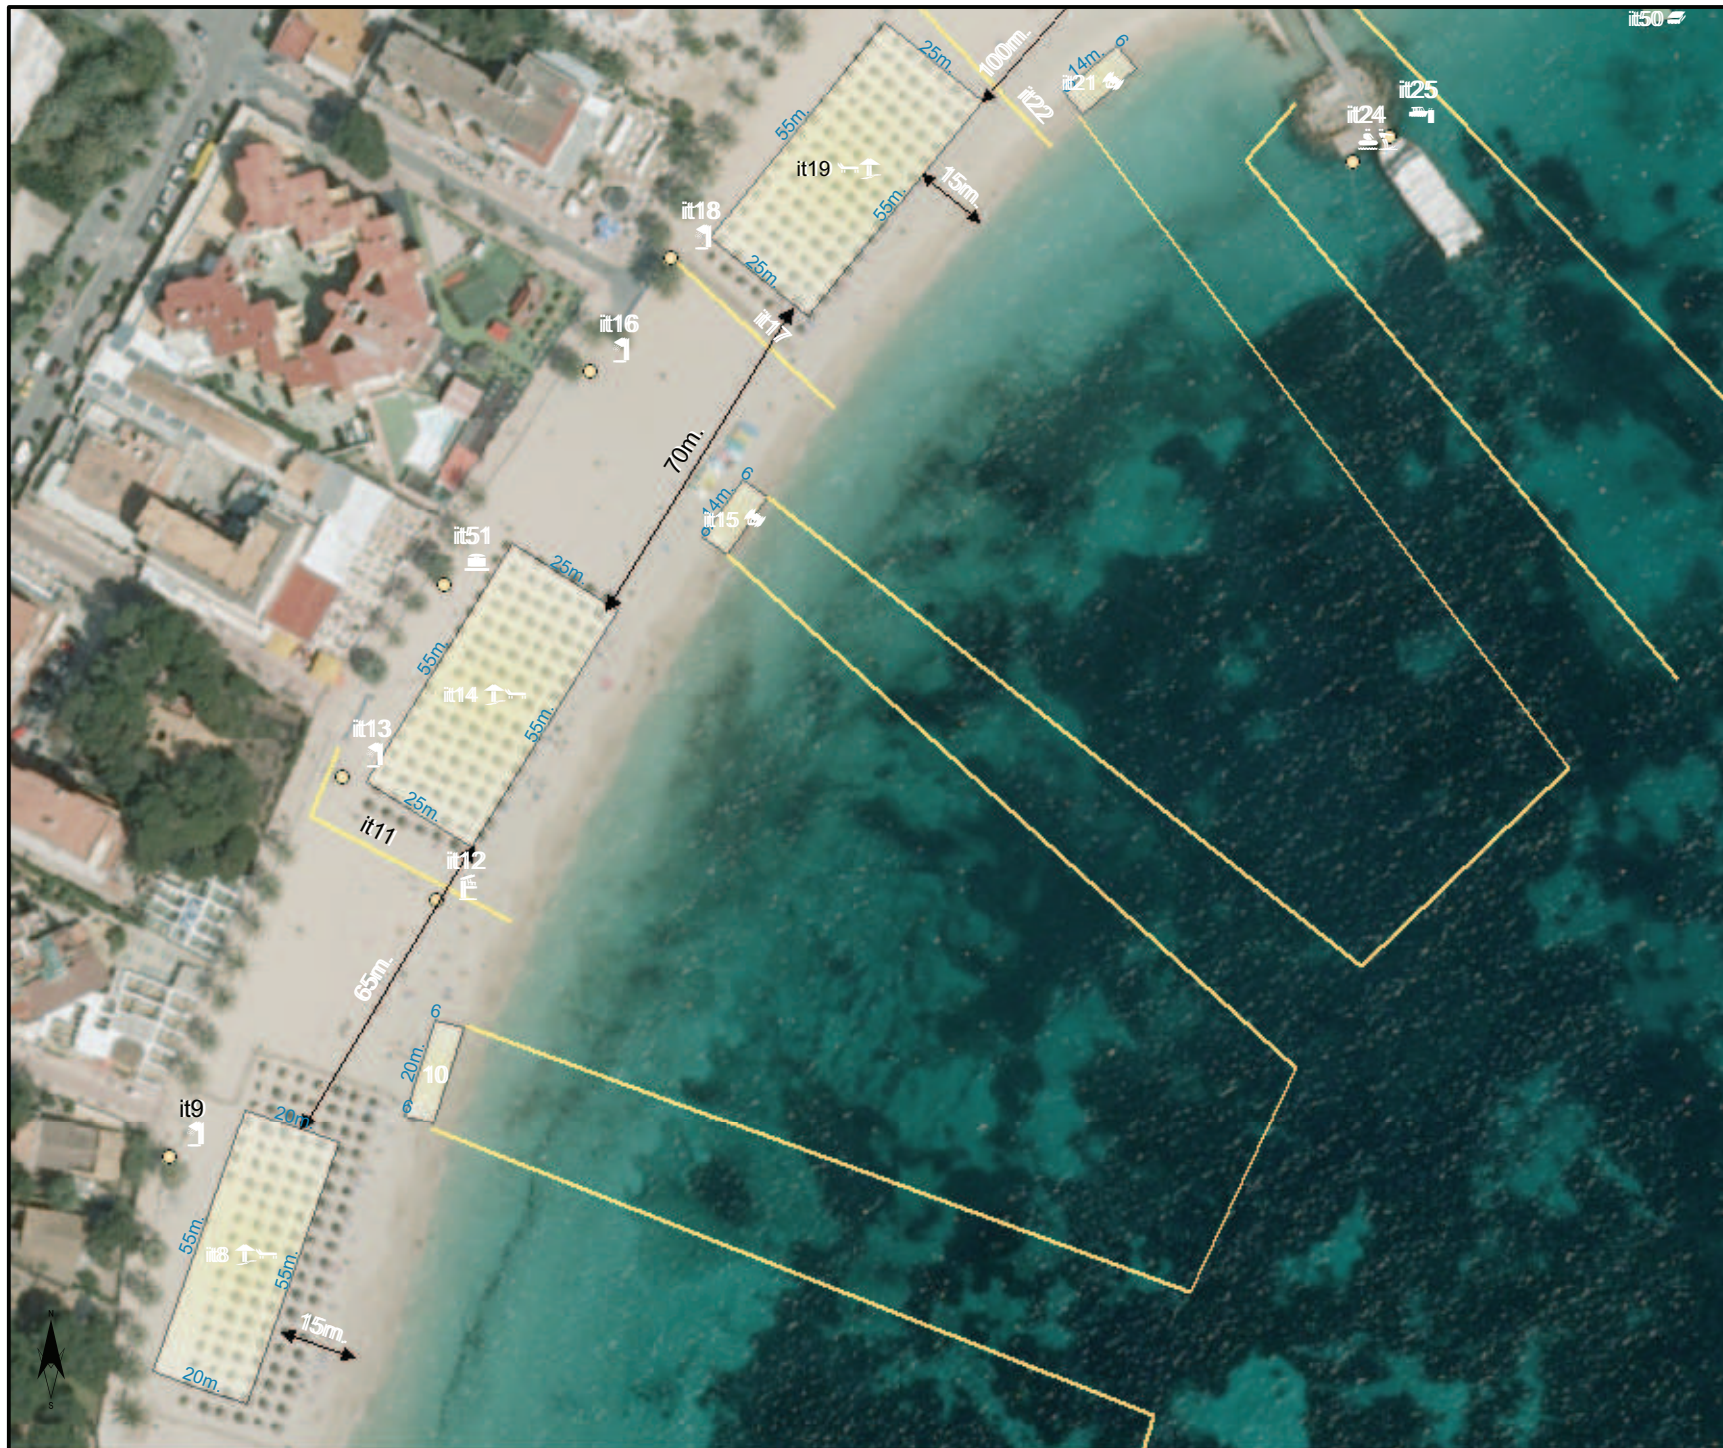

DISTRIBUCIÓ D'INSTAL·LACIONS DE TEMPORADA
Temporada 2013
28/6/2013

011-Calvià
 Platja de Magaluf

ELEMENTS PERMESOS:

- Instal·lació IT n°1 (Dins concessió):
 ↳ 56 Hamaques ↳ 23 Para-sols
 ↳ 40 Cadires ↳ 10 Taules
 ↳ 1 Quioscs
 ↳ 2 Dutxes
 ↳ 2 Caseta bany
- Instal·lació IT n°2:
 ↳ 1 Pantalà flotant
- Instal·lació IT n°3 (Dins concessió):
 ↳ 60 Hamaques ↳ 30 Para-sols
 ↳ 20 Tauletes
- Instal·lació IT n°5 (Dins concessió):
 ↳ 74 Hamaques ↳ 37 Para-sols
 ↳ 1 Escala metàl·lica
 ↳ 1 Dutxes
- Instal·lació IT n°6 (Dins concessió):
 ↳ 126 Hamaques ↳ 63 Para-sols
 ↳ 1 Umbracle
 ↳ 6 Bandera
 ↳ 1 Dutxes
- Instal·lació IT n°7:
 ↳ 1 Esquí-bus
- Instal·lació IT n°30:
 ↳ 1 Parc acuàtic flotant

ESCALA: 1:1.500

Ortofotografia any 2012

DISTRIBUCIÓ D'INSTAL·LACIONS DE TEMPORADA

Temporada 2013
28/6/2013

011-Calvià

Platja de Magaluf

ELEMENTS PERMESOS:

- Instal·lació IT n°8: 210 Hamaques ↑ 100 Para-sols
- Instal·lació IT n°9: 1 Dutxes
- Instal·lació IT n°10: 9 Patins amb pedals
- Instal·lació IT n°11: 1 Passarel·la
- Instal·lació IT n°12: 1 Torre de vigilància
- Instal·lació IT n°13: 1 Dutxes
- Instal·lació IT n°14: 260 Hamaques ↑ 125 Para-sols
- Instal·lació IT n°15: 7 Patins amb pedals
- Instal·lació IT n°16: 1 Dutxes
- Instal·lació IT n°17: 1 Passarel·la
- Instal·lació IT n°18: 1 Dutxes
- Instal·lació IT n°19: 250 Hamaques ↑ 120 Para-sols
- Instal·lació IT n°21: 7 Patins amb pedals
- Instal·lació IT n°22: 1 Passarel·la
- Instal·lació IT n°24: 1 Esquí-paracaigudes
- 1 Esquí-bus
- 1 Esquí-nàutic
- Instal·lació IT n°25: 1 Atracador
- Instal·lació IT n°51: 1 Bagul

Govern de les Illes Balears

Conselleria d'Agricultura, Medi Ambient i Territori
Direcció General d'Ordenació del Territori

ESCALA: 1:1.500

Ortofotografia any 2012

DISTRIBUCIÓ D'INSTAL·LACIONS DE TEMPORADA