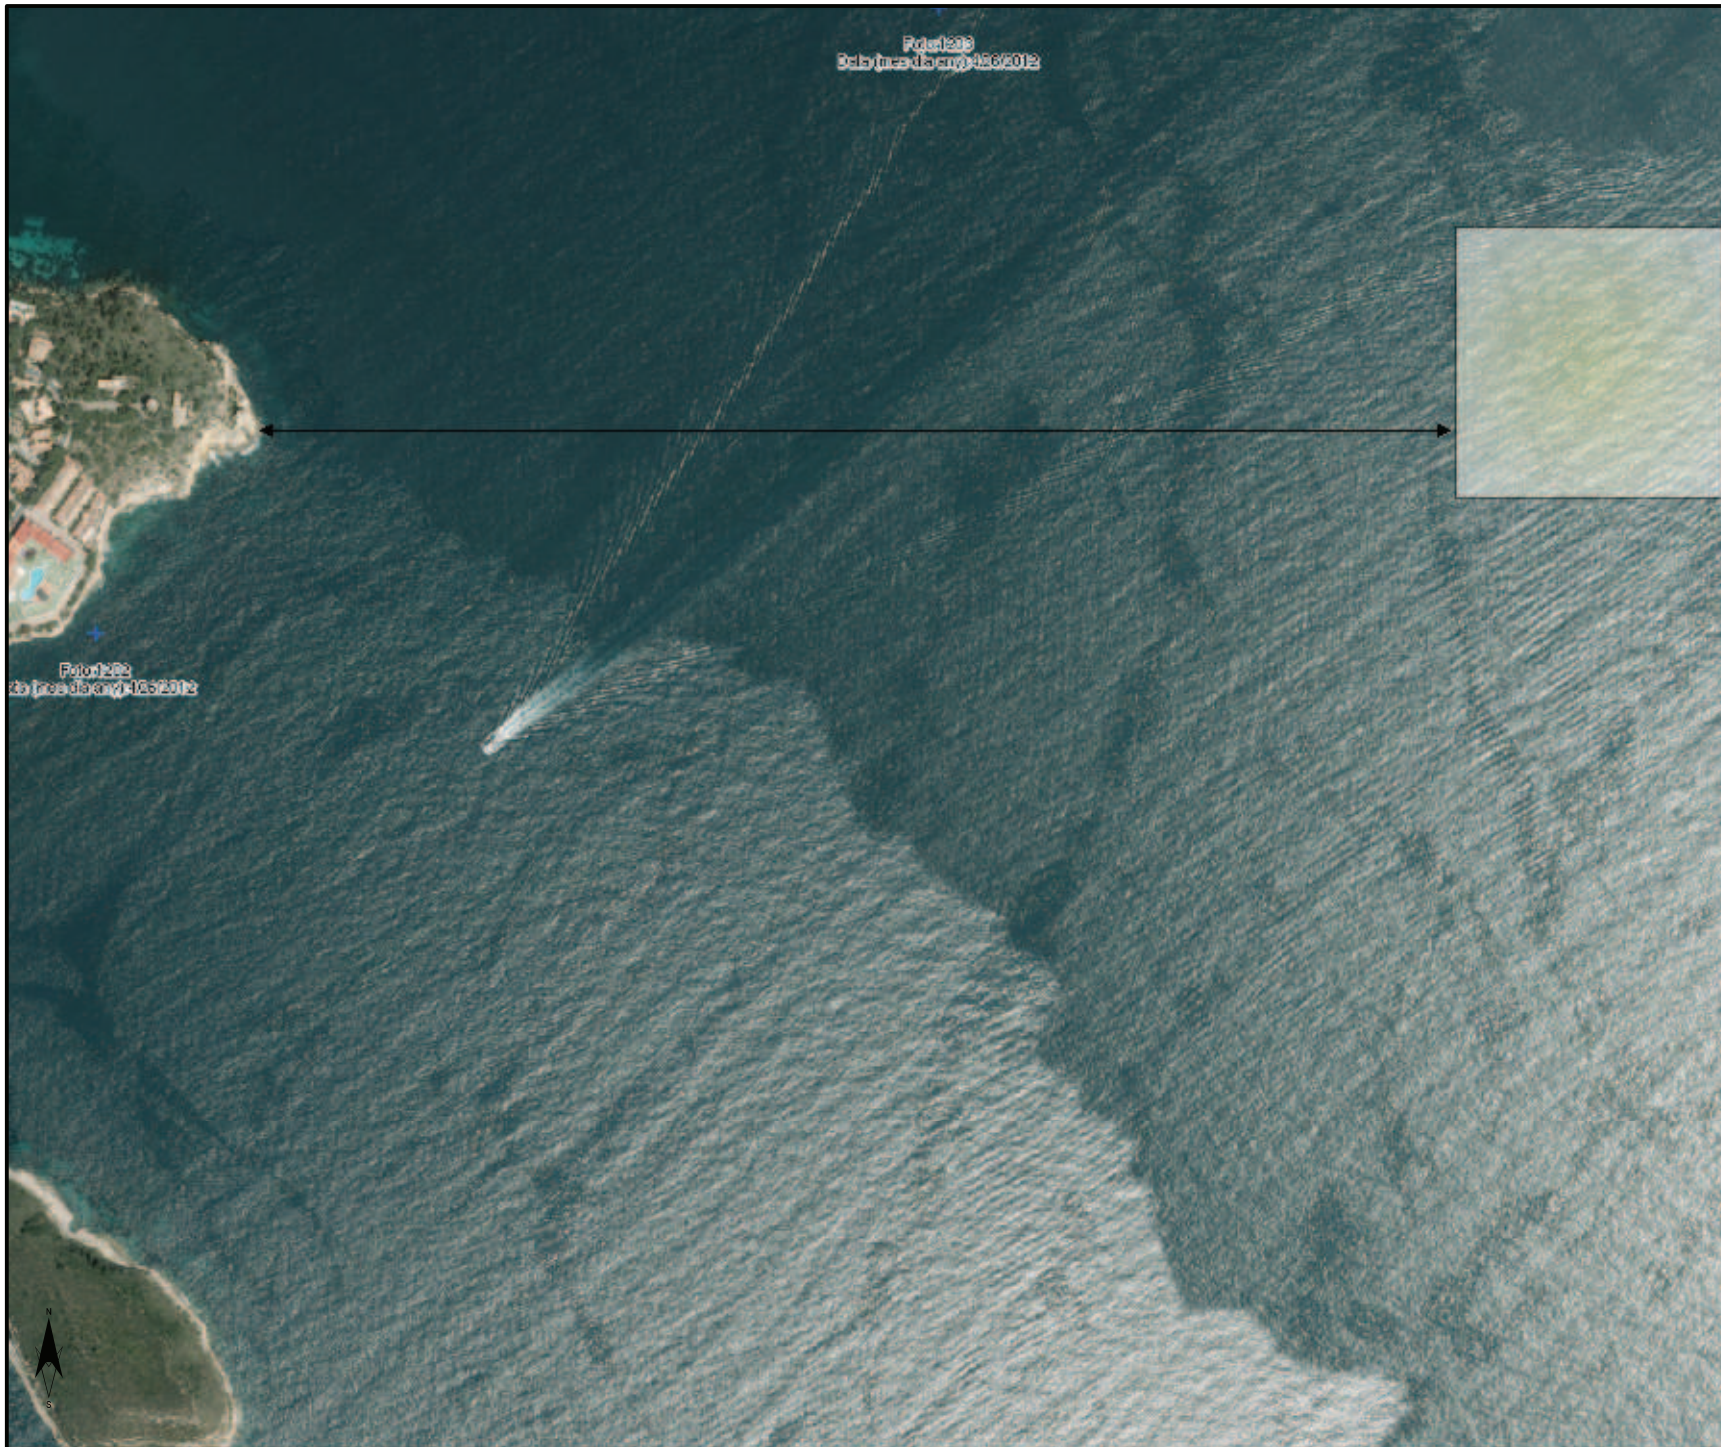

Fotol203
06/06/2012

Fotol202
06/06/2012

**DISTRIBUCIÓ D'INSTAL·LACIONS
DE TEMPORADA**
Temporada 2013
28/6/2013

011-Calvià
Platja de Magaluf

ELEMENTS PERMESOS:

Instal·lació IT n°53:
🚤 1 Circuit motos nàutiques

Govern de les Illes Balears
Conselleria d'Agricultura, Medi Ambient i Territori
Direcció General d'Ordenació del Territori