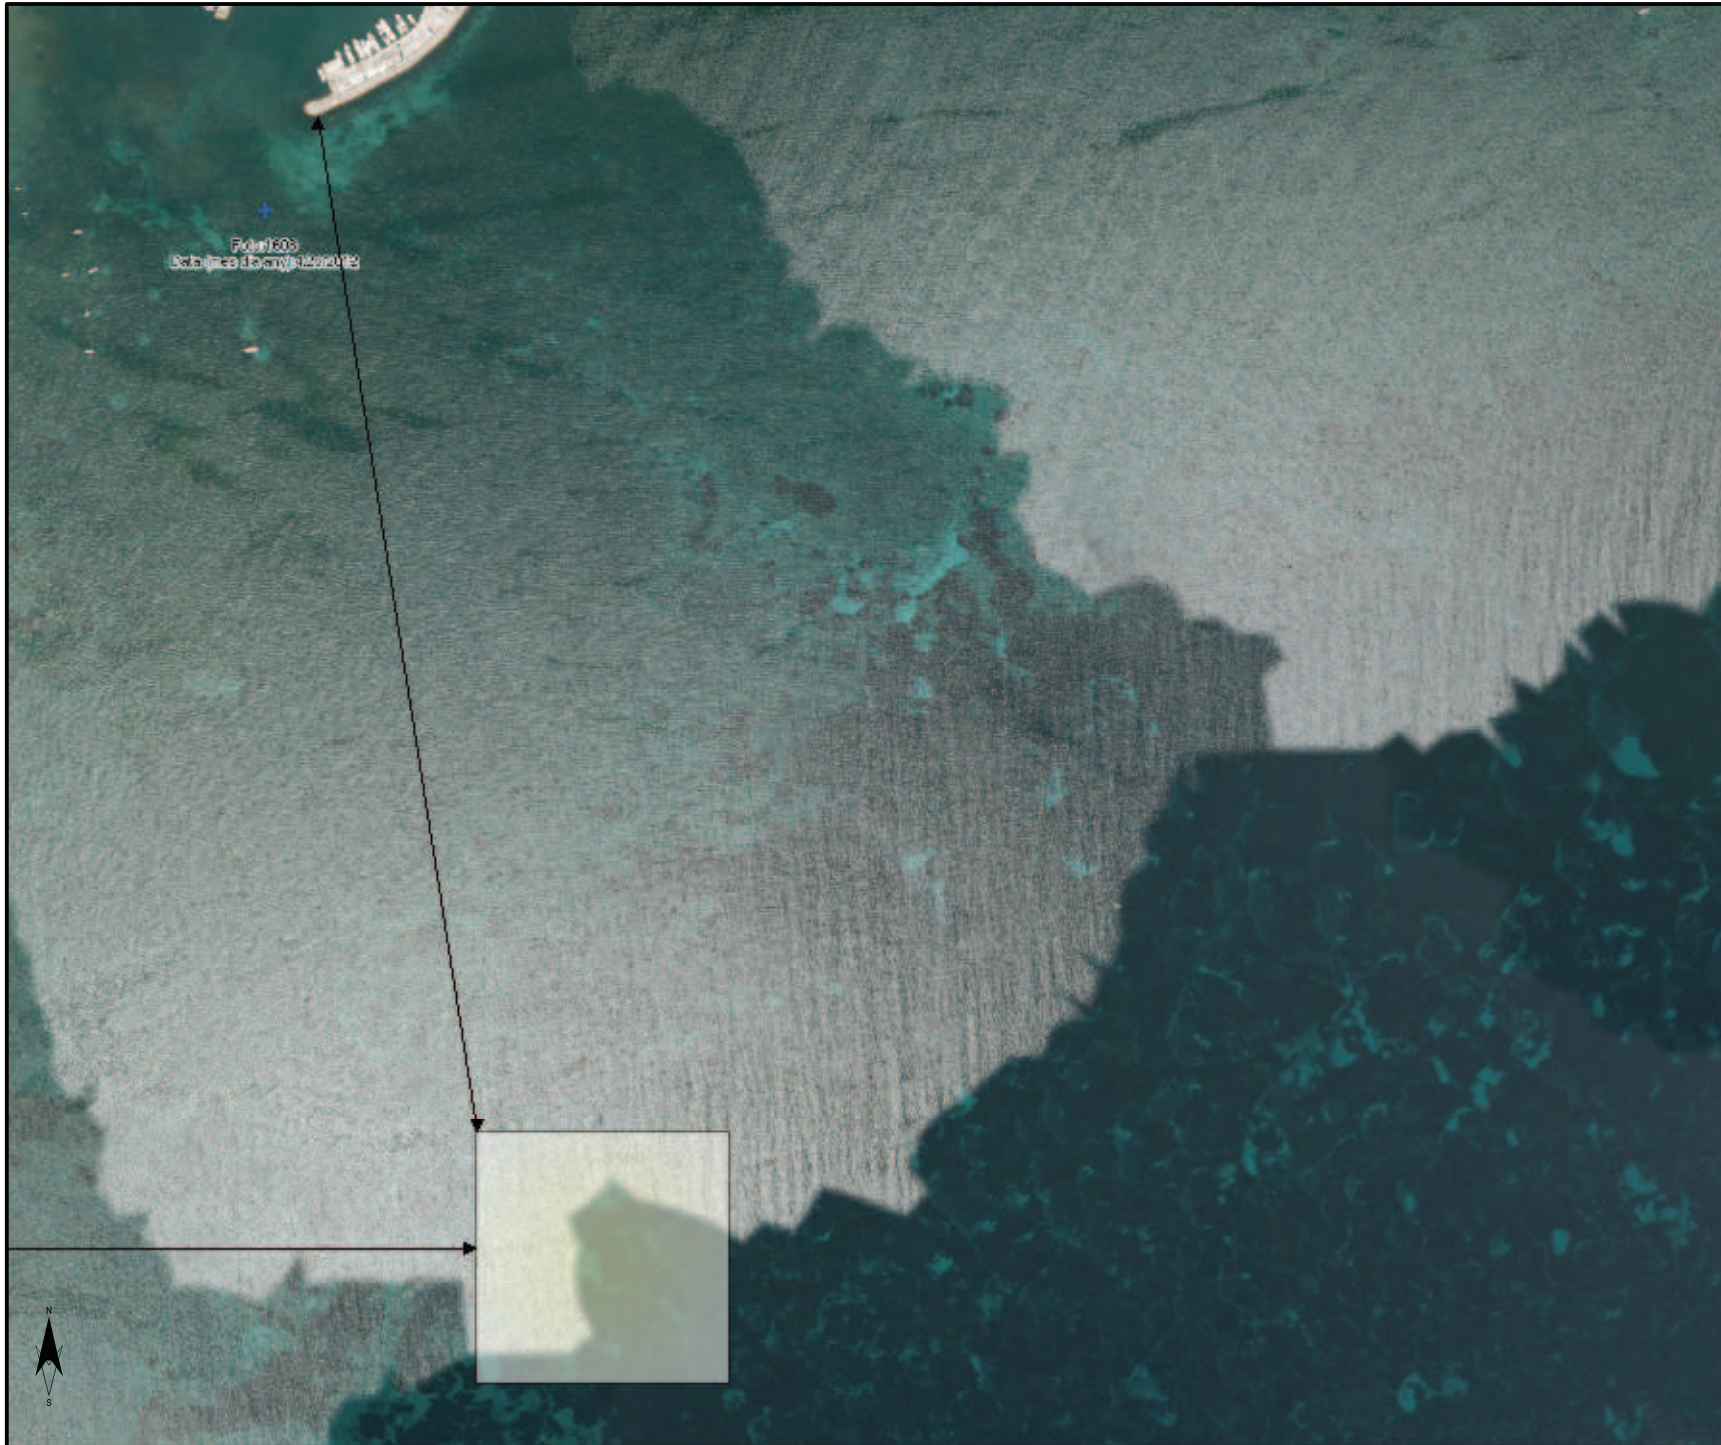

ESCALA: 1:1.300

Ortofotografia any 2012

**DISTRIBUCIÓ D'INSTAL·LACIONS  
DE TEMPORADA**  
Temporada 2013  
27/6/2013

042-Pollença  
Platja de Pollença

**ELEMENTS PERMESOS:**

Instal·lació IT n°86:

- 🚤 1 Circuit motos nàutiques
- 🏠 1 Plataforma flotant