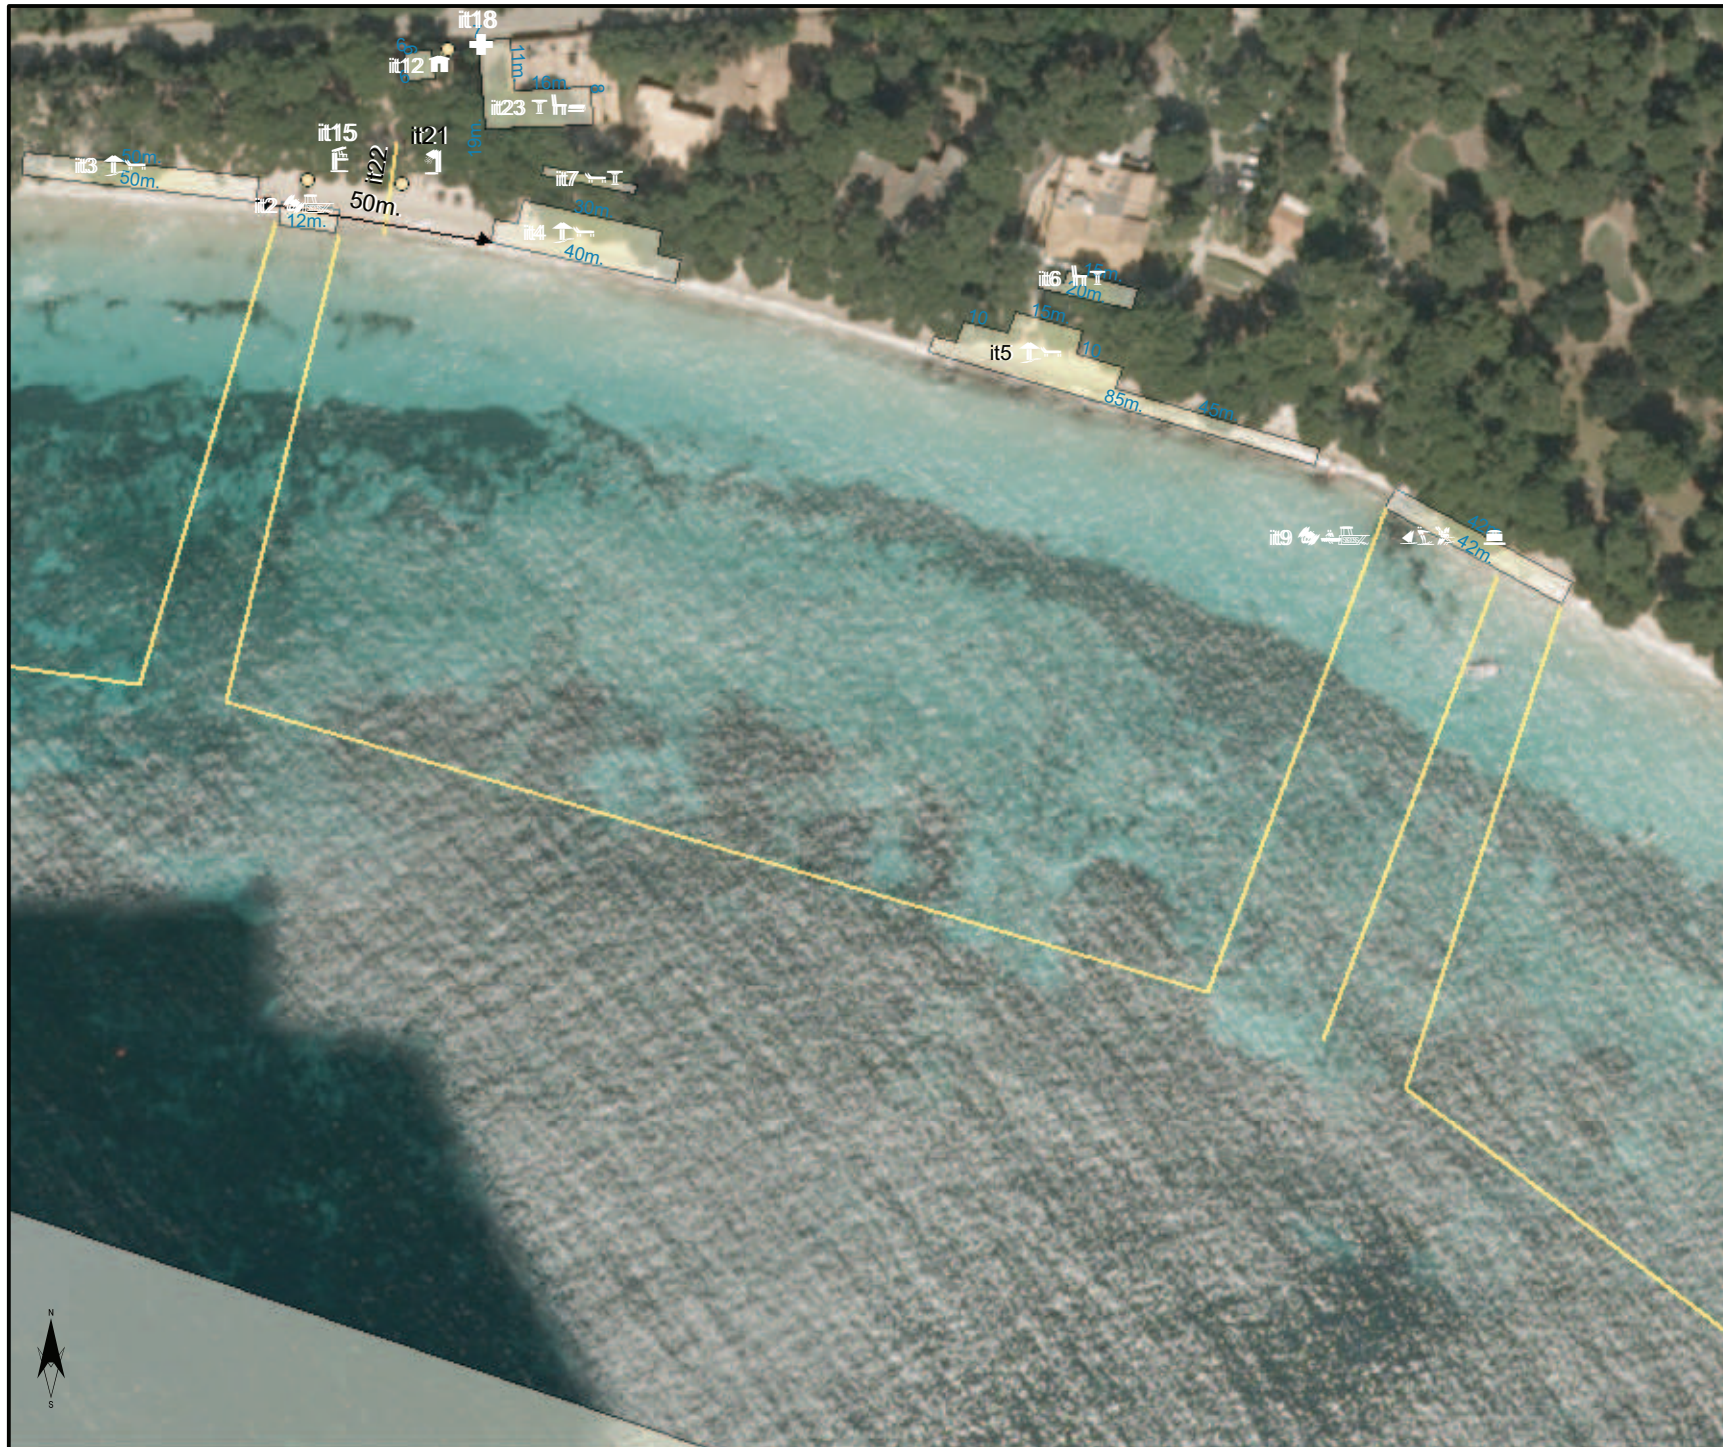

ESCALA: 1:1.600

Ortofotografia any 2012

Govern de les Illes Balears

Conselleria d'Agricultura, Medi Ambient i Territori
Direcció General d'Ordenació del Territori

DISTRIBUCIÓ D'INSTAL·LACIONS DE TEMPORADA
Temporada 2013
27/6/2013