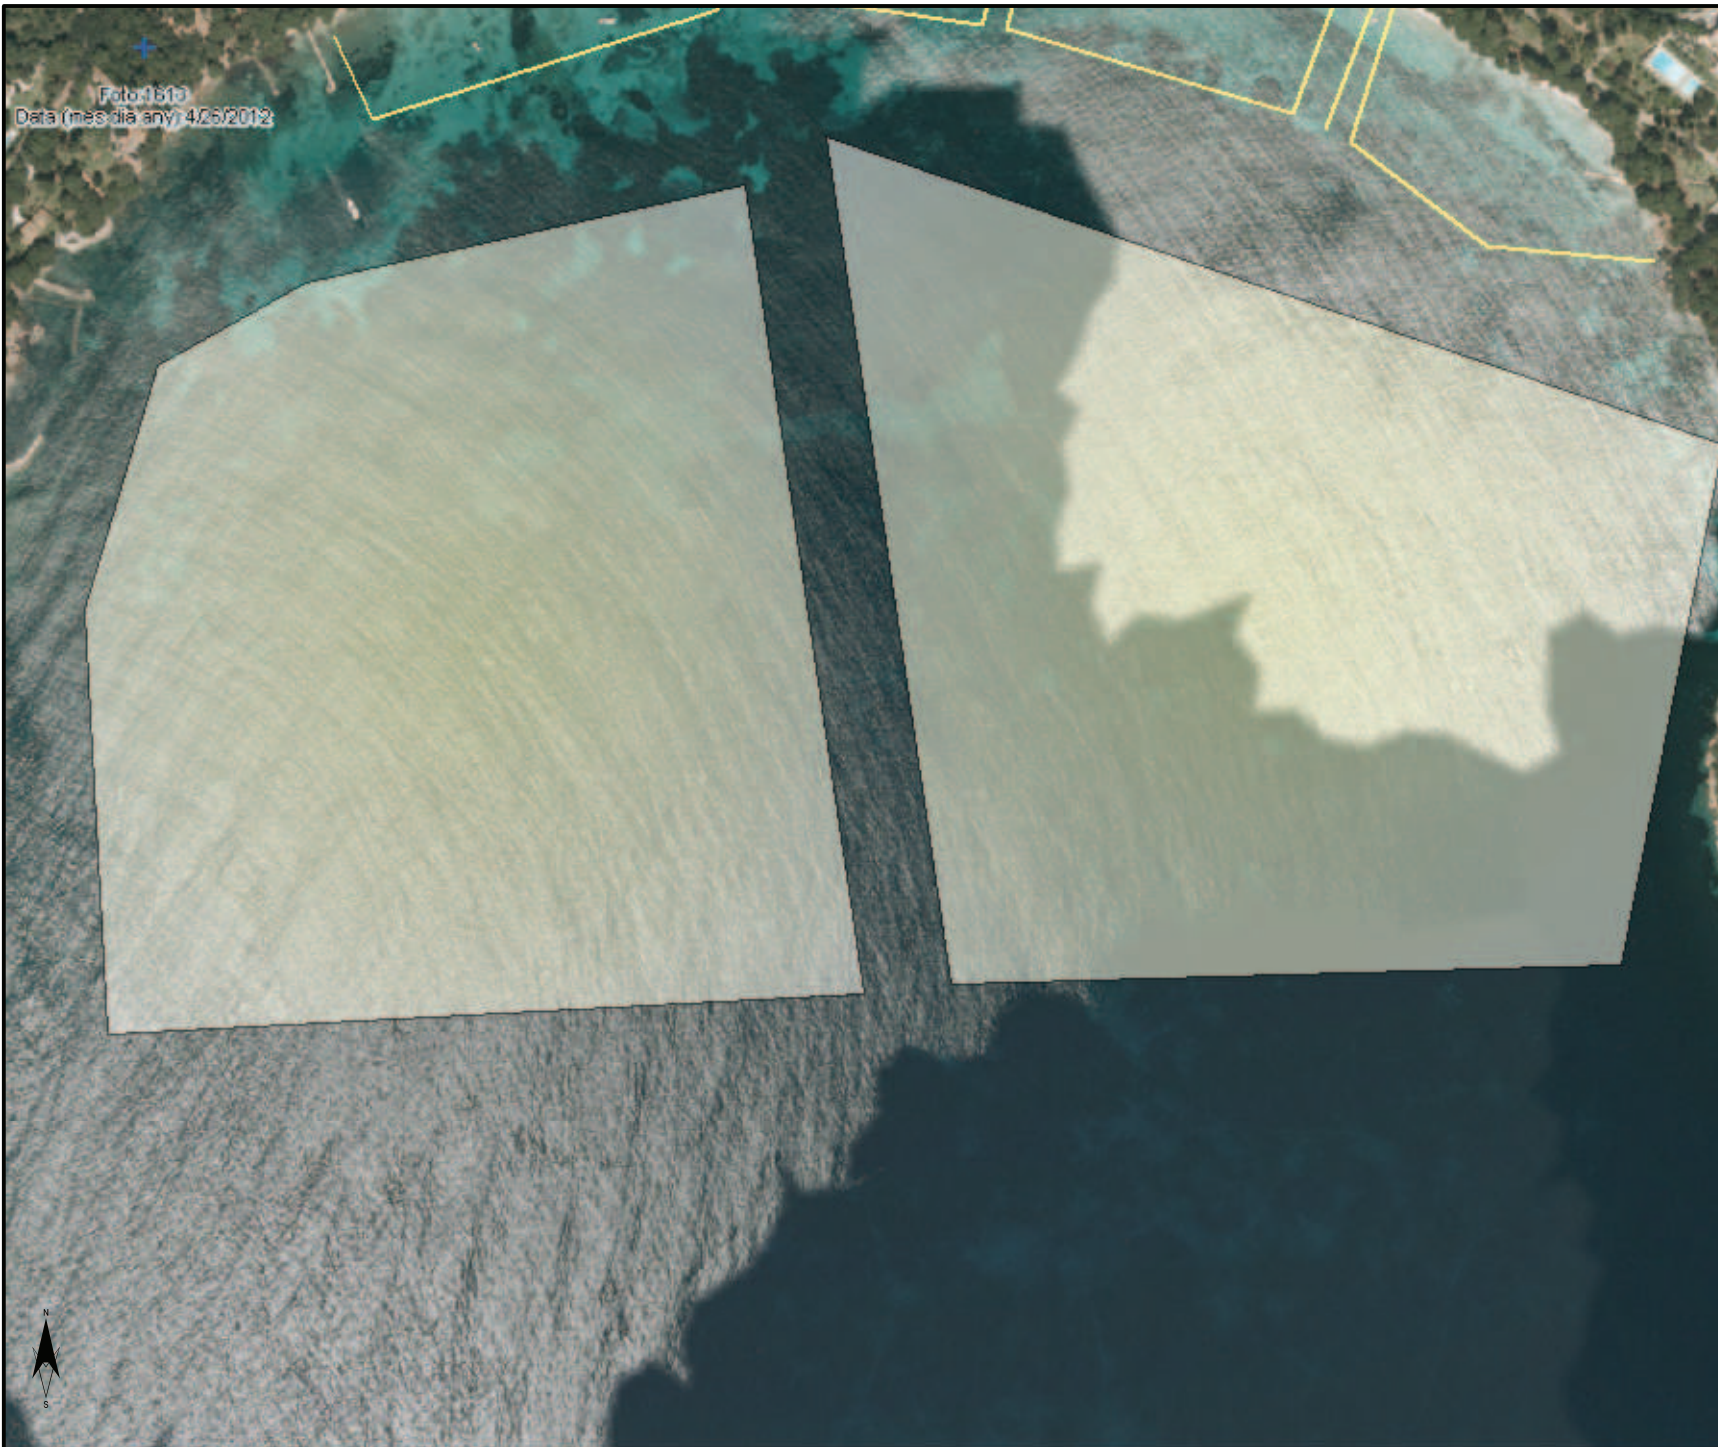

ESCALA: 1:1.600

Ortofotografia any 2012

ESCALA: 1:5.500

Ortofotografia any 2012

**DISTRIBUCIÓ D'INSTAL·LACIONS
DE TEMPORADA**
Temporada 2013
27/6/2013

042-Pollença
Platja de Formentor

ELEMENTS PERMESOS:

Instal·lació IT nº24:
⚓ 124 Ancoratges