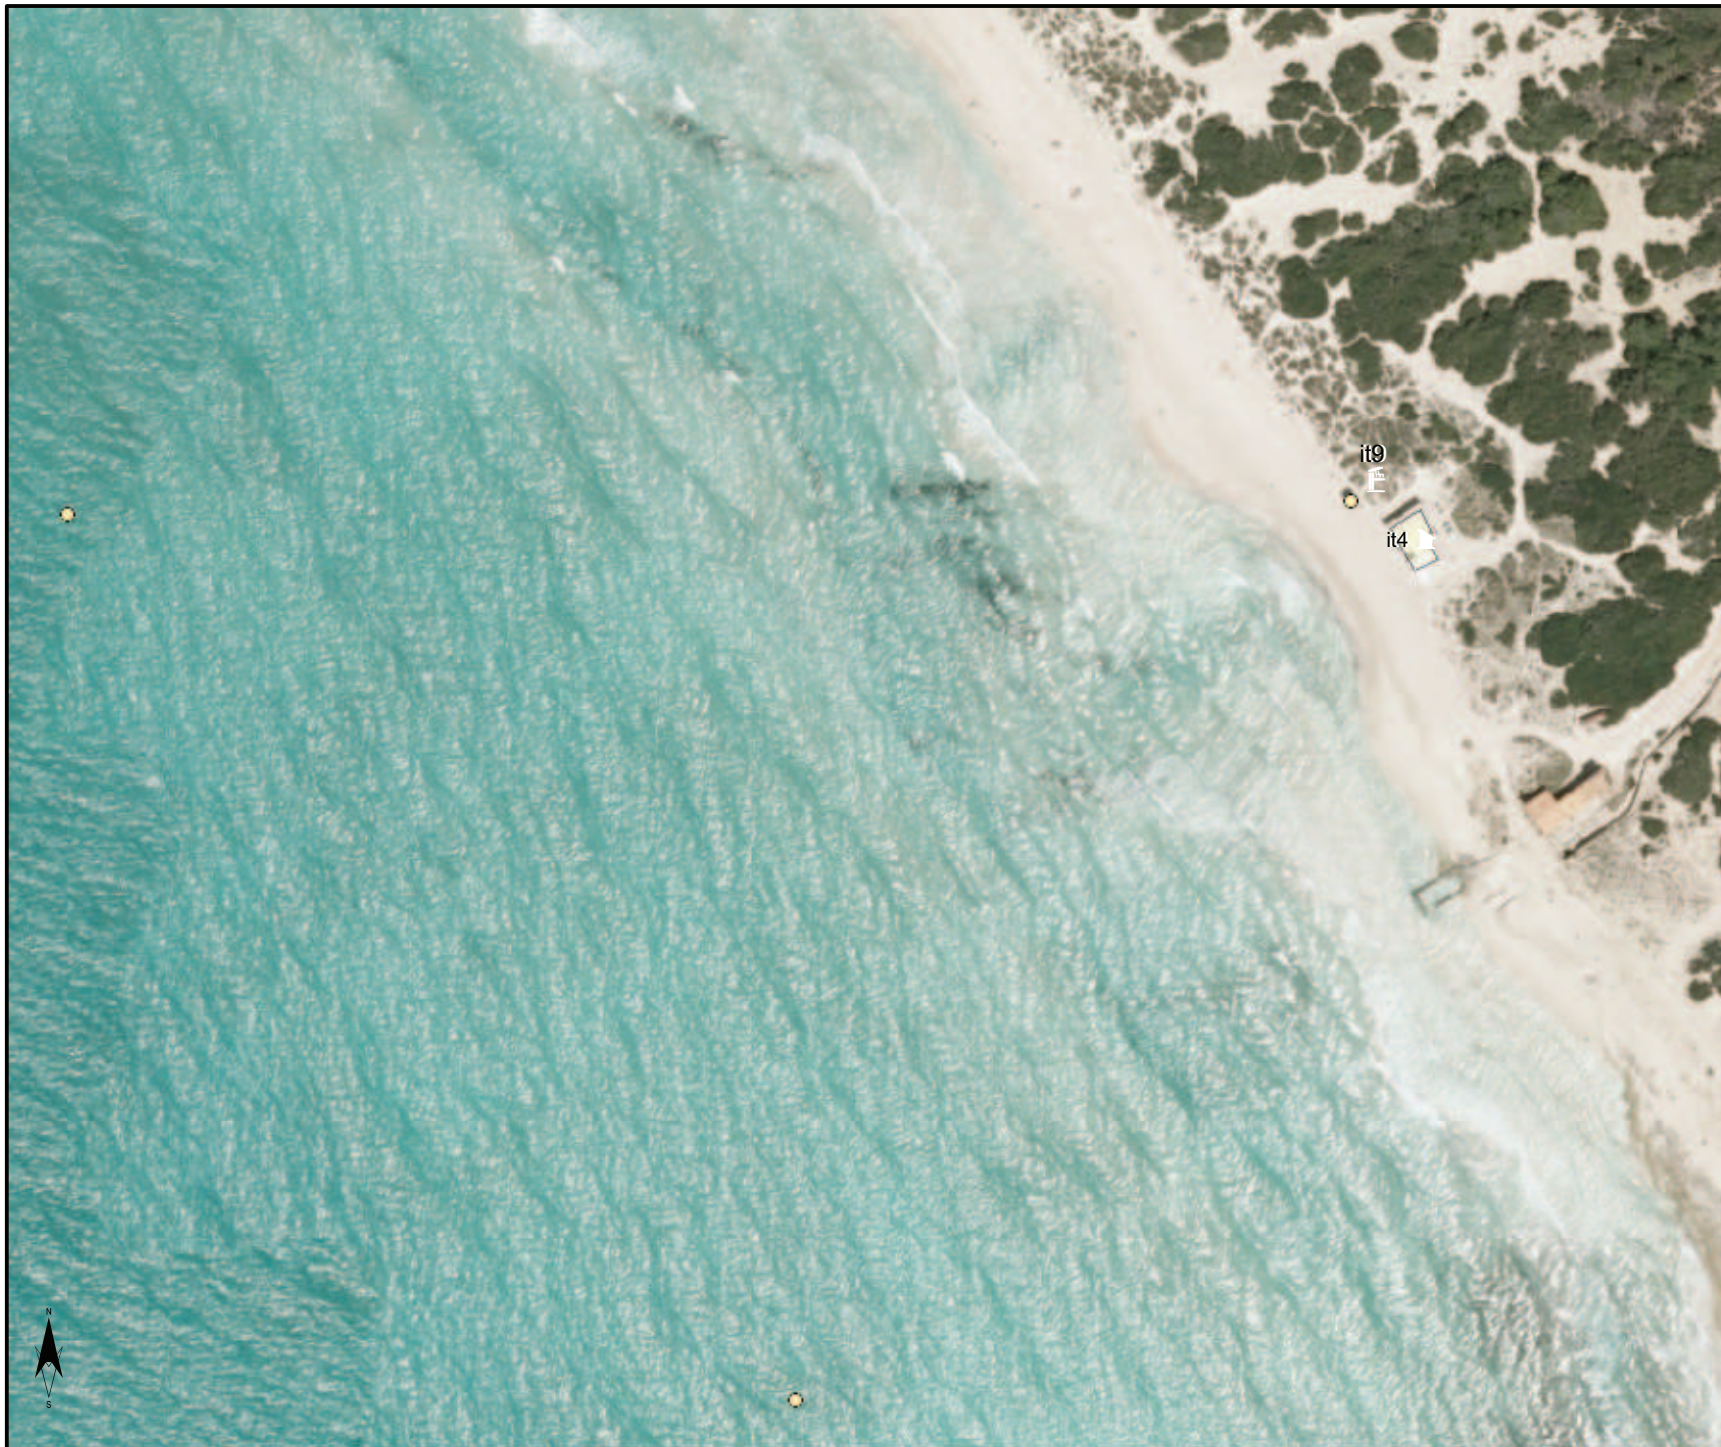

**DISTRIBUCIÓ D'INSTAL·LACIONS
DE TEMPORADA**
Temporada 2013
25/6/2013

013-Campos
Es Trenc

ELEMENTS PERMESOS:

Instal·lació IT n°4:

▶ 1 Quioscs

Instal·lació IT n°9:

◻ 1 Torre de vigilància

ESCALA: 1:2.000

0 10 20 40
m.

Ortofotografia any 2012

Govern de les Illes Balears
Conselleria d'Agricultura, Medi Ambient i Territori
Direcció General d'Ordenació del Territori