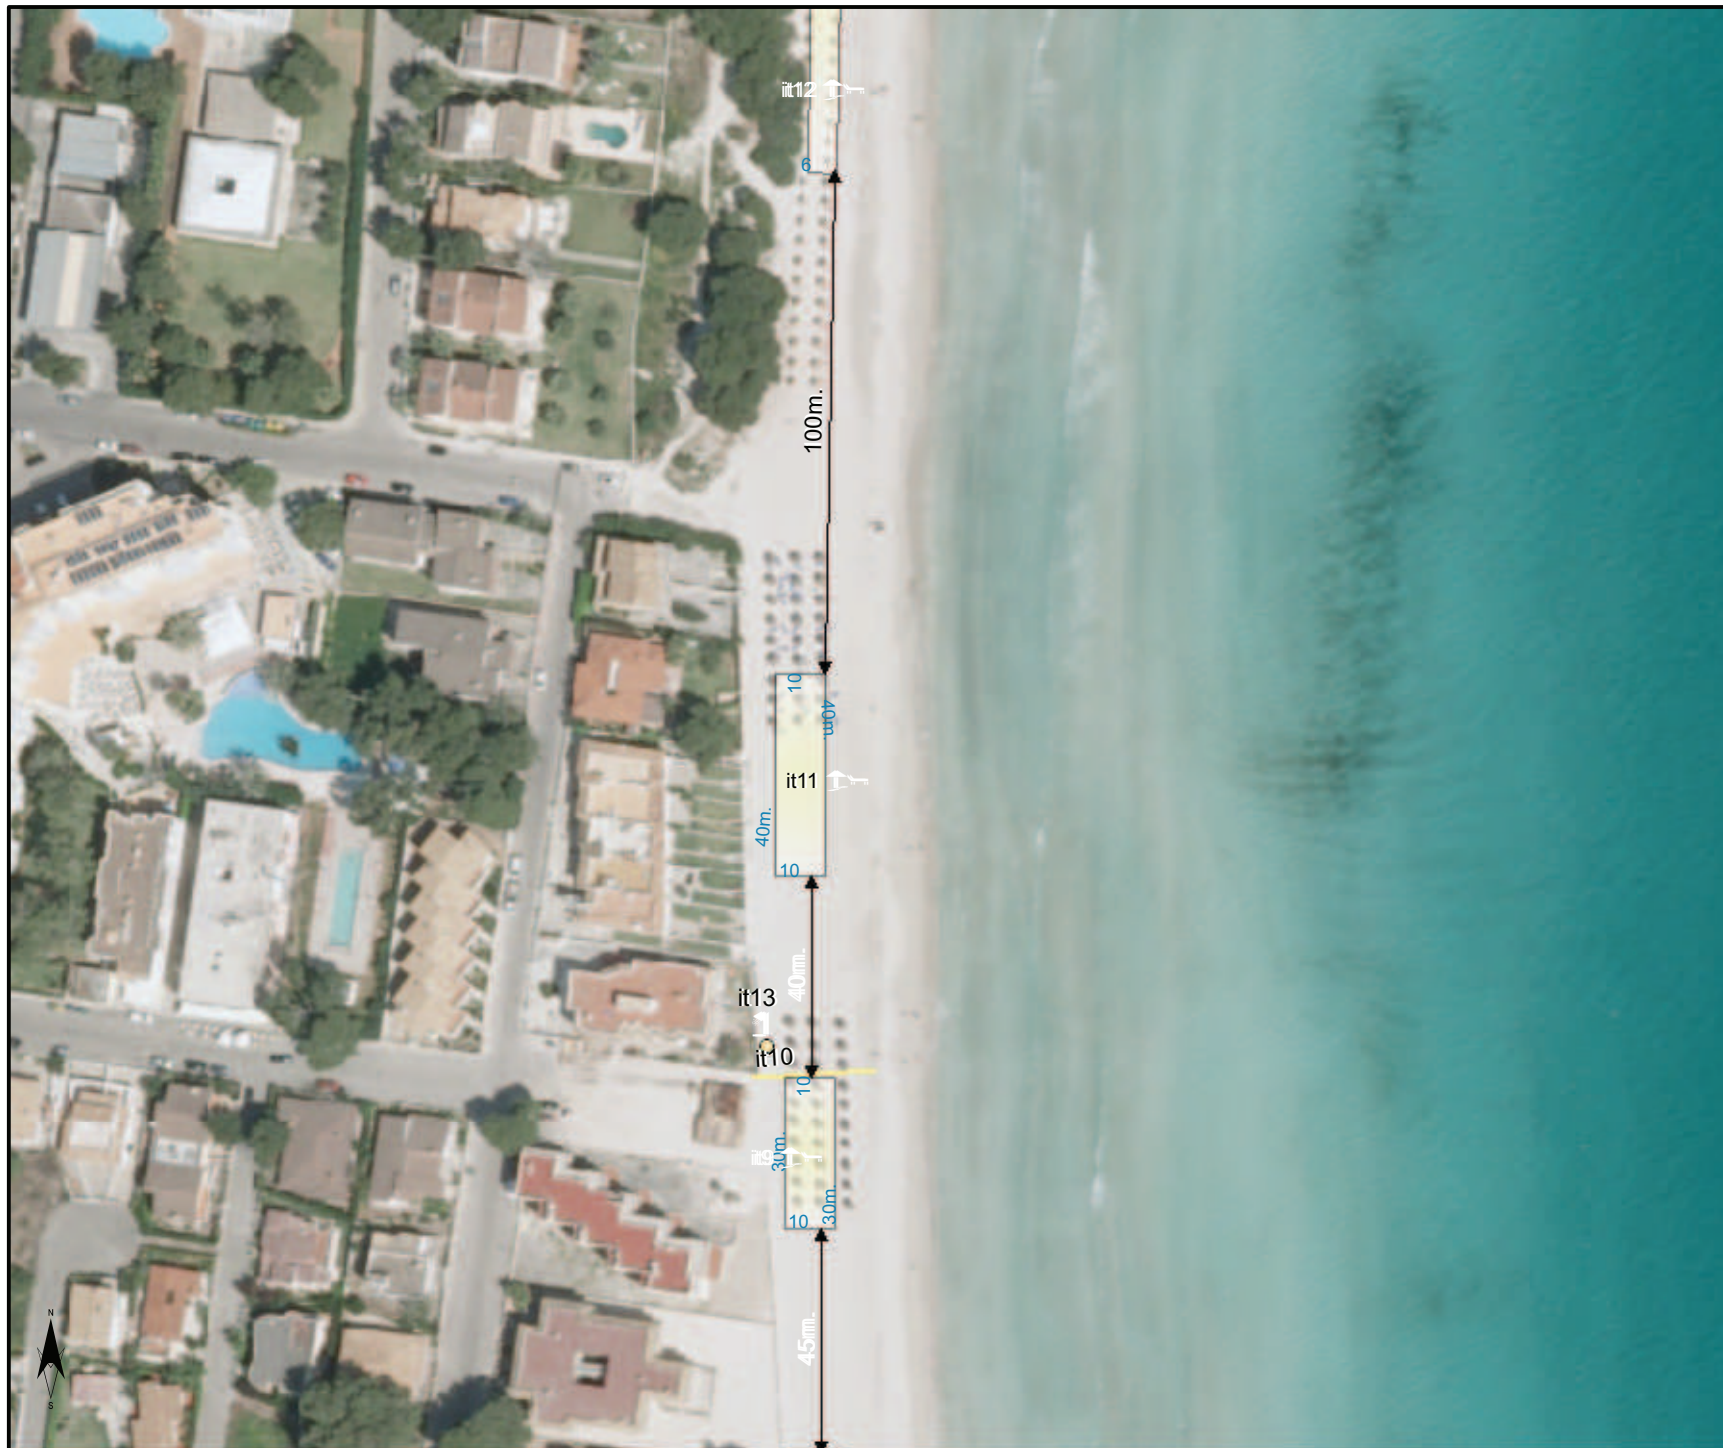

ESCALA: 1:1.500

Ortofotografia any 2012

DISTRIBUCIÓ D'INSTAL·LACIONS DE TEMPORADA

Temporada 2013
17/6/2013

003-Alcúdia
Platja d'Alcúdia

ELEMENTS PERMESOS:

- Instal·lació IT n°9:
   60 Hamaques 30 Para-sols
- Instal·lació IT n°10:
   1 Passarel·la
   1 Umbracle
- Instal·lació IT n°11:
   70 Hamaques 33 Para-sols
- Instal·lació IT n°12:
   110 Hamaques 52 Para-sols
- Instal·lació IT n°13:
   1 Dutes

Govern de les Illes Balears
Conselleria d'Agricultura, Medi Ambient i Territori
Direcció General d'Ordenació del Territori