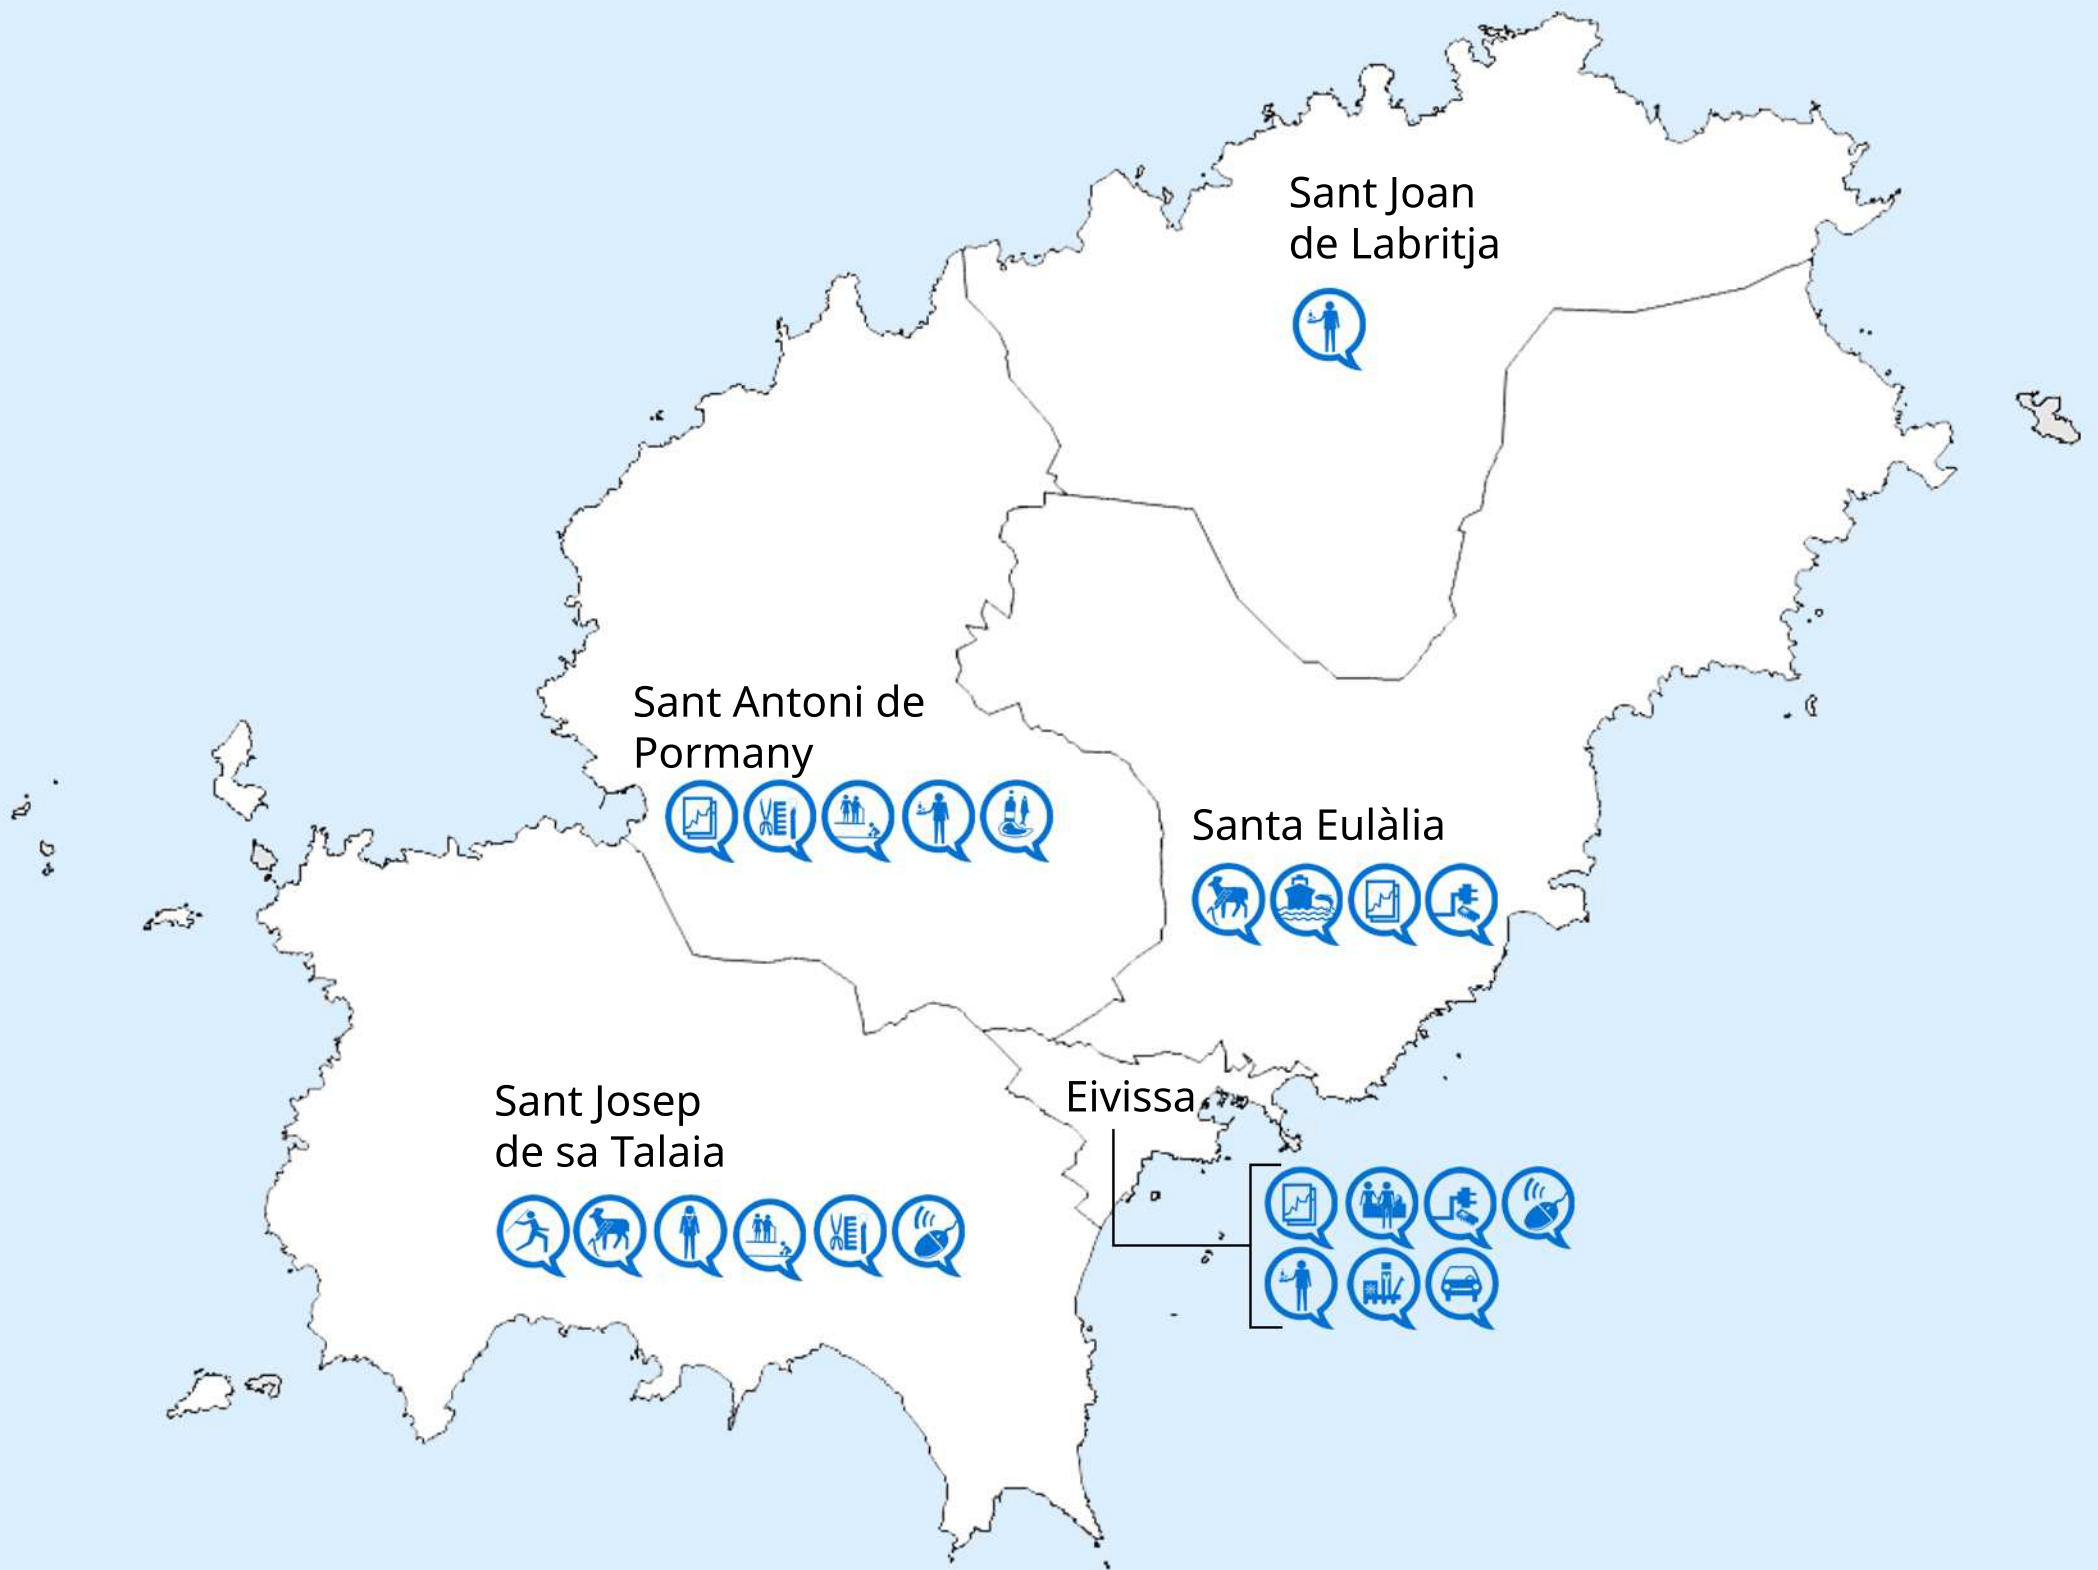

Eivissa i Formentera

2020-2021

G CONSELLERIA
O EDUCACIÓ, UNIVERSITAT
I I RECERCA
B DIRECCIÓ GENERAL
/ FORMACIÓ PROFESSIONAL
I ENSENYAMENTS
ARTÍSTICS SUPERIORS

Famílies professionals

- | | |
|-------------------------------------|---|
| Activitats físiques i esportives | Energia i aigua |
| Agrària | Electricitat i electrònica |
| Administració i gestió | Fabricació mecànica |
| Arts gràfiques | Hoteleria i turisme |
| Comerç i Màrqueting | Informàtica i comunicacions |
| Imatge i so | Instal·lació i manteniment |
| Edificació i obra civil | Imatge personal |
| Indústries alimentàries | Seguretat i medi ambient |
| Transport i manteniment de vehicles | Serveis socioculturals i a la comunitat |
| Química | Maritimopesquera |
| Sanitat | |