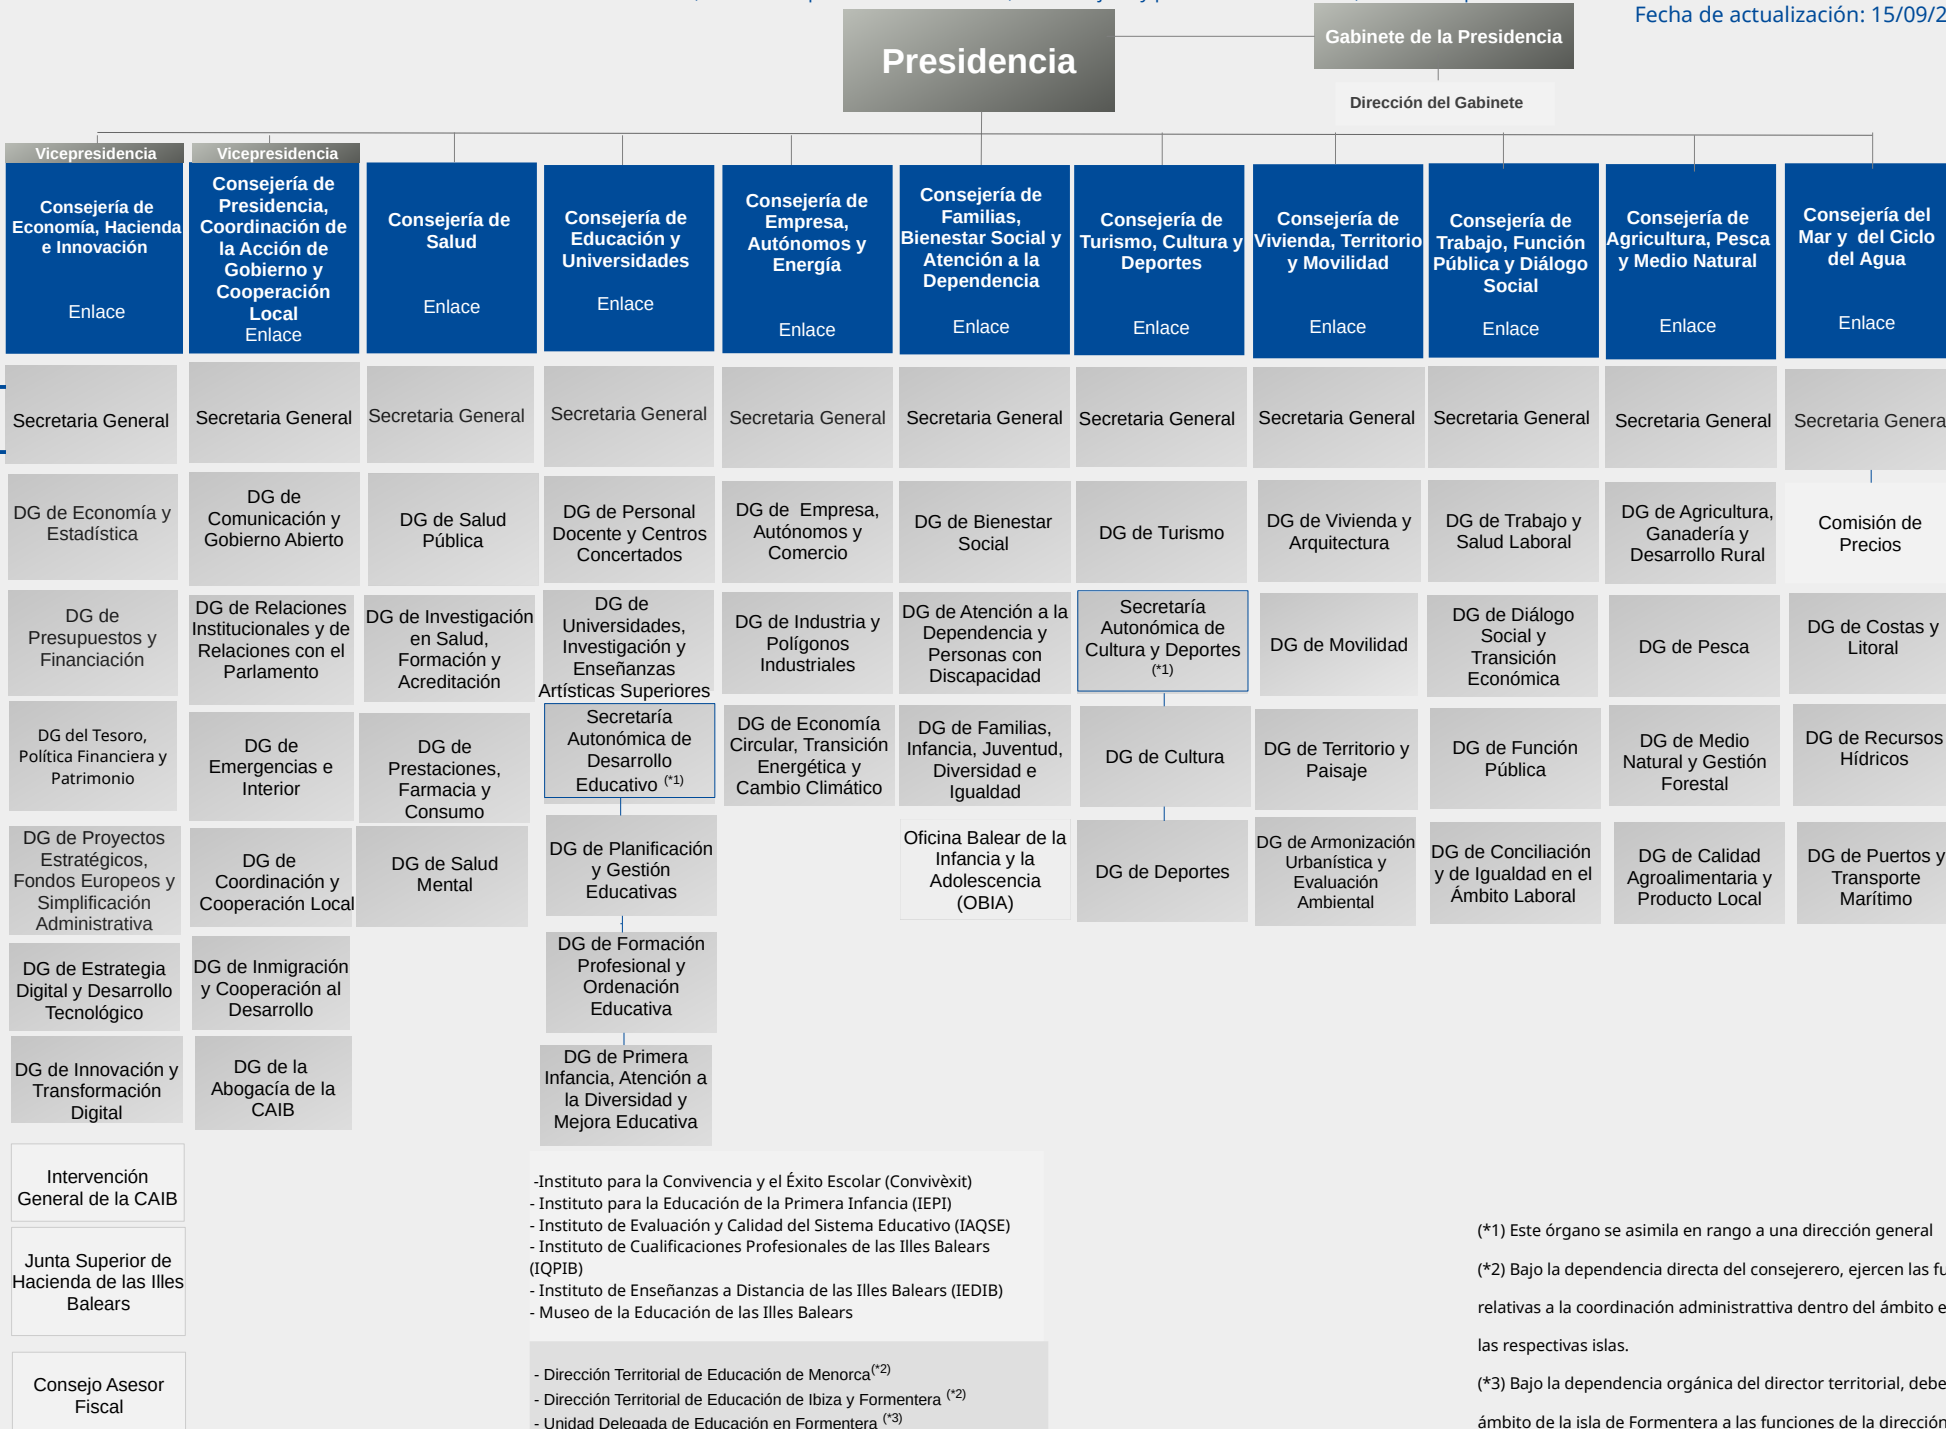

Central de Contractación de la Adm de la CAIB
Junta Consultiva de Contractación Administrativa CAIB

- Instituto para la Convivencia y el Éxito Escolar (Convivèxit)
- Instituto para la Educación de la Primera Infancia (IEPI)
- Instituto de Evaluación y Calidad del Sistema Educativo (IAQSE)
- Instituto de Cualificaciones Profesionales de las Illes Balears (IQPIB)
- Instituto de Enseñanzas a Distancia de las Illes Balears (IEDIB)
- Museo de la Educación de las Illes Balears

- Dirección Territorial de Educación de Menorca (*2)
- Dirección Territorial de Educación de Ibiza y Formentera (*2)
- Unidad Delegada de Educación en Formentera (*3)

(*1) Este órgano se asimila en rango a una dirección general