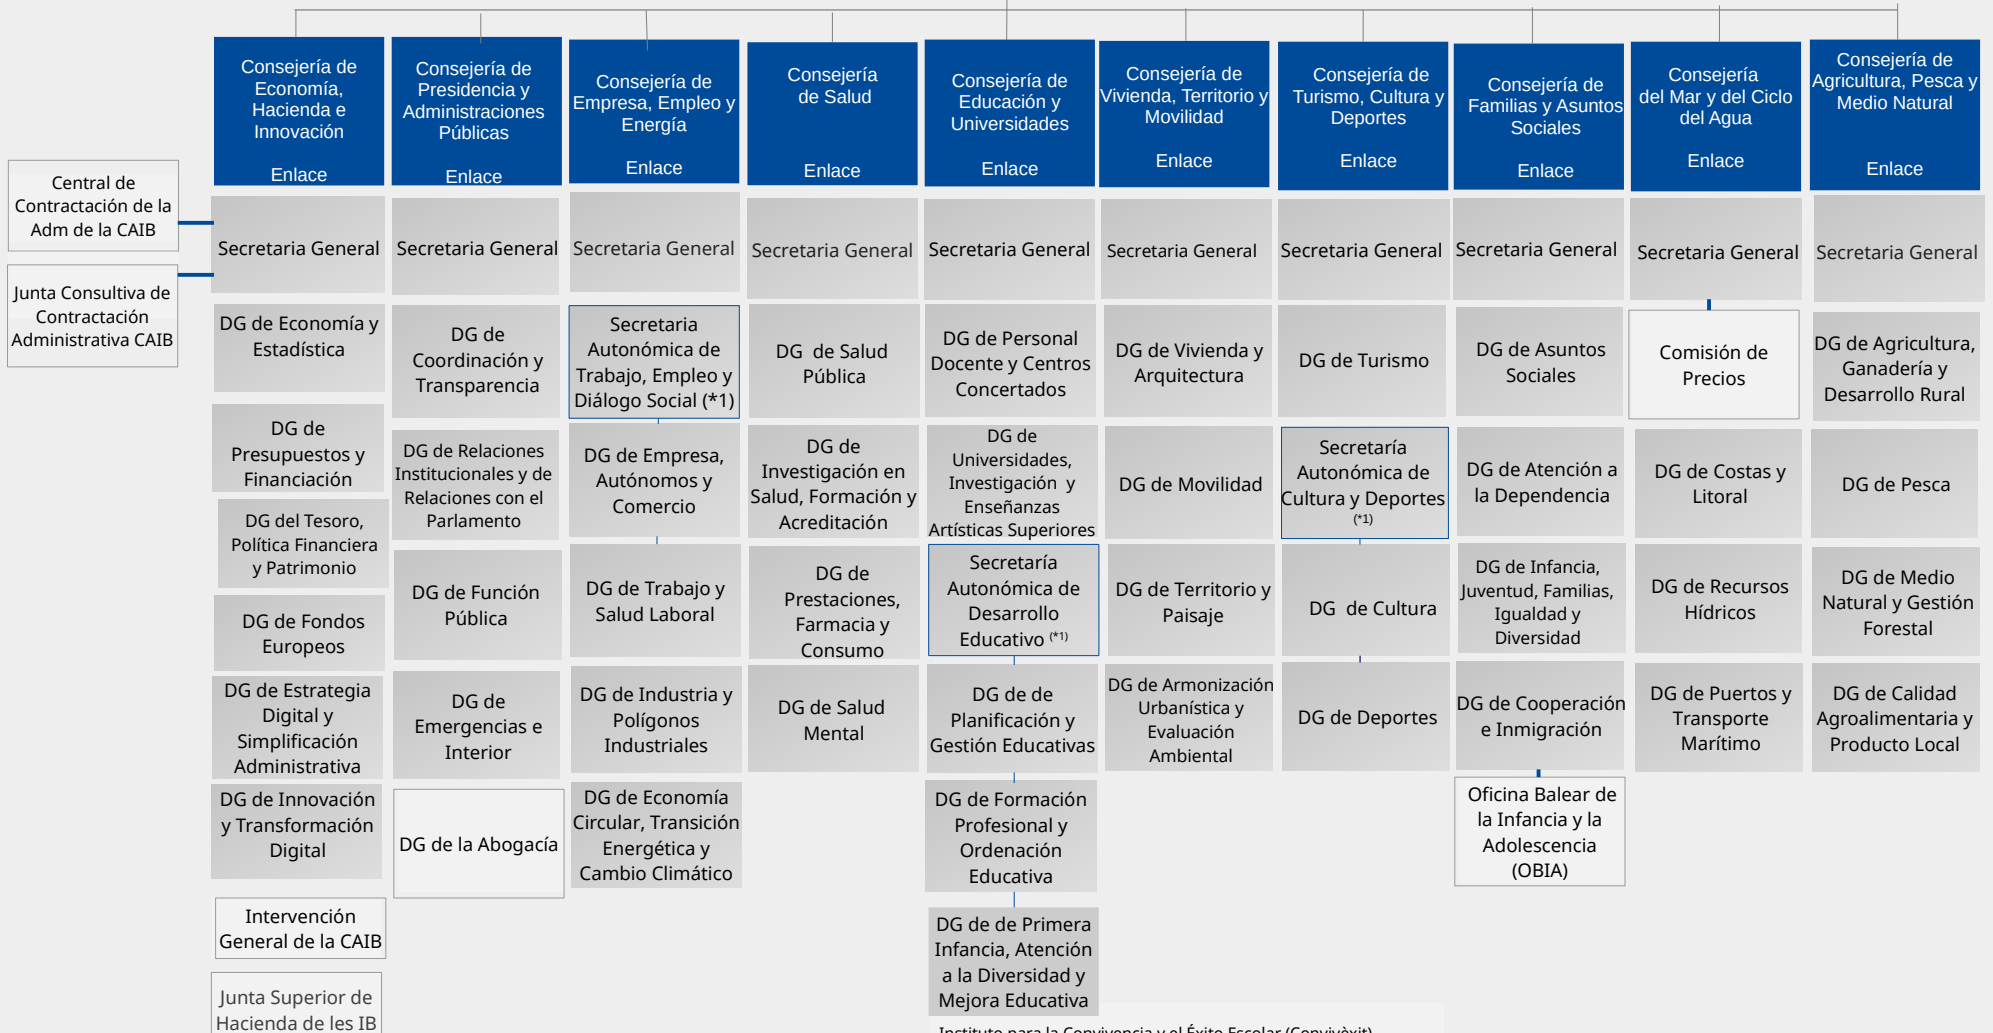

Gabinete de la Presidencia

Fecha de actualización: 31/05/2024

**Presidencia**

Dirección del Gabinete

- Instituto para la Convivencia y el Éxito Escolar (Convivèxit)
- Instituto para la Educación de la Primera Infancia (IEPI)
- Instituto de Evaluación y Calidad del Sistema Educativo (IAQSE)
- Instituto de Cualificaciones Profesionales de las Illes Balears (IQPIB)
- Instituto de Enseñanzas a Distancia de las Illes Balears (IEDIB)
- Archivo y Museo de la Educación de las Illes Balears
- Dirección Territorial de Educación de Menorca<sup>(\*)2</sup>
- Dirección Territorial de Educación de Ibiza y Formentera<sup>(\*)2</sup>
- Unidad Delegada de Educación en Formentera<sup>(\*)3</sup>

(\*1) Este órgano se asimila en rango a una dirección general

(\*2) Bajo la dependencia directa del consejero, ejercen las funciones relativas a la coordinación administrativa dentro del ámbito educativo de las respectivas islas.

(\*3) Bajo la dependencia orgánica del director territorial, debe apoyar en el ámbito de la isla de Formentera a las funciones de la dirección territorial