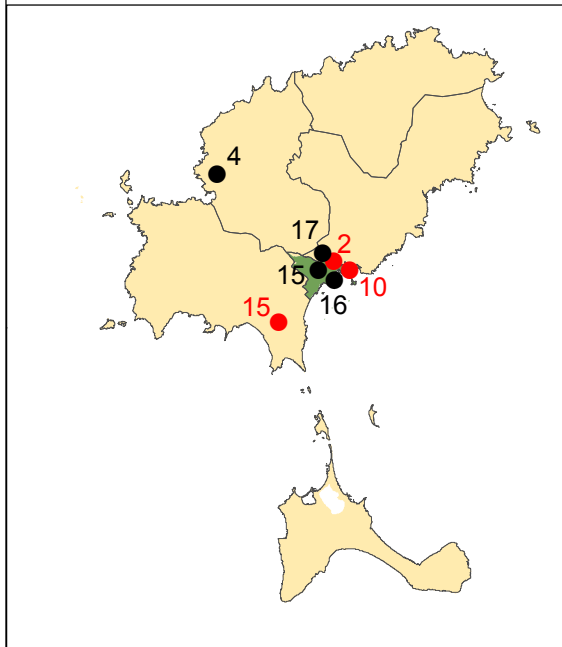

ZONIFICACIÓ PER A L'AVALUACIÓ DE LA QUALITAT DE L'AIRE A LES ILLES BALEARS

PRINCIPALS FOCUS EMISSORS

Codi	Nom
1	Central tèrmica d'Alcúdia
2	Central tèrmica d'Eivissa
3	Central tèrmica de Maó
4	Central tèrmica de Son Reus - Palma
5	Central Tèrmica de Cas Tresorer - Palma
6	Incineradora de Son Reus - Palma
7	Cimentera - Lloseta
8	Aeroport de Mallorca
9	Port de Maó
10	Port d'Eivissa
11	Port de Palma
12	Port d'Alcúdia
13	Port de Ciutadella de Menorca
14	Aeroport de Menorca
15	Aeroport d'Eivissa

ESTACIONS DE QUALITAT DE L'AIRE

Codi	Estació
1	Bellver - Palma
2	Foners - Palma
3	Ciutadella de Menorca
4	Sant Antoni de Portmany
5	Alcúdia - Port
6	Can Llopart - Pollença
7	s'Albufera - Alcúdia
8	Sa Pobla
9	Cases de Menut
10	Lloseta
11	UIB - Parc Bit
12	Pous - Maó
13	Sant Lluís
14	Maó - EMEP
15	Can Misses - Eivissa
16	Dalt Vila - Eivissa
17	Torrent - Santa Eulària
18	Hospital Joan March - Bunyola
19	La Misericòrdia - Palma
20	Sant Joan de Déu - Palma
21	Aeroport de Mallorca

Llegenda

● Estacions_qualita_aire_2015

ZONIFICACIÓ QUALITAT AIRE

- ES0401. Palma
- ES0402. Serra de Tramutana
- ES0413. Resta de Mallorca
- ES0409. Maó-Es Castell
- ES0410. Resta de Menorca
- ES0411. Eivissa
- ES412. Resta d'Eivissa i Formentera
- Focus emissors