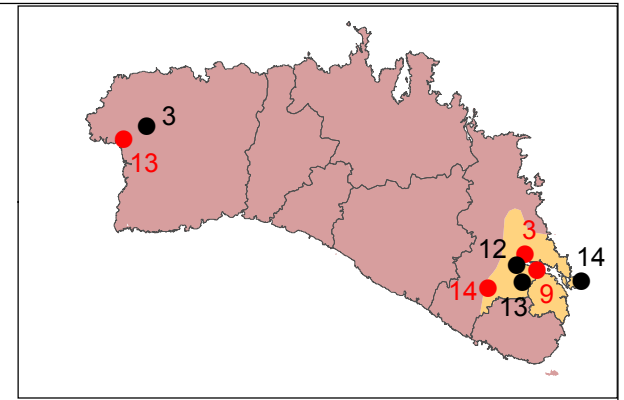

ZONIFICACIÓ PER A L'AVALUACIÓ DE LA QUALITAT DE L'AIRE A LES ILLES BALEARS

PRINCIPALS FOCUS EMISSORS

Codi	Nom
1	Central tèrmica d'Alcúdia
2	Central tèrmica d'Eivissa
3	Central tèrmica de Maó
4	Central tèrmica de Son Reus - Palma
5	Central Tèrmica de Cas Tresorer - Palma
6	Incineradora de Son Reus - Palma
7	Cimentera - Lloseta
8	Aeroport de Mallorca
9	Port de Maó
10	Port d'Eivissa
11	Port de Palma
12	Port d'Alcúdia
13	Port de Ciutadella de Menorca
14	Aeroport de Menorca
15	Aeroport d'Eivissa

ESTACIONS DE QUALITAT DE L'AIRE

Codi	Estació
1	Bellver - Palma
2	Foners - Palma
3	Ciutadella de Menorca
4	Sant Antoni de Portmany
5	Alcúdia - Port
6	Can Llopart - Pollença
7	s'Albufera - Alcúdia
8	Sa Pobla
9	Cases de Menut
10	Lloseta
11	UIB - Parc Bit
12	Pous - Maó
13	Sant Lluís
14	Maó - EMEP
15	Can Misses - Eivissa
16	Dalt Vila - Eivissa
17	Torrent - Santa Eulària
18	Hospital Joan March - Bunyola
19	La Misericòrdia - Palma
20	Sant Joan de Déu - Palma
21	Aeroport de Mallorca

Llegenda

● Estacions_qualita_aire_2015

ZONIFICACIÓ QUALITAT AIRE

- ES0401. Palma
- ES0402. Serra de Tramutana
- ES0413. Resta de Mallorca
- ES0409. Maó-Es Castell
- ES0410. Resta de Menorca
- ES0411. Eivissa
- ES412. Resta d'Eivissa i Formentera
- Focus emissors