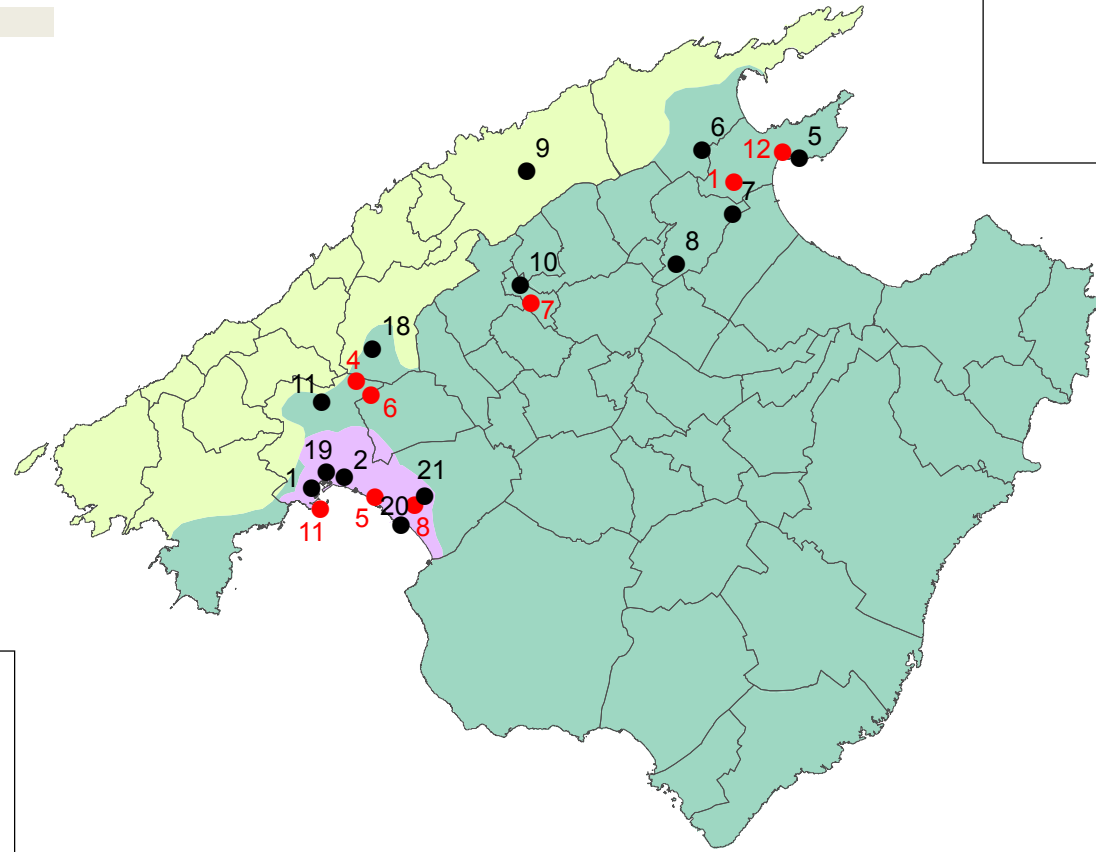

ZONIFICACIÓ PER A L'AVALUACIÓ DE LA QUALITAT DE L'AIRE A LES ILLES BALEARS

PRINCIPALS FOCUS EMISSORS

Codi	Nom
1	Central tèrmica d'Alcúdia
2	Central tèrmica d'Eivissa
3	Central tèrmica de Maó
4	Central tèrmica de Son Reus - Palma
5	Central Tèrmica de Cas Tresorer - Palma
6	Incineradora de Son Reus - Palma
7	Cimentera - Lloseta
8	Aeroport de Mallorca
9	Port de Maó
10	Port d'Eivissa
11	Port de Palma
12	Port d'Alcúdia
13	Port de Ciutadella de Menorca
14	Aeroport de Menorca
15	Aeroport d'Eivissa

ESTACIONS DE QUALITAT DE L'AIRE

Codi	Estació
1	Bellver - Palma
2	Foners - Palma
3	Ciutadella de Menorca
4	Sant Antoni de Portmany
5	Alcúdia - Port
6	Can Llopart - Pollença
7	s'Albufera - Alcúdia
8	Sa Pobla
9	Cases de Menut
10	Lloseta
11	UIB - Parc Bit
12	Pous - Maó
13	Sant Lluís
14	Maó - EMEP
15	Can Misses - Eivissa
16	Dalt Vila - Eivissa
17	Torrent - Santa Eulària
18	Hospital Joan March - Bunyola
19	La Misericòrdia - Palma
20	Sant Joan de Déu - Palma
21	Aeroport de Mallorca

Llegenda

● Estacions_qualita_aire_2015

ZONIFICACIÓ QUALITAT AIRE

- ES0401. Palma
- ES0402. Serra de Tramutana
- ES0413. Resta de Mallorca
- ES0409. Maó-Es Castell
- ES0410. Resta de Menorca
- ES0411. Eivissa
- ES412. Resta d'Eivissa i Formentera
- Focus emissors