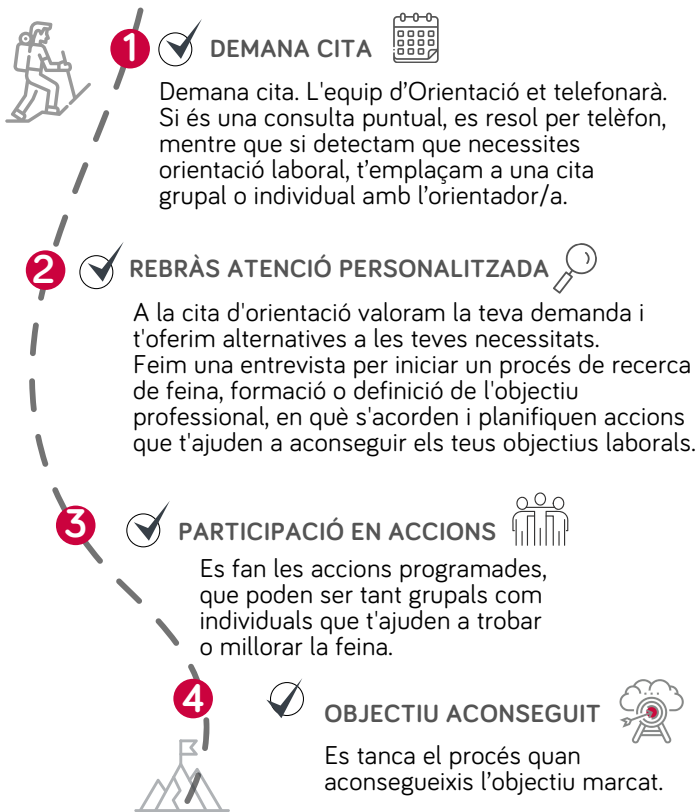

GUIA D'ORIENTACIÓ

Servei d'Orientació Laboral SOIB

Què és el Servei d'Orientació Laboral?

- És un servei gratuït i individualitzat que t'acompanya en el procés de recerca de feina o formació.

PROCÉS D'ORIENTACIÓ

Qui t'orienta?

- El personal tècnic d'orientació de les oficines del SOIB et fa un seguiment personalitzat i t'ajuda en el procés de recerca de feina o formació. L'objectiu és millorar l'ocupabilitat de les persones desocupades i ocupades.