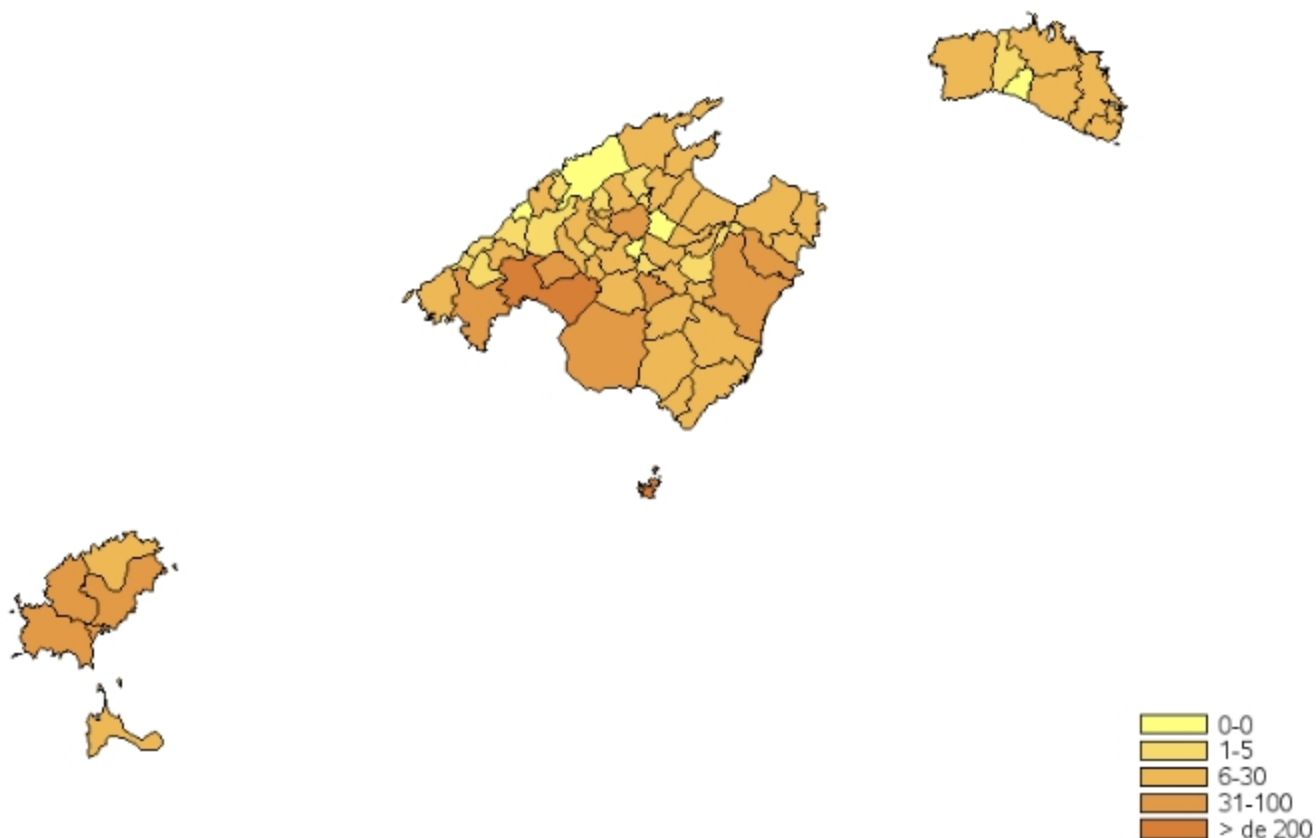

Nombre de turismes matriculats per municipis

Més informació disponible al web de l'ibestat

» Estadístiques>Economia>Sector Serveis>Transport> [Matriculació de vehicles](#)

Informació relacionada

» Estadístiques>Economia>Sector Serveis>Transport> [Parc de vehicles](#)

Informació metodològica

» Aquesta operació estadística proporciona informació sobre el nombre de vehicles que s'han matriculat en un mes determinat a les Illes Balears. La periodicitat d'aquesta estadística és mensual i les dades provisionals provenen de la Direcció General de Trànsit (DGT) per a tot el territori espanyol. L'exploració específica que du a terme l'ibestat proporciona dades sobre els vehicles matriculats a partir d'una agregació pròpia del tipus de vehicle.

Contacte

peticions@ibestat.caib.es