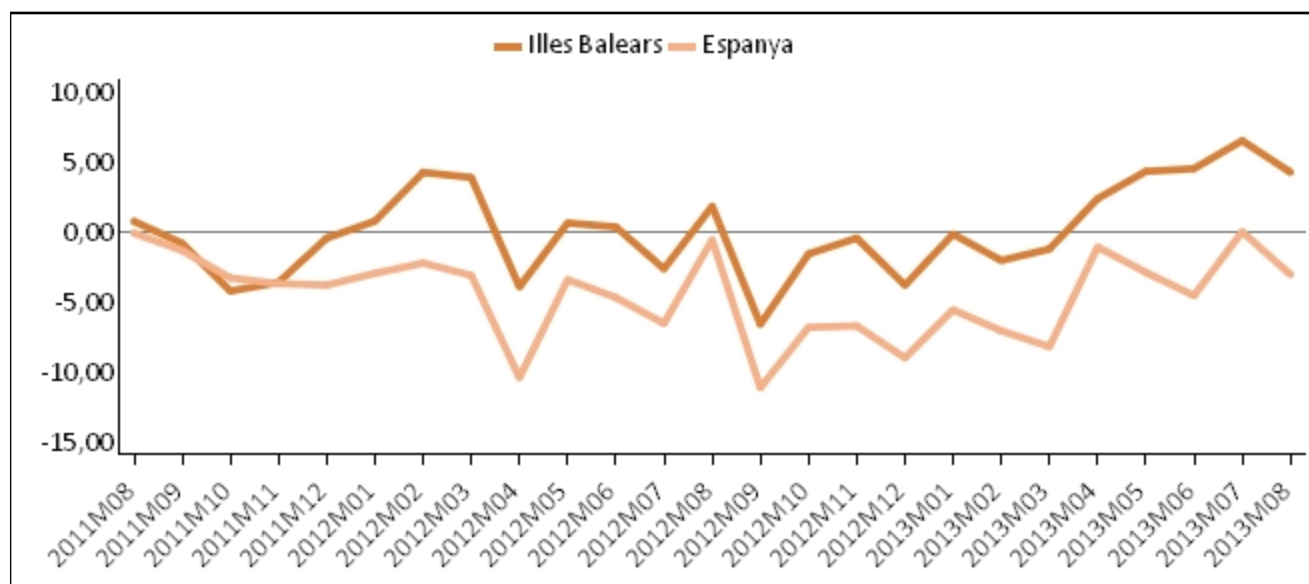

Evolució de la taxa de variació interanual de les vendes en el comerç al detall a preus corrents: Illes Balears i Espanya (%) (base 2010)