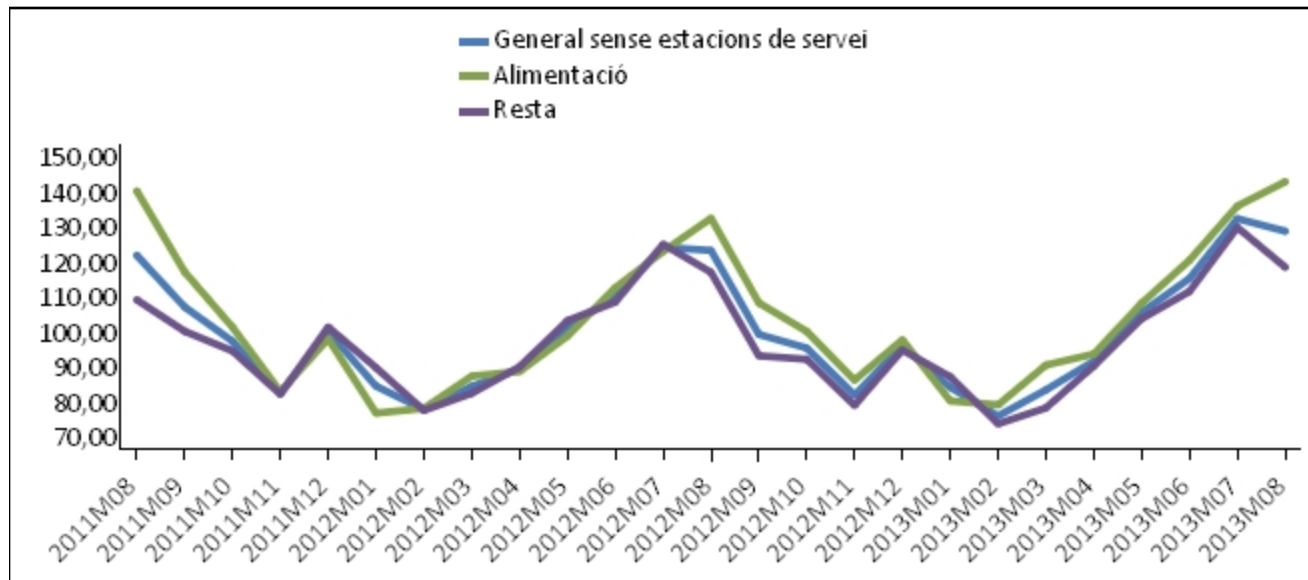

Taxa de variació interanual de les vendes en el comerç al detall a preus corrents: Illes Balears i Espanya (%) (base 2010)

Taxa de variació mensual de les vendes en el comerç al detall a preus corrents: Illes Balears i Espanya (%) (base 2010)

Evolució de la taxa de variació interanual de les vendes en el comerç al detall a preus corrents: Illes Balears i Espanya (%) (base 2010)

Evolució mensual de les vendes en el comerç al detall a Illes Balears per grups a preus corrents (base 2010)