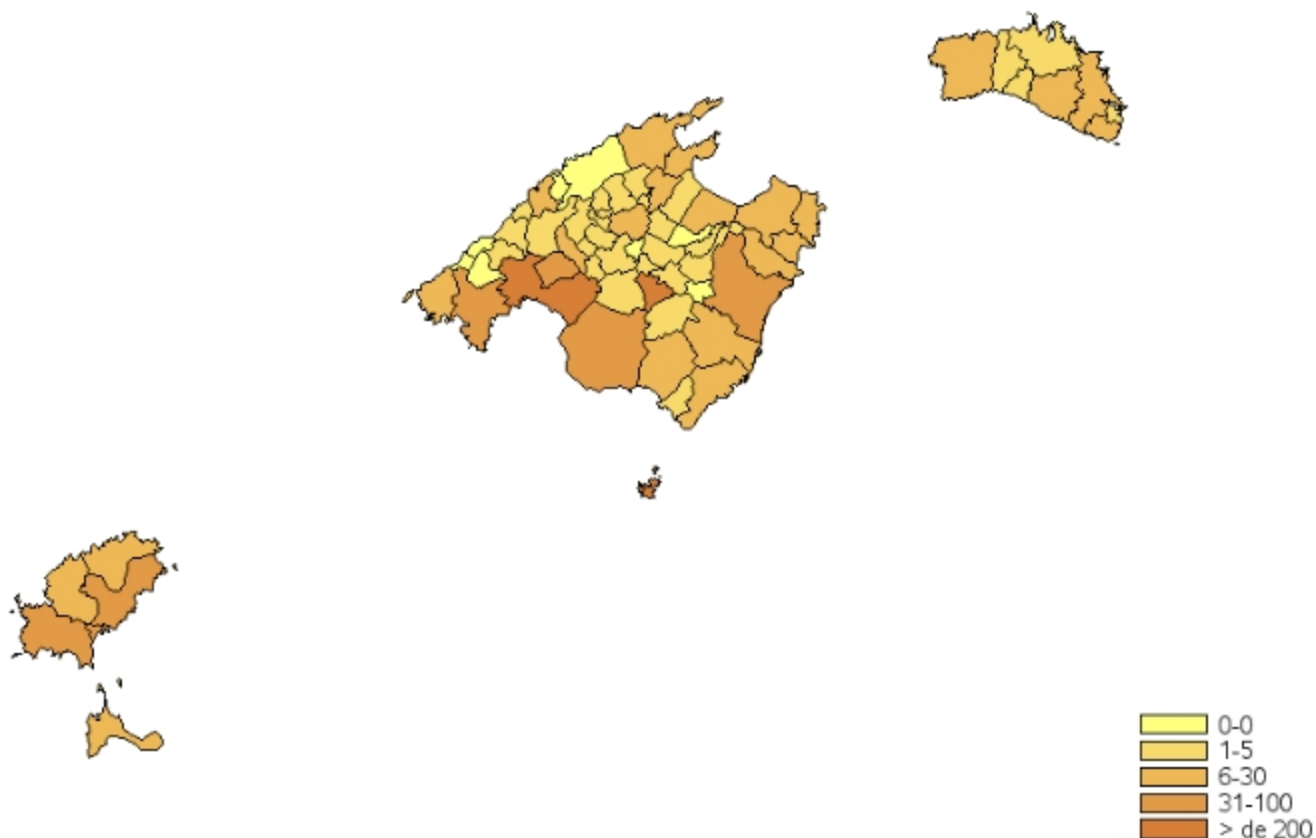

Nombre de turismes matriculats per municipis

Més informació disponible al web de l'ibestat

» Estadístiques>Economia>Sector Serveis>Transport> [Matriculació de vehicles](#)

Informació relacionada

» Estadístiques>Economia>Sector Serveis>Transport> [Parc de vehicles](#)

Informació metodològica

» Aquesta operació estadística proporciona informació sobre el nombre de vehicles que s'han matriculat en un mes determinat a les Illes Balears. La periodicitat d'aquesta estadística és mensual i les dades provisionals provenen de la Direcció General de Trànsit (DGT) per a tot el territori espanyol. L'exploració específica que du a terme l'ibestat proporciona dades sobre els vehicles matriculats a partir d'una agregació pròpia del tipus de vehicle.

Contacte

peticions@ibestat.caib.es