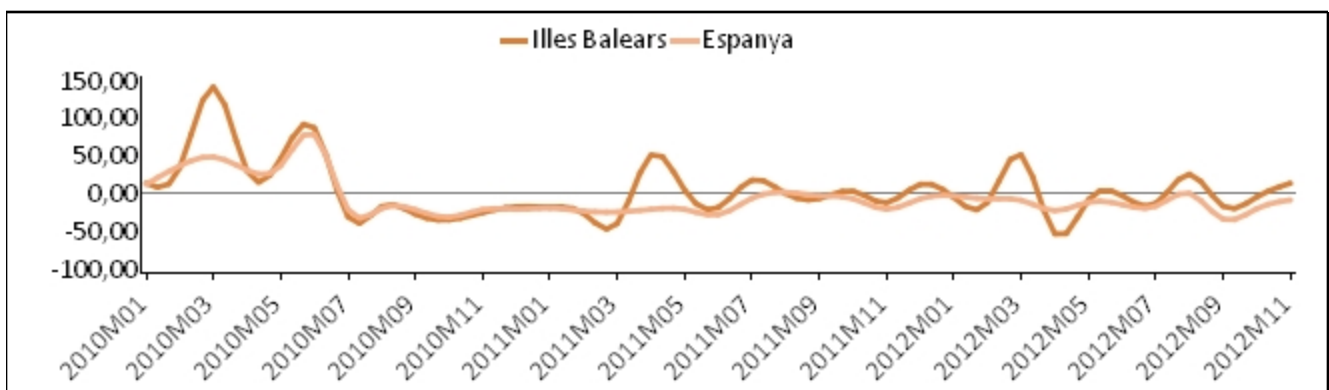

Evolució de la taxa de variació interanual del nombre de vehicles matriculats: Illes Balears i Espanya