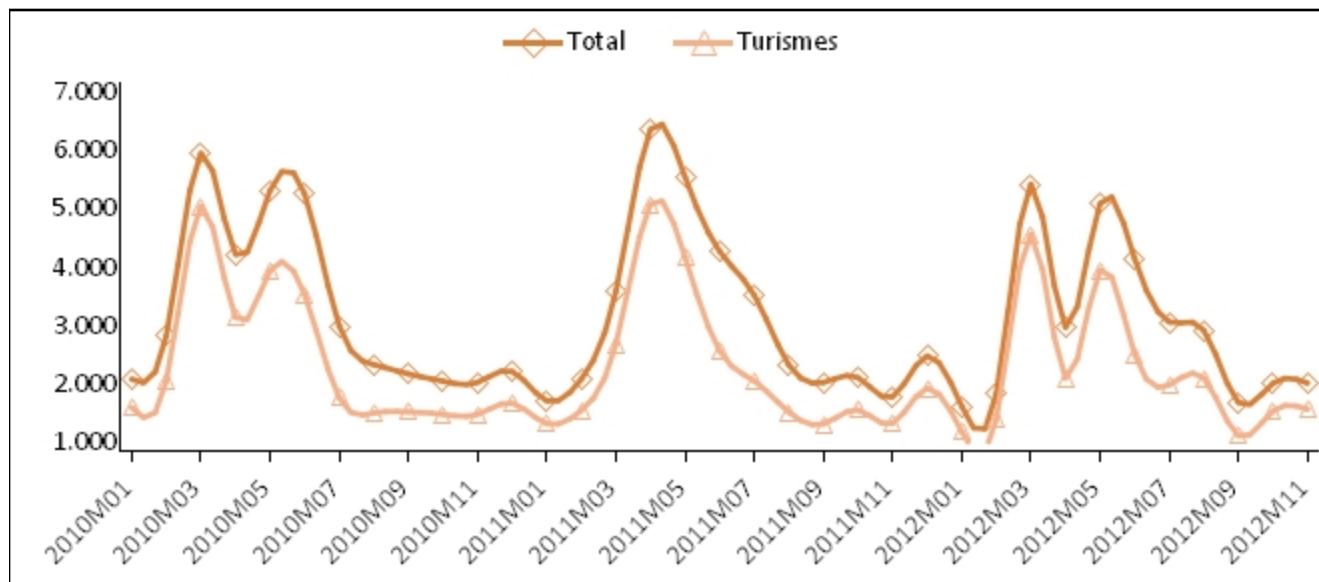

Evolució mensual del nombre de vehicles i turismes matriculats a les Illes Balears

Nombre de matriculacions per tipus de vehicle: Illes Balears i Espanya

	Novembre 2012	
	Illes Balears	Espanya
Total	2.004	68.287
Turismes	1.556	49.157
Motocicletes i ciclomotors	272	7.401
Resta	176	11.729