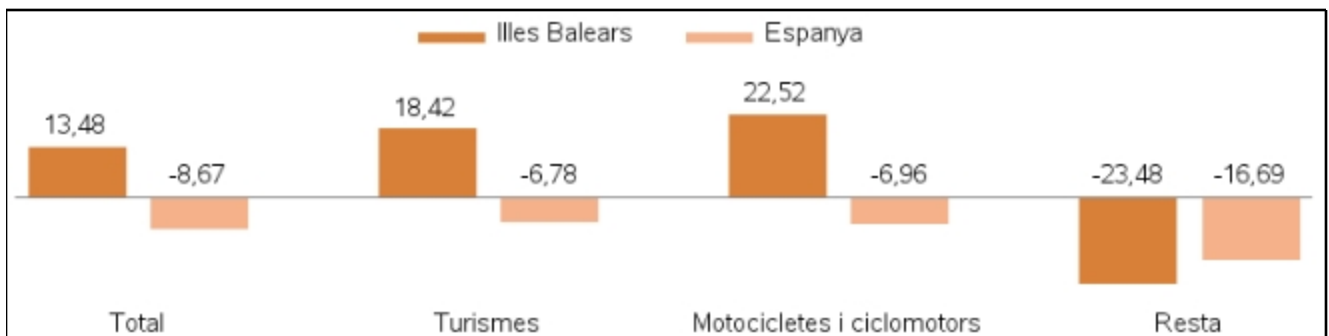

Principals resultats

» Durant el mes de novembre, el total de vehicles matriculats a les Illes Balears ha estat de 2.004 i el de turismes, 1.556.

» La variació interanual del nombre de vehicles matriculats a les Illes Balears registra una pujada del 13,48%, mentre que a Espanya aquest mateix valor disminueix un -8,67%.

» Quant a les variacions respecte del mes anterior, les xifres totals mostren, per al conjunt de les Illes Balears, un augment del 0,20%, mentre que al conjunt de l'Estat és de -1,05%.

» A les Illes Balears, s'aprecien diferències entre municipis, destaca el nombre de turismes matriculats a: Montuïri, 464, Palma, 421, Calvià, 61, Manacor, 57, i Lluçmajor 46, tots ells a Mallorca. A l'illa d'Eivissa destaca el nombre de matriculacions de turismes a Eivissa capital, 49, Santa Eulàlia del Riu, 37, i St. Josep de sa Talaia, 36. A Menorca destaca Maó amb 23 turismes matriculats i Ciutadella amb 14. A Formentera 10.

Variació interanual del nombre total de vehicles: Illes Balears i Espanya (%)