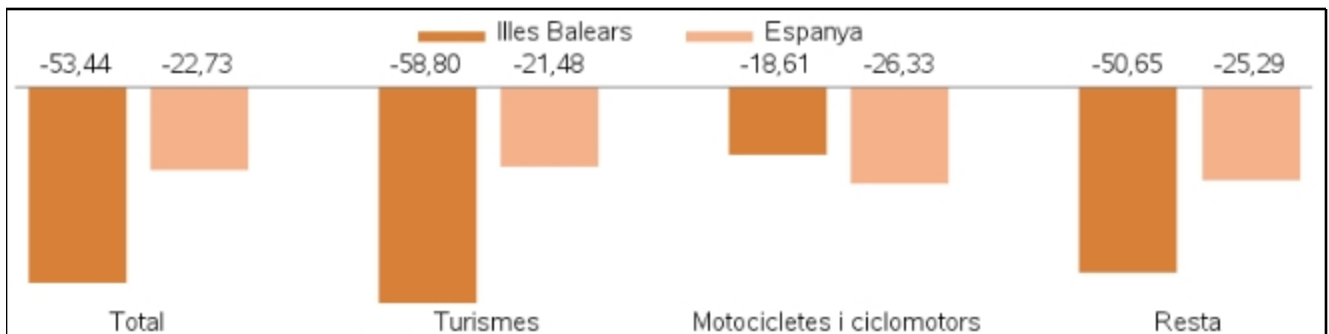

Principals resultats

» Durant el mes de abril, el total de vehicles matriculats a les Illes Balears ha estat de 2.951 i el de turismes, 2.085.

» La variació interanual del nombre de vehicles matriculats a les Illes Balears registra una davallada del -53,44%, mentre que a Espanya aquest mateix valor disminueix un -22,73%.

» Quant a les variacions respecte del mes anterior, les xifres totals mostren, per al conjunt de les Illes Balears, un descens del -45,37% i al conjunt de l'Estat és de -29,26%.

» A les Illes Balears s'aprecien diferències entre municipis, destaquen el nombre de turismes matriculats: Palma, 489, Montuïri, 412, Santanyí, 137, Mancor de la Vall, 99, Calvià, 70 i Manacor, 61, tots ells a Mallorca. A la illa d'Eivissa destaca St. Josep de sa Talaia, 125 i Santa Eulàlia del Riu, 60. A Formentera, 58 i a Menorca s'han matriculat 24 turismes a Maó, i 11 a Ciutadella.

Variació interanual del nombre total de vehicles: Illes Balears i Espanya (%)