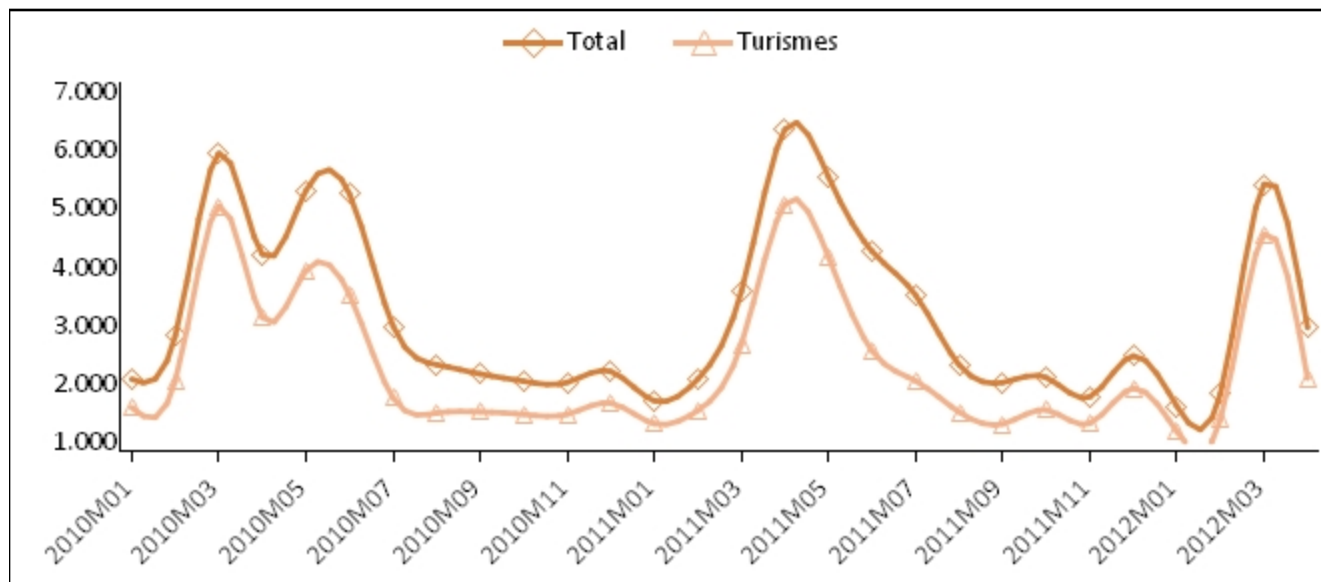

Evolució mensual del nombre de vehicles i turismes matriculats a les Illes Balears

Nombre de matriculacions per tipus de vehicle: Illes Balears i Espanya

	Abril 2012	
	Illes Balears	Espanya
Total	2.951	78.964
Turismes	2.085	56.859
Motocicletes i ciclomotors	599	10.008
Resta	267	12.097