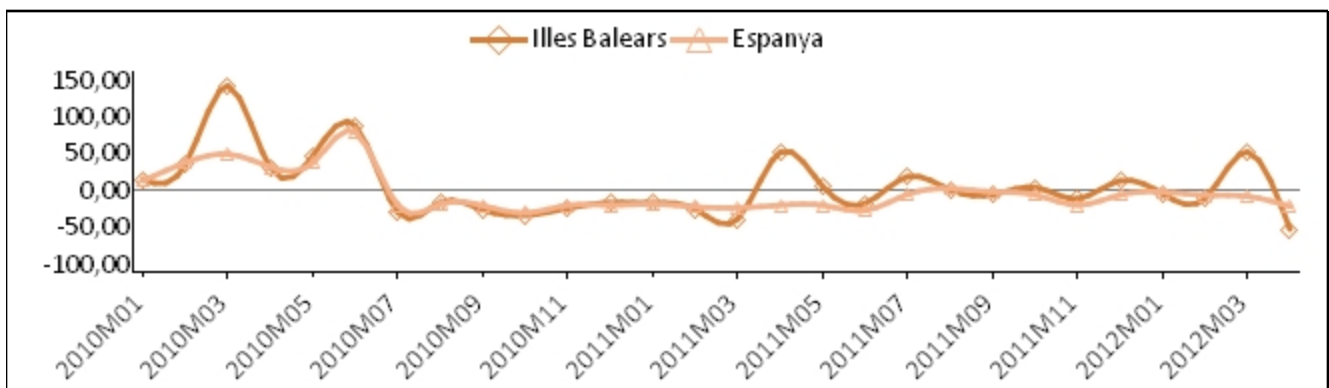

Evolució de la taxa de variació interanual del nombre de vehicles matriculats: Illes Balears i Espanya