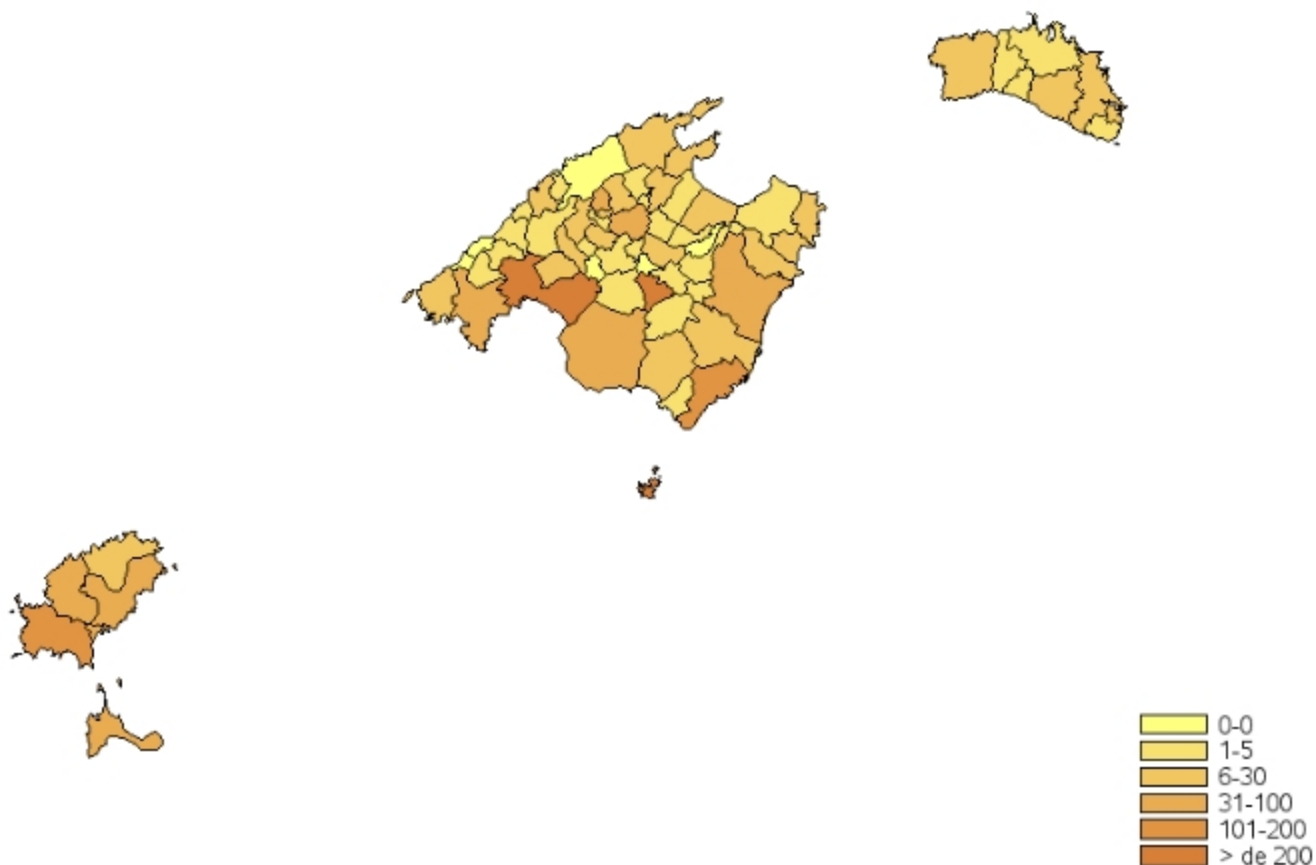

Nombre de turismes matriculats per municipis

Més informació disponible al web de l'ibestat

» Estadístiques>Economia>Sector Serveis>Transport> [Matriculació de vehicles](#)

Informació relacionada

» Estadístiques>Economia>Sector Serveis>Transport> [Parc de vehicles](#)

Informació metodològica

» Aquesta operació estadística proporciona informació sobre el nombre de vehicles que s'han matriculat en un mes determinat a les Illes Balears. La periodicitat d'aquesta estadística és mensual i les dades provisionals provenen de la Direcció General de Trànsit (DGT) per a tot el territori espanyol. L'exploració específica que du a terme l'ibestat proporciona dades sobre els vehicles matriculats a partir d'una agregació pròpia del tipus de vehicle.

Contacte

info@ibestat.caib.es