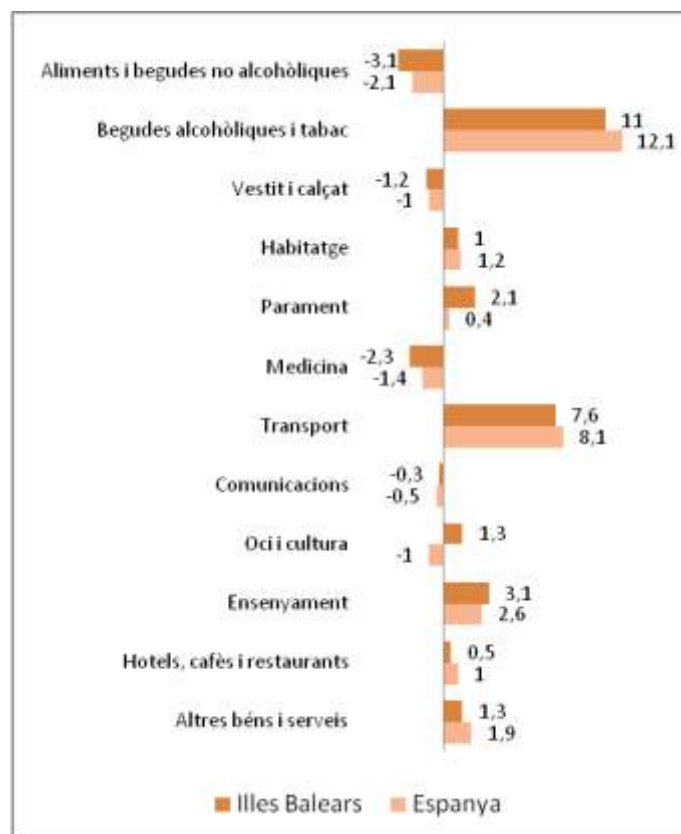

Taxes de variació interanual de l'índex de preus de consum (base 2006)