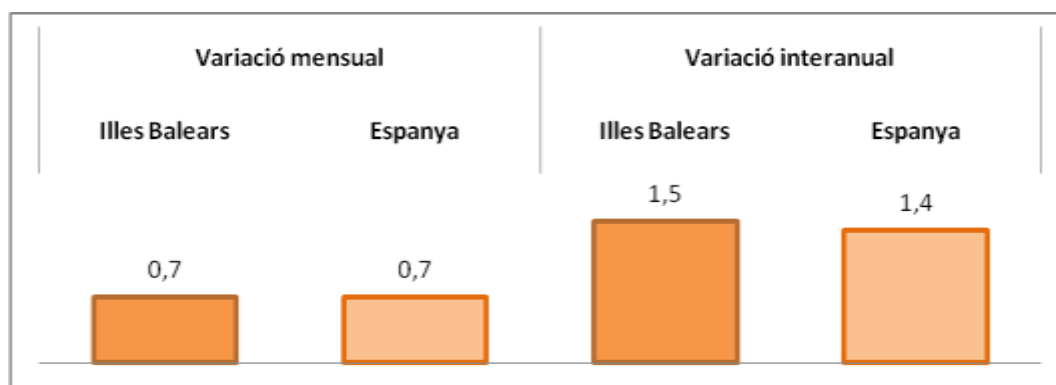

Principals resultats

- » La **variació mensual** de l'índex general a les Illes Balears registra un augment del 0,7 %. A Espanya aquest valor se situa també en el 0,7 %.
- » La taxa de **variació interanual** de l'IPC del mes de març a les Illes Balears és de l'1,5 %. A Espanya la variació interanual és de l'1,4 %.
- » Pel que fa als **grups**, a les Illes Balears són remarcables el «Vestit i calçat», l'«Oci i cultura» i el «Transport», que han registrat, en relació amb el mes de febrer, un augment del 2,6 %, del 2,5 % i de l'1,7 %, respectivament. També són ressenyables les variacions interanuals de les «Begudes alcohòliques i tabac», que registra un increment de l'11 %, i del «Transport», que és del 7,6 %.

Taxes de variació mensual i interanual de l'índex general de les Illes Balears i Espanya (base 2006)

Índex de preus de consum i taxes de variació de les Illes Balears i Espanya (base 2006)

	Índex		Variació mensual		Variació interanual		Variació des de l'inici d'any	
	Illes Balears	Espanya	Illes Balears	Espanya	Illes Balears	Espanya	Illes Balears	Espanya
General	107,2	107,3	0,7	0,7	1,5	1,4	0	-0,5
Alimentació i begudes no alcohòliques	106,2	107,2	-0,2	0	-3,1	-2,1	-0,8	-0,8
Begudes alcohòliques i tabac	126,5	129,7	-0,1	0	11	12,1	2,7	2,9
Vestit i calçat	94,4	94,7	2,6	3,6	-1,2	-1	-12,1	-12,3
Habitatge	113,0	114,0	-0,1	0,4	1	1,2	0,6	1,3
Parament	107,5	106,8	0,3	0,3	2,1	0,4	-0,2	-0,6
Medicina	97,3	97,7	-0,2	-0,1	-2,3	-1,4	0,4	0,1
Transport	106,9	106,8	1,7	1,7	7,6	8,1	3	3,4
Comunicacions	100,4	99,2	0	0	-0,3	-0,5	0	-0,1
Oci i cultura	100,8	97,6	2,5	1,2	1,3	-1	2,9	-1
Ensenyament	109,4	114,5	0	0	3,1	2,6	0,2	0,1
Hotels, cafès i restaurants	110,5	112,3	0,2	0,2	0,5	1	0	0,4
Altres béns i serveis	110,6	111,3	0,6	0,4	1,3	1,9	1,5	1,3