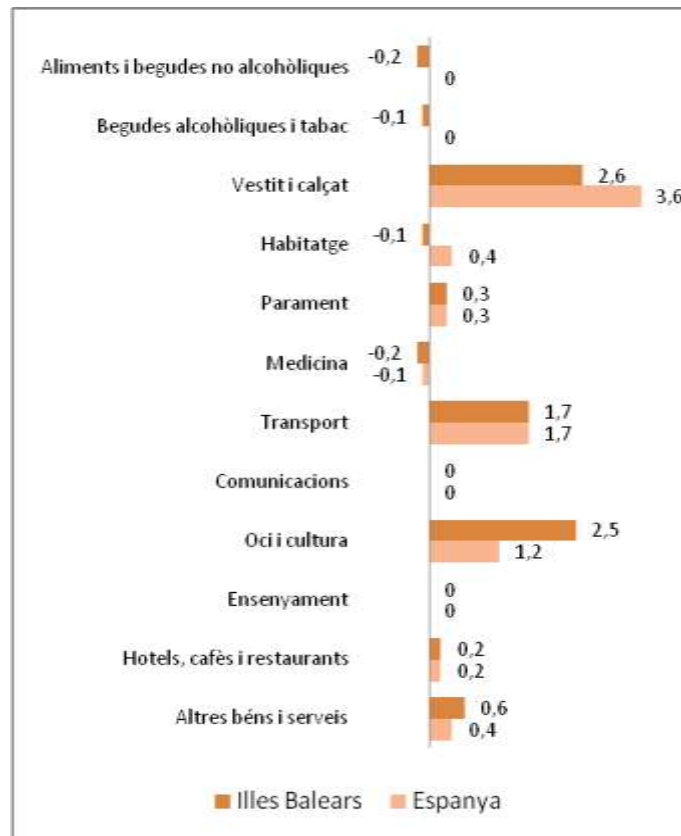

Taxes de variació mensual de l'índex de preus de consum (base 2006)