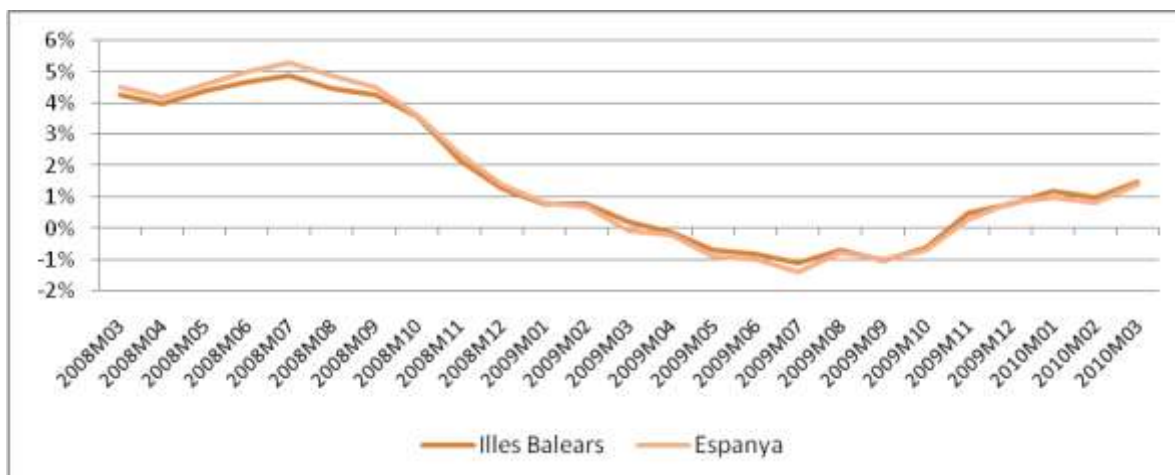

Evolució de la variació interanual de l'índex de preus de consum a les Illes Balears i a Espanya (base 2006)

Més informació disponible al web de l'IBESTAT

- » [Índex de preus de consum](#)

Informació relacionada

- » [Enquesta de pressuposts familiars](#)
- » [Enquesta trimestral de costos laborals](#)
- » [Enquesta anual de costos laborals](#)
- » [Índex del preu de l'habitatge](#)

Informació metodològica

L'índex de preus de consum (IPC) mesura l'evolució del nivell de preus dels productes i serveis de consum adquirits per la població que resideix en habitatges familiars a Espanya.

L'Institut d'Estadística de les Illes Balears publica mensualment aquest indicador. La font d'informació és l'Institut Nacional d'Estadística.

Contacte

- ibestat@caib.es