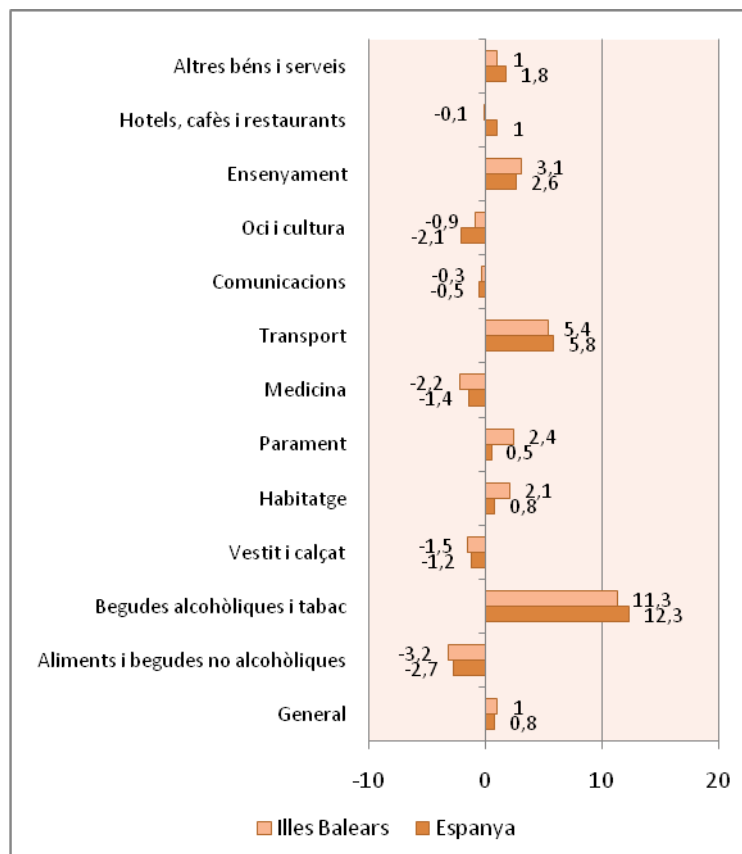

Taxes de variació interanuals de l'índex de preus de consum (base 2006)