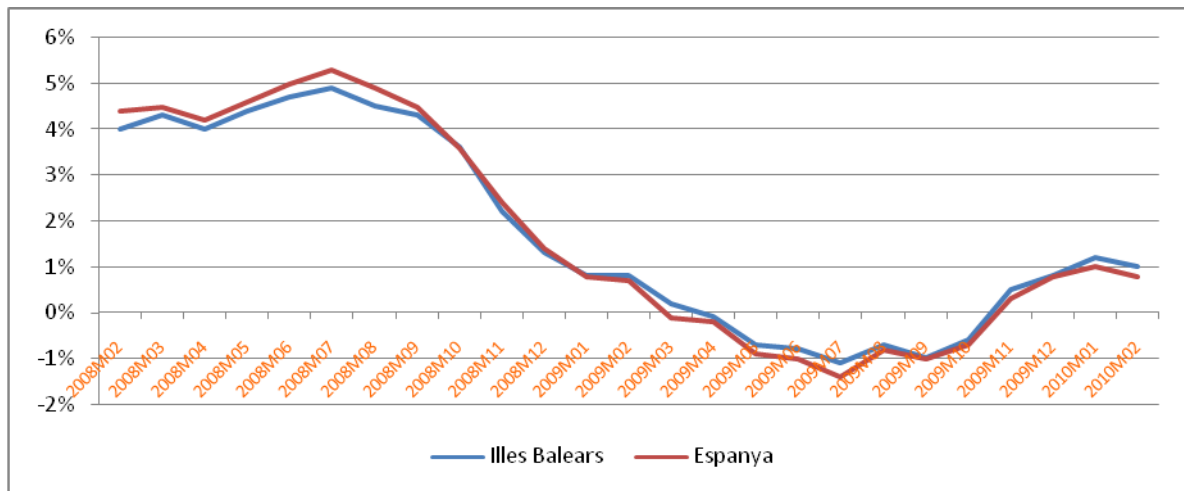

Evolució de l'índex de preus de consum a les Illes Balears i a Espanya

Més informació disponible al web de l'IBESTAT

- » [Índex de preus de consum](#)

Informació relacionada

- » [Enquesta de pressuposts familiars](#)
- » [Enquesta trimestral de costos laborals](#)
- » [Enquesta anual de costos laborals](#)
- » [Índex del preu de l'habitatge](#)

Informació metodològica

L'índex de preus de consum (IPC) mesura l'evolució del nivell de preus dels productes i serveis de consum adquirits per la població que resideix en habitatges familiars a Espanya.

L'Institut d'Estadística de les Illes Balears publica mensualment aquest indicador. La font d'informació és l'Institut Nacional d'Estadística.

Contacte

- ibestat@caib.es