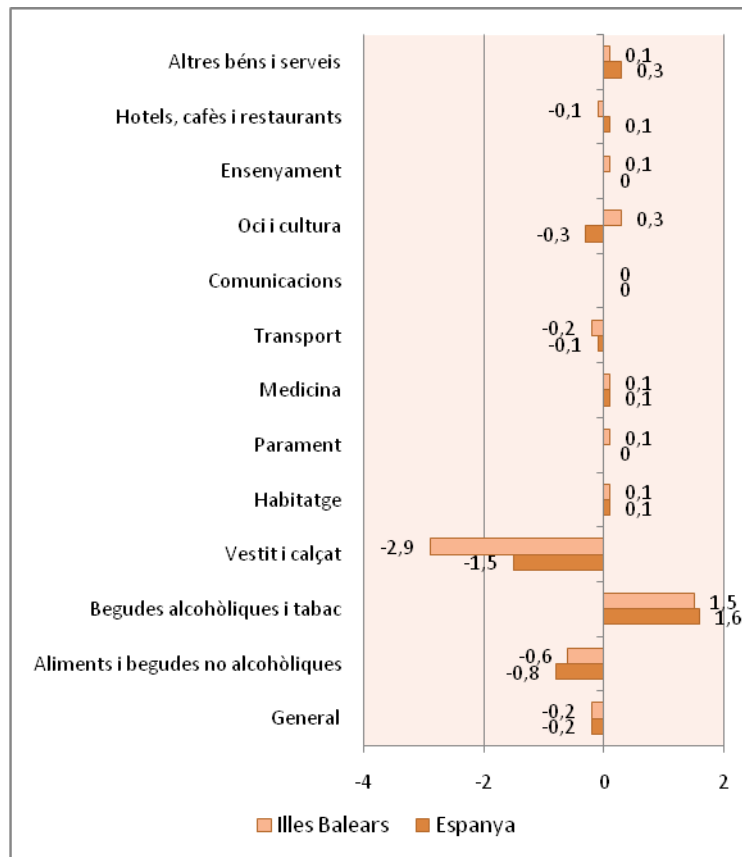

Principals resultats

- » La taxa de **variació interanual** de l'IPC del mes de febrer a les Illes Balears és de l'1%. A Espanya la variació interanual se situa en el 0,8%.
- » La **variació mensual** de l'índex general a les Illes Balears registra una disminució del 0,2%. A Espanya aquest valor se situa també en el -0,2%.
- » Pel que fa als **grups**, és remarcable el del «vestit i calçat», que ha baixat un 2,9 respecte del mes anterior, resgistrant una baixada del 14,3 des de l'inici d'any. També és ressenyable l'augment de l'1,5% respecte del mes anterior del grup de «begudes alcohòliques i tabac»

Índex de preus de consum i taxes de variació de les Illes Balears i Espanya (base 2006)

	Índex		Variació mensual		Variació anual		Variació des d'inici d'any	
	Illes Balears	Espanya	Illes Balears	Espanya	Illes Balears	Espanya	Illes Balears	Espanya
General	106,43	106,48	-0,2	-0,2	1	0,8	-0,7	-1,2
Alimentació i begudes no alcohòliques	106,46	107,17	-0,6	-0,8	-3,2	-2,7	-0,6	-0,8
Begudes alcohòliques i tabac	126,64	129,69	1,5	1,6	11,3	12,3	2,8	3
Vestit i calçat	92,04	91,37	-2,9	-1,5	-1,5	-1,2	-14,3	-15,4
Habitatge	113,09	113,57	0,1	0,1	2,1	0,8	0,7	0,9
Parament	107,2	106,51	0,1	0	2,4	0,5	-0,5	-0,9
Medicina	97,45	97,76	0,1	0,1	-2,2	-1,4	0,6	0,2
Transport	105,11	105,01	-0,2	-0,1	5,4	5,8	1,3	1,6
Comunicacions	100,36	99,23	0	0	-0,3	-0,5	0	-0,1
Oci i cultura	98,3	96,45	0,3	-0,3	-0,9	-2,1	0,4	-2,2
Ensenyament	109,4	114,54	0,1	0	3,1	2,6	0,2	0,1
Hotels, cafès i restaurants	110,29	112,07	-0,1	0,1	-0,1	1	-0,2	0,2
Altres béns i serveis	109,88	110,85	0,1	0,3	1	1,8	0,9	0,9

Taxes de variació intermensual de l'índex de preus de consum (base 2006)

Taxes de variació interanuals de l'índex de preus de consum (base 2006)

Evolució de l'índex de preus de consum a les Illes Balears i a Espanya

Informació metodològica

L'índex de preus de consum (IPC) mesura l'evolució del nivell de preus dels productes i serveis de consum adquirits per la població que resideix en habitatges familiars a Espanya.