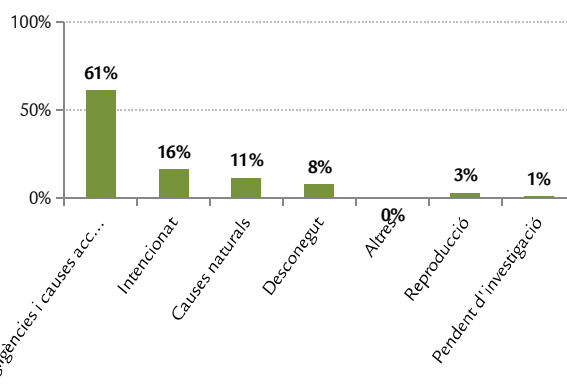

RESUM ESTADÍSTIC INCENDIS FORESTALS 2019

Data: 02/01/2020

Dades provisionals fins: 31/12/2019

DADES GENERALS

Nombre de sinistres:	107	
Conats:	99	93%
Incendis:	8	7%

Sinistres per illa:	107	
Mallorca	70	65%
Menorca	5	5%
Eivissa	29	27%
Formentera	3	3%

Superf. Afectada (ha):	104,3	
Mallorca	98,4	94%
Menorca	0,5	1%
Eivissa	5,1	5%
Formentera	0,2	0%

Tipus superfície forestal (ha)		
Total forestal	104,3	
- Llenyós		
Arbrat	26,9	26%
Matolls	74,5	71%
- Herbaci		
Pastures i canyet	2,9	3%

CAUSALITAT I DISTRIBUCIÓ TEMPORAL