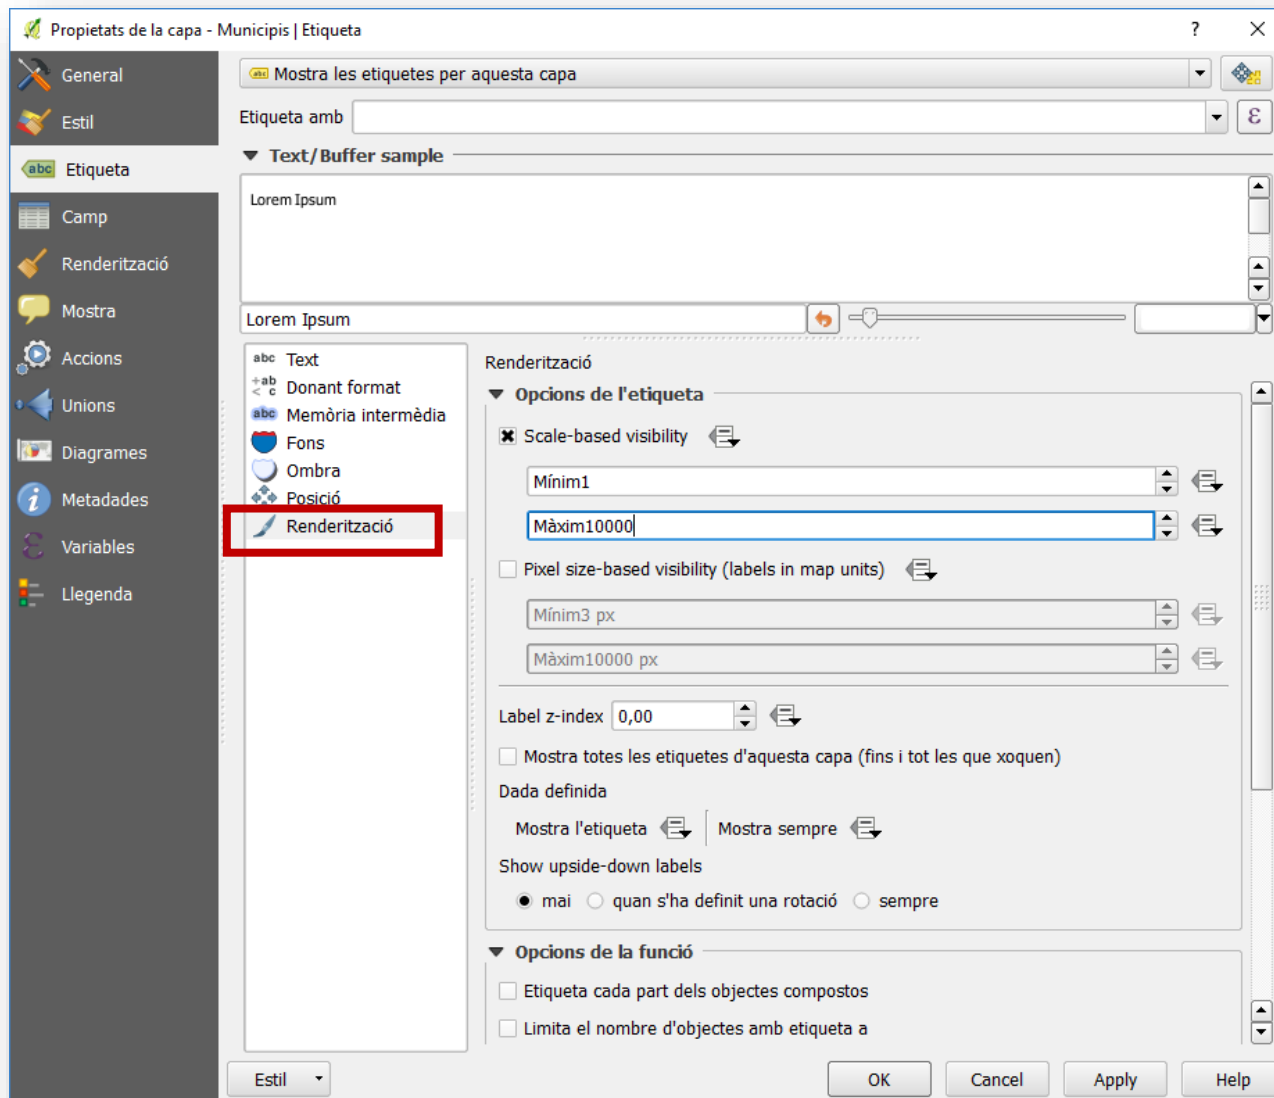

3.- Configuram l'aspecte, posició i escala de visualització de l'etiqueta

Per evitar que les etiquetes es visualitzin a qualsevol escala ( i facin el mapa illegible) podem definir una escala màxima i mínima de visualització anant a “Renderització”.