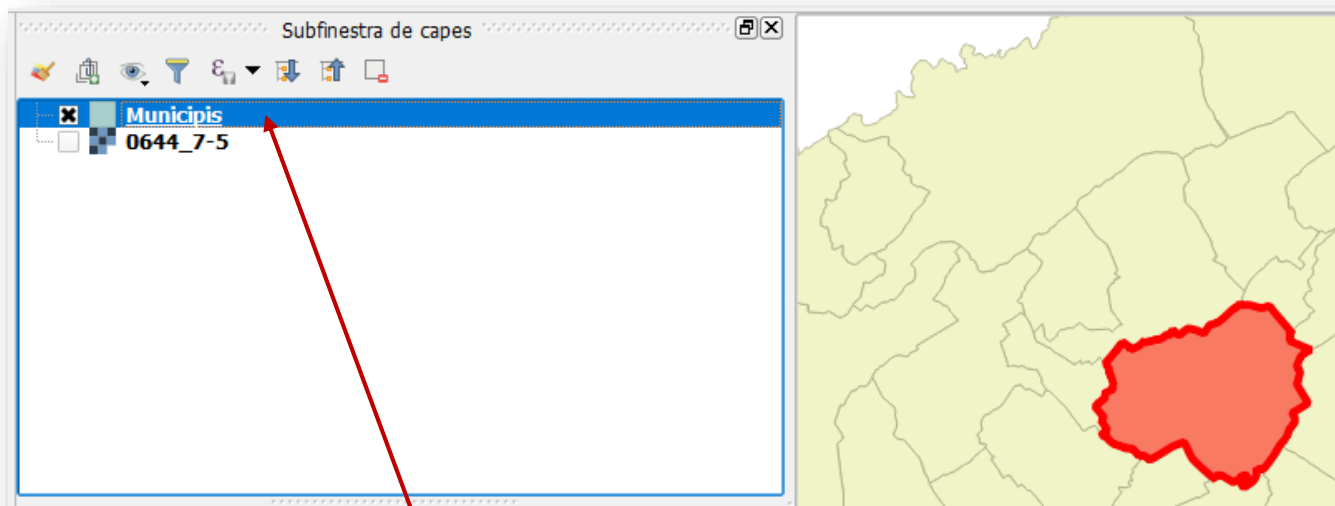

INFORMACIÓ SOBRE UNA ENTITAT O OBJECTE GEOGRÀFIC

Resultats de la identificació

Objecte	Valor
Municipis	
OBJECTID	11
(Derivat)	
(Accions)	
OBJECTID	11
MUNICIPI	INCA
ILLA	Mallorca
CODI_INE	027
POB2001	23361
POB2012	30066

Per visualitzar els atributs relacionats amb una entitat o objecte geogràfic, torna al mapa i selecciona l'eina , després fes clic sobre l'element del mapa del que en vols conèixer els atributs.

La informació que ens dona és la de la capa que tinguem SELECCIONADA

El panell d'informació potser ens apareix sota el panell d'administració de capes o al costat dret del mapa. Podem moure qualsevol panell de QGIS al lloc que ens sigui més còmode arrastrant-lo des del nom del panell