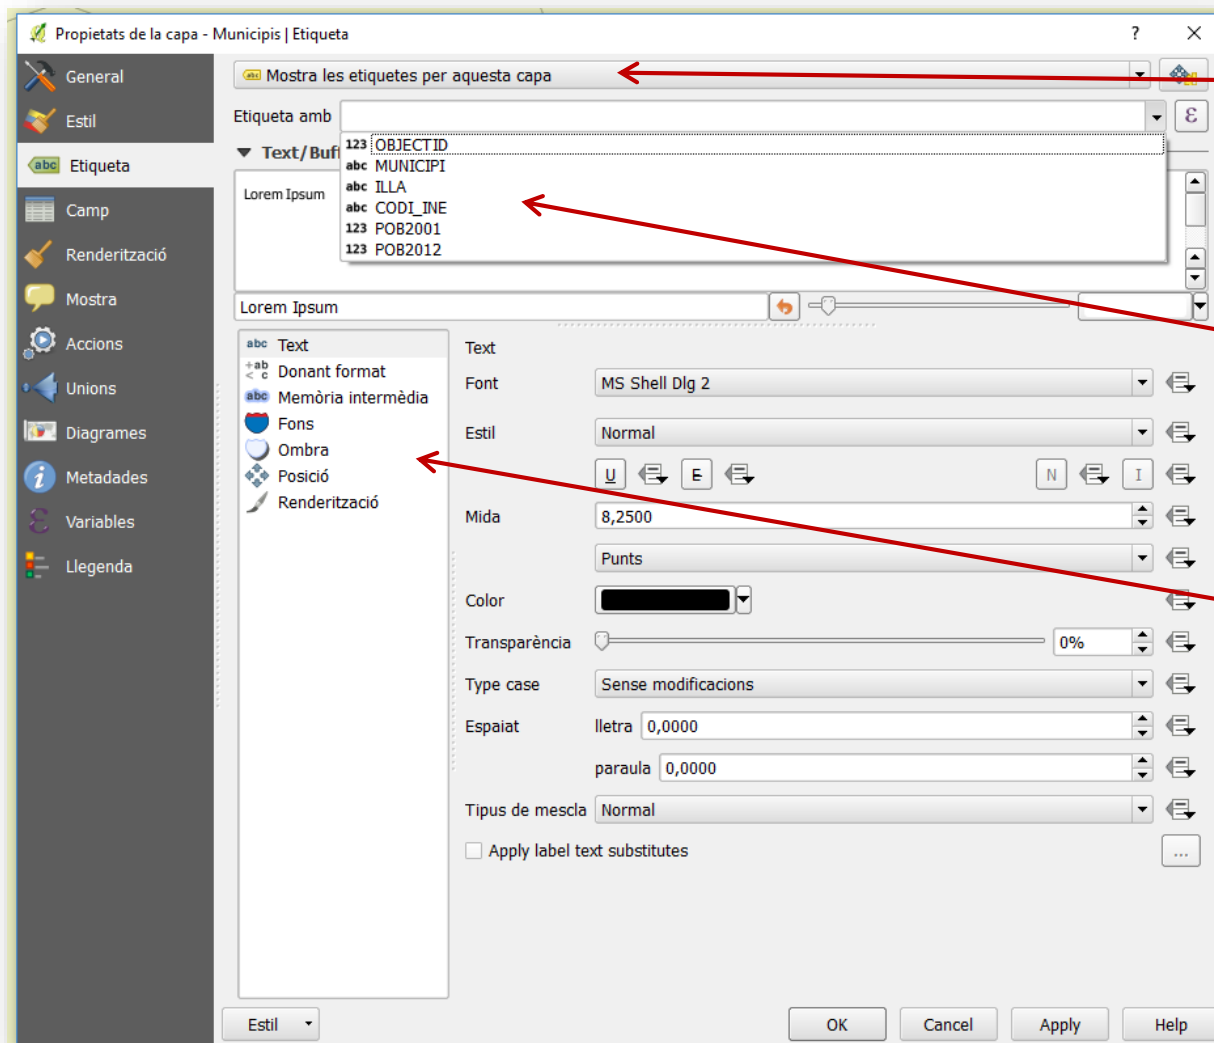

ETIQUETES

Podem definir un etiquetatge per un camp de la taula d'atributs i definir el format en que volem que es mostri al mapa.

1.- Seleccionam "mostra les etiquetes per aquest capa"

2.- Seleccionam el camp amb el volem etiquetar

3.- Configuram l'aspecte, posició i escala de visualització de l'etiqueta