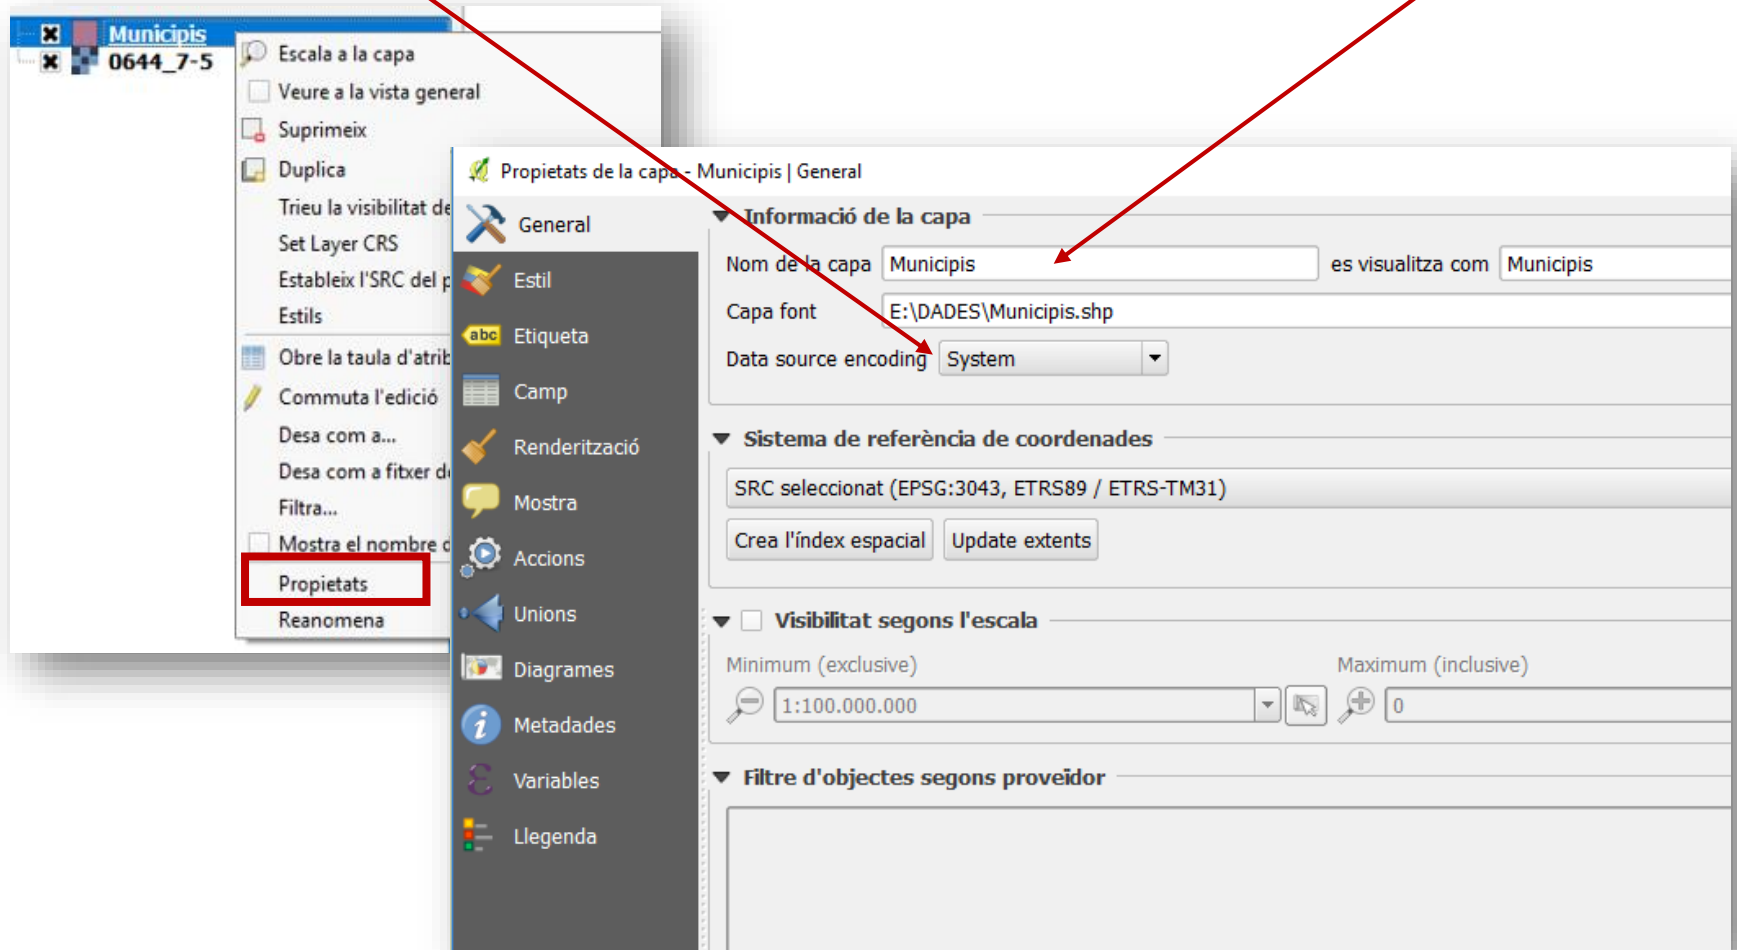

PROPIETATS DE LES CAPES VECTORIALS

Fent clic amb el botó dret sobre una de les capes podem accedir a les seves propietats (o també fent doble clic sobre el nom de la capa). Les propietats defineixen, entre d'altres, el nom de la capa, la codificació de caràcters, l'estil, etiquetes, ...