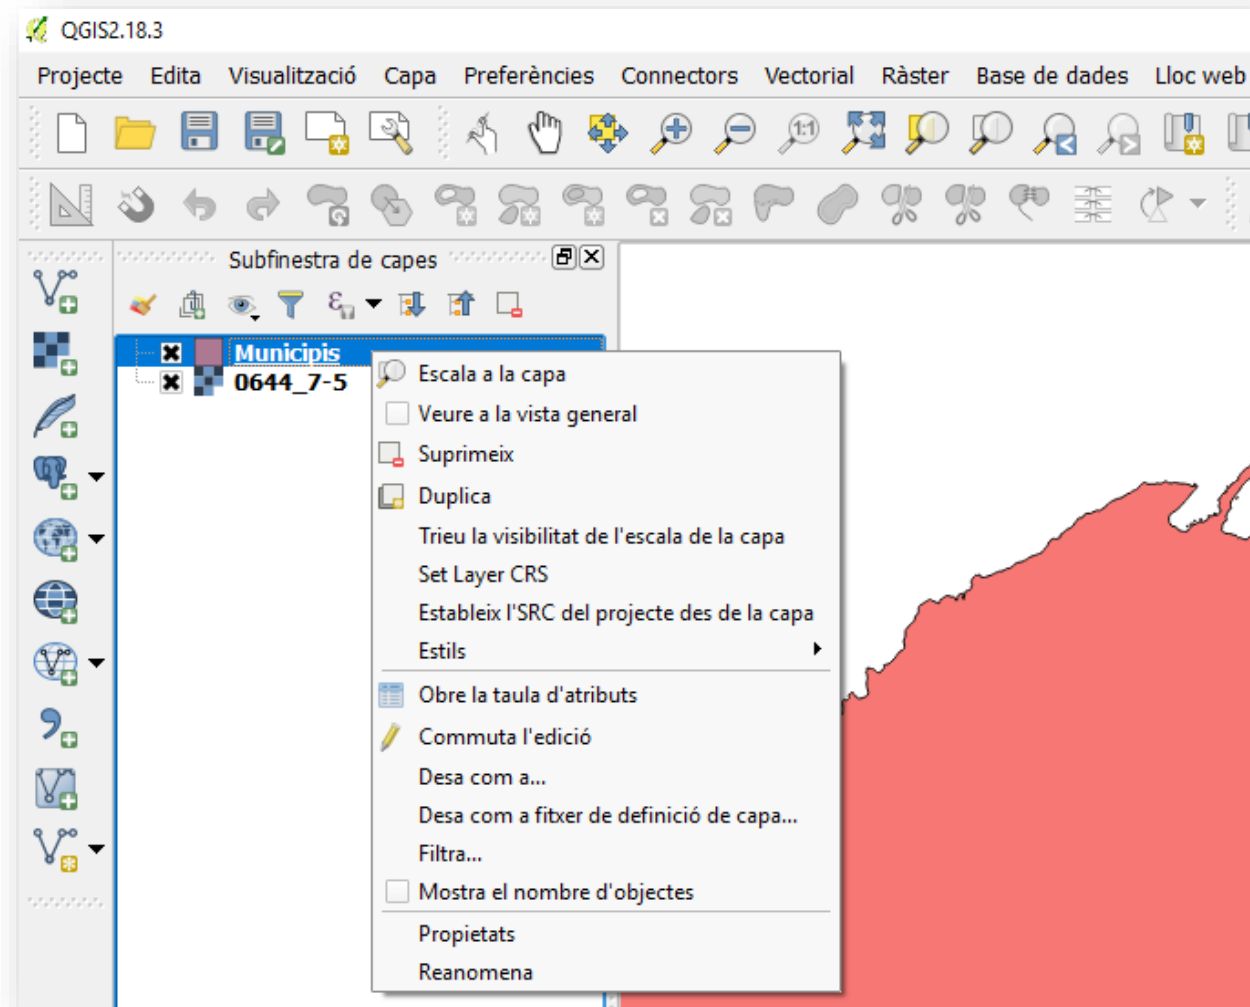

PROPIETATS DE LES CAPES:

Al fer clic amb el botó dret sobre una de les capes ens surten les accions que podem executar respecte a aquella capa en concret