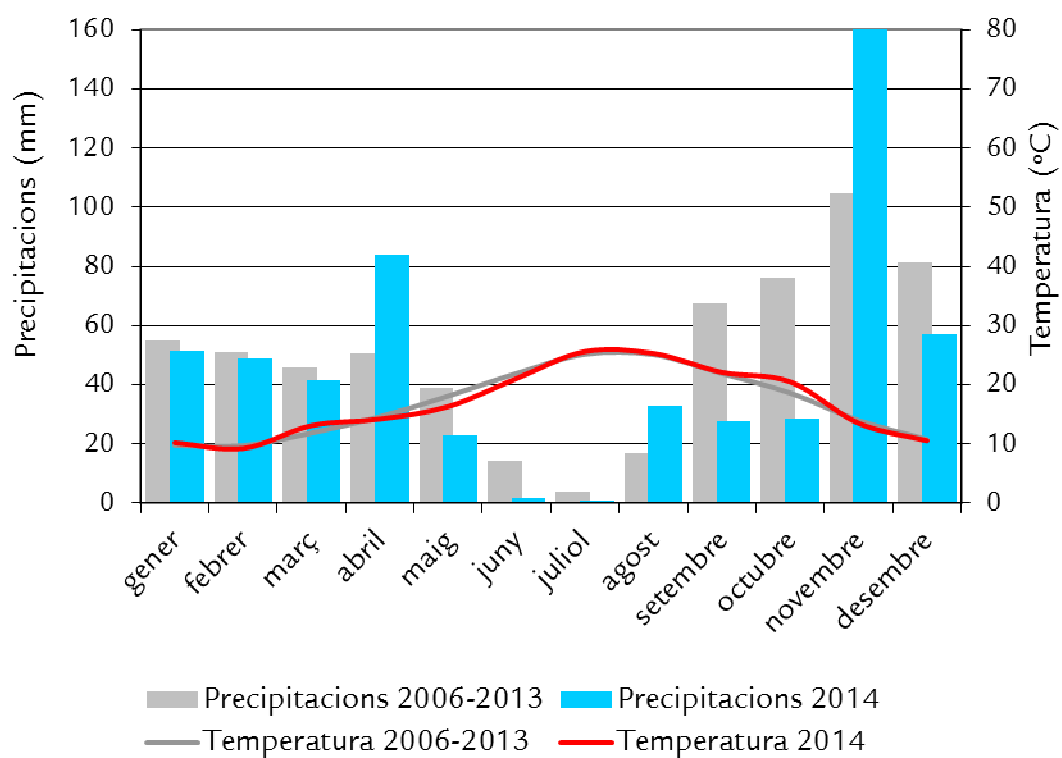

Figura 7-1. Precipitacions i temperatures mitjanes a les estacions agroclimàtiques SIAR de les Illes Balears.

*En gris la mitjana de les dades de temperatura i precipitació del període 2006-2013.
 Font: Estacions Agroclimàtiques del MAGRAMA (SIAR). 2014.*