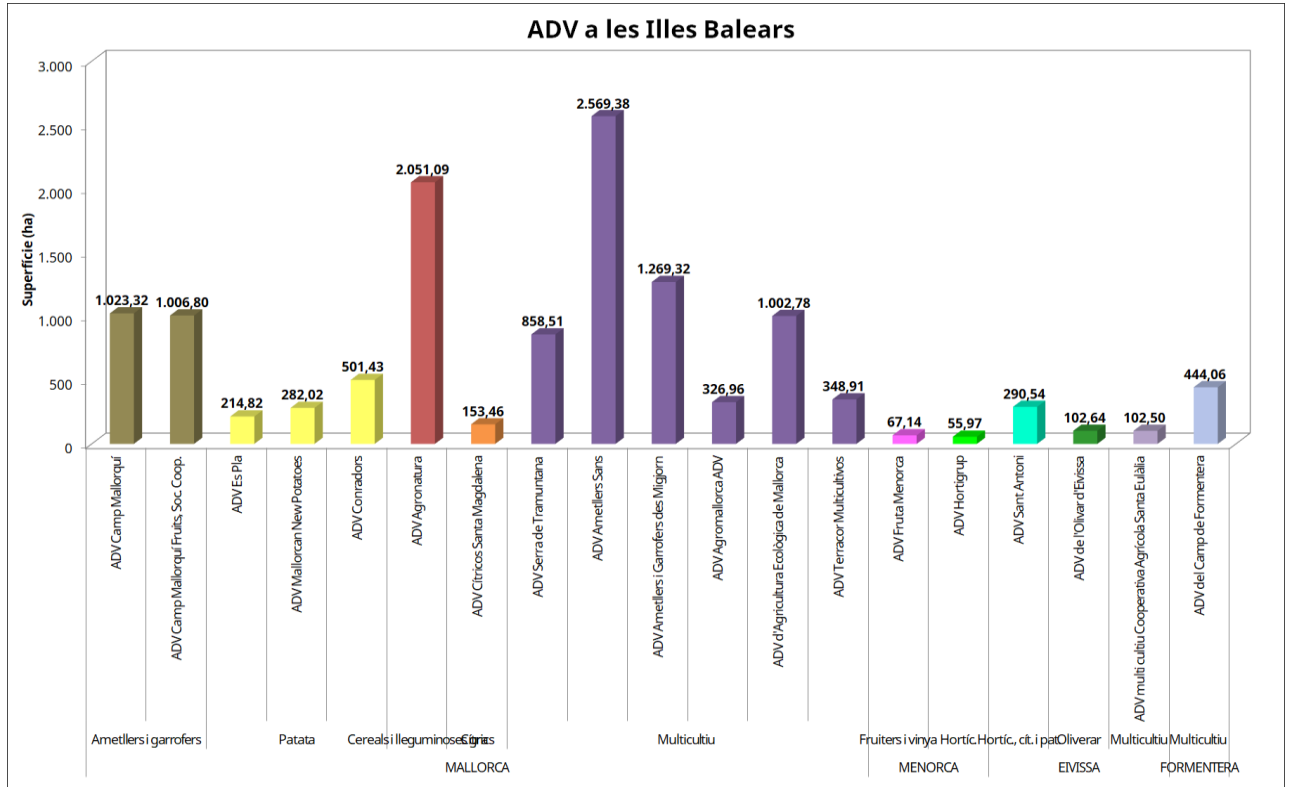

Relació d'ADV inscrites al Registre d'Associacions de Defensa Vegetal de les Illes Balears

(Actualitzat: 14/10/2022)

Superfície total ADV a l'illa de Mallorca = 11.608,80 ha