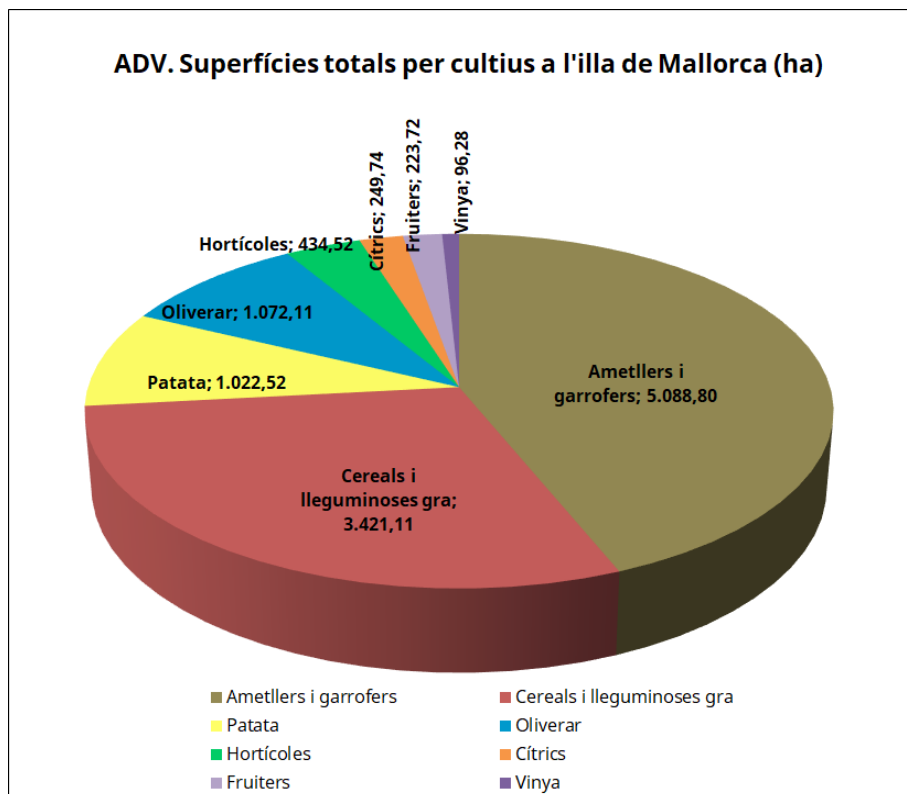

G CONSELLERIA
O AGRICULTURA,
I PESCA I ALIMENTACIÓ
B DIRECCIÓ GENERAL
/ AGRICULTURA,
RAMADERIA
I DESENVOLUPAMENT
RURAL

Relació d'ADV inscrites al Registre d'Associacions de Defensa Vegetal de les Illes Balears (Actualitzat: 14/10/2022)

Relació d'ADV inscrites al Registre d'Associacions de Defensa Vegetal de les Illes Balears

(Actualitzat: 14/10/2022)

Superfície total ADV a l'illa de Mallorca = 11.608,80 ha