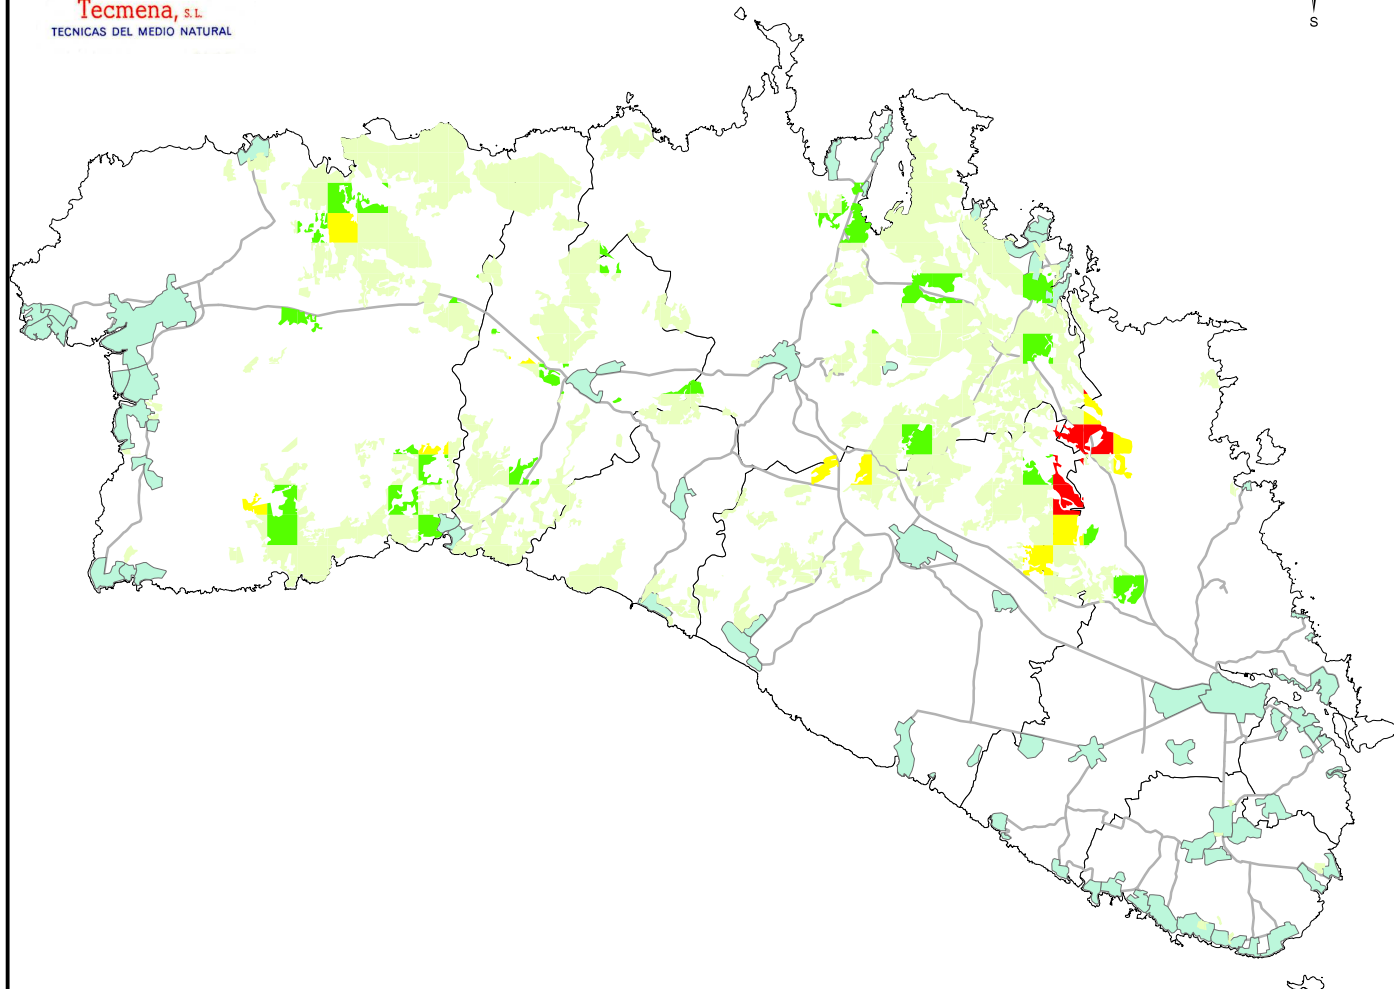

MAPA NIVELES DE ESCOLITIDOS. 2019. MENORCA

Tecmena, s.l.
TECNICAS DEL MEDIO NATURAL

DAÑOS ESCOLÍTIDOS

Coordinate System: ETRS89 UTM Zone 31N
Projection Transverse Mercator
Units: Meters

E: 1:250.000

TECMENA, S.L

Grado 0: 9.177 ha (82,78%)
Grado 1: 1.230 ha (11,09%)
Grado 2: 478 ha (04,32%)
Grado 3: 201 ha (01,81%)

SERVICIO DE PREVENCIÓN, CONTROL
Y SEGUIMIENTO DE LAS PRINCIPALES
PLAGAS Y ENFERMEDADES DE LOS
BOSQUES DE LAS ILLES BALEARS Y
CUMPLIMIENTO DE LAS OBLIGACIONES
EUROPEAS REFERENTES A ORGANISMOS
DE CUARENTENA

11. SEGUIMIENTO PERFORADORES PINOS

NOVIEMBRE, 2019

G CONSELLERIA
O MEDI AMBIENT
I I TERRITORI
B DIRECCIÓ GENERAL
/ ESPAIS NATURALS
I BIODIVERSITAT