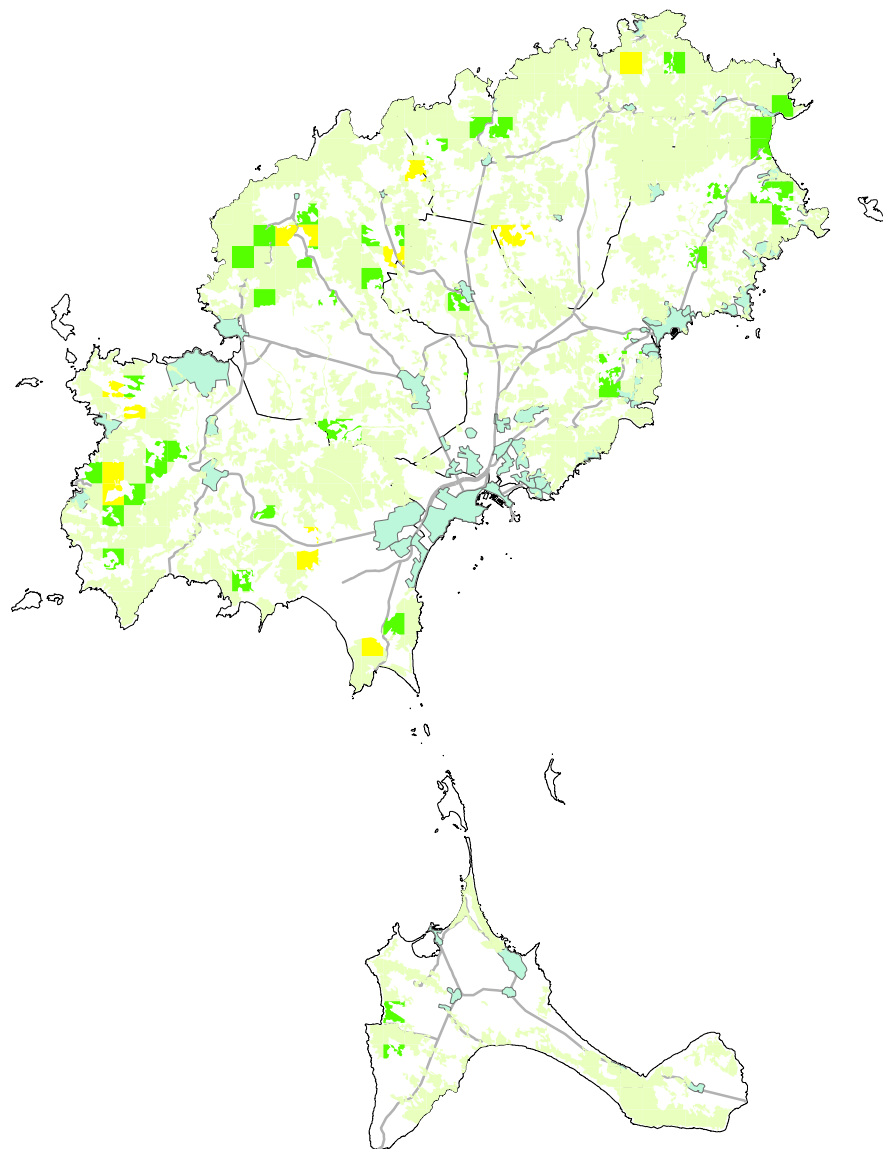

# MAPA NIVELES DE ESCOLITIDOS. 2019. IBIZA Y FORMENTERA

## DAÑOS ESCOLÍTIDOS

Coordinate System: ETRS89 UTM Zone 31N  
Projection Transverse Mercator  
Units: Meters

E: 1:350.000

TECMENA, S.L

Grado 0: 24.411 ha (88,73%)  
Grado 1: 2.245 ha (08,16%)  
Grado 2: 855 ha (03,11%)  
Grado 3: 0 ha (00,00%)