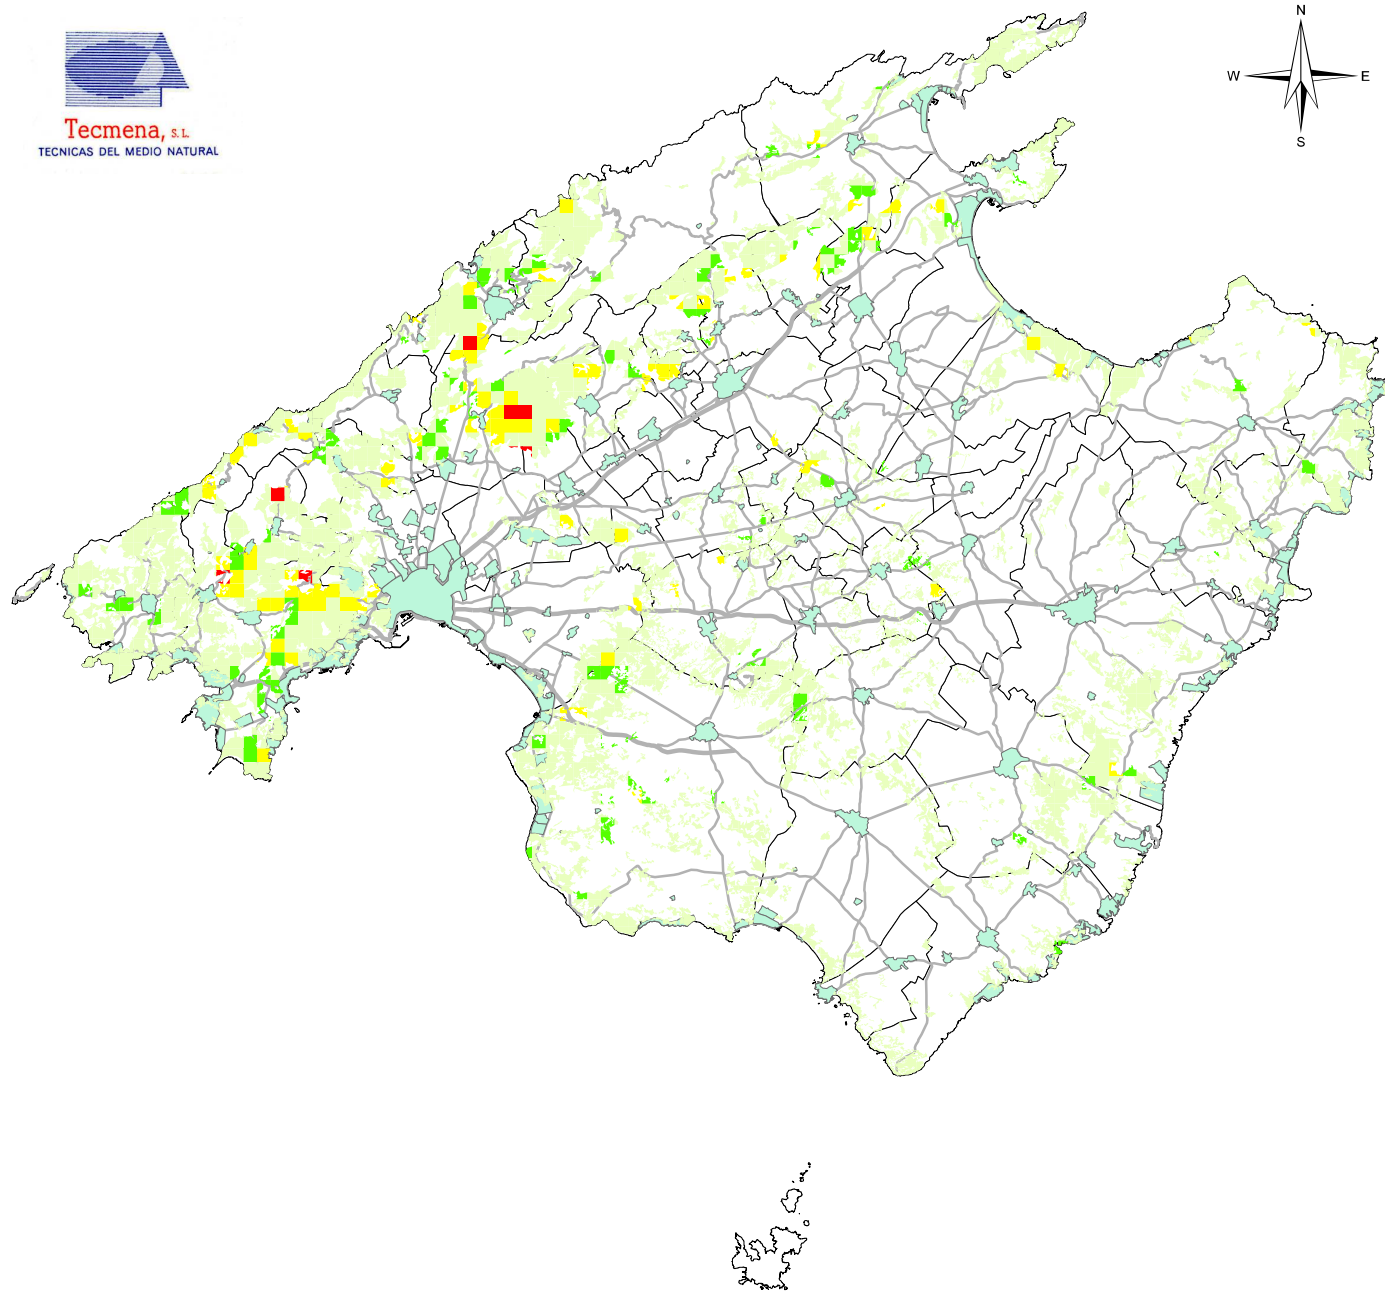

MAPA NIVELES DE ESCOLITIDOS. 2019. MALLORCA

Tecmena, S.L.
TECNICAS DEL MEDIO NATURAL

DAÑOS ESCOLÍTIDOS

Coordinate System: ETRS89 UTM Zone 31N
Projection Transverse Mercator
Units: Meters

E: 1:400.000

TECMENA, S.L

Grado 0: 65.825 ha (85,25%)
Grado 1: 5.094 ha (06,60%)
Grado 2: 5.773 ha (07,48%)
Grado 3: 523 ha (00,68%)

SERVICIO DE PREVENCIÓN, CONTROL
Y SEGUIMIENTO DE LAS PRINCIPALES
PLAGAS Y ENFERMEDADES DE LOS
BOSQUES DE LAS ILLES BALEARS Y
CUMPLIMIENTO DE LAS OBLIGACIONES
EUROPEAS REFERENTES A ORGANISMOS
DE CUARENTENA

11. SEGUIMIENTO PERFORADORES PINOS

NOVIEMBRE, 2019

G CONSELLERIA
O MEDI AMBIENT
I I TERRITORI
B DIRECCIÓ GENERAL
/ ESPAIS NATURALS
I BIODIVERSITAT