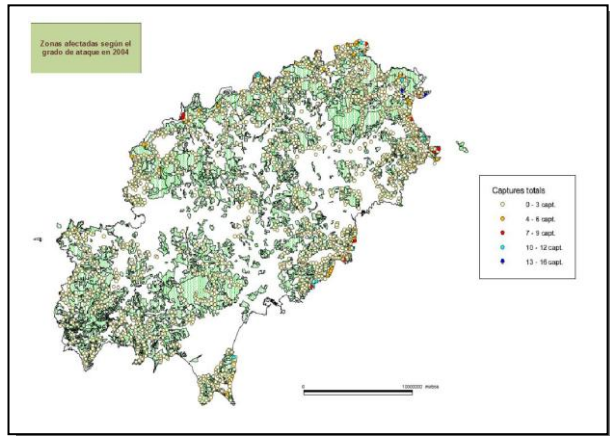

2. Ibiza 2004