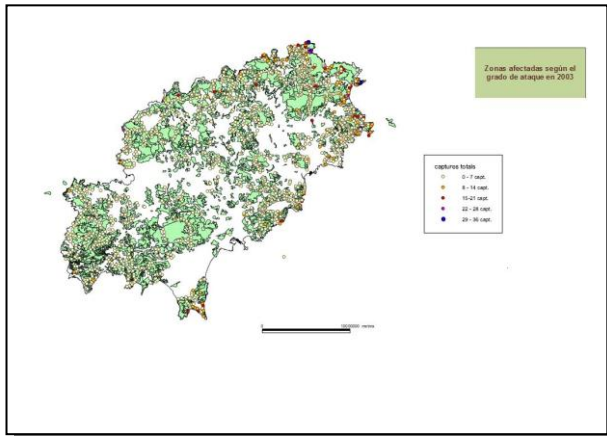

Govern de les Illes Balears

Conselleria d'Agricultura, Medi Ambient i Territori
Direcció General de Medi Natural,
Educatió Ambiental i Canvi Climàtic

ANEJO FOTOS DE LA PROCESIONARIA DEL PINO (*Thaumetopoea pityocampa* Den. & Schiff)

27.- Evolución Ibiza

1. Ibiza 2003

2. Ibiza 2004

3. Ibiza 2005

4. Ibiza 2006

Govern de les Illes Balears

Conselleria d'Agricultura, Medi Ambient i Territori
Direcció General de Medi Natural,
Educatió Ambiental i Canvi Climàtic

ANEJO FOTOS DE LA PROCESIONARIA DEL PINO (*Thaumetopoea pityocampa* Den. & Schiff)

27.- Evolución Ibiza

9. Ibiza 2011

10. Ibiza 2012

11. Ibiza 2013