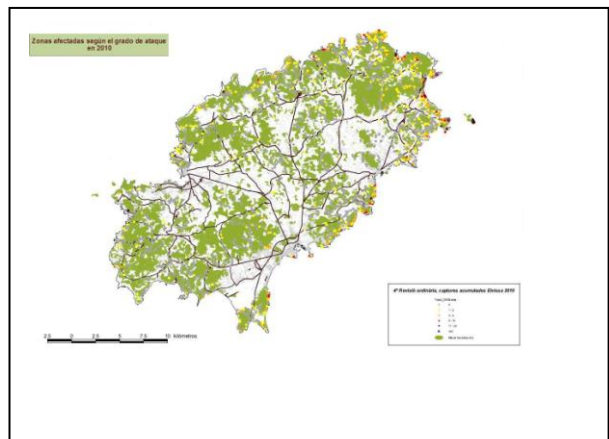

ANEJO FOTOS DE LA PROCESIONARIA DEL PINO (*Thaumetopoea pityocampa* Den. & Schiff)

27.- Evolución Ibiza

5. Ibiza 2007

6. Ibiza 2008

7. Ibiza 2009

8. Ibiza 2010

Govern de les Illes Balears

Conselleria d'Agricultura, Medi Ambient i Territori
Direcció General de Medi Natural,
Educatió Ambiental i Canvi Climàtic

ANEJO FOTOS DE LA PROCESIONARIA DEL PINO (*Thaumetopoea pityocampa* Den. & Schiff)

27.- Evolución Ibiza

9. Ibiza 2011

10. Ibiza 2012

11. Ibiza 2013