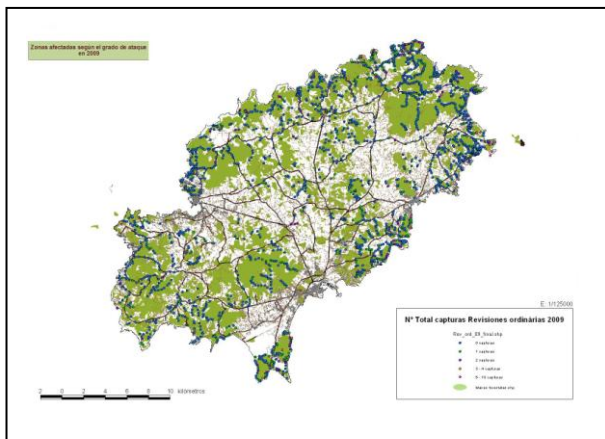

ANEJO FOTOS DE LA PROCESIONARIA DEL PINO (*Thaumetopoea pityocampa* Den. & Schiff)

27.- Evolución Ibiza

5. Ibiza 2007

6. Ibiza 2008

7. Ibiza 2009

8. Ibiza 2010

Govern de les Illes Balears

Conselleria d'Agricultura, Medi Ambient i Territori
Direcció General de Medi Natural,
Educatió Ambiental i Canvi Climàtic

ANEJO FOTOS DE LA PROCESIONARIA DEL PINO (*Thaumetopoea pityocampa* Den. & Schiff)

27.- Evolución Ibiza

9. Ibiza 2011

10. Ibiza 2012

11. Ibiza 2013