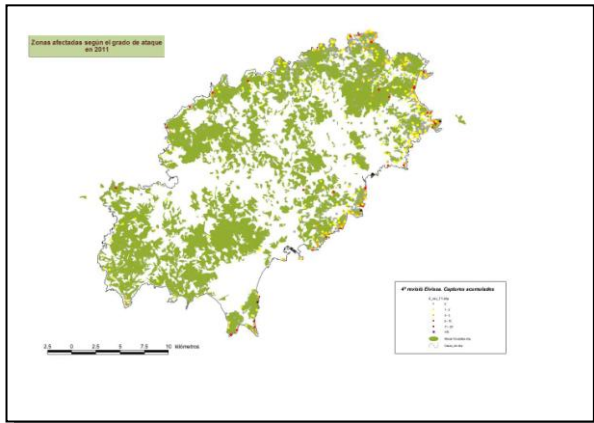

27.- Evolución Ibiza

1. Ibiza 2003

2. Ibiza 2004

3. Ibiza 2005

4. Ibiza 2006

Govern de les Illes Balears

Conselleria d'Agricultura, Medi Ambient i Territori
Direcció General de Medi Natural,
Educatió Ambiental i Canvi Climàtic

ANEJO FOTOS DE LA PROCESIONARIA DEL PINO (*Thaumetopoea pityocampa* Den. & Schiff)

27.- Evolución Ibiza

5. Ibiza 2007

6. Ibiza 2008

7. Ibiza 2009

8. Ibiza 2010

Govern de les Illes Balears

Conselleria d'Agricultura, Medi Ambient i Territori
Direcció General de Medi Natural,
Educatió Ambiental i Canvi Climàtic

ANEJO FOTOS DE LA PROCESIONARIA DEL PINO (*Thaumetopoea pityocampa* Den. & Schiff)

27.- Evolución Ibiza

9. Ibiza 2011

10. Ibiza 2012

11. Ibiza 2013