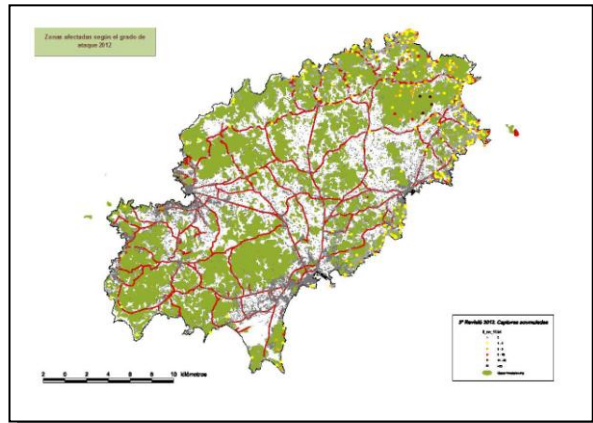

ANEJO FOTOS DE LA PROCESIONARIA DEL PINO (*Thaumetopoea pityocampa* Den. & Schiff)

27.- Evolución Ibiza

5. Ibiza 2007

6. Ibiza 2008

7. Ibiza 2009

8. Ibiza 2010

Govern de les Illes Balears

Conselleria d'Agricultura, Medi Ambient i Territori
Direcció General de Medi Natural,
Educatió Ambiental i Canvi Climàtic

ANEJO FOTOS DE LA PROCESIONARIA DEL PINO (*Thaumetopoea pityocampa* Den. & Schiff)

27.- Evolución Ibiza

9. Ibiza 2011

10. Ibiza 2012

11. Ibiza 2013