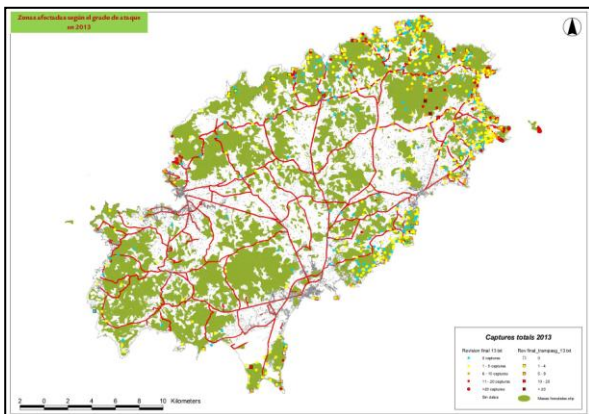

ANEJO FOTOS DE LA PROCESIONARIA DEL PINO (*Thaumetopoea pityocampa* Den. & Schiff)

27.- Evolución Ibiza

5. Ibiza 2007

6. Ibiza 2008

7. Ibiza 2009

8. Ibiza 2010

Govern de les Illes Balears

Conselleria d'Agricultura, Medi Ambient i Territori
Direcció General de Medi Natural,
Educatió Ambiental i Canvi Climàtic

ANEJO FOTOS DE LA PROCESIONARIA DEL PINO (*Thaumetopoea pityocampa* Den. & Schiff)

27.- Evolución Ibiza

9. Ibiza 2011

10. Ibiza 2012

11. Ibiza 2013