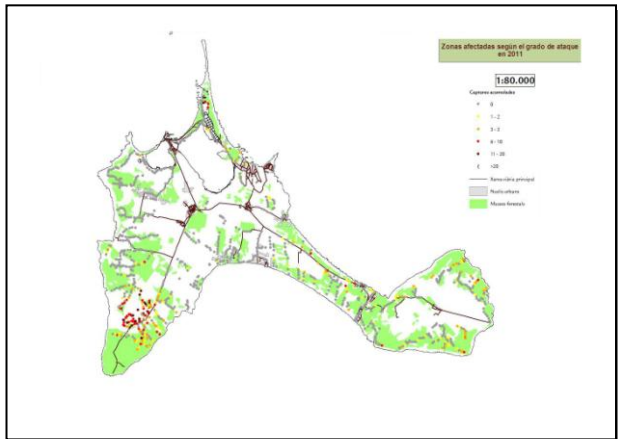

28.- Evolución Formentera

5. Formentera 2007

6. Formentera 2008

7. Formentera 2009

8. Formentera 2010

Govern de les Illes Balears

Conselleria d'Agricultura, Medi Ambient i Territori
Direcció General de Medi Natural,
Educatió Ambiental i Canvi Climàtic

ANEJO FOTOS DE LA PROCESIONARIA DEL PINO (*Thaumetopoea pityocampa* Den. & Schiff)

28.- Evolución Formentera

9. Formentera 2011

10. Formentera 2012

11. Formentera 2013