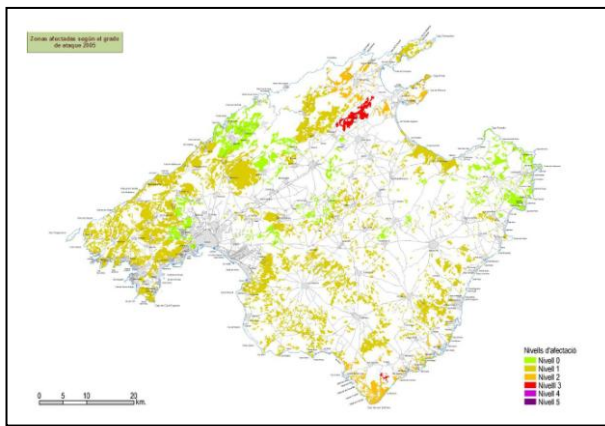

Govern de les Illes Balears

Conselleria d'Agricultura, Medi Ambient i Territori
Direcció General de Medi Natural,
Educatió Ambiental i Canvi Climàtic

ANEJO FOTOS DE LA PROCESIONARIA DEL PINO (*Thaumetopoea pityocampa* Den. & Schiff)

25.- Evolución Mallorca

1. Mallorca 2003

2. Mallorca 2004

3. Mallorca 2005

4. Mallorca 2006

Govern de les Illes Balears

Conselleria d'Agricultura, Medi Ambient i Territori
Direcció General de Medi Natural,
Educatió Ambiental i Canvi Climàtic