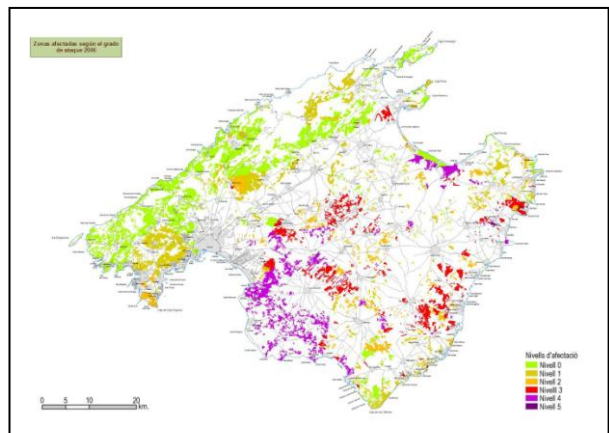

25.- Evolución Mallorca

1. Mallorca 2003

2. Mallorca 2004

3. Mallorca 2005

4. Mallorca 2006

Govern de les Illes Balears

Conselleria d'Agricultura, Medi Ambient i Territori
Direcció General de Medi Natural,
Educatió Ambiental i Canvi Climàtic

ANEJO FOTOS DE LA PROCESIONARIA DEL PINO (*Thaumetopoea pityocampa* Den. & Schiff)

25.- Evolución Mallorca

5. Mallorca 2007

6. Mallorca 2008

7. Mallorca 2009

8. Mallorca 2010

Govern de les Illes Balears

Conselleria d'Agricultura, Medi Ambient i Territori
Direcció General de Medi Natural,
Educatió Ambiental i Canvi Climàtic