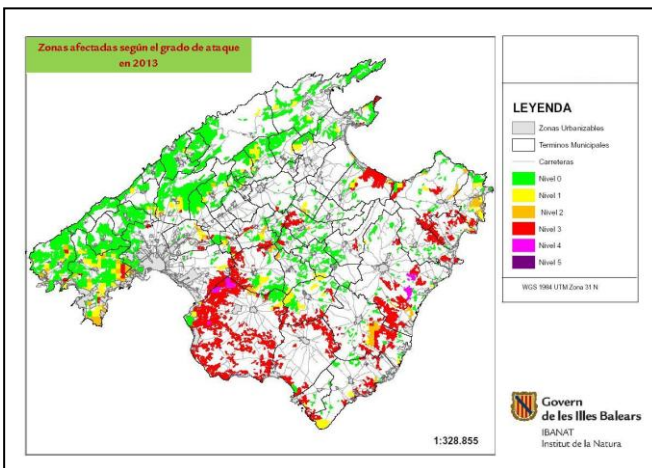

ANEJO FOTOS DE LA PROCESIONARIA DEL PINO (*Thaumetopoea pityocampa* Den. & Schiff)

25.- Evolución Mallorca

5. Mallorca 2007

6. Mallorca 2008

7. Mallorca 2009

8. Mallorca 2010

Govern de les Illes Balears

Conselleria d'Agricultura, Medi Ambient i Territori
Direcció General de Medi Natural,
Educatió Ambiental i Canvi Climàtic

ANEJO FOTOS DE LA PROCESIONARIA DEL PINO (*Thaumetopoea pityocampa* Den. & Schiff)

25.- Evolución Mallorca

9. Mallorca 2011

10. Mallorca 2012

11. Mallorca 2013

12. Mallorca 2014