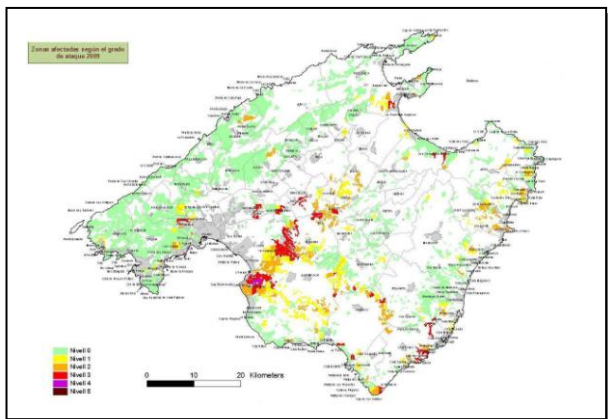

ANEJO FOTOS DE LA PROCESIONARIA DEL PINO (*Thaumetopoea pityocampa* Den. & Schiff)

25.- Evolución Mallorca

5. Mallorca 2007

6. Mallorca 2008

7. Mallorca 2009

8. Mallorca 2010

Govern de les Illes Balears

Conselleria d'Agricultura, Medi Ambient i Territori
Direcció General de Medi Natural,
Educatió Ambiental i Canvi Climàtic

ANEJO FOTOS DE LA PROCESIONARIA DEL PINO (*Thaumetopoea pityocampa* Den. & Schiff)

25.- Evolución Mallorca

9. Mallorca 2011

10. Mallorca 2012

11. Mallorca 2013

12. Mallorca 2014