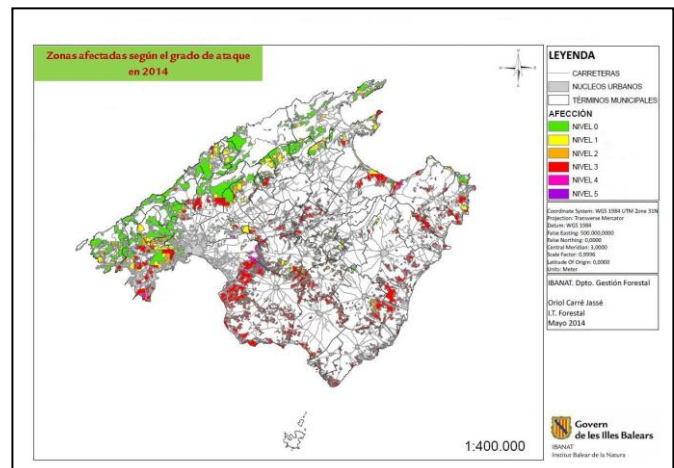

ANEJO FOTOS DE LA PROCESIONARIA DEL PINO (*Thaumetopoea pityocampa* Den. & Schiff)

25.- Evolución Mallorca

5. Mallorca 2007

6. Mallorca 2008

7. Mallorca 2009

8. Mallorca 2010

Govern de les Illes Balears

Conselleria d'Agricultura, Medi Ambient i Territori
Direcció General de Medi Natural,
Educatió Ambiental i Canvi Climàtic

ANEJO FOTOS DE LA PROCESIONARIA DEL PINO (*Thaumetopoea pityocampa* Den. & Schiff)

25.- Evolución Mallorca

9. Mallorca 2011

10. Mallorca 2012

11. Mallorca 2013

12. Mallorca 2014