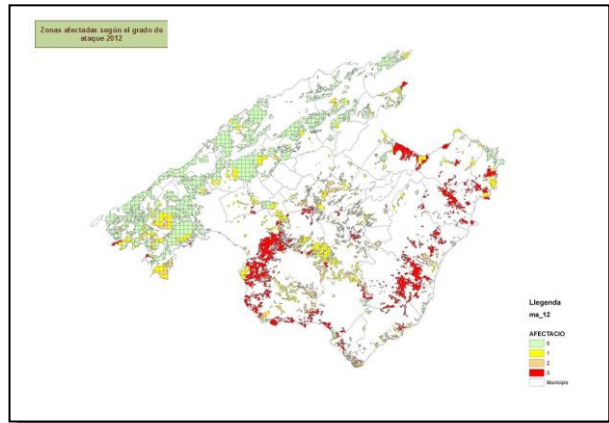

ANEJO FOTOS DE LA PROCESIONARIA DEL PINO (*Thaumetopoea pityocampa* Den. & Schiff)

25.- Evolución Mallorca

5. Mallorca 2007

6. Mallorca 2008

7. Mallorca 2009

8. Mallorca 2010

Govern de les Illes Balears

Conselleria d'Agricultura, Medi Ambient i Territori
Direcció General de Medi Natural,
Educatió Ambiental i Canvi Climàtic

ANEJO FOTOS DE LA PROCESIONARIA DEL PINO (*Thaumetopoea pityocampa* Den. & Schiff)

25.- Evolución Mallorca

9. Mallorca 2011

10. Mallorca 2012

11. Mallorca 2013

12. Mallorca 2014