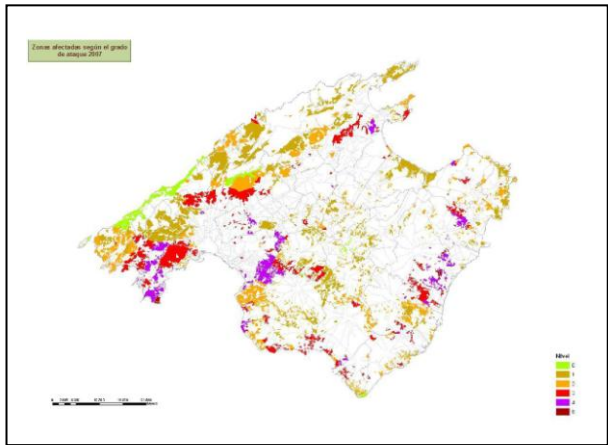

25.- Evolución Mallorca

1. Mallorca 2003

2. Mallorca 2004

3. Mallorca 2005

4. Mallorca 2006

Govern de les Illes Balears

Conselleria d'Agricultura, Medi Ambient i Territori
Direcció General de Medi Natural,
Educatió Ambiental i Canvi Climàtic

ANEJO FOTOS DE LA PROCESIONARIA DEL PINO (*Thaumetopoea pityocampa* Den. & Schiff)

25.- Evolución Mallorca

5. Mallorca 2007

6. Mallorca 2008

7. Mallorca 2009

8. Mallorca 2010

Govern de les Illes Balears

Conselleria d'Agricultura, Medi Ambient i Territori
Direcció General de Medi Natural,
Educatió Ambiental i Canvi Climàtic