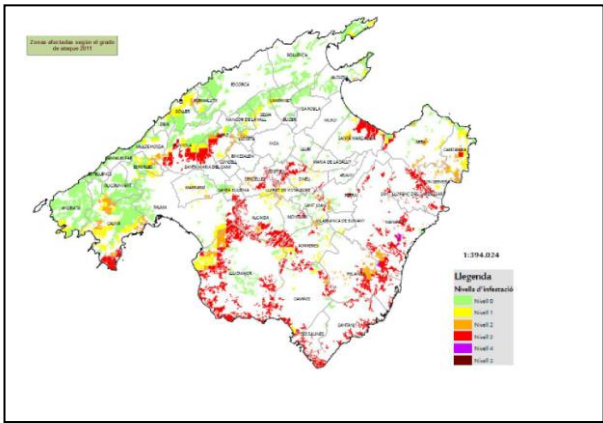

25.- Evolución Mallorca

1. Mallorca 2003

2. Mallorca 2004

3. Mallorca 2005

4. Mallorca 2006

Govern de les Illes Balears

Conselleria d'Agricultura, Medi Ambient i Territori
Direcció General de Medi Natural,
Educatió Ambiental i Canvi Climàtic

ANEJO FOTOS DE LA PROCESIONARIA DEL PINO (*Thaumetopoea pityocampa* Den. & Schiff)

25.- Evolución Mallorca

5. Mallorca 2007

6. Mallorca 2008

7. Mallorca 2009

8. Mallorca 2010

Govern de les Illes Balears

Conselleria d'Agricultura, Medi Ambient i Territori
Direcció General de Medi Natural,
Educatió Ambiental i Canvi Climàtic

ANEJO FOTOS DE LA PROCESIONARIA DEL PINO (*Thaumetopoea pityocampa* Den. & Schiff)

25.- Evolución Mallorca

9. Mallorca 2011

10. Mallorca 2012

11. Mallorca 2013

12. Mallorca 2014