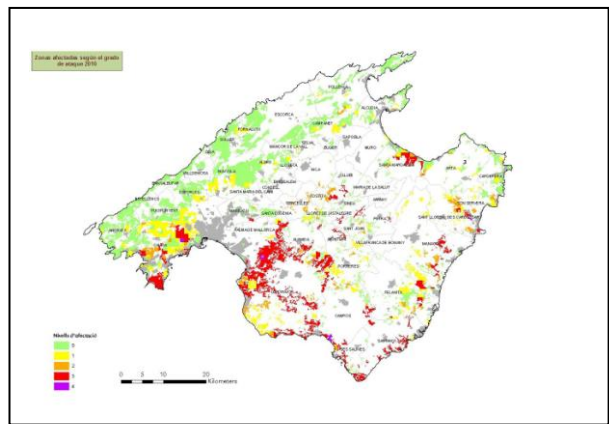

ANEJO FOTOS DE LA PROCESIONARIA DEL PINO (*Thaumetopoea pityocampa* Den. & Schiff)

25.- Evolución Mallorca

5. Mallorca 2007

6. Mallorca 2008

7. Mallorca 2009

8. Mallorca 2010

Govern de les Illes Balears

Conselleria d'Agricultura, Medi Ambient i Territori
Direcció General de Medi Natural,
Educatió Ambiental i Canvi Climàtic

ANEJO FOTOS DE LA PROCESIONARIA DEL PINO (*Thaumetopoea pityocampa* Den. & Schiff)

25.- Evolución Mallorca

9. Mallorca 2011

10. Mallorca 2012

11. Mallorca 2013

12. Mallorca 2014