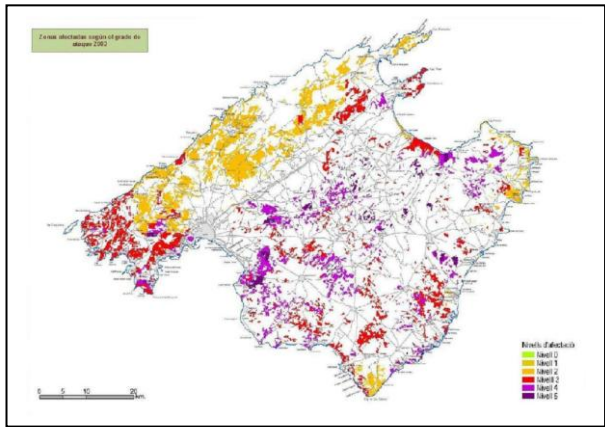

Govern de les Illes Balears

Conselleria d'Agricultura, Medi Ambient i Territori
Direcció General de Medi Natural,
Educatió Ambiental i Canvi Climàtic

ANEJO FOTOS DE LA PROCESIONARIA DEL PINO (*Thaumetopoea pityocampa* Den. & Schiff)

25.- Evolución Mallorca

1. Mallorca 2003