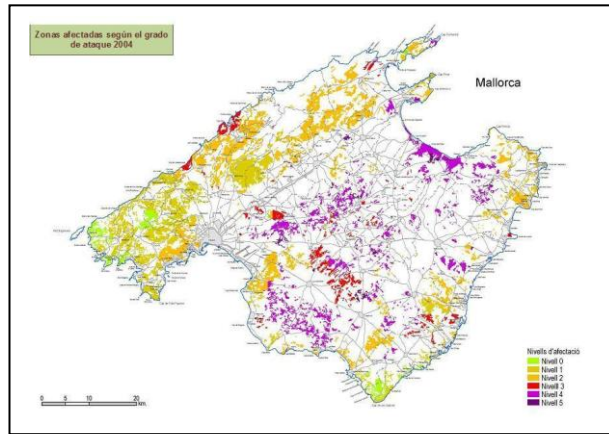

2. Mallorca 2004