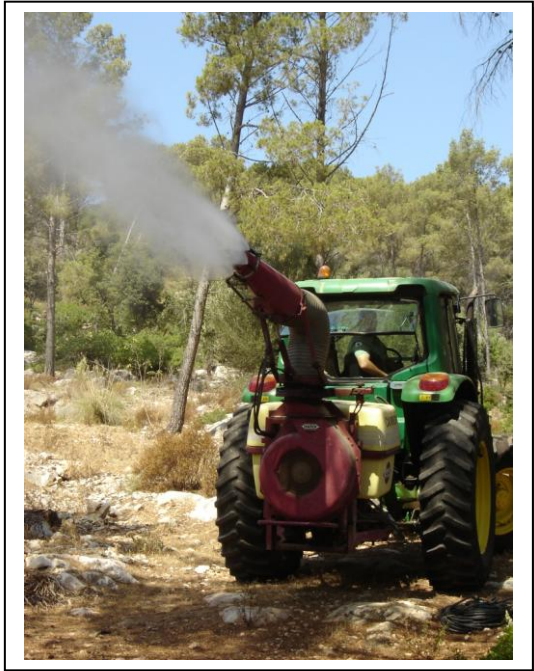

23.- Tractament terrestre

23.1 Broquetes del canó nebulitzador

23.2 Canó nebulitzador

23.3 Equip montat a un pick.up

23.4 Tractament a voravia de carretera

Govern de les Illes Balears

Conselleria d'Agricultura, Medi Ambient i Territori
Direcció General de Medi Natural,
Educatió Ambiental i Canvi Climàtic

ANNEX FOTOS DE LA PROCESSIONÀRIA DEL PI (*Thaumetopoea pityocampa* Den. & Schiff)

23.- Tractament terrestre

23.5 Canón montat sobre tractor

23.6 Detall del brou sortint per les broquetes

23.7 Pulverització mitjançant mànega