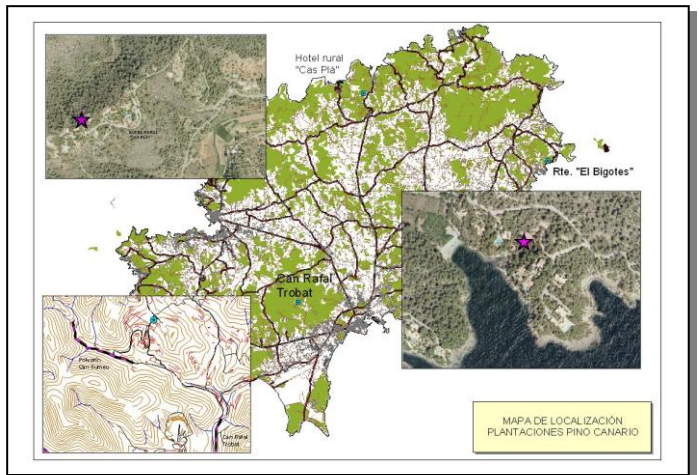

Govern de les Illes Balears

Conselleria d'Agricultura, Medi Ambient i Territori
Direcció General de Medi Natural,
Educació Ambiental i Canvi Climàtic

ANNEX FOTOS DE LA PROCESSIONÀRIA DEL PI (*Thaumetopoea pityocampa* Den. & Schiff)

13.- Altres actuacions de control

13.1 Pi canari molt afectat

13.2 Localització rodals de pins canaris

13.3. Trampes de llum negra per a processionària Eivissa-Formentera