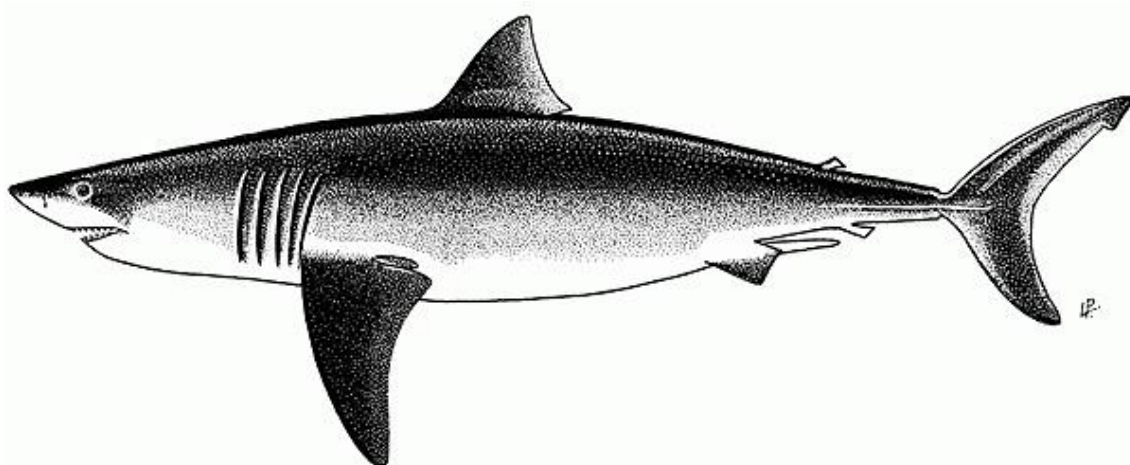

Nom comú català: SALROIG / TAURÓ BLANC   *Carcharodon carcharias*

Nom comú castellà: TIBURÓN BLANCO, JAQUETÓN

Tauró de gran mida, amb una talla màxima en torn als 6 m. Presenta dents grans, triangulars i serrades. Aletes dorsal i pectorals grans, amb la caudal en forma de mitja lluna. El color del dors varia entre gris i quasi negre, mentre que el seu ventre és blanc.

Present a tota la Mediterrània. Es troba principalment sobre la plataforma (àrea de fins a 200 m de profunditat), però es mou també en zones oceàniques lluny de la costa. De caràcter altament migratori, no es coneix la mida de la seva població ni el patró de moviments a la Mediterrània.

Estat de conservació: Desfavorable. Es considera En perill (Llibre Vermell de peixos de les Balears). Es continuen produint captures associades a la pesquera de tonyines.

Normativa:

- Reial Decret 139/2011, per al desenvolupament de la Llista d'espècies silvestres en règim de protecció especial i del Catàleg espanyol d'espècies amenaçades.
- Conveni de Barcelona (Annex II).
- Conveni de Berna (Annex II).
- Conveni CITES (Annex II).

Autor: FAO