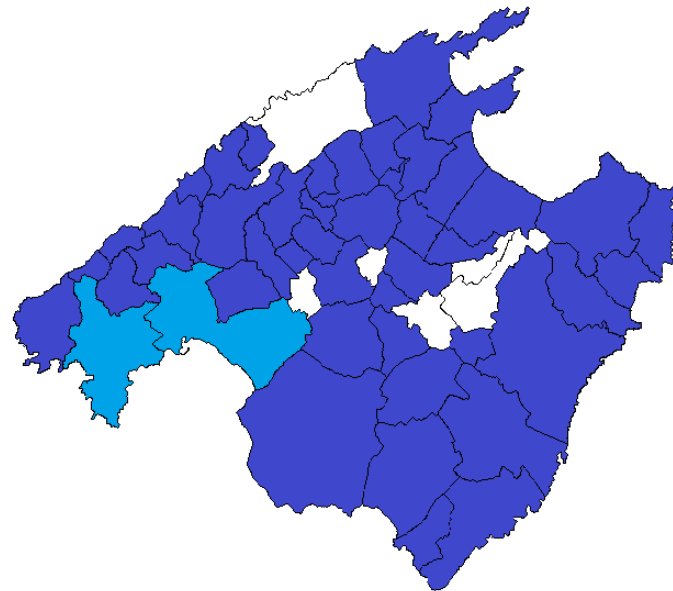

Govern de les Illes Balears

Conselleria d'Administracions Públiques
Direcció General d'Interior, Emergències i Justícia

Memòria activitats policies tutors Illes Balears

Mapa d'implantació de programes de Policia Tutor a les Illes Balears curs 2013-2014

- Policia Tutor
- Policia de barri en funcions de policia tutor

□ Nombre de municipis implantats: **59**