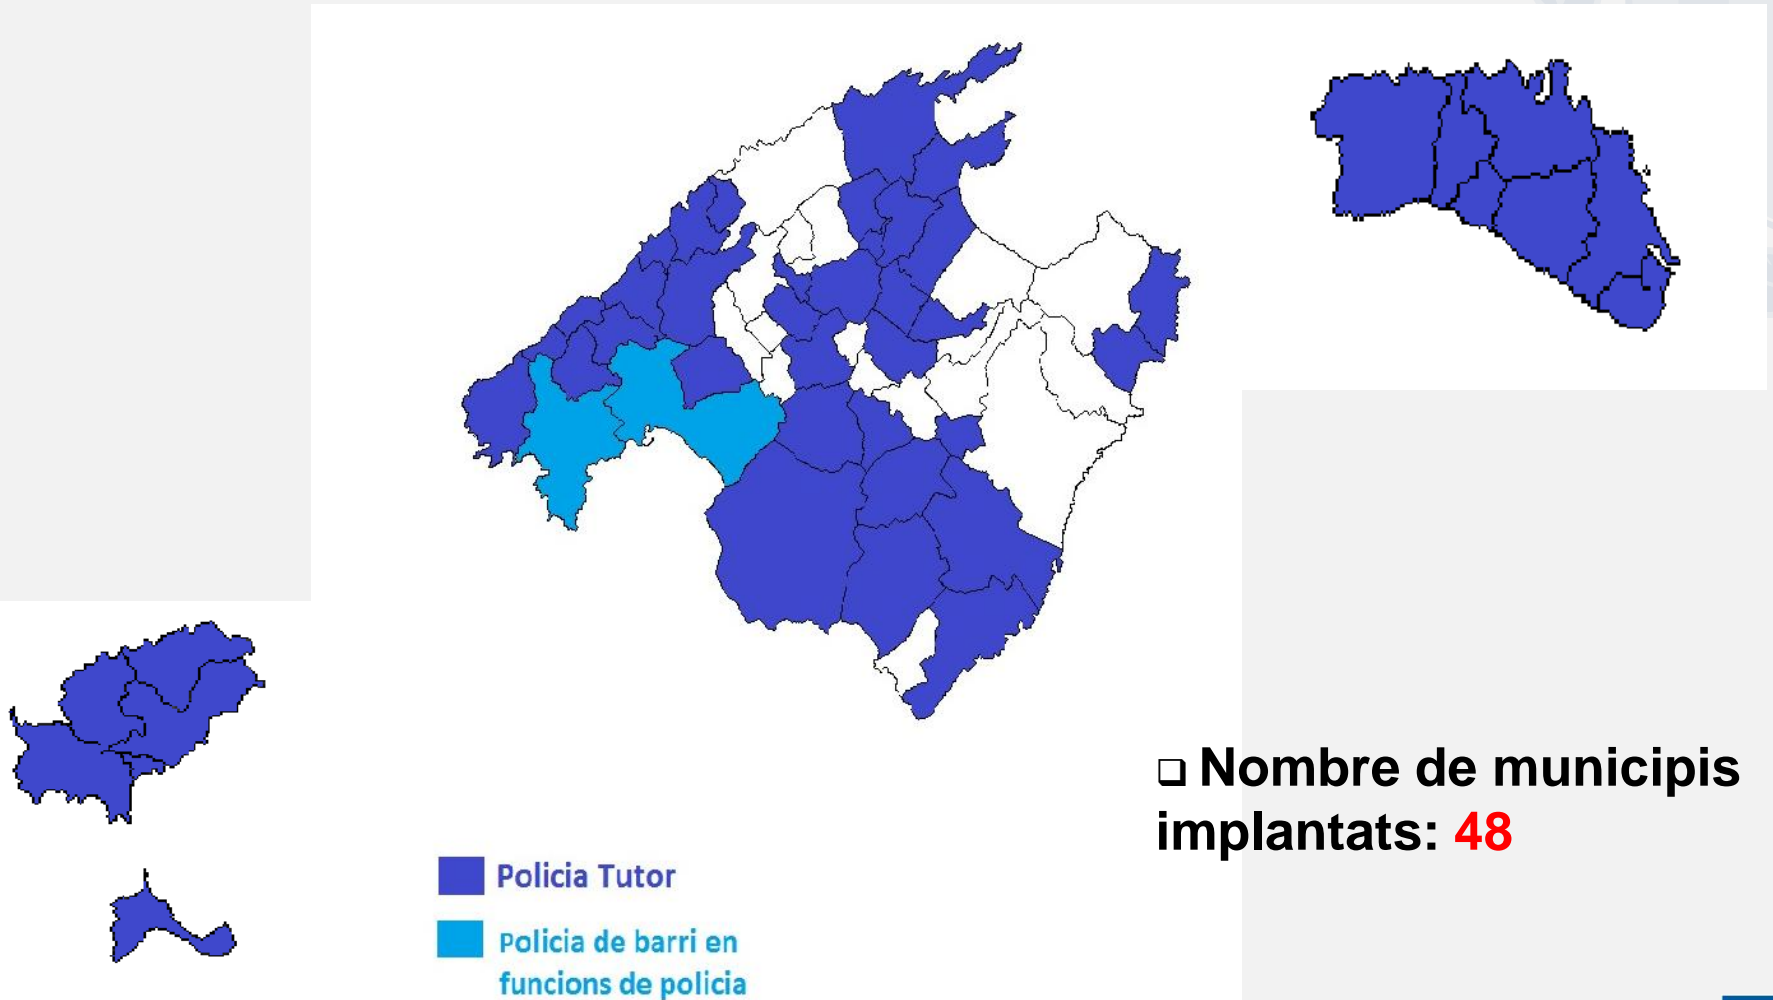

Govern de les Illes Balears

Conselleria d'Administracions Públiques

Direcció General d'Interior, Emergències i Justícia

Memòria activitats policies tutors Illes Balears

Mapa d'implantació de programes de Policia Tutor a les Illes Balears curs 2012-2013