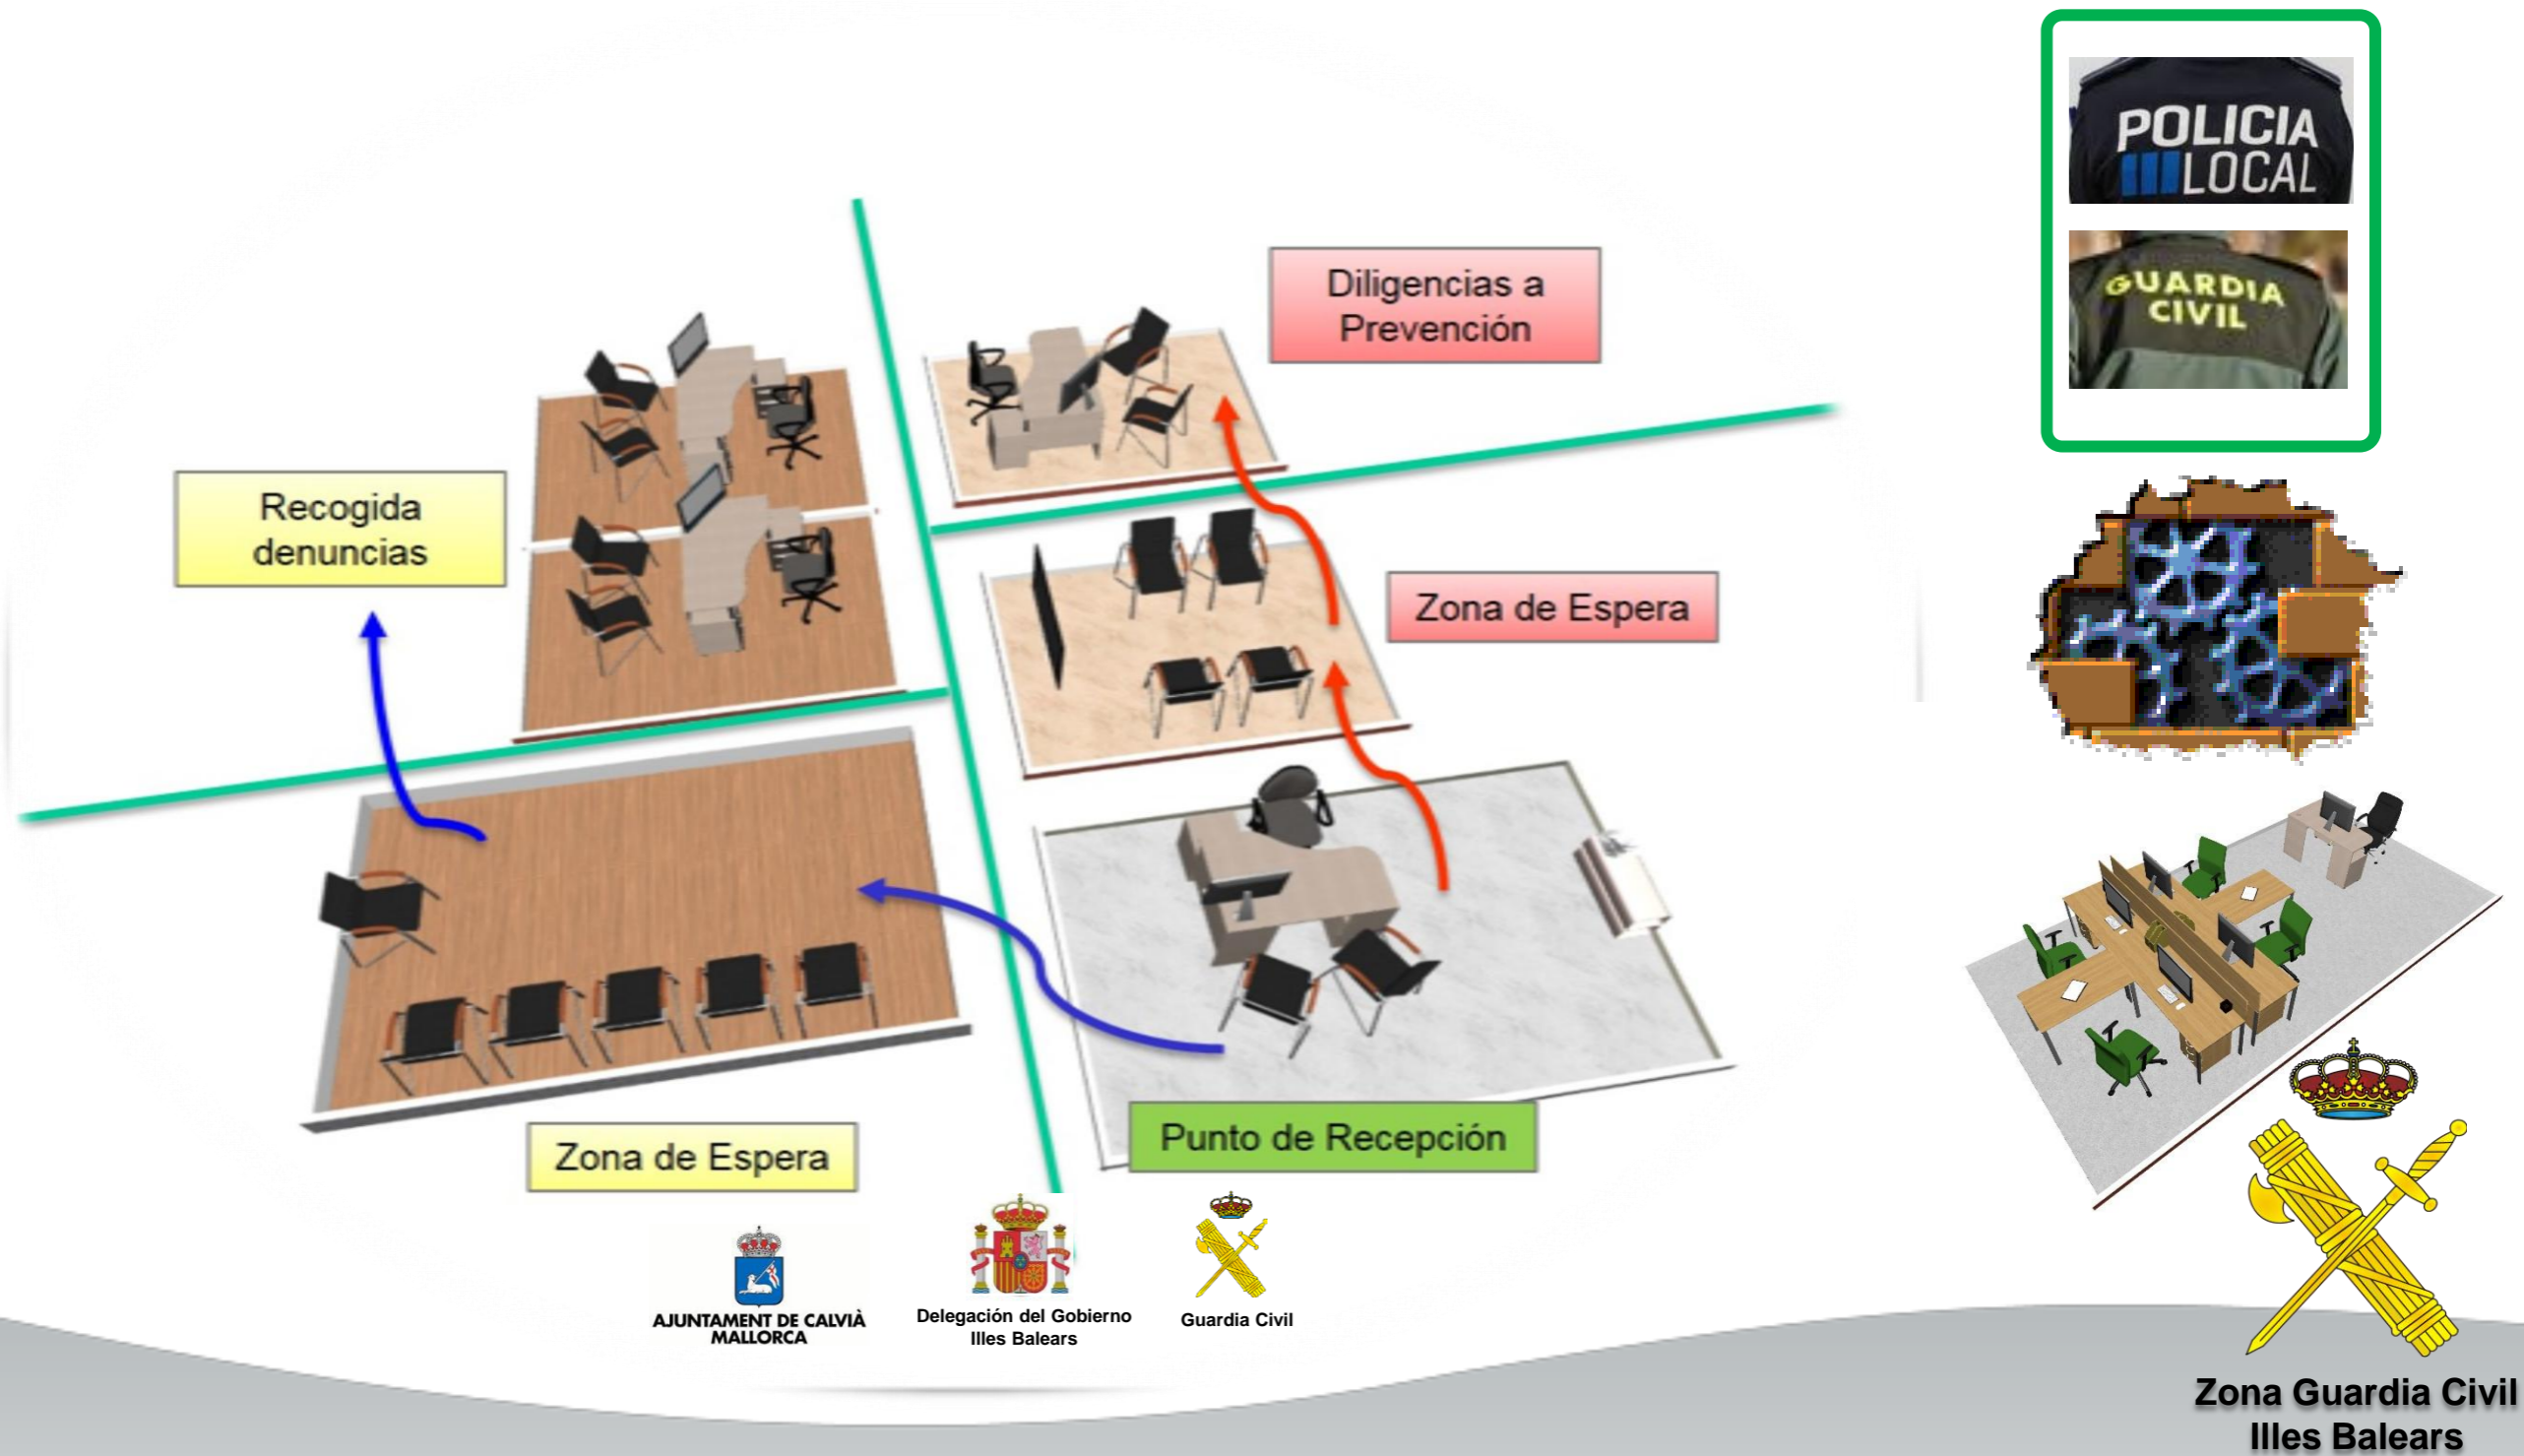

# Referencia normativa.

---

- L.O. 2/86 de Fuerzas y Cuerpos de Seguridad del Estado.
- Instrucción 7/2011, de 21 de junio, por la que se establece el Plan Turismo Seguro.
- Convenio de colaboración entre el municipio de Calvià y el Ministerio del Interior (Guardia Civil) en materia de seguridad ciudadana y seguridad vial.
- Convenio de colaboración entre el Ministerio del Interior (Guardia Civil) y el Ayuntamiento de Calvià para la creación y funcionamiento del Servicio de Atención al Turista Extranjero (SATE).

# Funcionamiento SATE Magalluf.