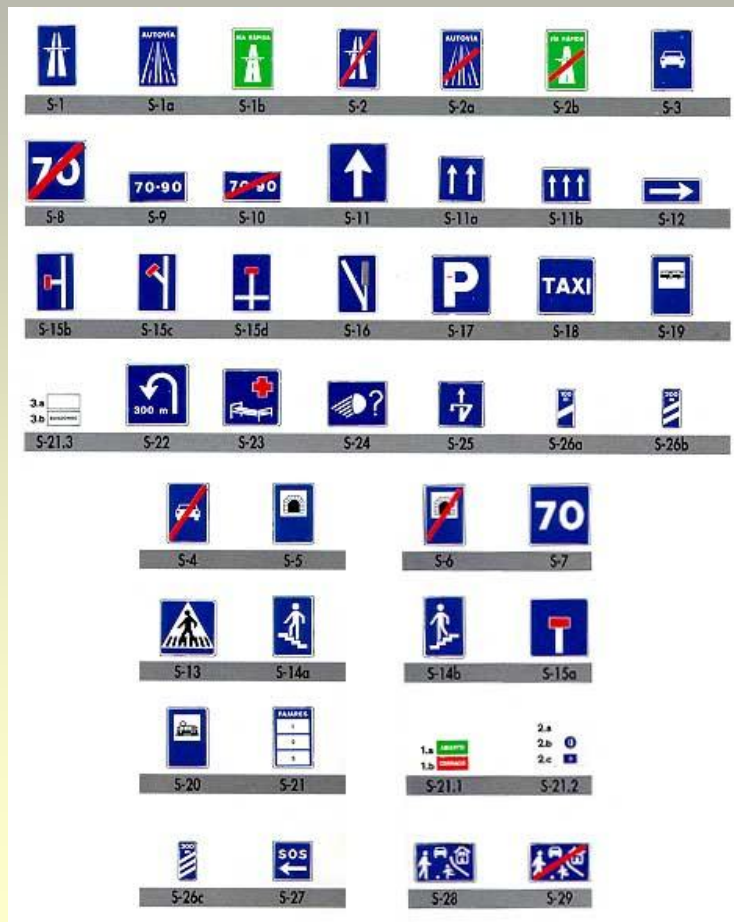

3. SEMÀFORS

4. SENYALITZACIÓ
VERTICAL

5. SENYALITZACIÓ
HORIZZONTAL

1. SENYALS DELS AGENTS

2. SENYALS CIRCUMSTANCIALS o PROVISIONALS

3. SEMÀFORS

Vehicles en general

Peatons

Ciclistes

Bus /Taxi

Pas a nivell amb barreres

4. SENYALS VERTICALS

- A) SENYALS VERTICALS DE PROHIBICIÓ
- B) SENYALS VERTICALS D'OBLIGACIÓ
- C) SENYALS VERTICALS DE PERILL
- D) SENYALS VERTICALS D'INFORMACIÓ O INDICACIÓ
- E) SENYALS DE PRIORITAT

A) SENYALS VERTICALS DE PROHIBICIÓ

B) SENYALS VERTICALS D'OBLIGACIÓ

C) SENYALS VERTICALS DE PERILL

D) SENYALS VERTICALS D'INDICACIÓ O INFORMACIÓ

E) SENYALS VERTICALS DE PRIORITAT

5. SENYALS HORIZZONTALS O MARQUES VIALS

* BLANQUES

* D'ALTRES COLORS :

- GROC,

- BLAU

- VERMELL