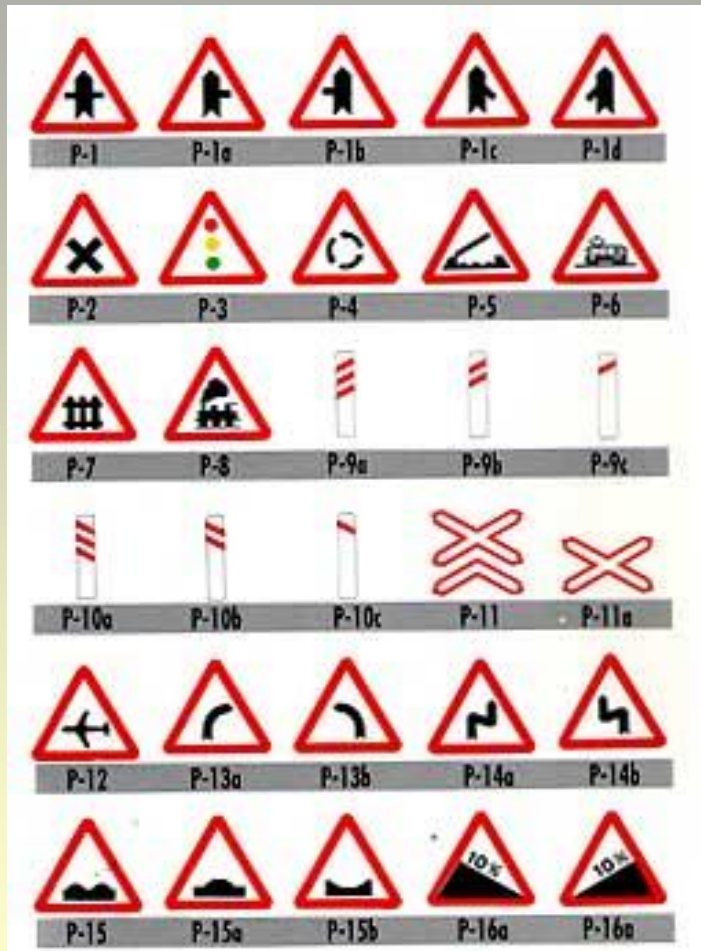

Senyals dels
Agents

Semàfors

Senyalització
circumstancial

Senyalització
vertical

Senyalització
Horitzontal

Prioritat dels senyals de trànsit

1. SENYALS DELS AGENTS

2. SENYALITZACIÓ
CIRCUMSTANCIAL

3. SEMÀFORS

4. SENYALITZACIÓ
VERTICAL

5. SENYALITZACIÓ
HORIZZONTAL

1. SENYALS DELS AGENTS

2. SENYALS CIRCUMSTANCIALS o PROVISIONALS

3. SEMÀFORS

Vehicles en general

Peatons

Ciclistes

Bus /Taxi

Pas a nivell amb barreres

4. SENYALS VERTICALS

- A) SENYALS VERTICALS DE PROHIBICIÓ
- B) SENYALS VERTICALS D'OBLIGACIÓ
- C) SENYALS VERTICALS DE PERILL
- D) SENYALS VERTICALS D'INFORMACIÓ O INDICACIÓ
- E) SENYALS DE PRIORITAT

A) SENYALS VERTICALS DE PROHIBICIÓ

B) SENYALS VERTICALS D'OBLIGACIÓ

C) SENYALS VERTICALS DE PERILL

D) SENYALS VERTICALS D'INDICACIÓ O INFORMACIÓ

E) SENYALS VERTICALS DE PRIORITAT

5. SENYALS HORIZZONTALS O MARQUES VIALS