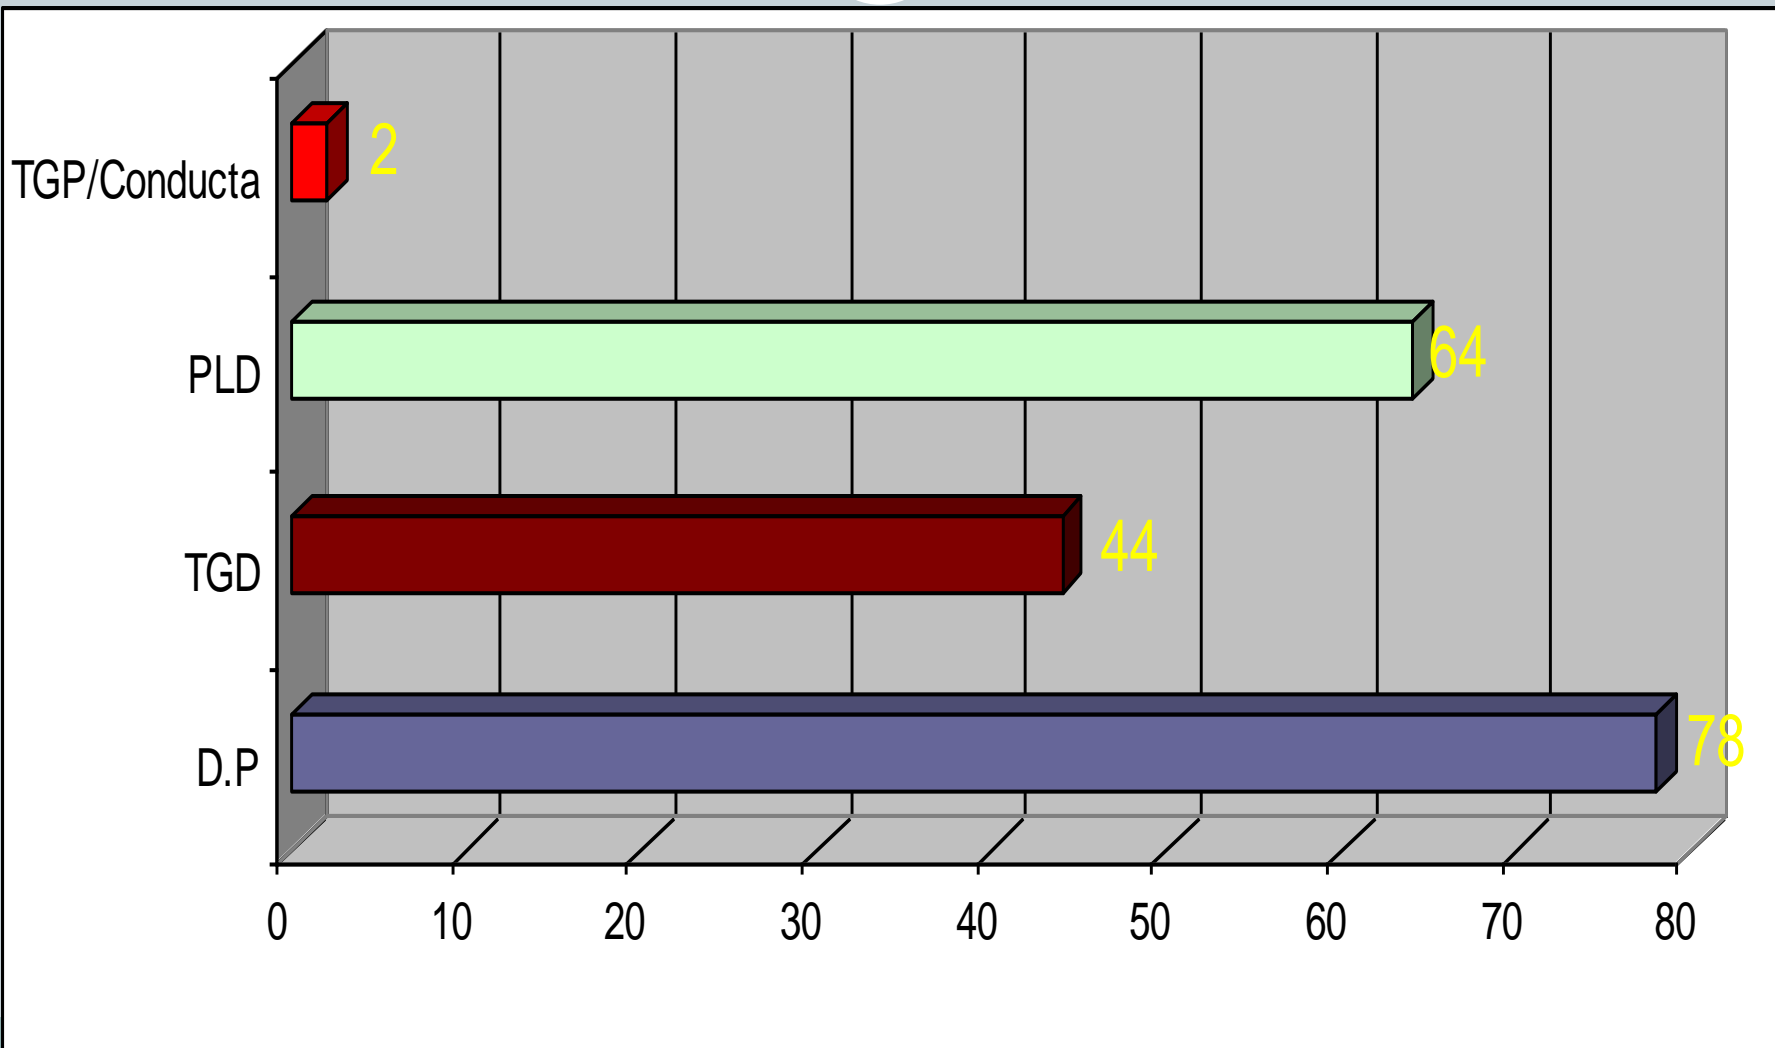

CCEE MATER MISERICORDIAE

- Fundat l'any 1963 per religioses franciscanes.
- Ubicat al C/ Francesc Julià 54 de Palma. Barriada de Son Gotleu
- Capacitat 185 alumnes
- És un servei més de l'Organització Mater Misericordiae. Federació FEAPS-FOQUA
- Horari lectiu continuat de 9'00 a 14'00. Extraescolars de 15'00 a 16'30
- **Etaques que s'atenen dins l'Organització:**
- Atenció Primerenca
- Centre Educatiu. De 3 a 21 anys.
- Adults: Centre de Dia, Centre Ocupacional, Centre Especial de Feina.

POBLACIÓ

Alumnes NEE

ETAPES EDUCATIVES QUE OFEREIX

- **Atenció Primerenca**

- **Centre Educatiu:**

29 unitats concertades:

- 2 Infantil
- 20 Educació Bàsica. Inclou 4 ASCEs (Sant Agustí, St. Josep Obrer, St. Francesc d'Assís de Palma, Pedro Poveda)
- 7 Transició Vida Adulta. Inclou 2 d'Inserció Laboral (TAVAIL)