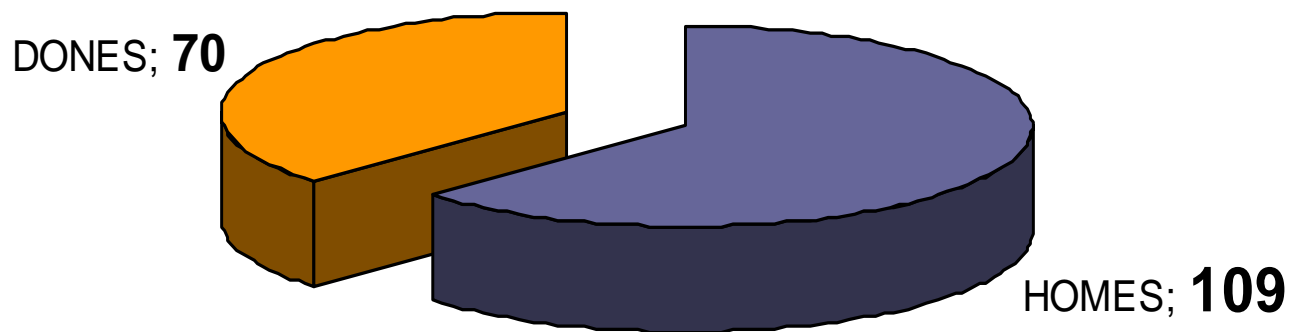

CCEE MATER MISERICORDIAE

- Fundat l'any 1963 per religioses franciscanes.
- Ubicat al C/ Francesc Julià 54 de Palma. Barriada de Son Gotleu
- Capacitat 185 alumnes
- És un servei més de l'Organització Mater Misericordiae. Federació FEAPS-FOQUA
- Horari lectiu continuat de 9'00 a 14'00. Extraescolars de 15'00 a 16'30
- **Etaques que s'atenen dins l'Organització:**
- Atenció Primerenca
- Centre Educatiu. De 3 a 21 anys.
- Adults: Centre de Dia, Centre Ocupacional, Centre Especial de Feina.

POBLACIÓ

Alumnes NEE

ETAPES EDUCATIVES QUE OFEREIX

- **Atenció Primerenca**

- **Centre Educatiu:**

29 unitats concertades:

- 2 Infantil
- 20 Educació Bàsica. Inclou 4 ASCEs (Sant Agustí, St. Josep Obrer, St. Francesc d'Assís de Palma, Pedro Poveda)
- 7 Transició Vida Adulta. Inclou 2 d'Inserció Laboral (TAVAIL)