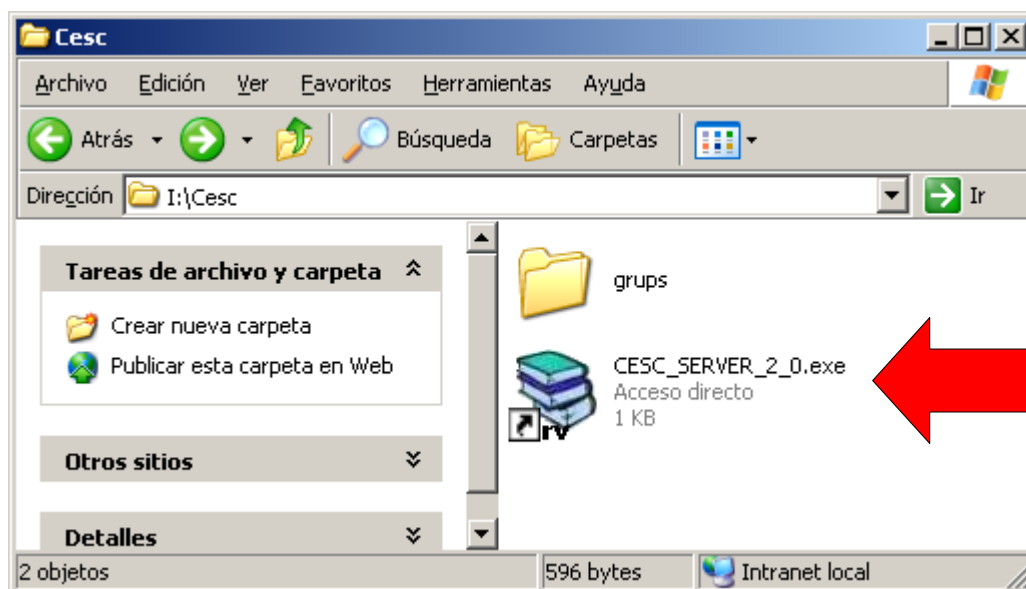

MINI-TUTORIAL CESC MILLORAT

El programa dels alumnes és exactament igual que abans però el del professorat té unes millores que el fa molt més pràctic.

Què ha de fer el profe?

1.- Entreu en la carpeta CESC que es troba en I. Executeu el programa CESC_SERVER_2_0.